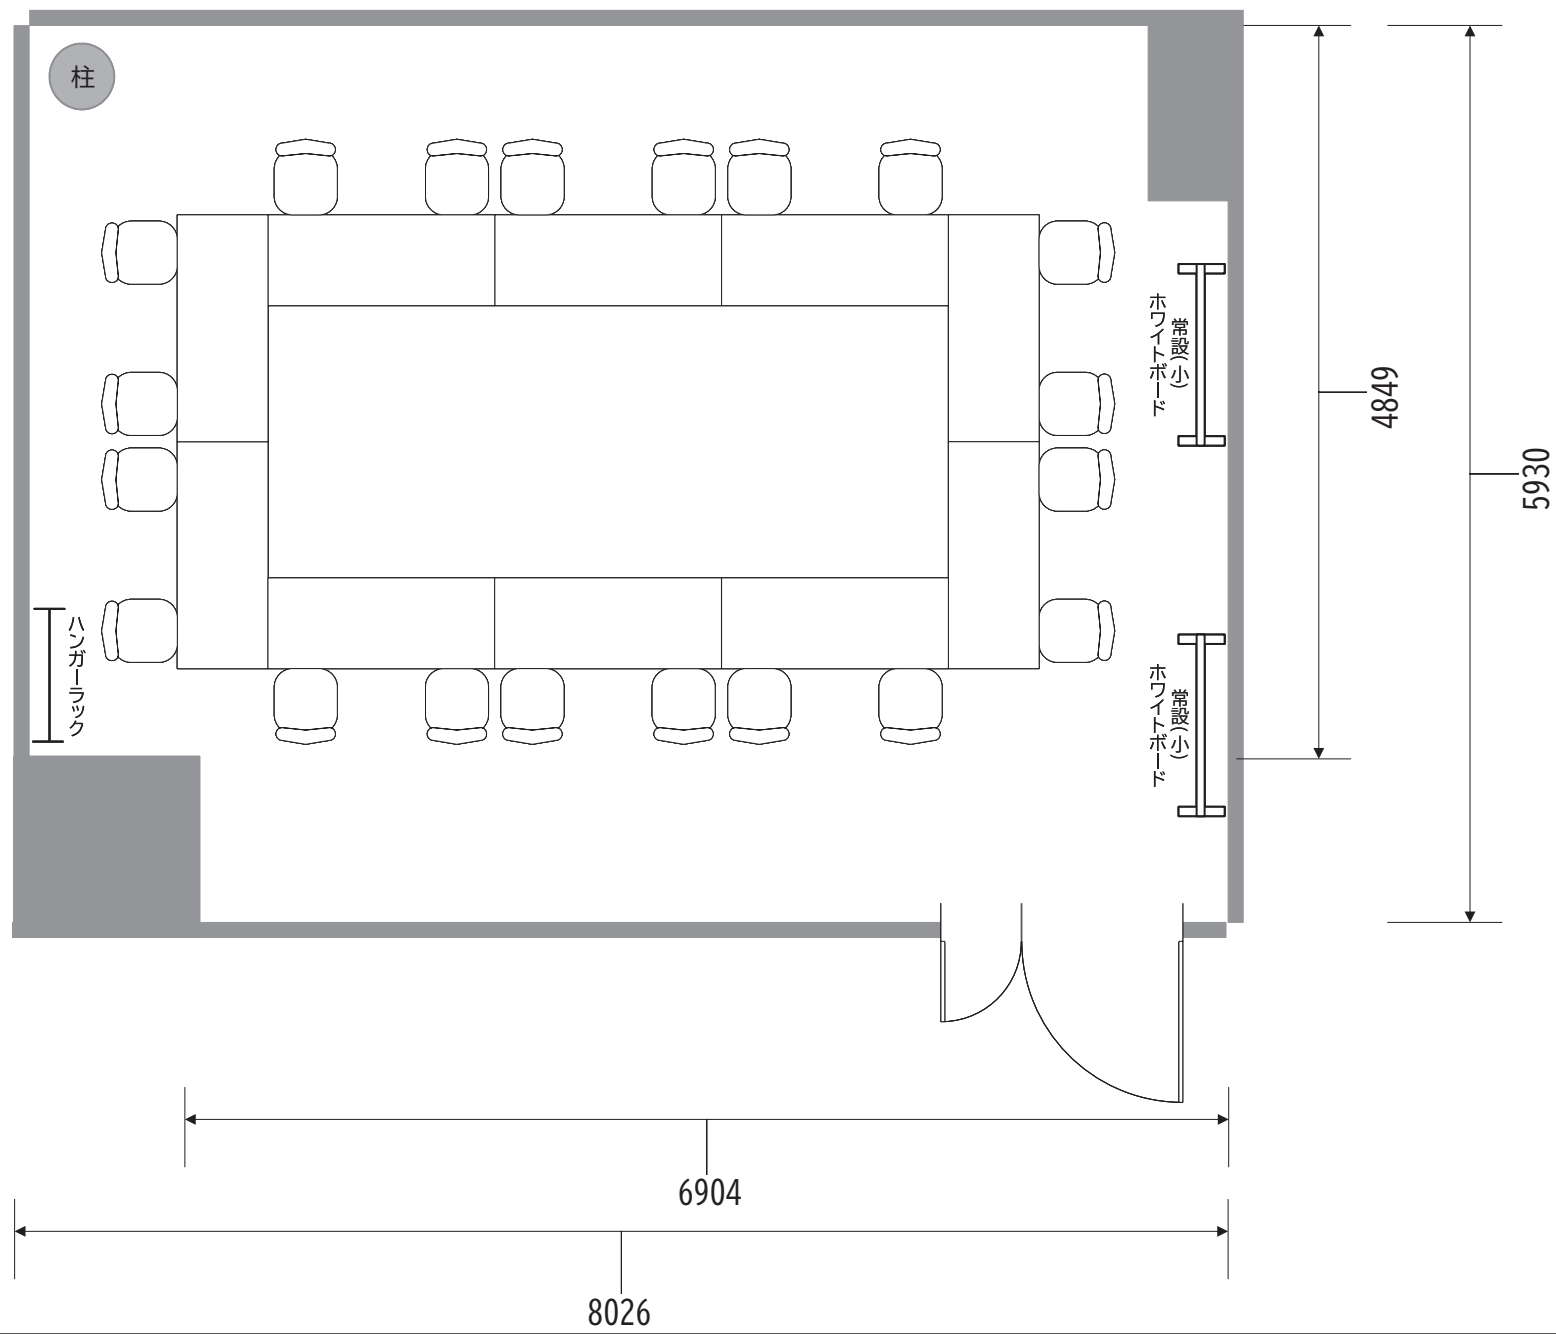

COAST <50m²>

スクール形式 16名 2名掛け

COAST <50m²>

グループ形式 16名 2名掛け

COAST <50m²>

コの字 20名 2名掛け

COAST <50m²>

コの字 16名 2名掛け