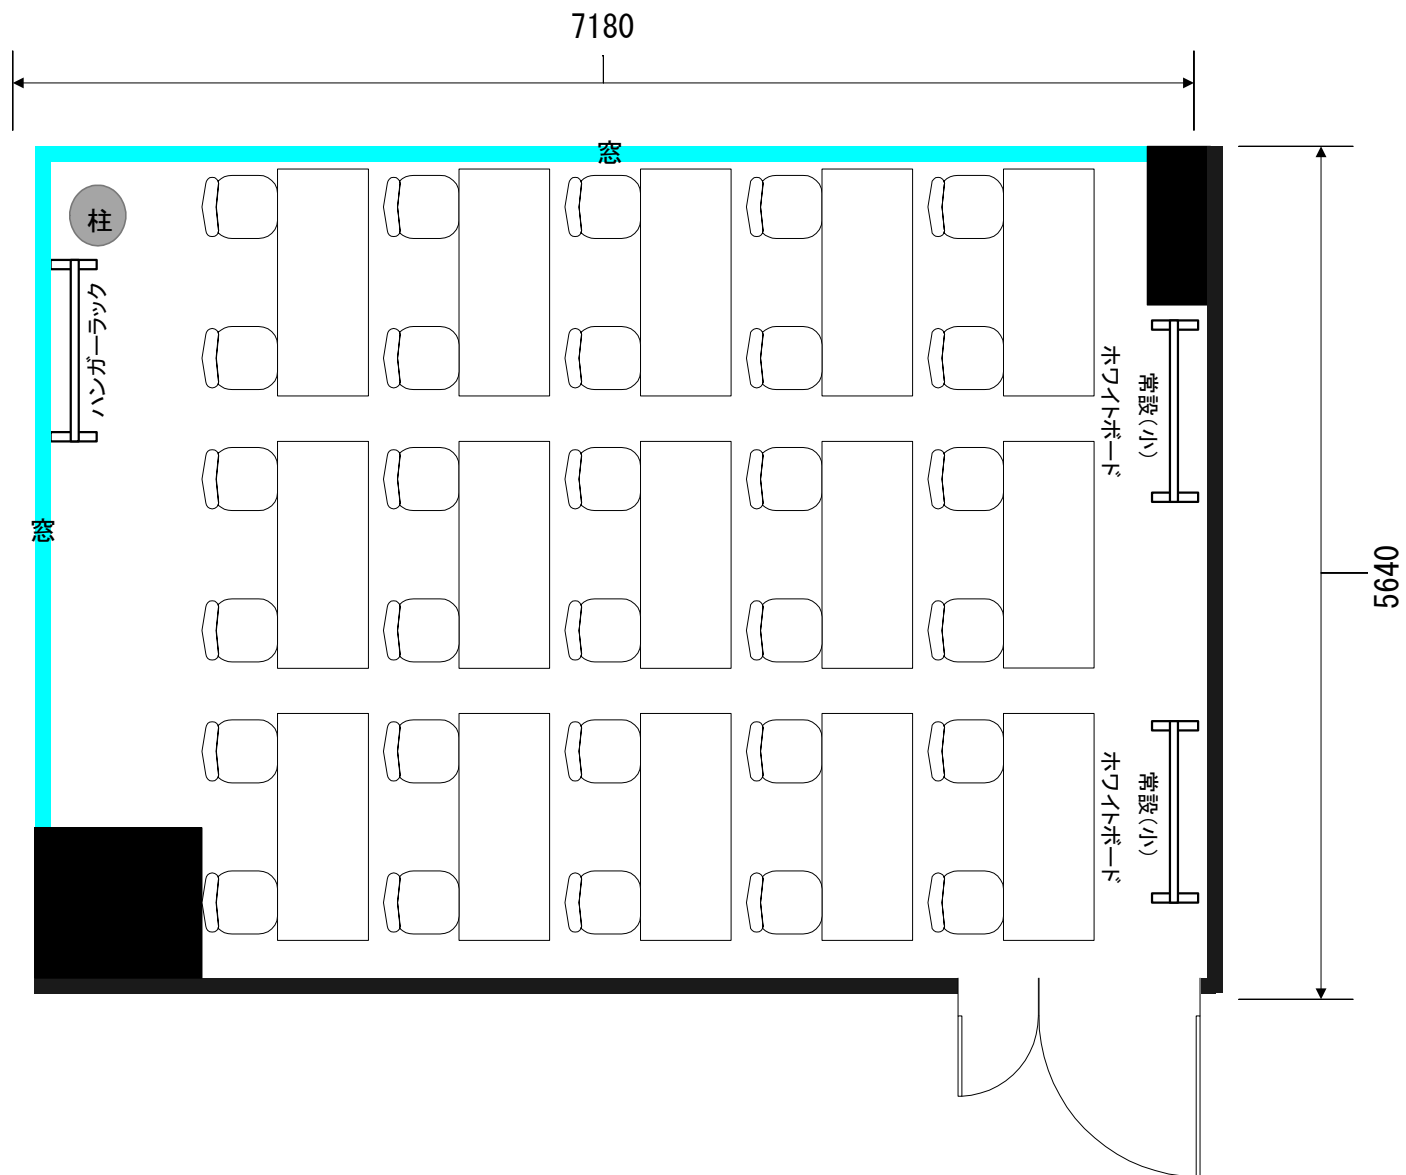

アネックス F会議室 50m² スクール形式 30名 2名掛け

アネックス 50m²用 専用備品

[机] 150×60 [椅子] 50×50

○常設 (小) ホワイトボード 2台
(ペン赤・青・黒 各1本 イレイサー1個)

○ハンガーラック

アネックス F会議室 50m² グループ形式 18名 2名掛け

アネックス 50m²用 専用備品

[机] 150×60 [椅子] 50×50

○常設 (小) ホワイトボード 2台
(ペン赤・青・黒 各1本 イレイサー1個)

○ハンガーラック

アネックス F会議室 50m² コの字 2名掛け

アネックス 50m²用 専用備品

[机] 150×60 [椅子] 50×50

○常設 (小) ホワイトボード 2台
(ペン赤・青・黒 各1本 イレイサー1個)

○ハンガーラック

アネックス F会議室 50m² コの字 2名掛け

アネックス 50m²用 専用備品

[机] 150×60 [椅子] 50×50

○常設 (小) ホワイトボード 2台
(ペン赤・青・黒 各1本 イレイサー1個)

○ハンガーラック