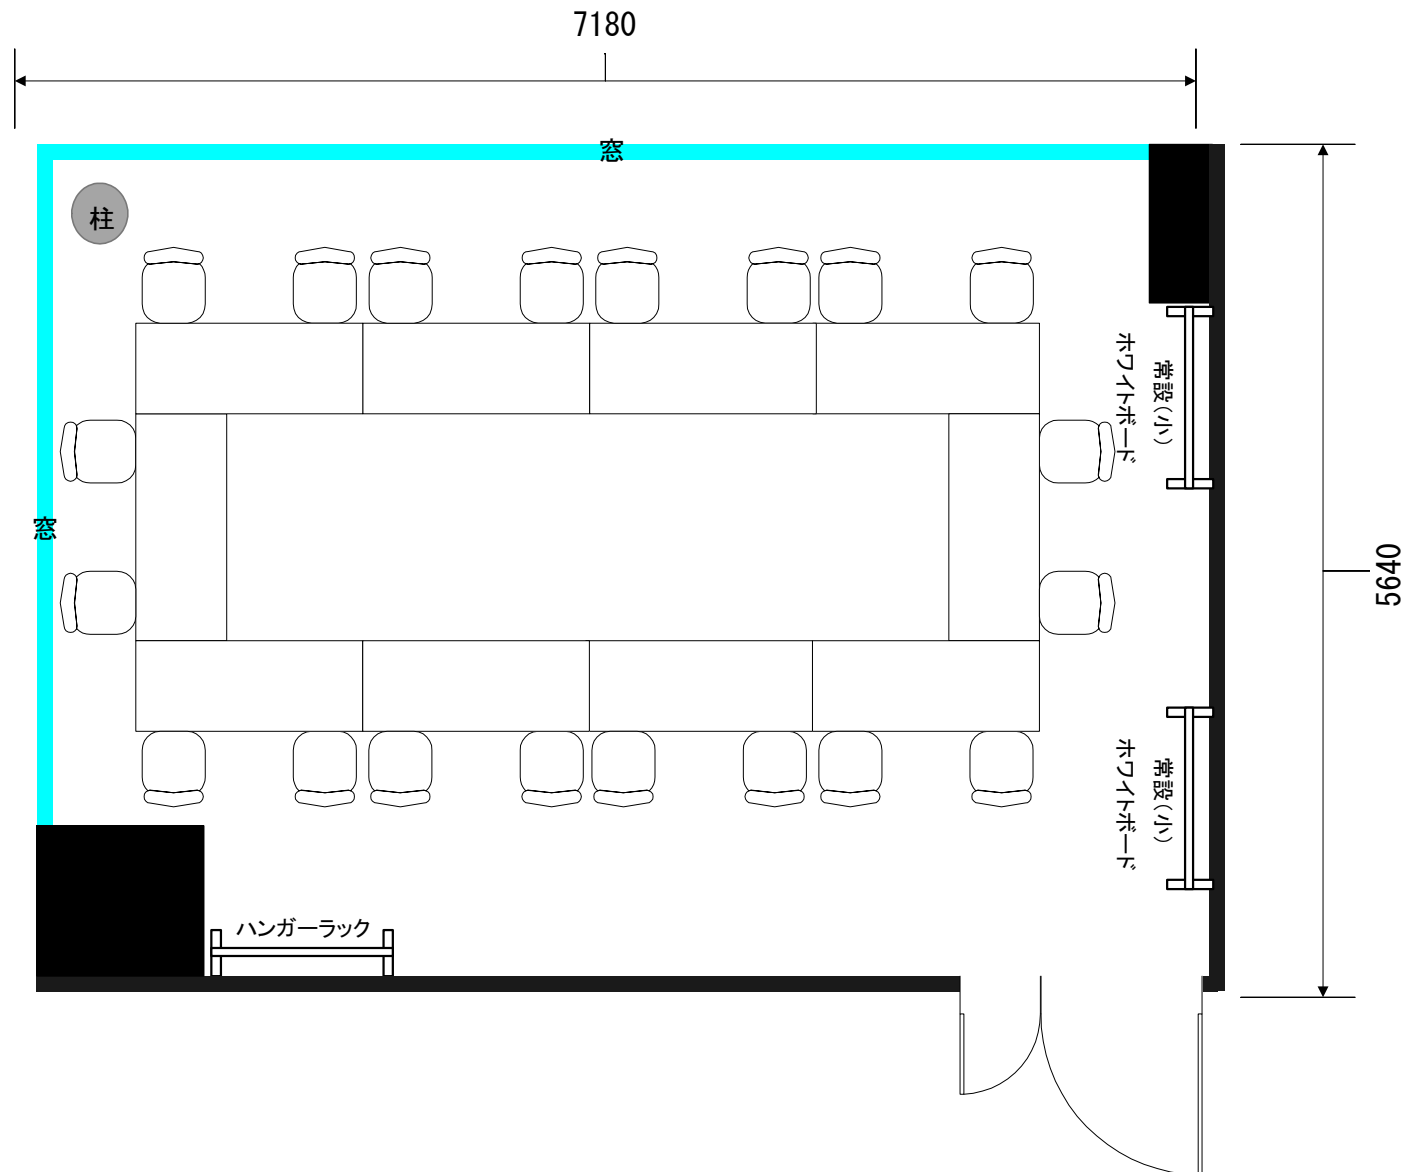

アネックス F会議室 50m² スクール形式 30名 2名掛け

アネックス 50m²用 専用備品

[机] 150×60 [椅子] 50×50

○常設 (小) ホワイトボード 2台
(ペン赤・青・黒 各1本 イレイサー1個)

○ハンガーラック

アネックス F会議室 50m² グループ形式 18名 2名掛け

アネックス 50m²用 専用備品

[机] 150×60 [椅子] 50×50

○常設 (小) ホワイトボード 2台
(ペン赤・青・黒 各1本 イレイサー1個)

○ハンガーラック

アネックス F会議室 50m² コの字 2名掛け

アネックス 50m²用 専用備品

[机] 150×60 [椅子] 50×50

○常設 (小) ホワイトボード 2台
(ペン赤・青・黒 各1本 イレイサー1個)

○ハンガーラック

アネックス F会議室 50m² コの字 2名掛け

アネックス 50m²用 専用備品

[机] 150×60 [椅子] 50×50

○常設 (小) ホワイトボード 2台
(ペン赤・青・黒 各1本 イレイサー1個)

○ハンガーラック