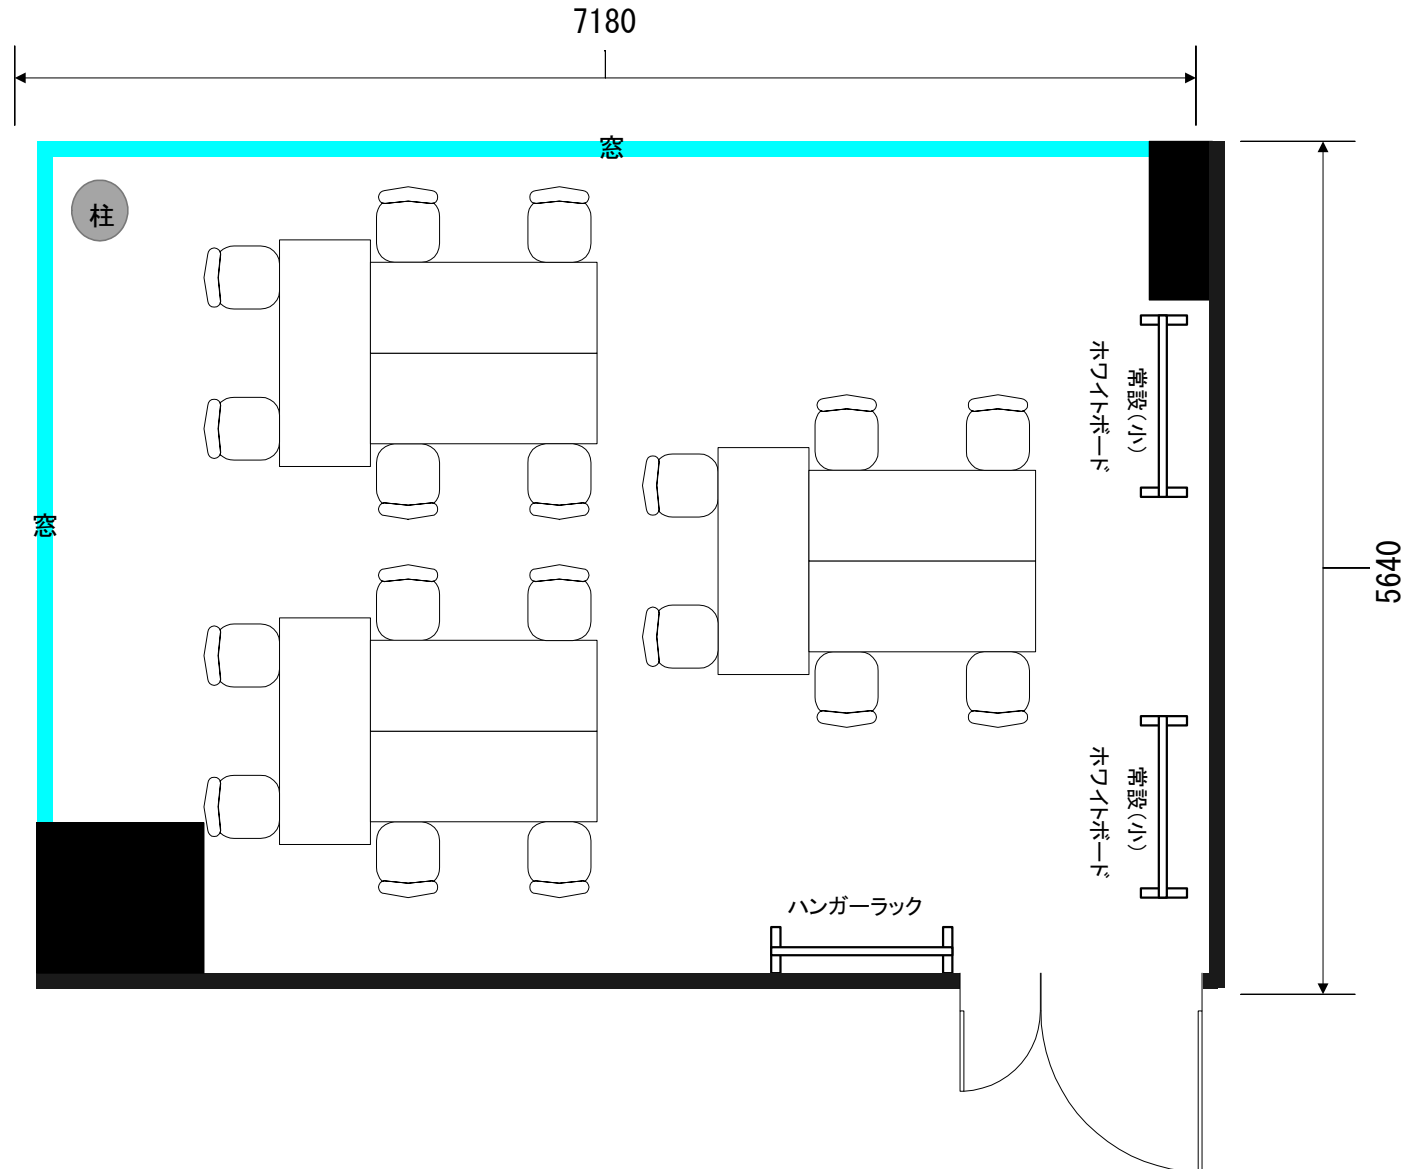

アネックス F会議室 50m² スクール形式 30名 2名掛け

アネックス 50m²用 専用備品

[机] 150×60 [椅子] 50×50

○常設 (小) ホワイトボード 2台
(ペン赤・青・黒 各1本 イレイサー1個)

○ハンガーラック

アネックス F会議室 50m² グループ形式 18名 2名掛け

アネックス 50m²用 専用備品

[机] 150×60 [椅子] 50×50

○常設 (小) ホワイトボード 2台
(ペン赤・青・黒 各1本 イレイサー1個)

○ハンガーラック

アネックス F会議室 50m² コの字 2名掛け

アネックス 50m²用 専用備品

[机] 150×60 [椅子] 50×50

○常設 (小) ホワイトボード 2台
(ペン赤・青・黒 各1本 イレイサー1個)

○ハンガーラック

アネックス F会議室 50m² コの字 2名掛け

アネックス 50m²用 専用備品

[机] 150×60 [椅子] 50×50

○常設 (小) ホワイトボード 2台
(ペン赤・青・黒 各1本 イレイサー1個)

○ハンガーラック