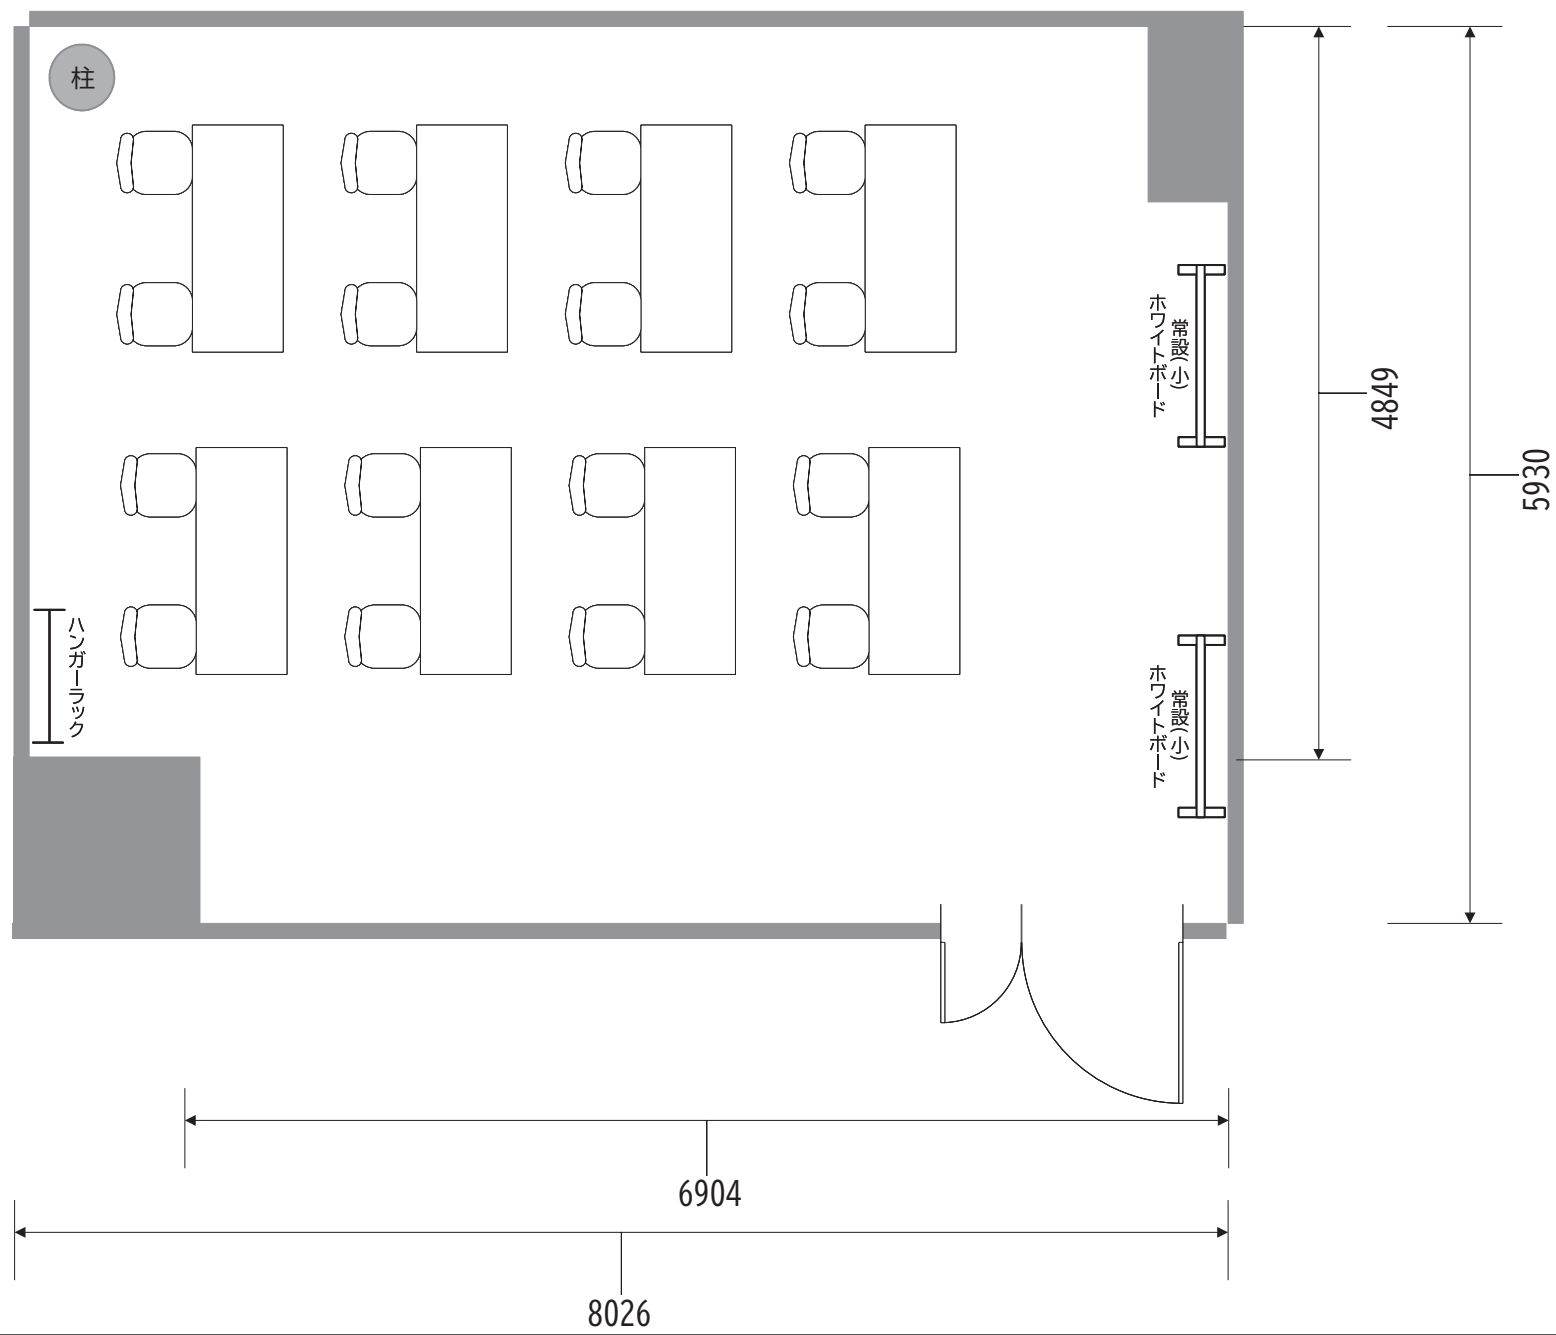

COAST <50m²>

スクール形式 16名 2名掛け

COAST <50m²>

グループ形式 16名 2名掛け

COAST <50m²>

コの字 20名 2名掛け

COAST <50m²>

コの字 16名 2名掛け