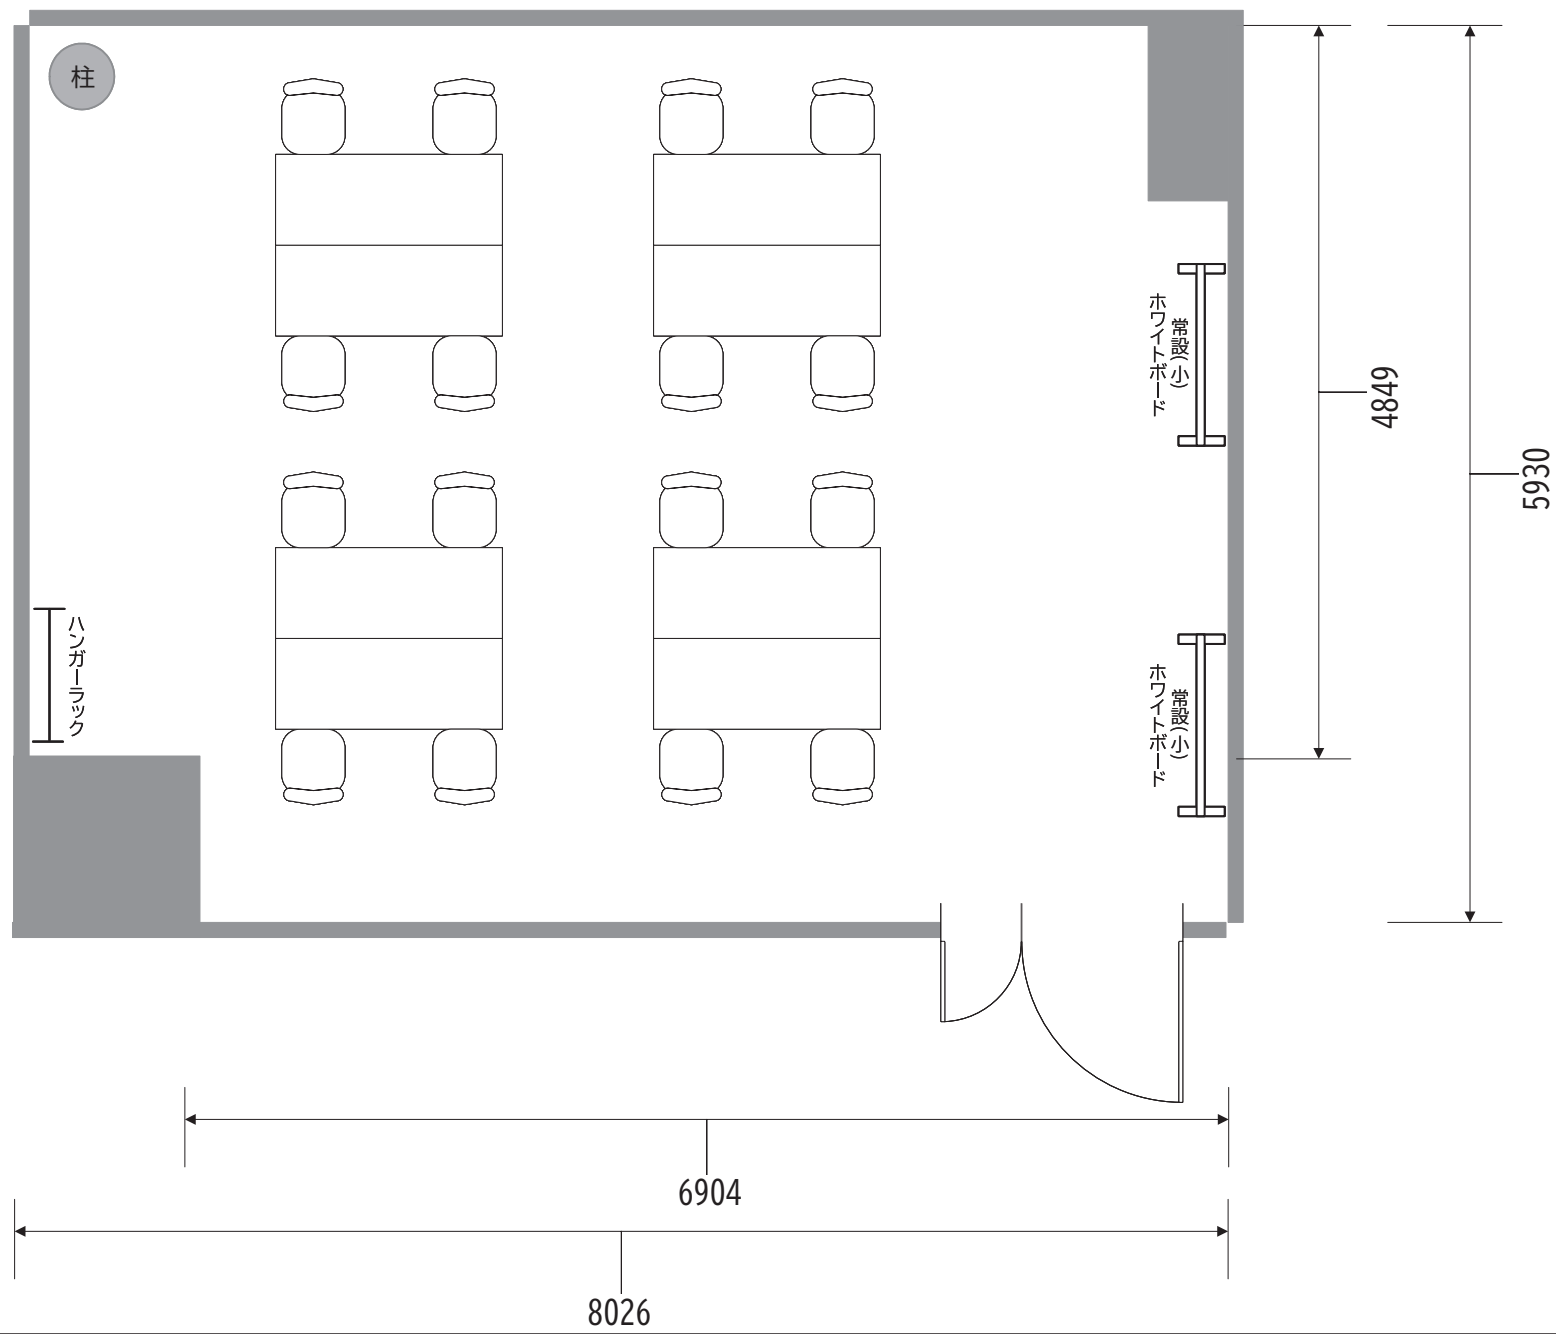

COAST <50m²>

スクール形式 16名 2名掛け

COAST <50m²>

グループ形式 16名 2名掛け

COAST <50m²>

コの字 20名 2名掛け

COAST <50m²>

コの字 16名 2名掛け