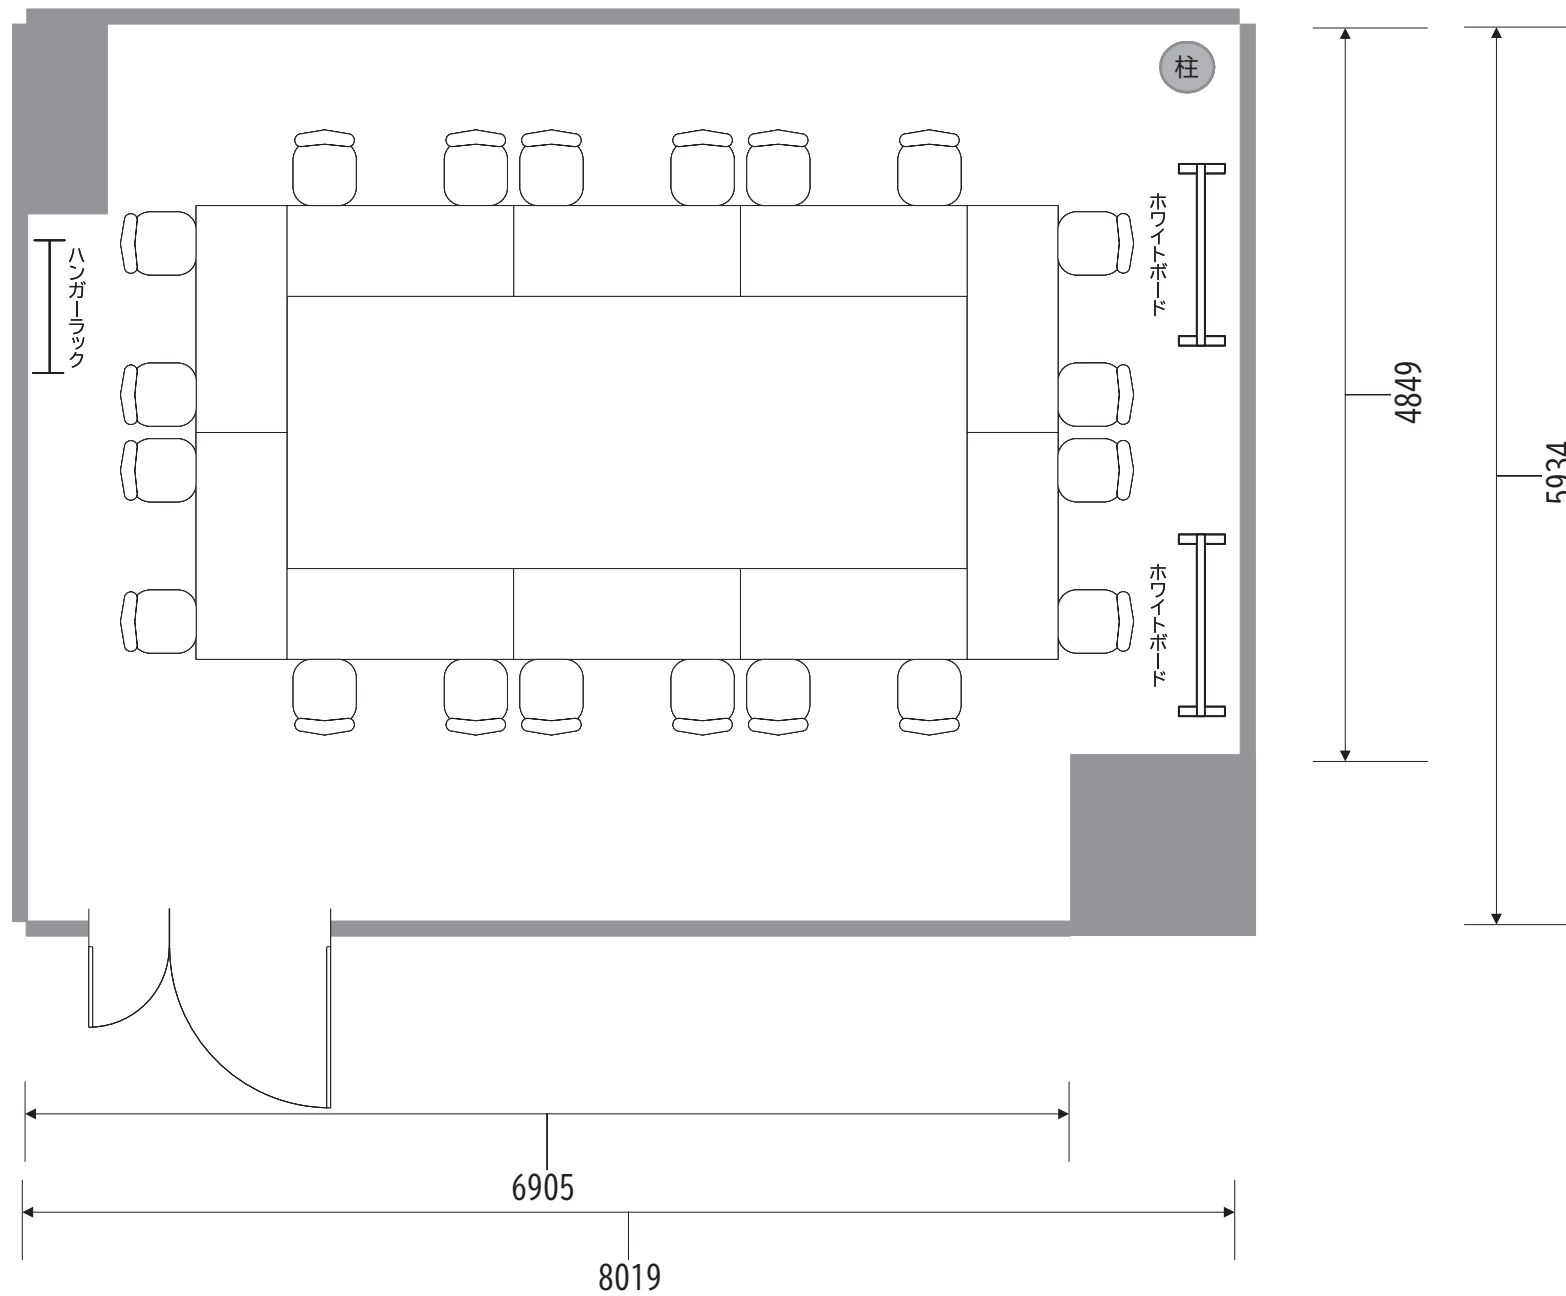

SHORE <50m²>

スクール形式 16名 2名掛け

SHORE <50m²>

グループ形式 16名 2名掛け

SHORE <50m²>

コの字 20名 2名掛け

SHORE <50m²>

コの字 16名 2名掛け