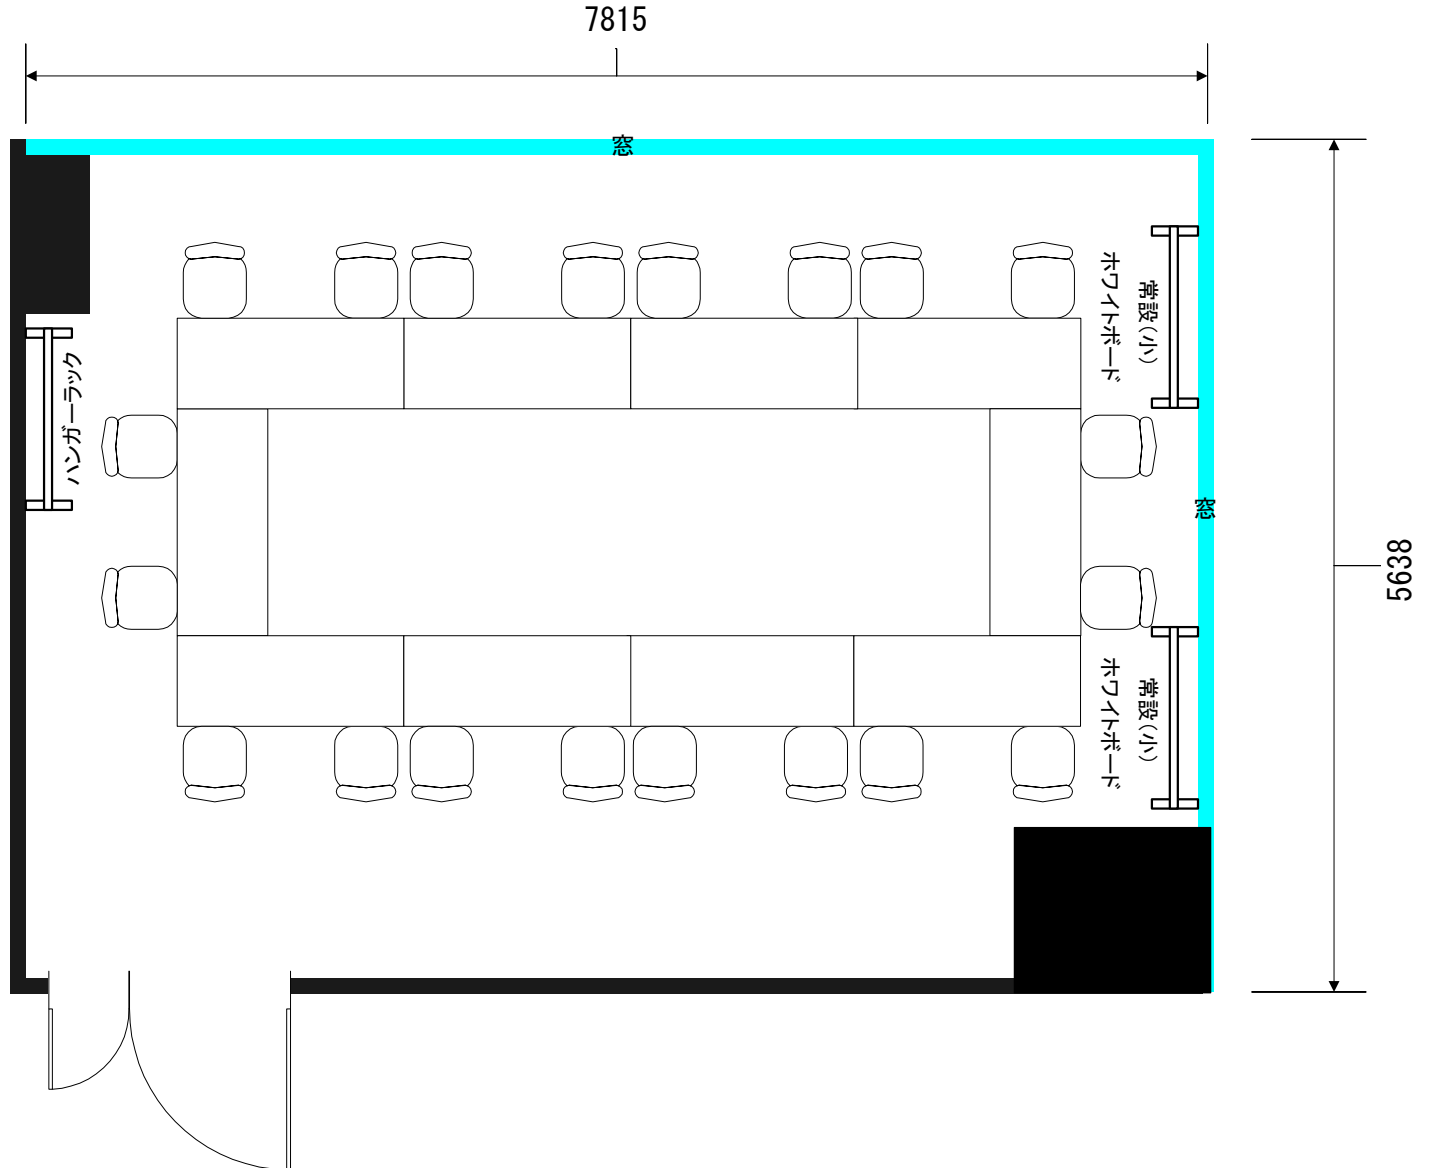

# アネックス E会議室 50m<sup>2</sup> スクール形式 30名 2名掛け

アネックス 50m<sup>2</sup>用 専用備品

[机] 150×60 [椅子] 50×50

○常設(小)ホワイトボード 2台  
(ペン赤・青・黒 各1本 イレイサー1個)

○ハンガーラック

# アネックス E会議室 50m<sup>2</sup> グループ形式 18名 2名掛け

アネックス 50m<sup>2</sup>用 専用備品

[机] 150×60 [椅子] 50×50

○常設(小) ホワイトボード 2台  
(ペン赤・青・黒 各1本 イレイサー1個)

○ハンガーラック

# アネックス E会議室 50m<sup>2</sup> 口の字 2名掛け

アネックス 50m<sup>2</sup>用 専用備品

[机] 150×60 [椅子] 50×50

○常設(小) ホワイトボード 2台  
(ペン赤・青・黒 各1本 イレイサー1個)

○ハンガーラック

# アネックス E会議室 50m<sup>2</sup> コの字 2名掛け

アネックス 50m<sup>2</sup>用 専用備品

[机] 150×60 [椅子] 50×50

○常設 (小) ホワイトボード 2台  
(ペン赤・青・黒 各1本 イレイサー1個)

○ハンガーラック