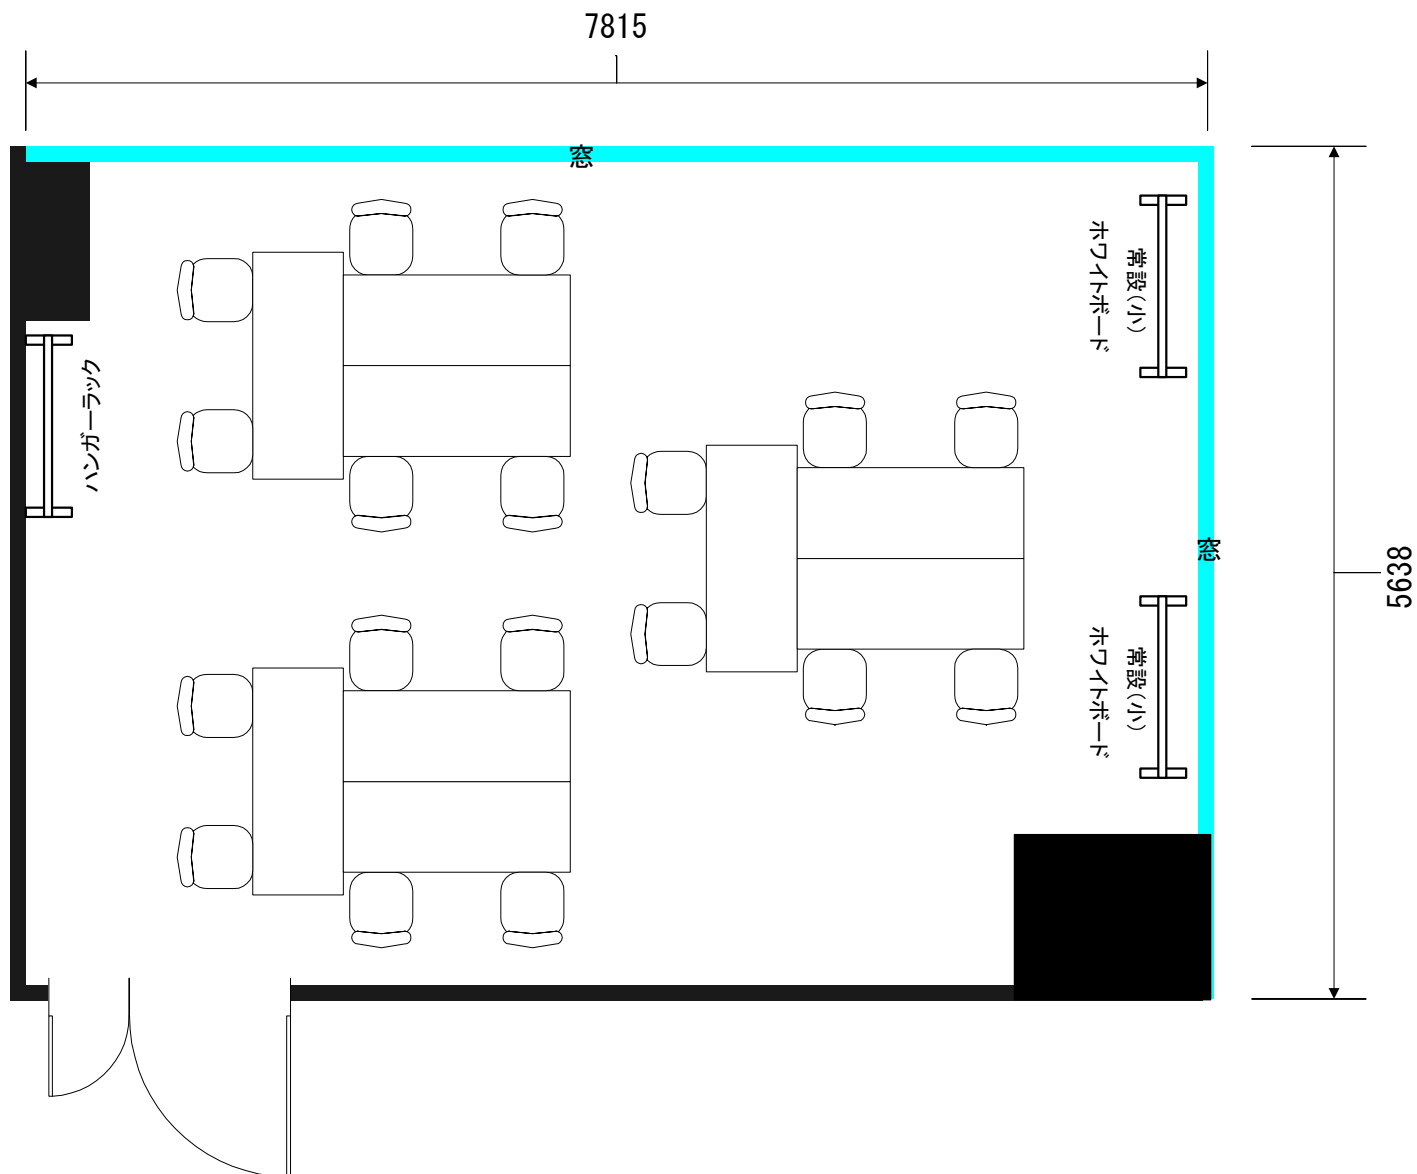

# アネックス E会議室 50m<sup>2</sup> スクール形式 30名 2名掛け

アネックス 50m<sup>2</sup>用 専用備品

[机] 150×60 [椅子] 50×50

○常設(小)ホワイトボード 2台  
(ペン赤・青・黒 各1本 イレイサー1個)

○ハンガーラック

# アネックス E会議室 50m<sup>2</sup> グループ形式 18名 2名掛け

アネックス 50m<sup>2</sup>用 専用備品

[机] 150×60 [椅子] 50×50

○常設(小) ホワイトボード 2台  
(ペン赤・青・黒 各1本 イレイサー1個)

○ハンガーラック

# アネックス E会議室 50m<sup>2</sup> 口の字 2名掛け

アネックス 50m<sup>2</sup>用 専用備品

[机] 150×60 [椅子] 50×50

○常設(小) ホワイトボード 2台  
(ペン赤・青・黒 各1本 イレイサー1個)

○ハンガーラック

# アネックス E会議室 50m<sup>2</sup> コの字 2名掛け

アネックス 50m<sup>2</sup>用 専用備品

[机] 150×60 [椅子] 50×50

○常設 (小) ホワイトボード 2台  
(ペン赤・青・黒 各1本 イレイサー1個)

○ハンガーラック