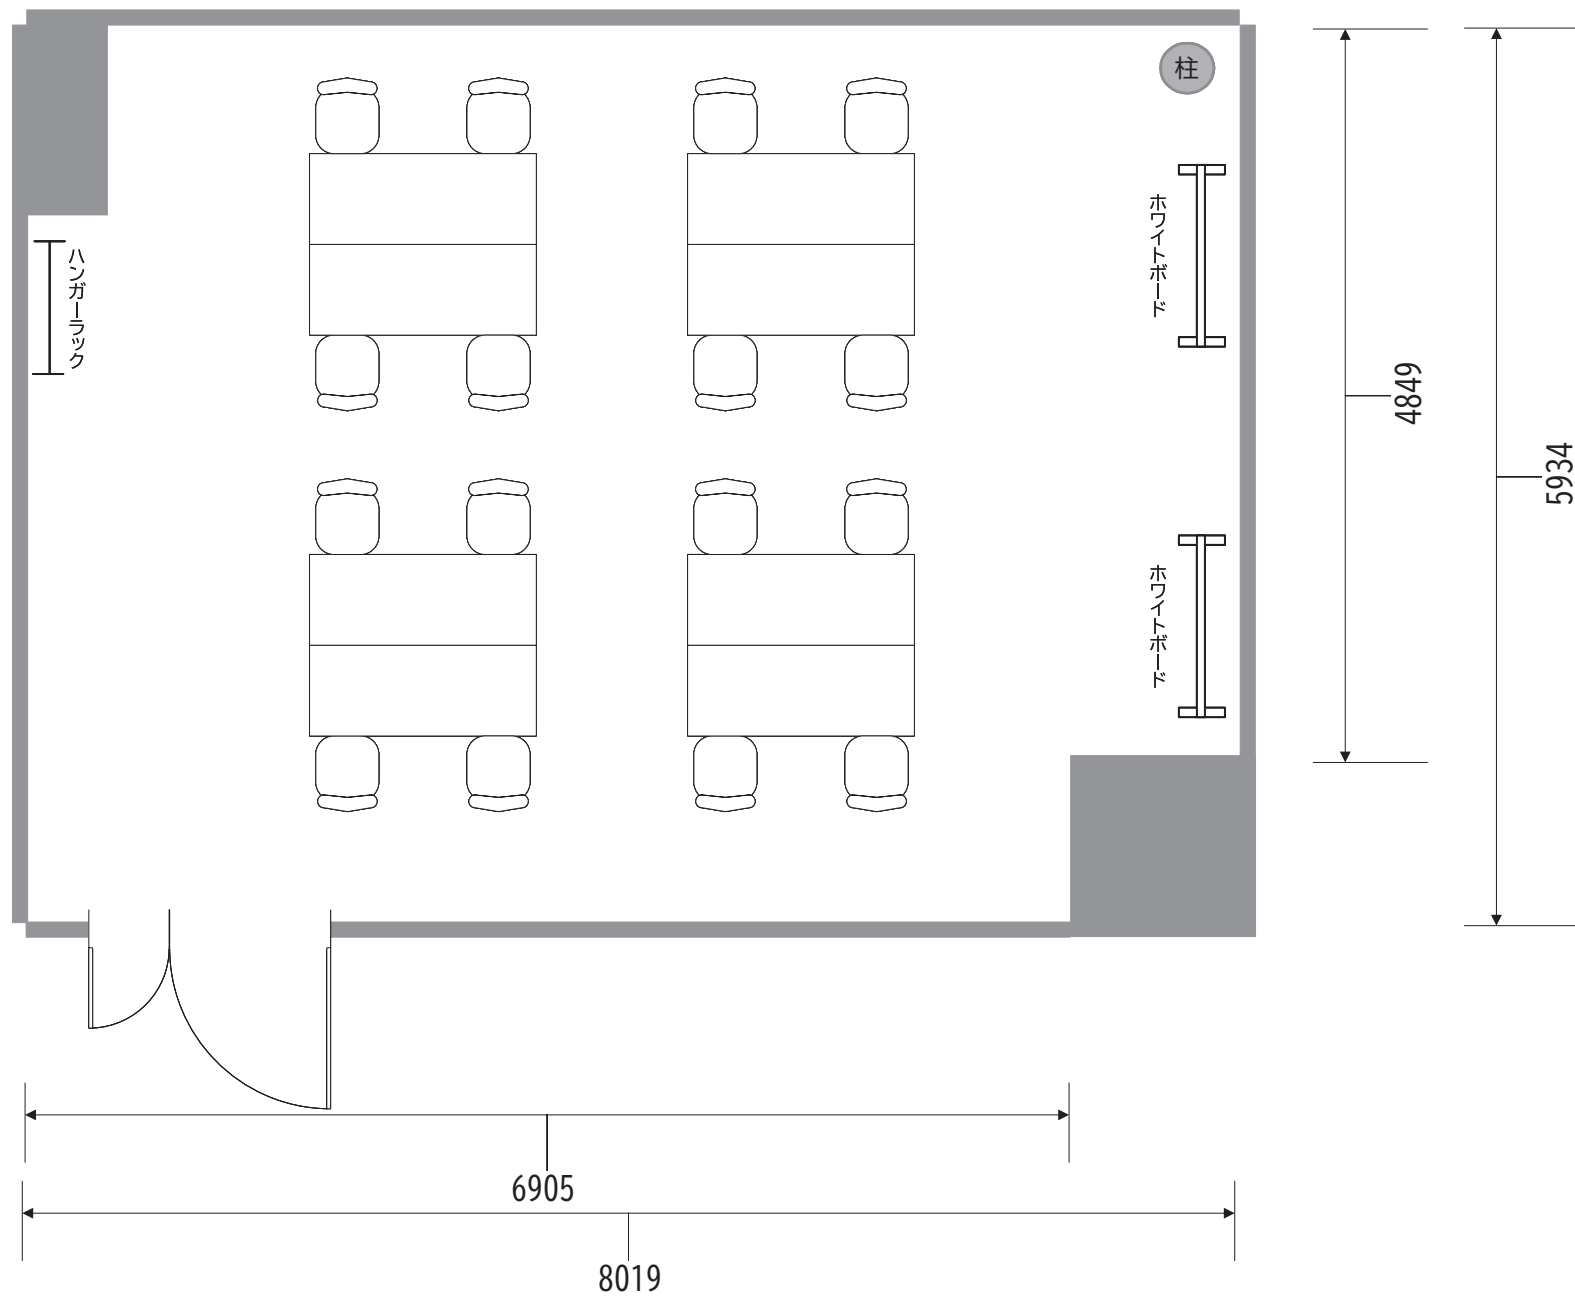

SHORE <50m²>

スクール形式 16名 2名掛け

SHORE <50m²>

グループ形式 16名 2名掛け

SHORE <50m²>

コの字 20名 2名掛け

SHORE <50m²>

コの字 16名 2名掛け