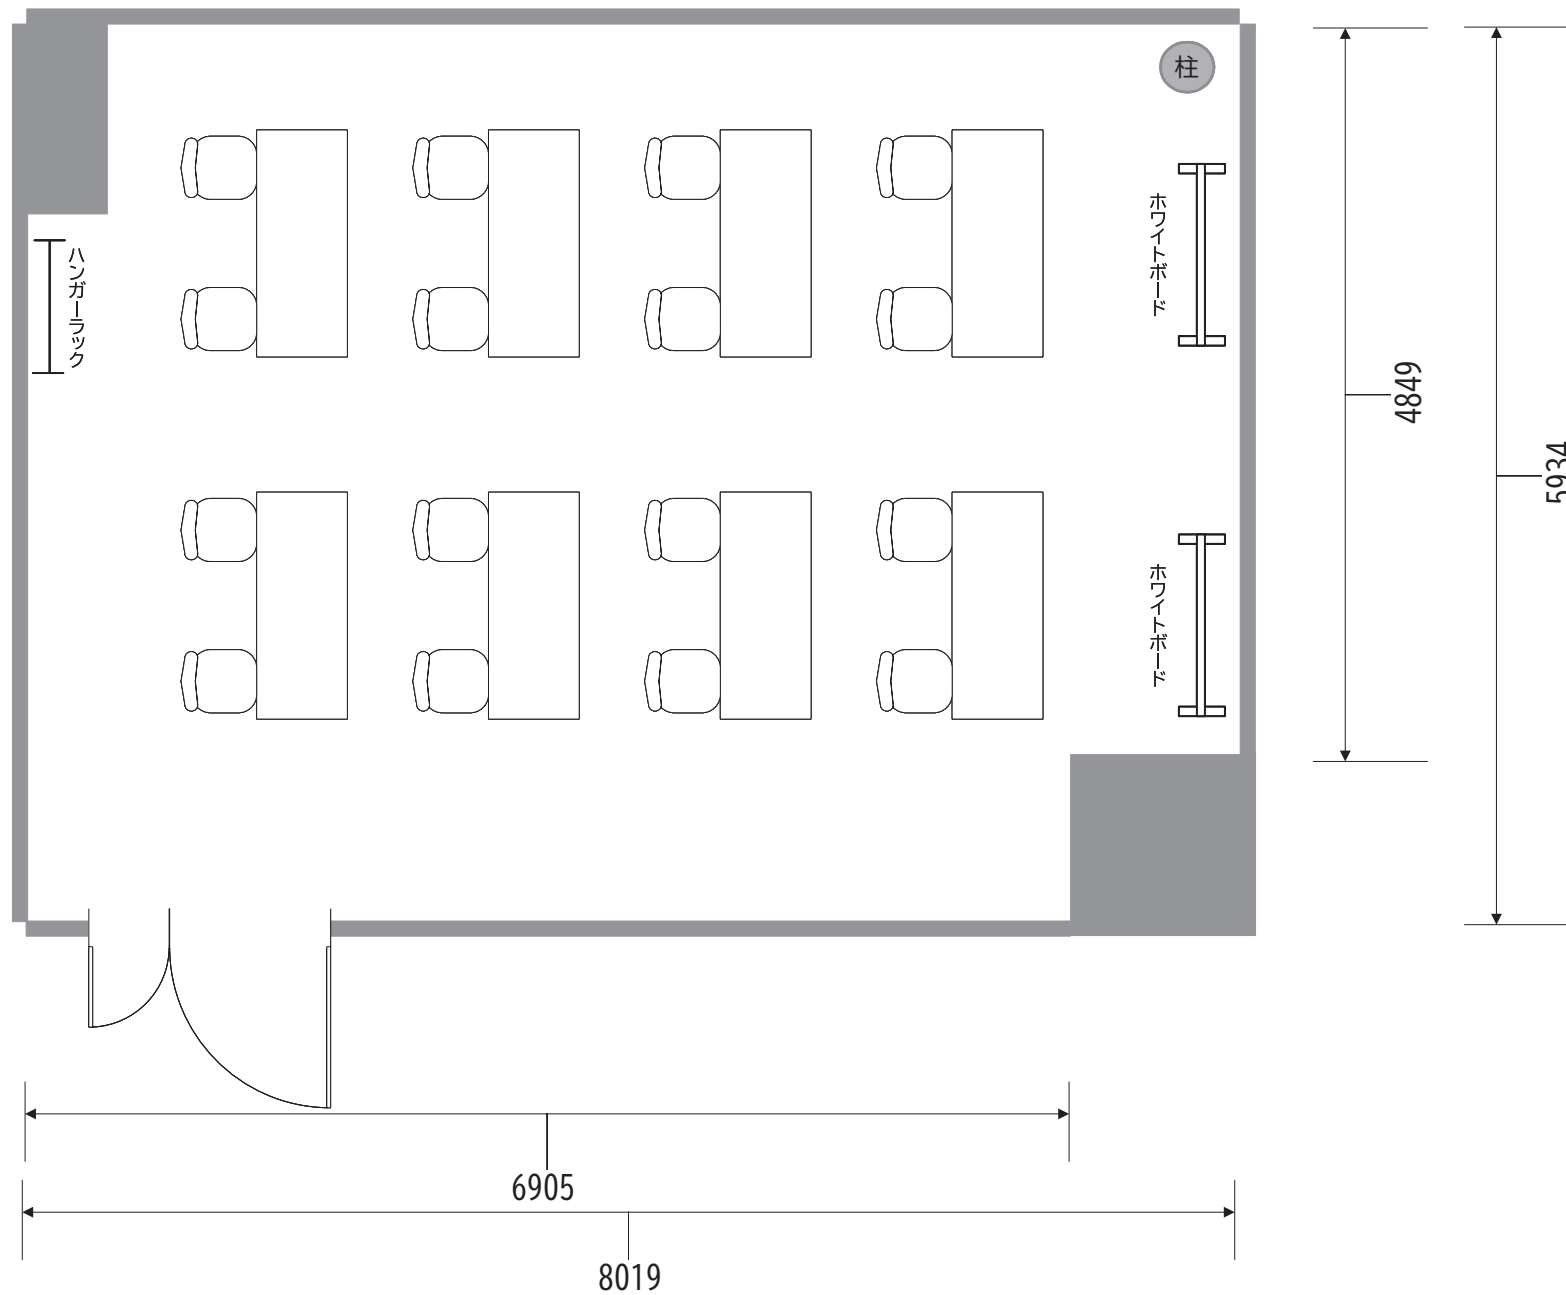

SHORE <50m²>

スクール形式 16名 2名掛け

SHORE <50m²>

グループ形式 16名 2名掛け

SHORE <50m²>

コの字 20名 2名掛け

SHORE <50m²>

コの字 16名 2名掛け