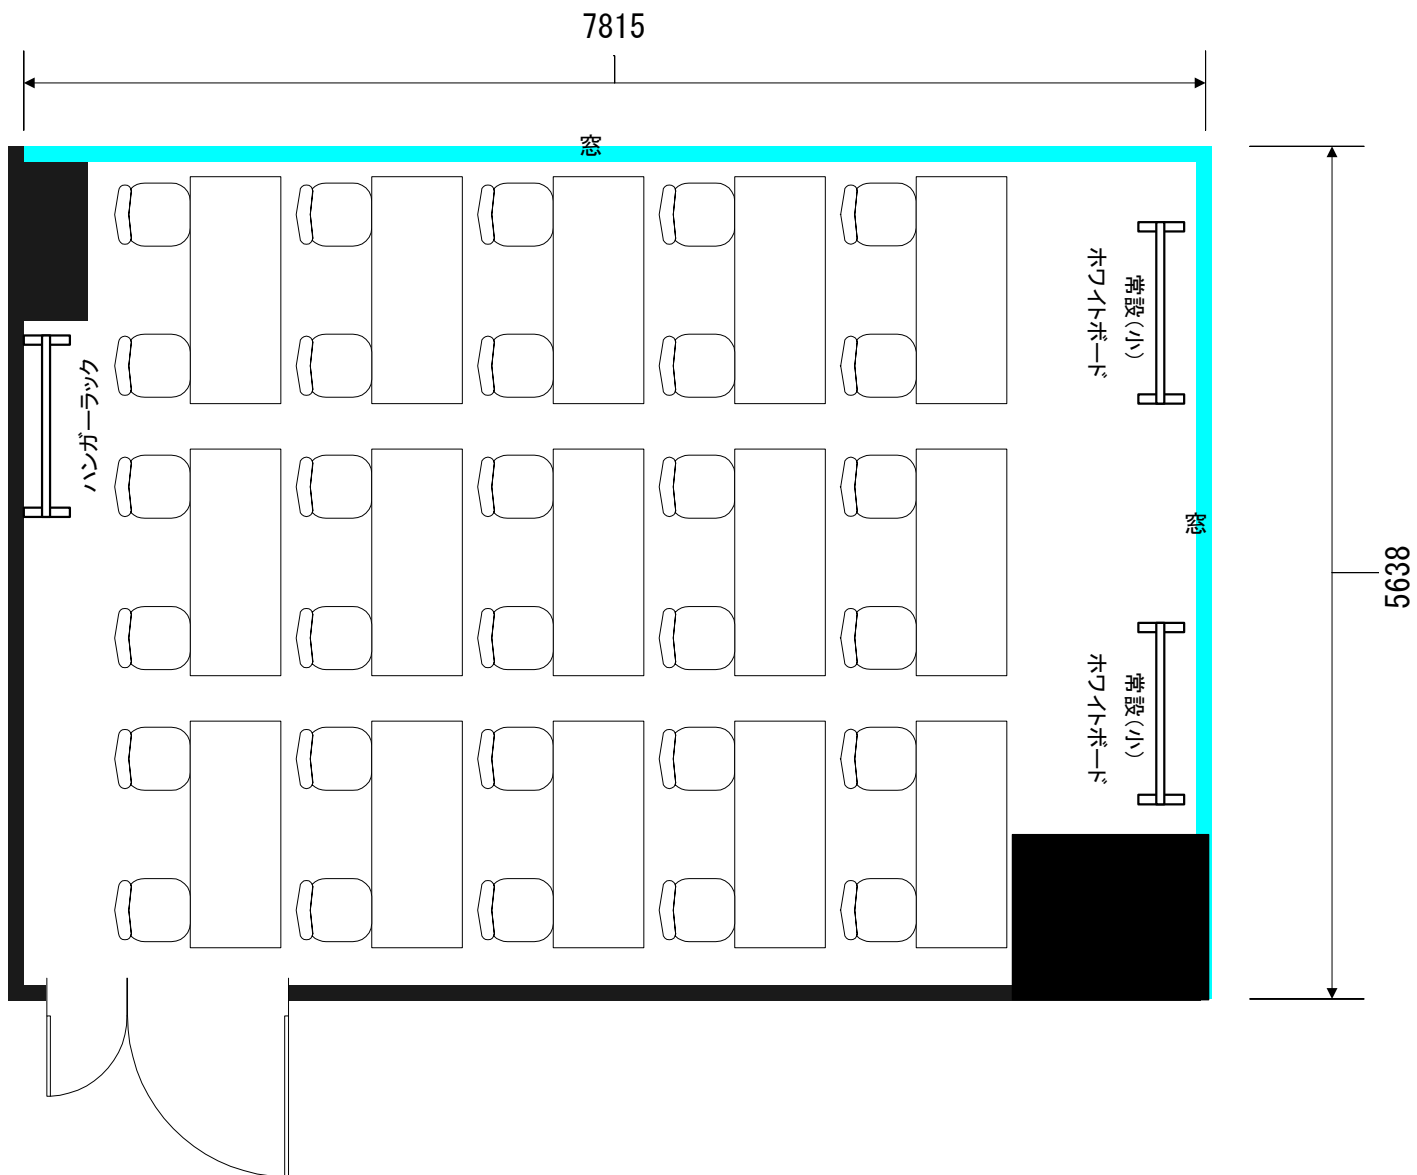

# アネックス E会議室 50m<sup>2</sup> スクール形式 30名 2名掛け

アネックス 50m<sup>2</sup>用 専用備品

[机] 150×60 [椅子] 50×50

○常設(小)ホワイトボード 2台  
(ペン赤・青・黒 各1本 イレイサー1個)

○ハンガーラック

# アネックス E会議室 50m<sup>2</sup> グループ形式 18名 2名掛け

アネックス 50m<sup>2</sup>用 専用備品

[机] 150×60 [椅子] 50×50

○常設(小) ホワイトボード 2台  
(ペン赤・青・黒 各1本 イレイサー1個)

○ハンガーラック

# アネックス E会議室 50m<sup>2</sup> 口の字 2名掛け

アネックス 50m<sup>2</sup>用 専用備品

[机] 150×60 [椅子] 50×50

○常設(小) ホワイトボード 2台  
(ペン赤・青・黒 各1本 イレイサー1個)

○ハンガーラック

# アネックス E会議室 50m<sup>2</sup> コの字 2名掛け

アネックス 50m<sup>2</sup>用 専用備品

[机] 150×60 [椅子] 50×50

○常設 (小) ホワイトボード 2台  
(ペン赤・青・黒 各1本 イレイサー1個)

○ハンガーラック