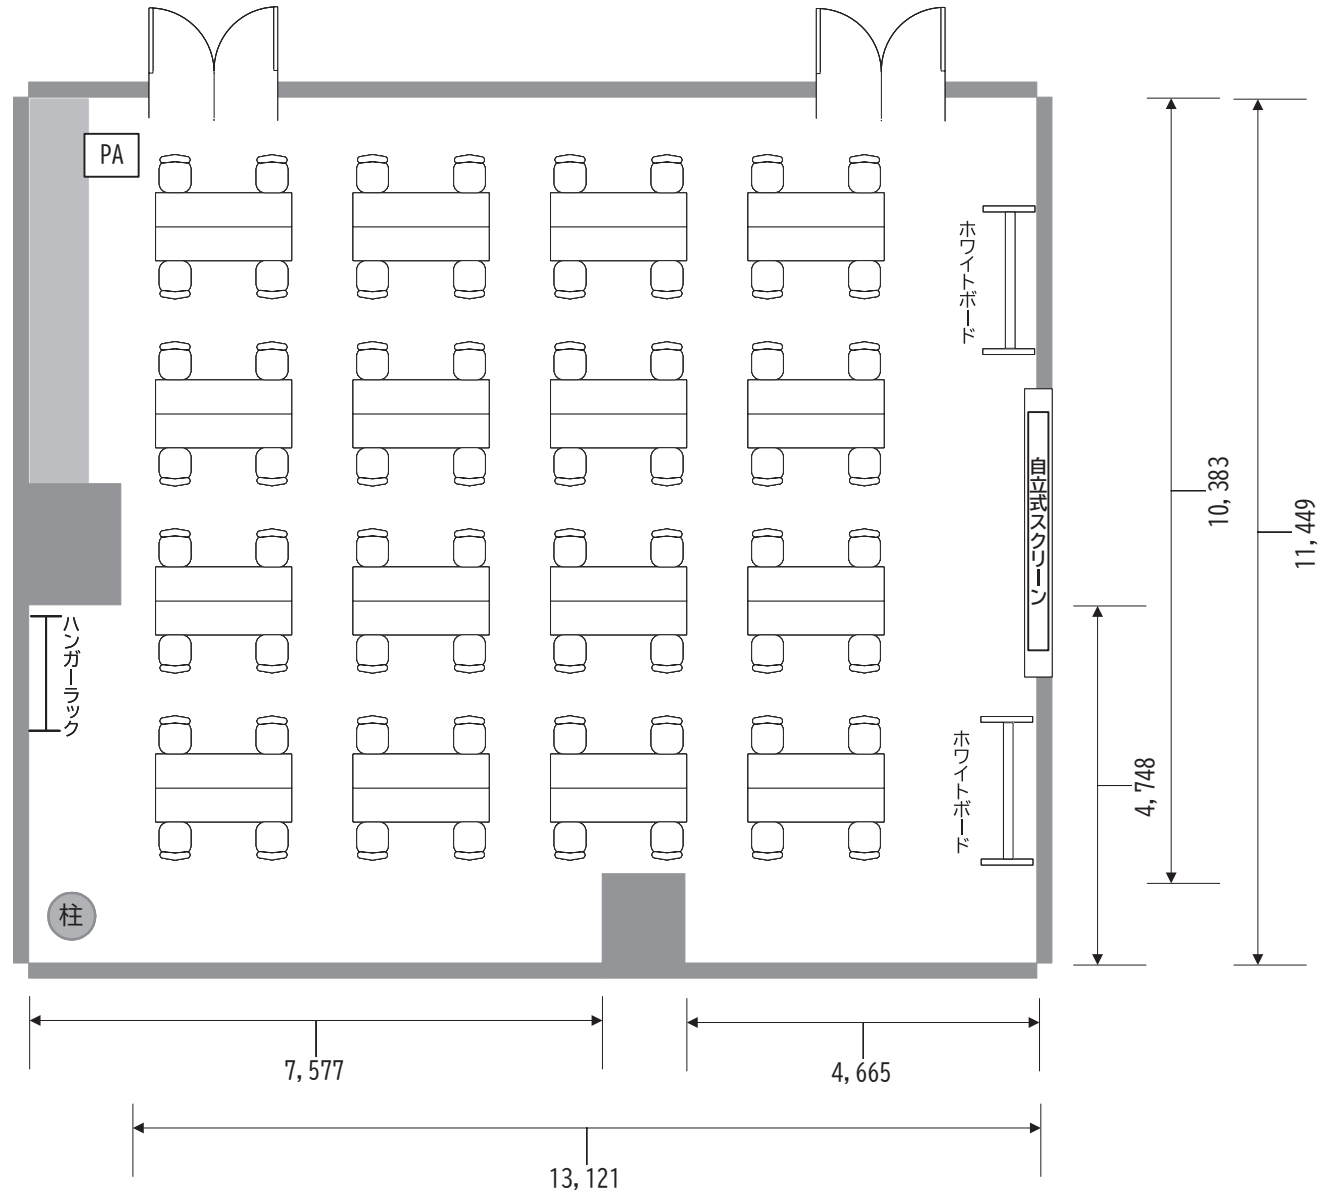

BERTH2 <150m²>

スクール形式 64名 2名掛け

BERTH2 <150m²>

グループ形式 64名 2名掛け

BERTH2 <150m²>

コの字 32名 2名掛け

BERTH2 <150m²>

コの字 24名 2名掛け