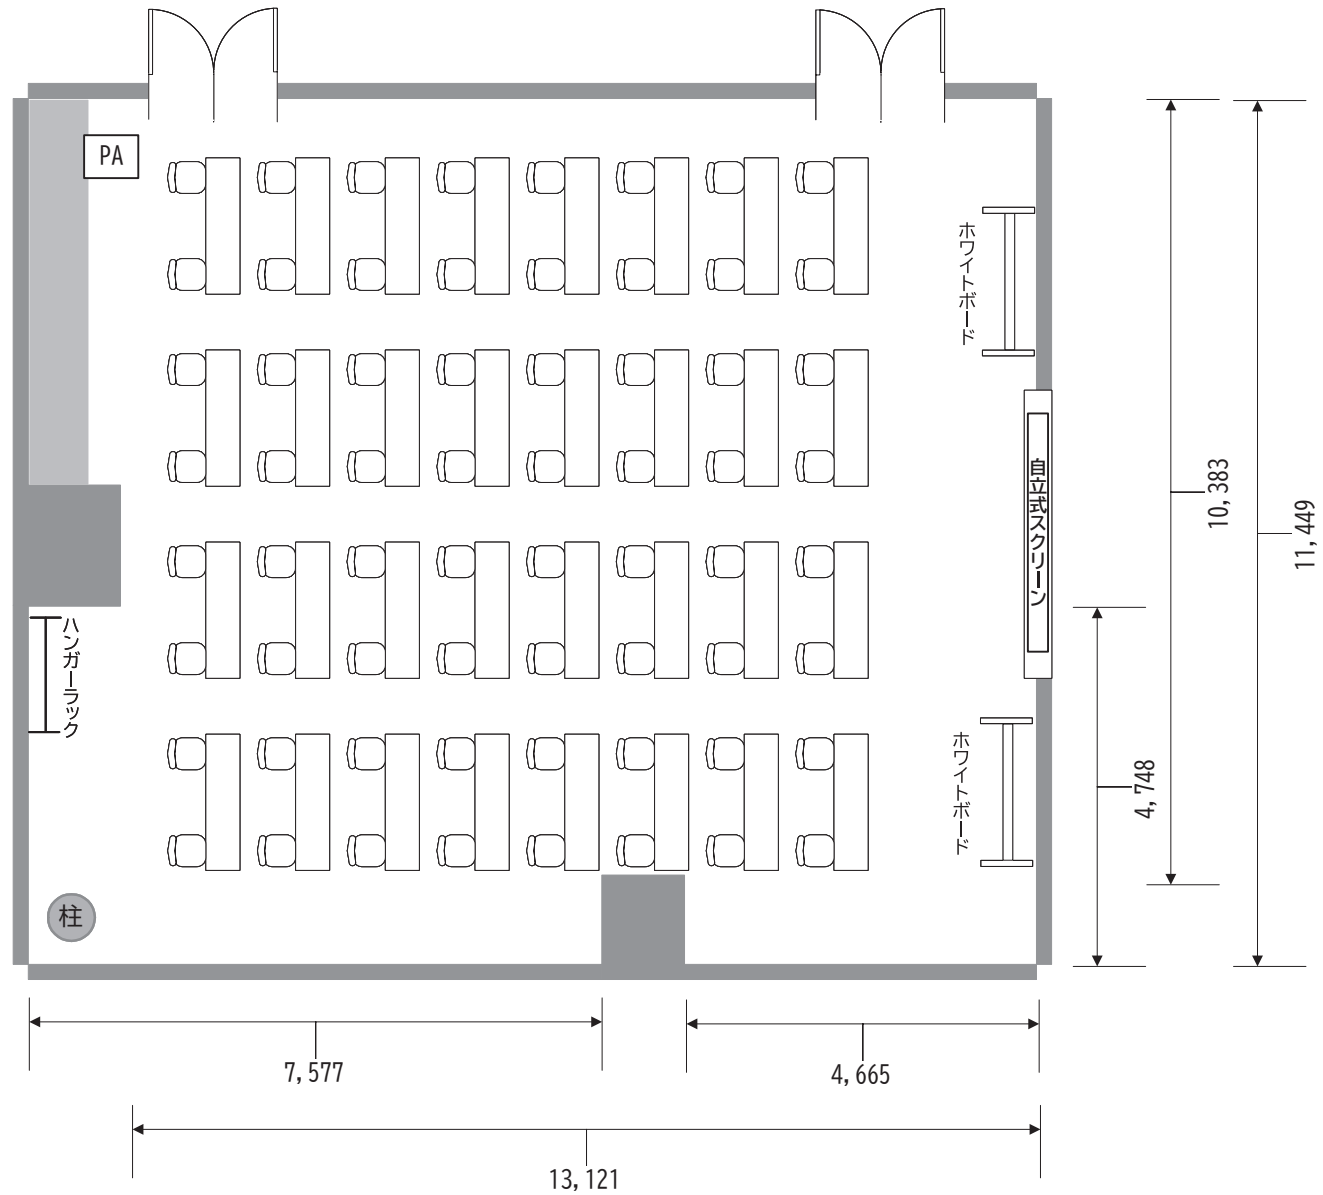

BERTH2 <150m²>

スクール形式 64名 2名掛け

BERTH2 <150m²>

グループ形式 64名 2名掛け

BERTH2 <150m²>

コの字 32名 2名掛け

BERTH2 <150m²>

コの字 24名 2名掛け