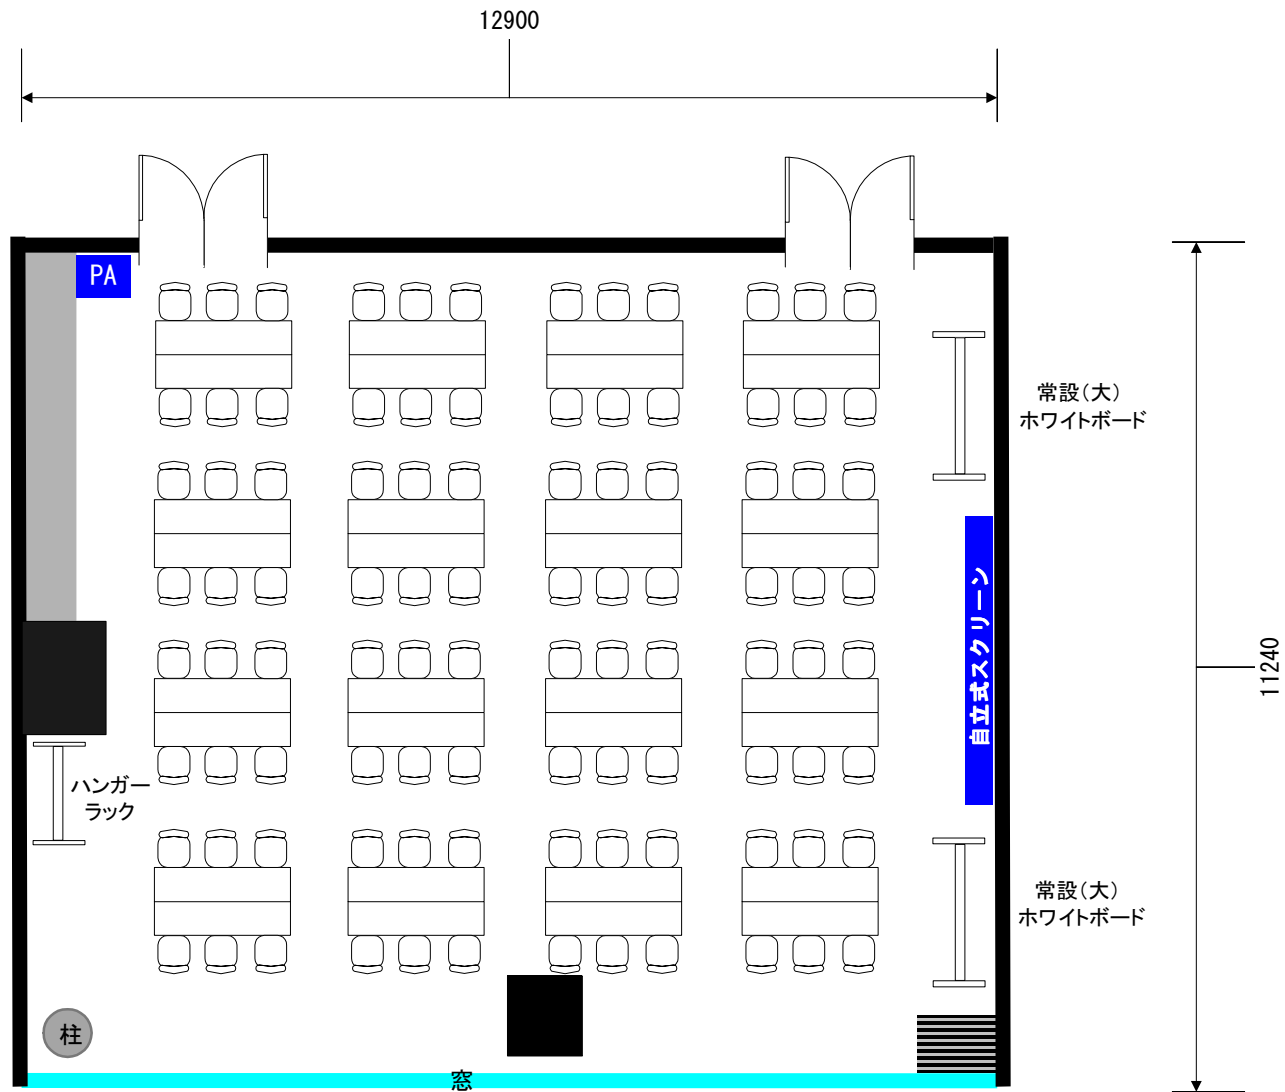

- Annex C 専用備品**
- [机] 180×45 [椅子] 50×50
- 壁付スクリーン (150インチ) ……有料
 - 音響セット (PA) ワイヤレスマイク3本、ピンマイク1本 ……有料
 - 常設ホワイトボード (大) 2台
 (ペン赤・青・黒 各1本 イレイサー1個)

アネックス D会議室 150㎡
 スクール形式 96名 2名掛け

Annex C 専用備品

[机] 180×45 [椅子] 50×50

○壁付スクリーン (150インチ) ……有料

○音響セット (PA) ワイヤレスマイク3本、ピンマイク1本 ……有料

○常設ホワイトボード (大) 2台
(ペン赤・青・黒 各1本 イレイサー1個)

アネックス D会議室 150㎡

グループ形式 96名 2名掛け

Annex C 専用備品

[机] 180×45 [椅子] 50×50

○壁付スクリーン (150インチ) ……有料

○音響セット (PA) ワイヤレスマイク3本、ピンマイク1本 ……有料

○常設ホワイトボード (大) 2台
(ペン赤・青・黒 各1本 イレイサー1個)

アネックス D会議室 150m²

口の字 48名 2名掛け

Annex C 専用備品

[机] 180×45 [椅子] 50×50

○壁付スクリーン (150インチ) ……有料

○音響セット (PA) ワイヤレスマイク3本、ピンマイク1本 ……有料

○常設ホワイトボード (大) 2台
(ペン赤・青・黒 各1本 イレイサー1個)

アネックス D会議室 150㎡

コの字 36名 2名掛け