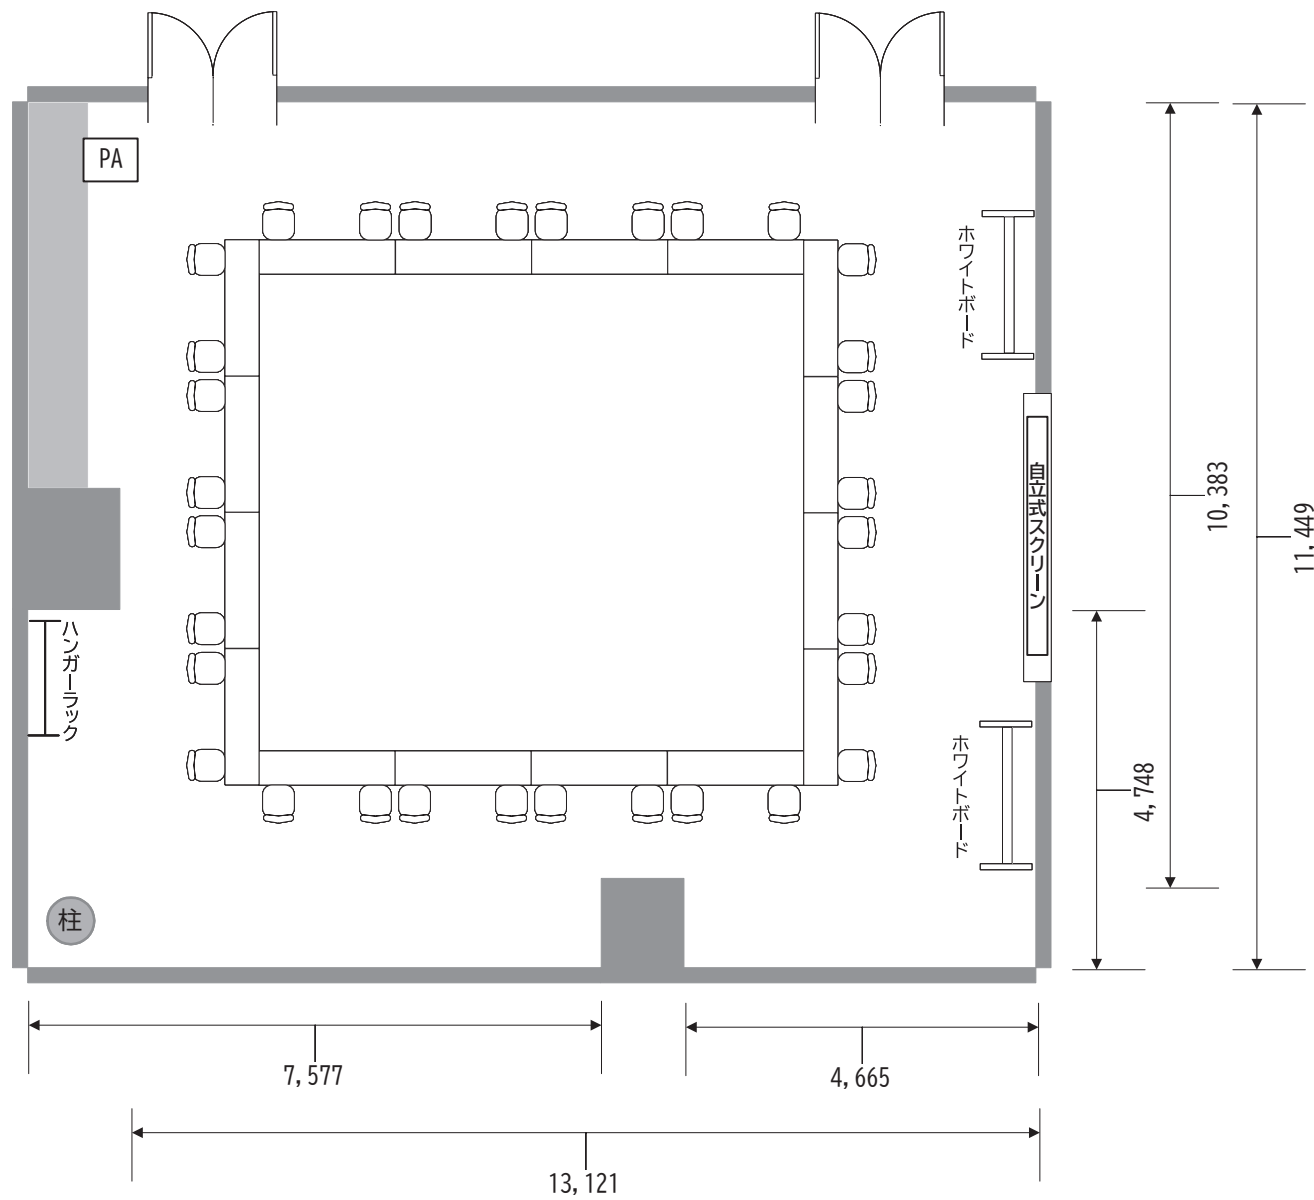

BERTH2 <150m²>

スクール形式 64名 2名掛け

BERTH2 <150m²>

グループ形式 64名 2名掛け

BERTH2 <150m²>

コの字 32名 2名掛け

BERTH2 <150m²>

コの字 24名 2名掛け