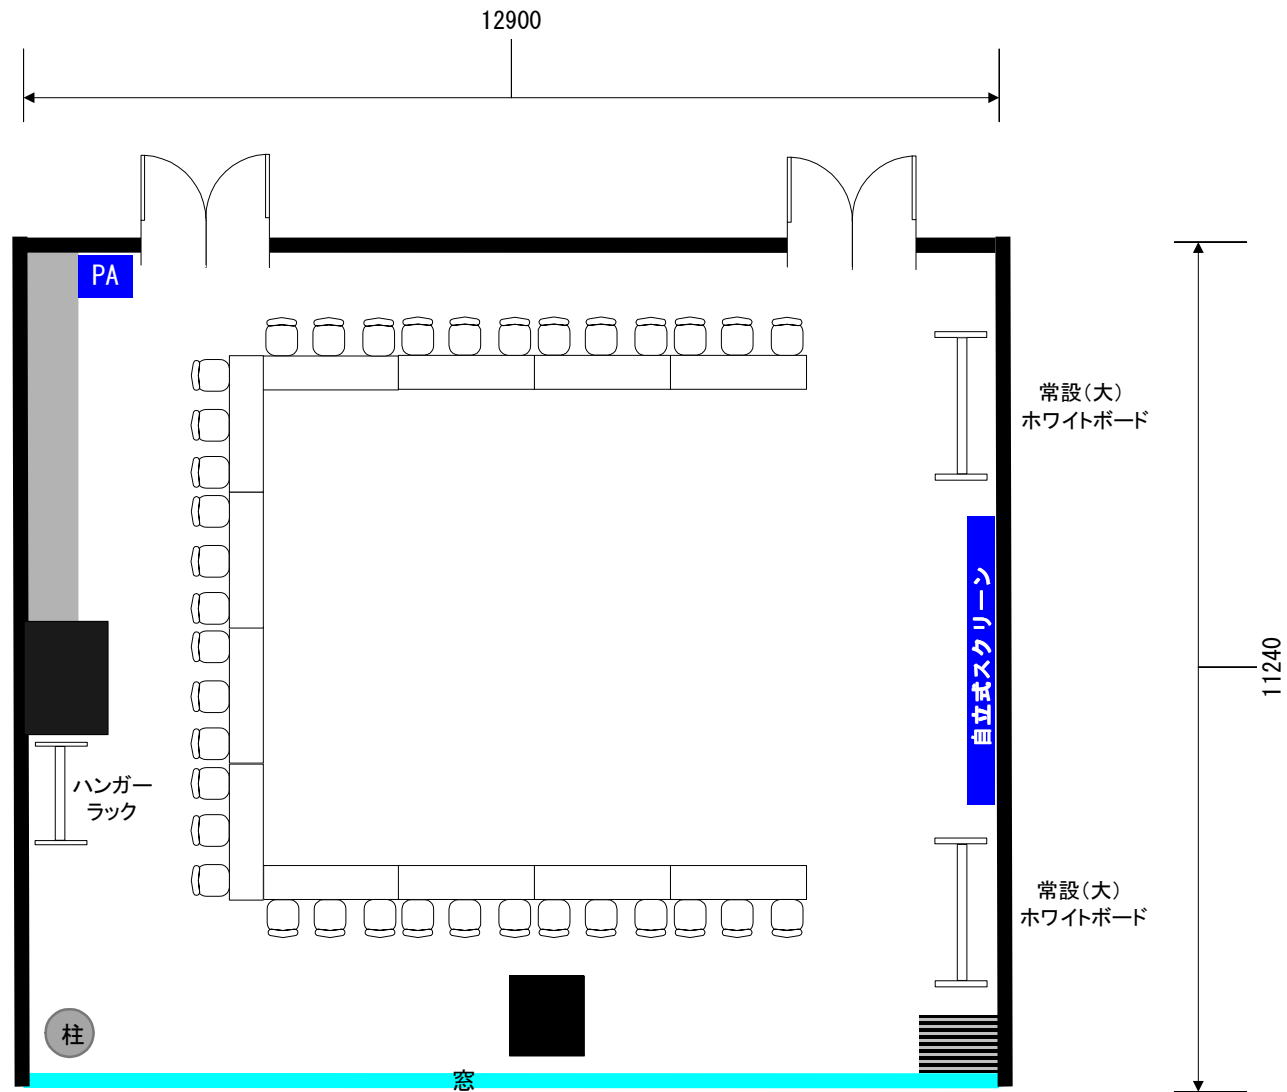

- Annex C 専用備品**
- [机] 180×45 [椅子] 50×50
- 壁付スクリーン (150インチ) ……有料
 - 音響セット (PA) ワイヤレスマイク3本、ピンマイク1本 ……有料
 - 常設ホワイトボード (大) 2台
 (ペン赤・青・黒 各1本 イレイサー1個)

アネックス D会議室 150㎡
 スクール形式 96名 2名掛け

Annex C 専用備品

[机] 180×45 [椅子] 50×50

○壁付スクリーン (150インチ) ……有料

○音響セット (PA) ワイヤレスマイク3本、ピンマイク1本 ……有料

○常設ホワイトボード (大) 2台
(ペン赤・青・黒 各1本 イレイサー1個)

アネックス D会議室 150㎡

グループ形式 96名 2名掛け

Annex C 専用備品

[机] 180×45 [椅子] 50×50

○壁付スクリーン (150インチ) ……有料

○音響セット (PA) ワイヤレスマイク3本、ピンマイク1本 ……有料

○常設ホワイトボード (大) 2台
(ペン赤・青・黒 各1本 イレイサー1個)

アネックス D会議室 150m²

口の字 48名 2名掛け

Annex C 専用備品

[机] 180×45 [椅子] 50×50

○壁付スクリーン (150インチ) ……有料

○音響セット (PA) ワイヤレスマイク3本、ピンマイク1本 ……有料

○常設ホワイトボード (大) 2台
(ペン赤・青・黒 各1本 イレイサー1個)

アネックス D会議室 150㎡

コの字 36名 2名掛け