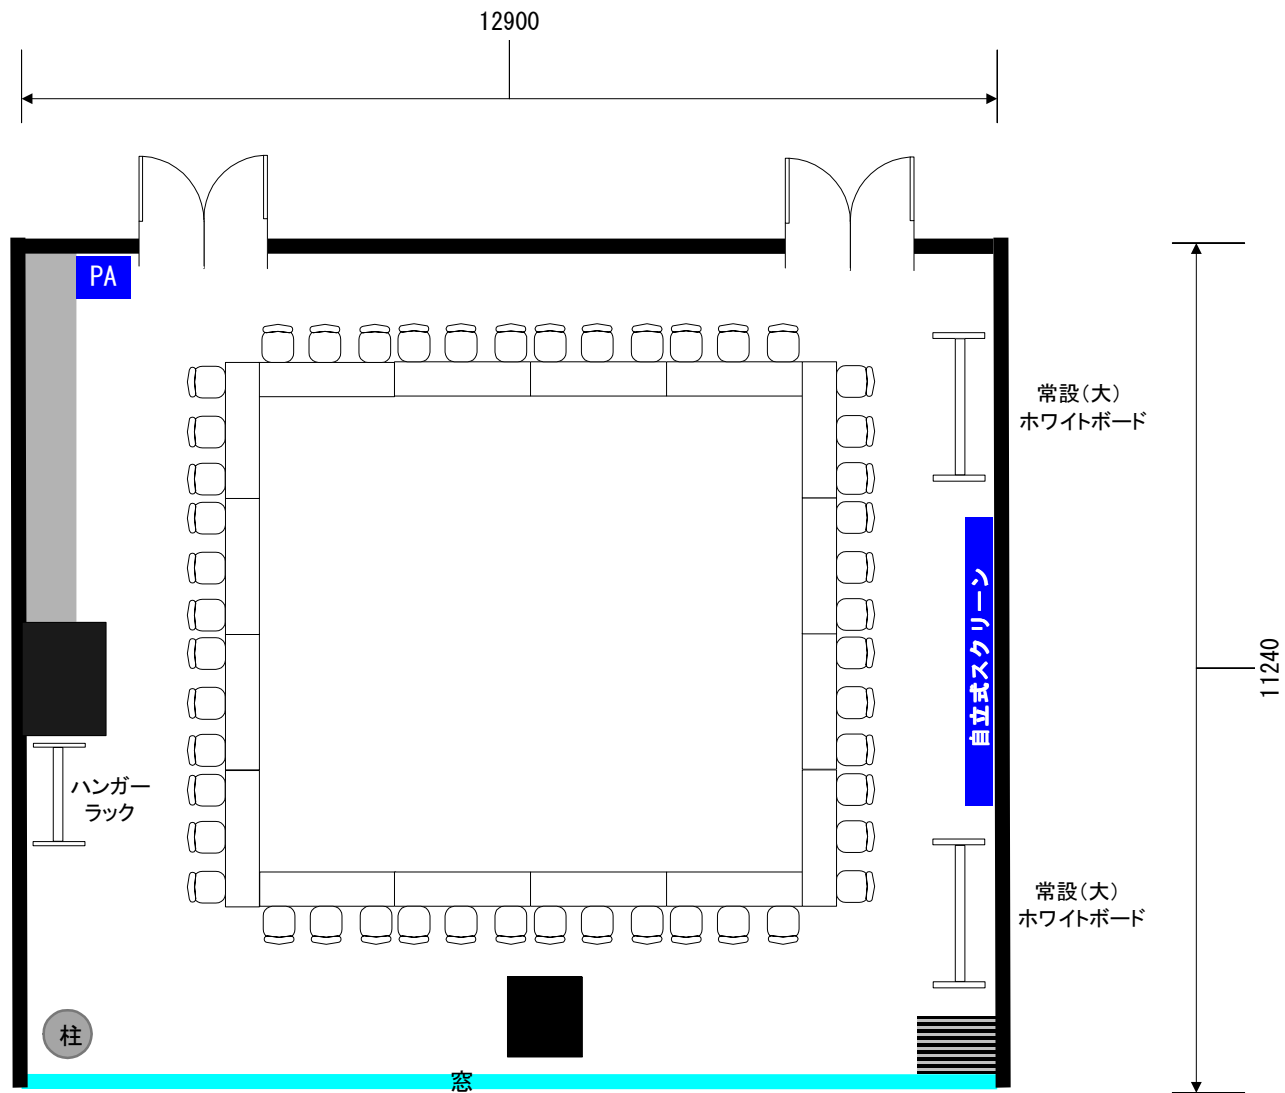

- Annex C 専用備品**
- [机] 180×45 [椅子] 50×50
- 壁付スクリーン (150インチ) ……有料
 - 音響セット (PA) ワイヤレスマイク3本、ピンマイク1本 ……有料
 - 常設ホワイトボード (大) 2台
 (ペン赤・青・黒 各1本 イレイサー1個)

アネックス D会議室 150㎡
 スクール形式 96名 2名掛け

Annex C 専用備品

[机] 180×45 [椅子] 50×50

○壁付スクリーン (150インチ) ……有料

○音響セット (PA) ワイヤレスマイク3本、ピンマイク1本 ……有料

○常設ホワイトボード (大) 2台
(ペン赤・青・黒 各1本 イレイサー1個)

アネックス D会議室 150㎡

グループ形式 96名 2名掛け

Annex C 専用備品

[机] 180×45 [椅子] 50×50

○壁付スクリーン (150インチ) ……有料

○音響セット (PA) ワイヤレスマイク3本、ピンマイク1本 ……有料

○常設ホワイトボード (大) 2台
(ペン赤・青・黒 各1本 イレイサー1個)

アネックス D会議室 150m²

口の字 48名 2名掛け

Annex C 専用備品

[机] 180×45 [椅子] 50×50

○壁付スクリーン (150インチ) ……有料

○音響セット (PA) ワイヤレスマイク3本、ピンマイク1本 ……有料

○常設ホワイトボード (大) 2台
(ペン赤・青・黒 各1本 イレイサー1個)

アネックス D会議室 150㎡

コの字 36名 2名掛け