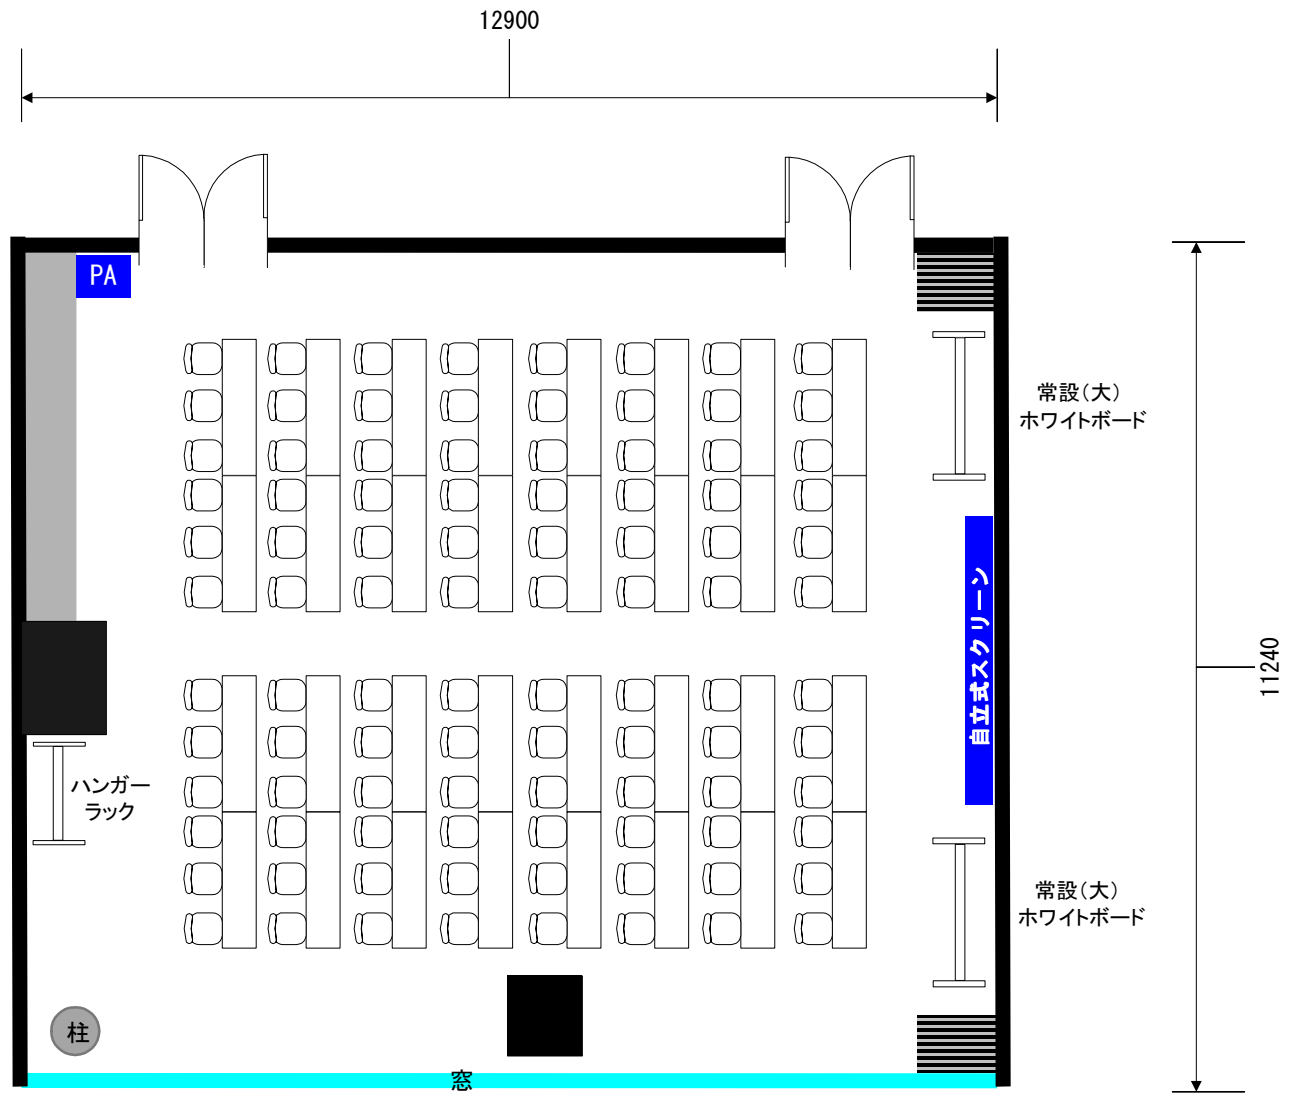

- Annex C 専用備品**
- [机] 180×45 [椅子] 50×50
- 壁付スクリーン (150インチ) ……有料
 - 音響セット (PA) ワイヤレスマイク3本、ピンマイク1本 ……有料
 - 常設ホワイトボード (大) 2台
 (ペン赤・青・黒 各1本 イレイサー1個)

アネックス D会議室 150㎡
 スクール形式 96名 2名掛け

Annex C 専用備品

[机] 180×45 [椅子] 50×50

○壁付スクリーン (150インチ) ……有料

○音響セット (PA) ワイヤレスマイク3本、ピンマイク1本 ……有料

○常設ホワイトボード (大) 2台
(ペン赤・青・黒 各1本 イレイサー1個)

アネックス D会議室 150㎡

グループ形式 96名 2名掛け

Annex C 専用備品

[机] 180×45 [椅子] 50×50

○壁付スクリーン (150インチ) ……有料

○音響セット (PA) ワイヤレスマイク3本、ピンマイク1本 ……有料

○常設ホワイトボード (大) 2台
(ペン赤・青・黒 各1本 イレイサー1個)

アネックス D会議室 150m²

口の字 48名 2名掛け

Annex C 専用備品

[机] 180×45 [椅子] 50×50

○壁付スクリーン (150インチ) ……有料

○音響セット (PA) ワイヤレスマイク3本、ピンマイク1本 ……有料

○常設ホワイトボード (大) 2台
(ペン赤・青・黒 各1本 イレイサー1個)

アネックス D会議室 150㎡

コの字 36名 2名掛け