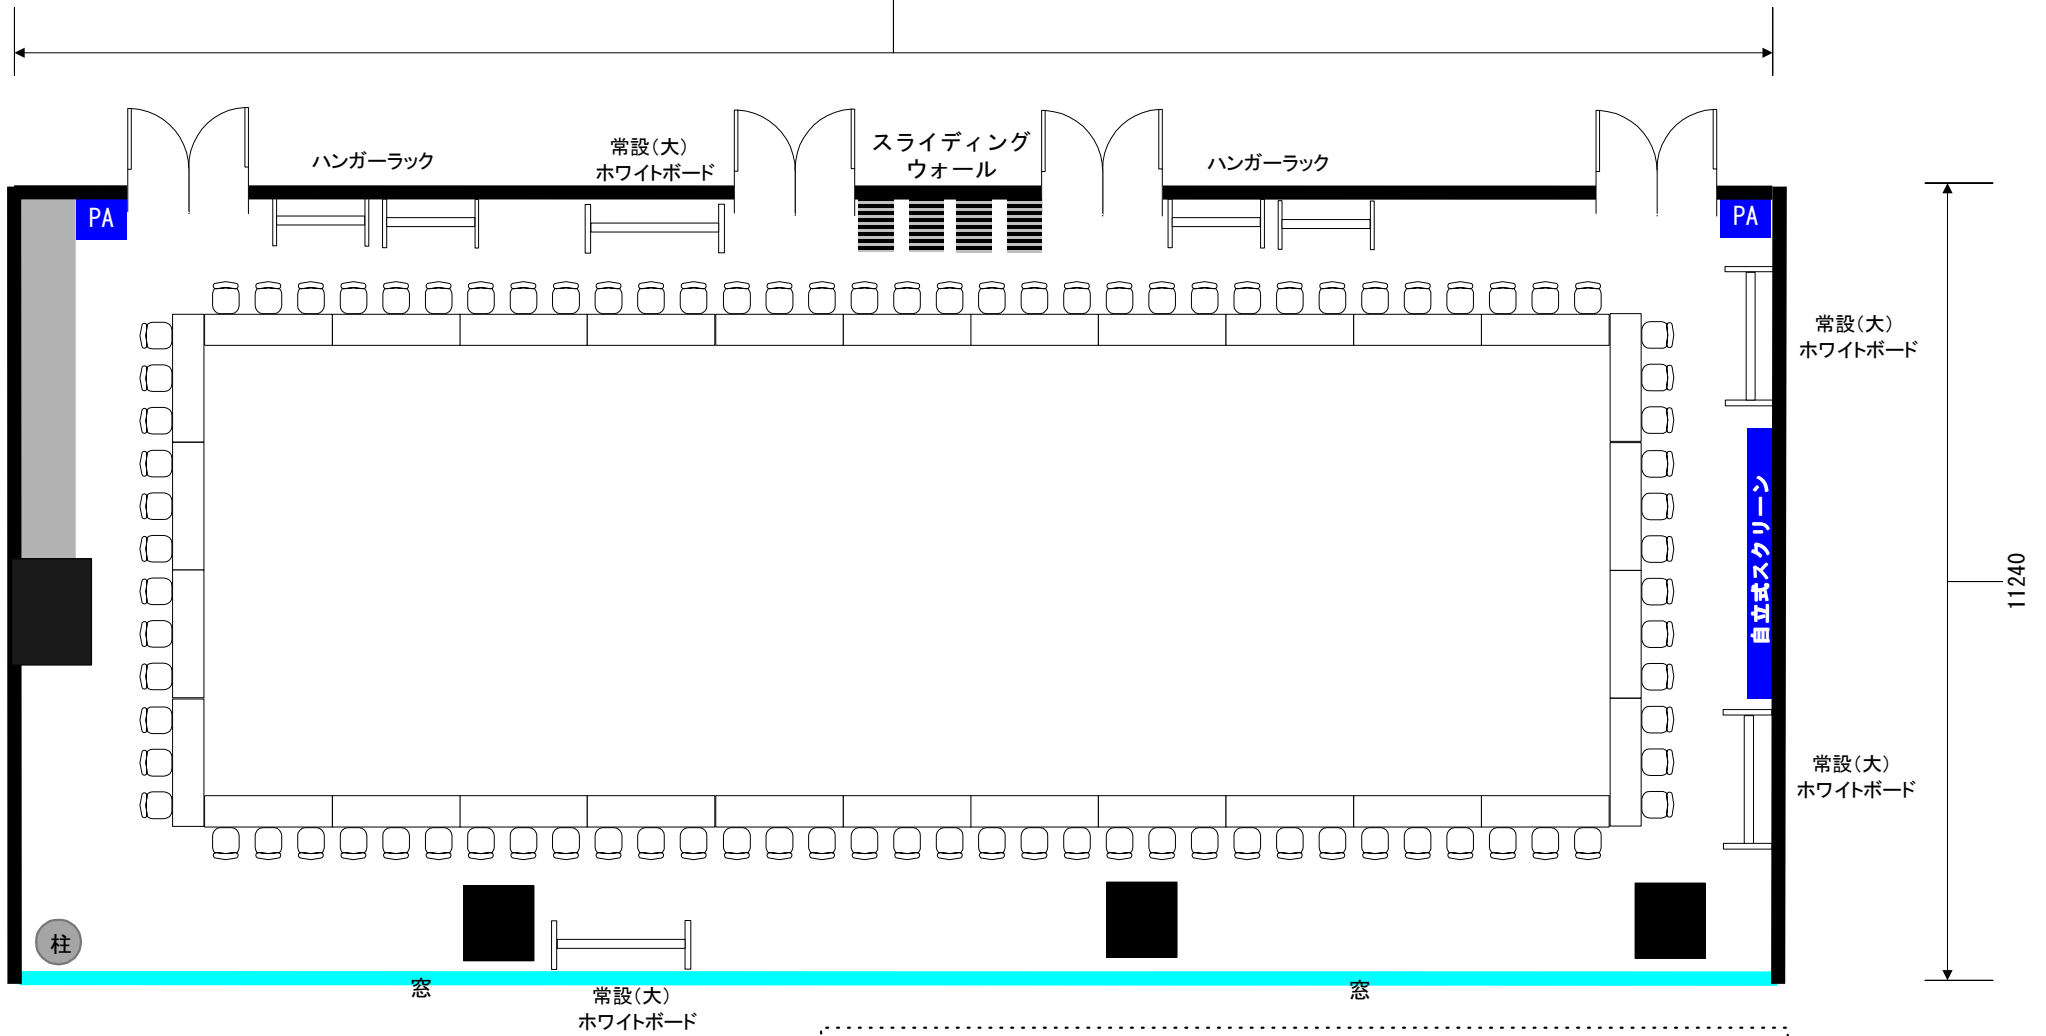

Annex C+D 専用備品

[机] 180×45 [椅子] 50×50

- 壁付スクリーン (150インチ) ……有料
- 音響セット (PA) ワイヤレスマイク3本、ピンマイク1本 ……有料
- 常設ホワイトボード (大) 4台 (ペン赤・青・黒 各1本 イレイサー1個)

アネックス C+D会議室 300㎡
 スクール形式 3名掛け

Annex C+D 専用備品

[机] 180×45 [椅子] 50×50

○壁付スクリーン (150インチ) ……有料

○音響セット (PA) ワイヤレスマイク3本、ピンマイク1本 ……有料

○常設ホワイトボード (大) 4台 (ペン赤・青・黒 各1本 イレイサー1個)

アネックス C+D会議室 300㎡
 グループ形式 3名掛け

24790

Annex C+D 専用備品

[机] 180×45 [椅子] 50×50

○壁付スクリーン (150インチ) ……有料

○音響セット (PA) ワイヤレスマイク3本、ピンマイク1本 ……有料

○常設ホワイトボード (大) 4台 (ペン赤・青・黒 各1本 イレイサー1個)

アネックス C+D会議室 300㎡

口の字 3名掛け

24790

Annex C+D 専用備品

[机] 180×45 [椅子] 50×50

○壁付スクリーン (150インチ) ……有料

○音響セット (PA) ワイヤレスマイク3本、ピンマイク1本 ……有料

○常設ホワイトボード (大) 4台 (ペン赤・青・黒 各1本 イレイサー1個)

アネックス C+D会議室 300㎡
コの字 3名掛け