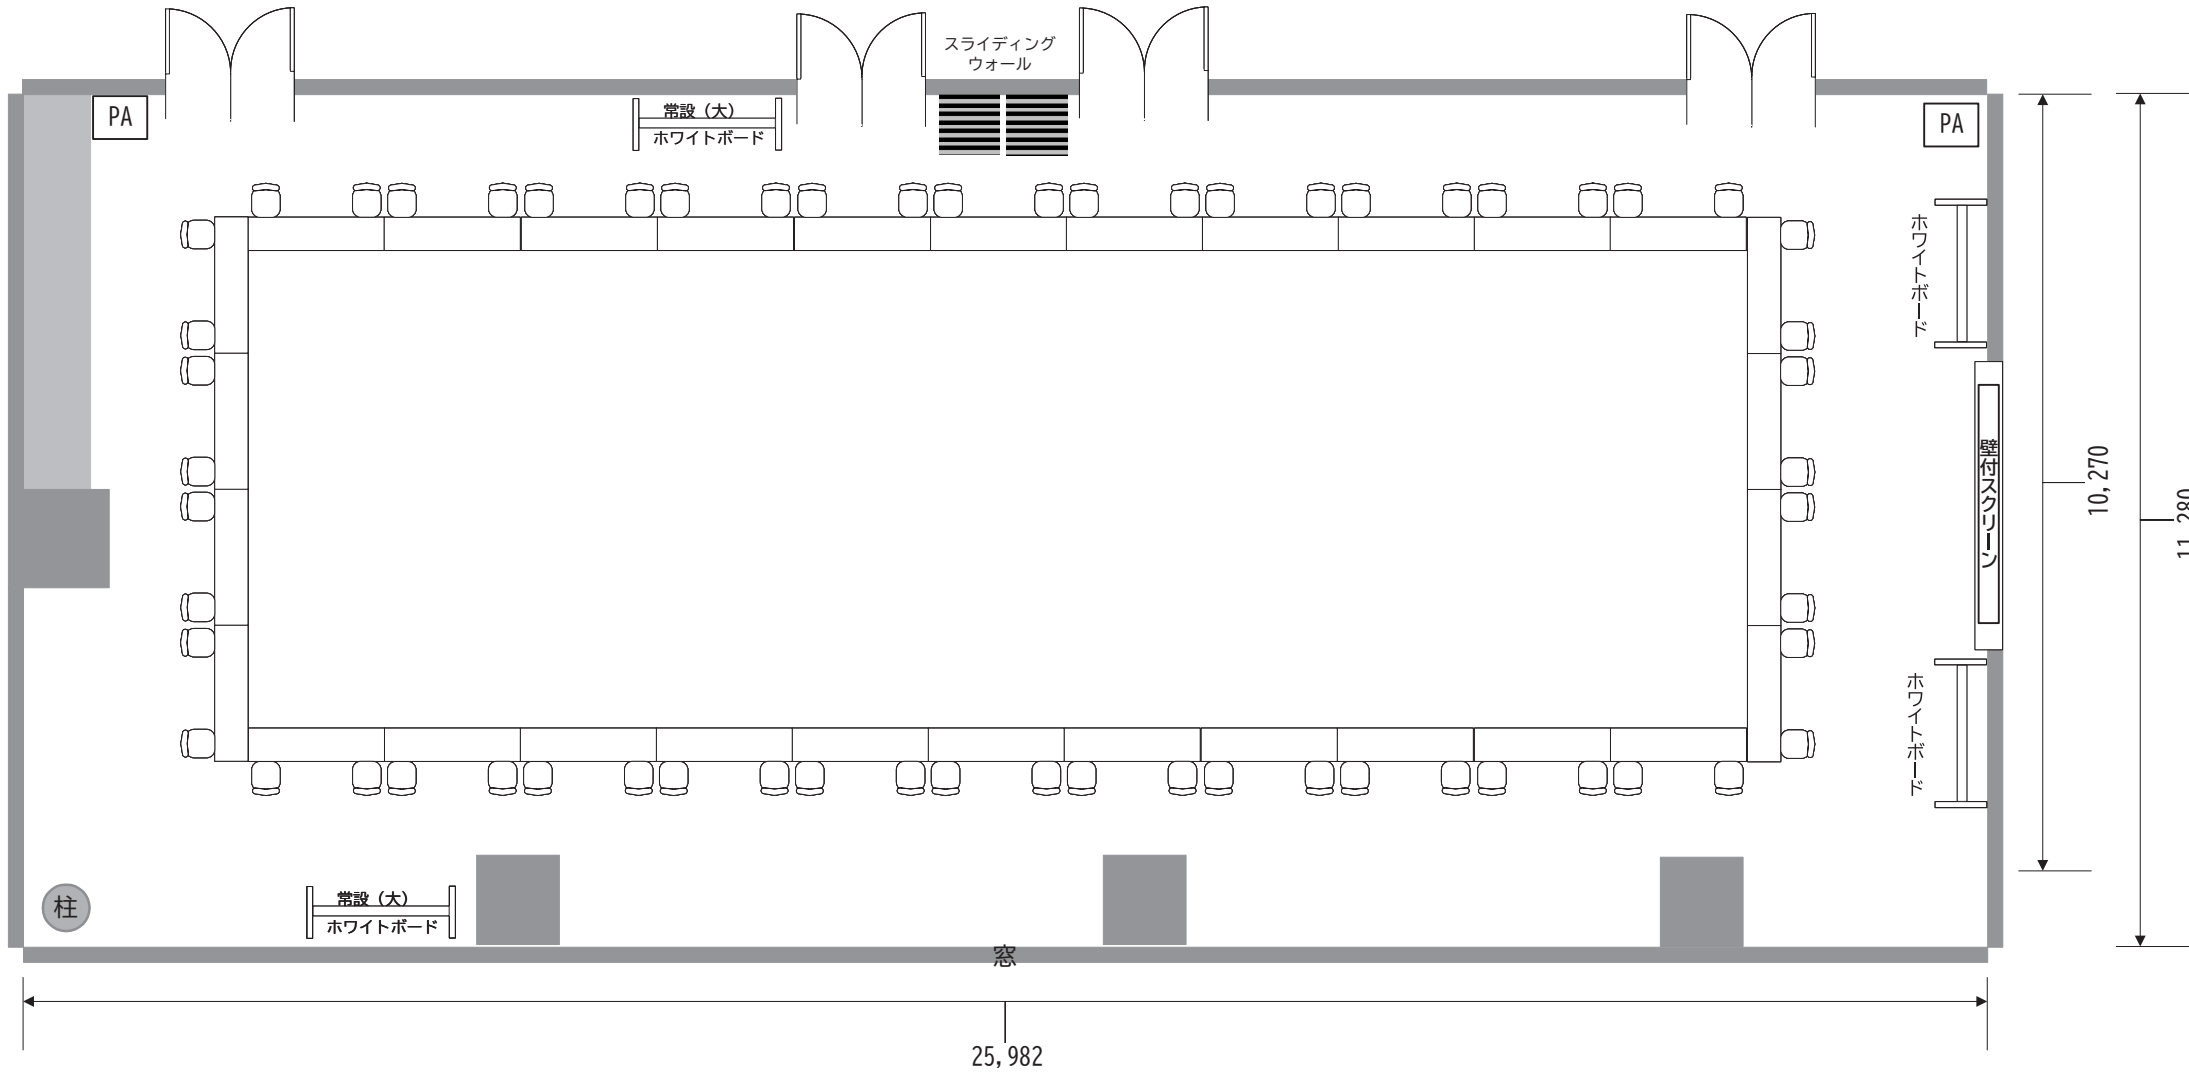

**BERTH1+2 <300㎡>**  
スクール形式 2名掛け 144名

# BERTH1+2 <300㎡>

グループ形式 144名 2名掛け

# BERTH1+2 <300㎡>

□の字 60名様 2名掛け

**BERTH1+2 <300㎡>**  
 コの字 52名様 2名掛け