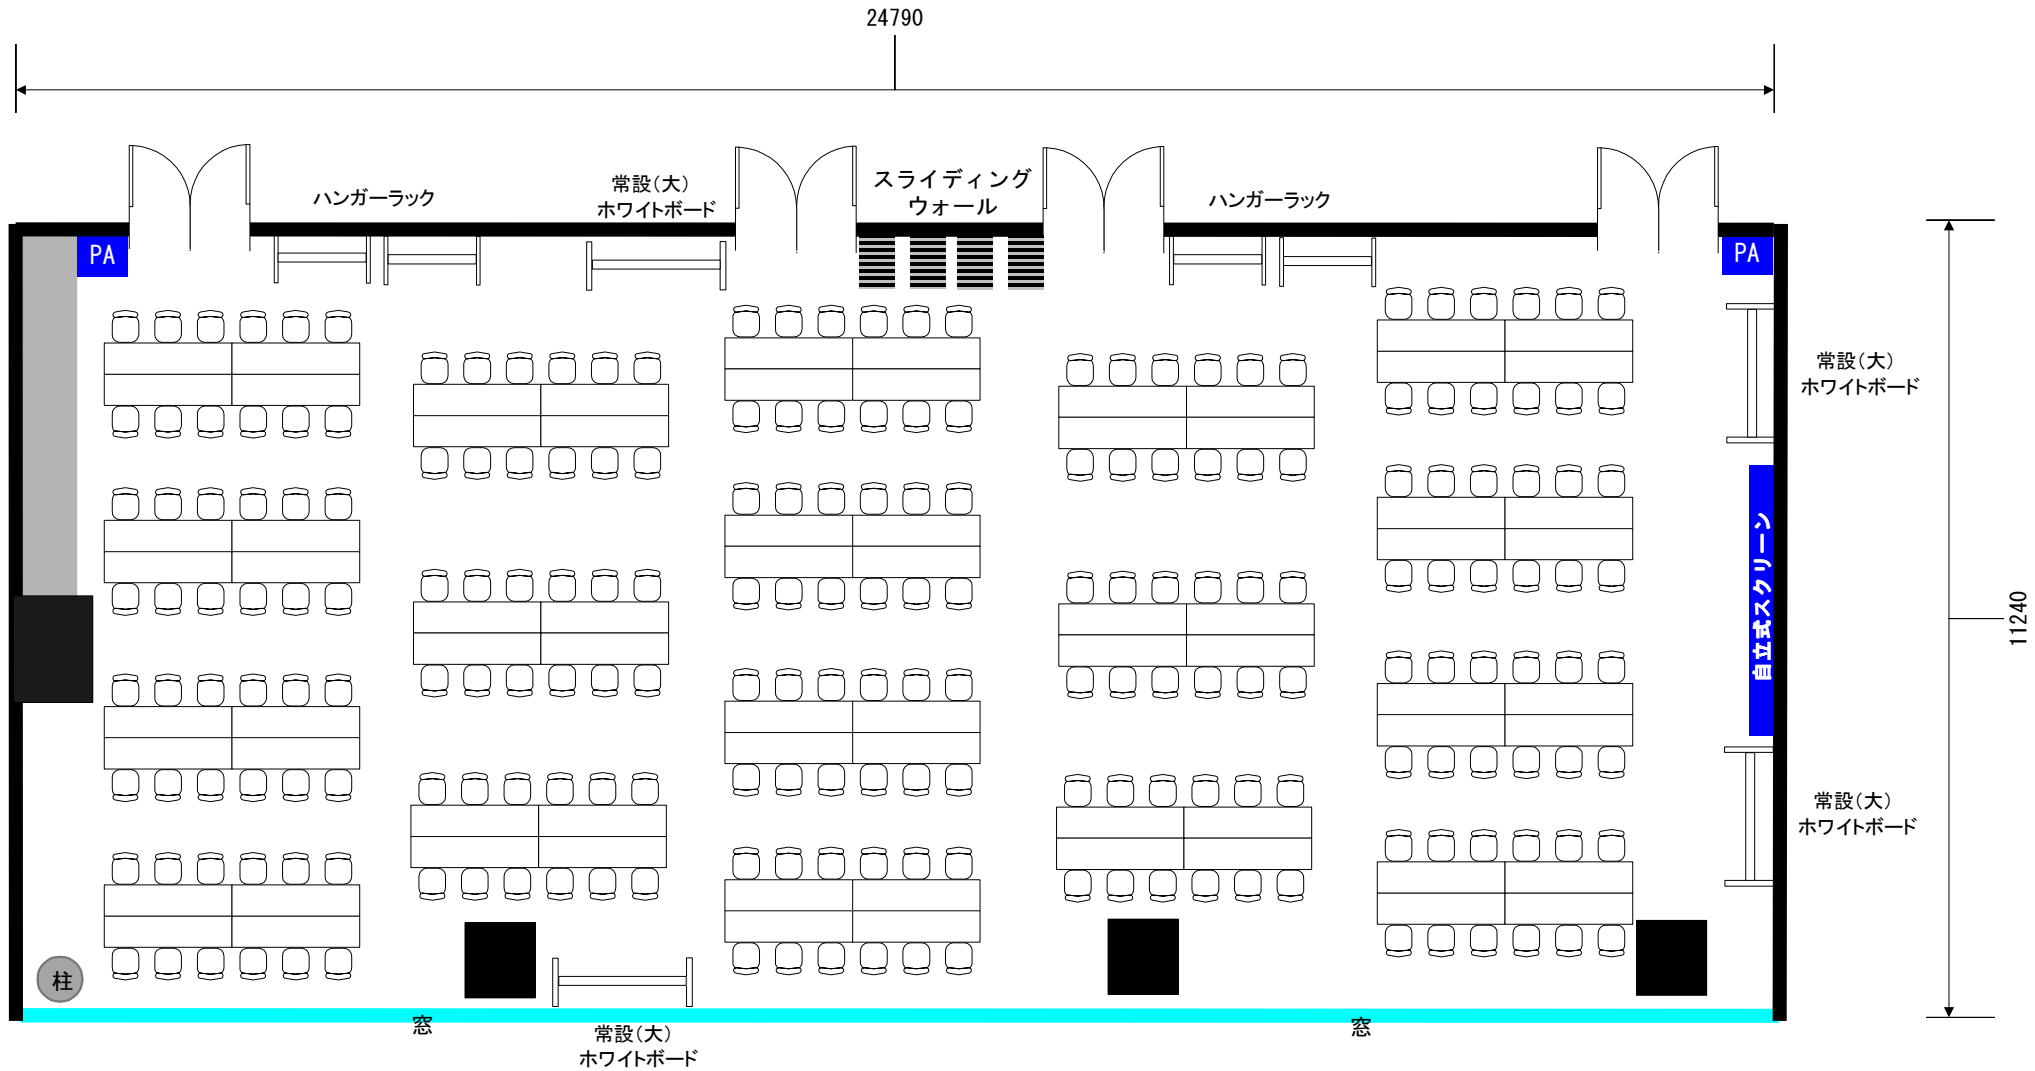

Annex C+D 専用備品

[机] 180×45 [椅子] 50×50

- 壁付スクリーン (150インチ) ……有料
- 音響セット (PA) ワイヤレスマイク3本、ピンマイク1本 ……有料
- 常設ホワイトボード (大) 4台 (ペン赤・青・黒 各1本 イレイサー1個)

アネックス C+D会議室 300㎡
 スクール形式 3名掛け

Annex C+D 専用備品

[机] 180×45 [椅子] 50×50

○壁付スクリーン (150インチ) ……有料

○音響セット (PA) ワイヤレスマイク3本、ピンマイク1本 ……有料

○常設ホワイトボード (大) 4台 (ペン赤・青・黒 各1本 イレイサー1個)

アネックス C+D会議室 300㎡
 グループ形式 3名掛け

24790

Annex C+D 専用備品

[机] 180×45 [椅子] 50×50

○壁付スクリーン (150インチ) ……有料

○音響セット (PA) ワイヤレスマイク3本、ピンマイク1本 ……有料

○常設ホワイトボード (大) 4台 (ペン赤・青・黒 各1本 イレイサー1個)

アネックス C+D会議室 300㎡

口の字 3名掛け

24790

Annex C+D 専用備品

[机] 180×45 [椅子] 50×50

○壁付スクリーン (150インチ) ……有料

○音響セット (PA) ワイヤレスマイク3本、ピンマイク1本 ……有料

○常設ホワイトボード (大) 4台 (ペン赤・青・黒 各1本 イレイサー1個)

アネックス C+D会議室 300㎡
コの字 3名掛け