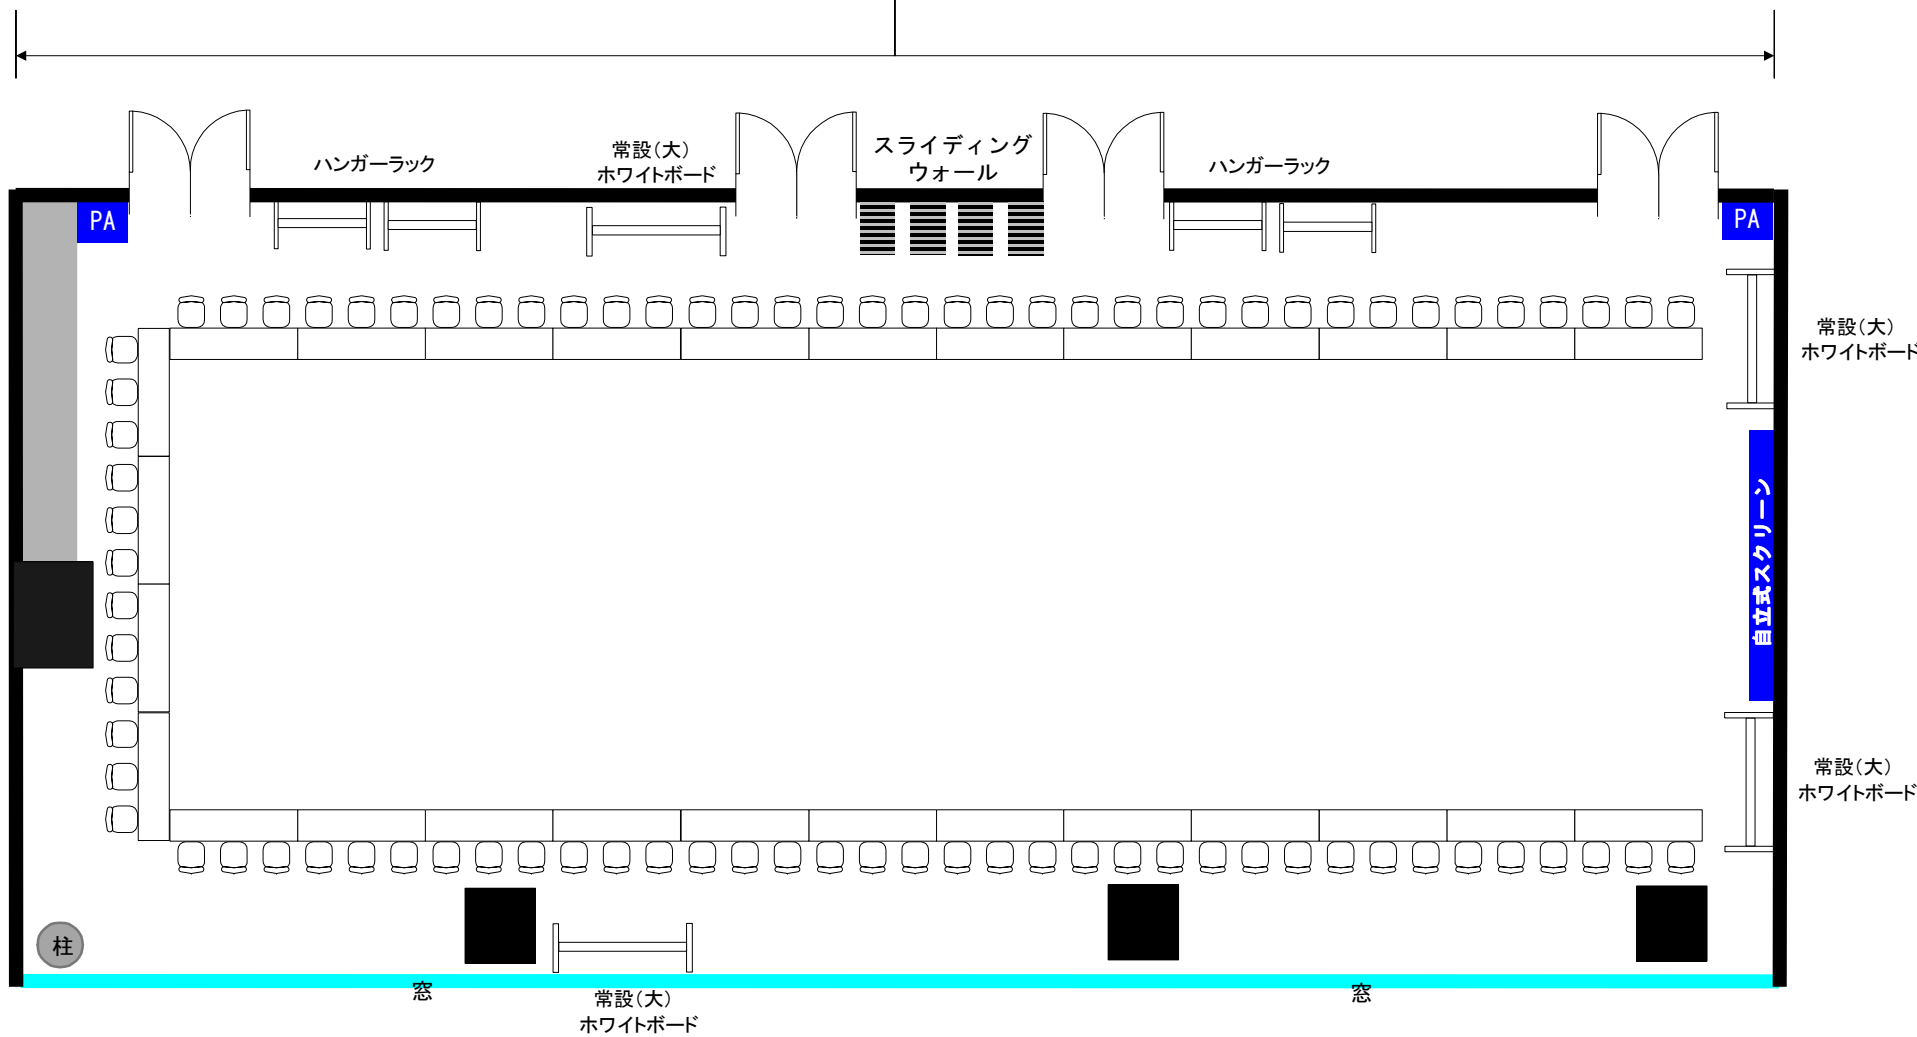

Annex C+D 専用備品

[机] 180×45 [椅子] 50×50

- 壁付スクリーン (150インチ) ……有料
- 音響セット (PA) ワイヤレスマイク3本、ピンマイク1本 ……有料
- 常設ホワイトボード (大) 4台 (ペン赤・青・黒 各1本 イレイサー1個)

アネックス C+D会議室 300㎡
 スクール形式 3名掛け

Annex C+D 専用備品

[机] 180×45 [椅子] 50×50

○壁付スクリーン (150インチ) ……有料

○音響セット (PA) ワイヤレスマイク3本、ピンマイク1本 ……有料

○常設ホワイトボード (大) 4台 (ペン赤・青・黒 各1本 イレイサー1個)

アネックス C+D会議室 300㎡
 グループ形式 3名掛け

24790

Annex C+D 専用備品

[机] 180×45 [椅子] 50×50

○壁付スクリーン (150インチ) ……有料

○音響セット (PA) ワイヤレスマイク3本、ピンマイク1本 ……有料

○常設ホワイトボード (大) 4台 (ペン赤・青・黒 各1本 イレイサー1個)

アネックス C+D会議室 300㎡

口の字 3名掛け

24790

Annex C+D 専用備品

[机] 180×45 [椅子] 50×50

○壁付スクリーン (150インチ) ……有料