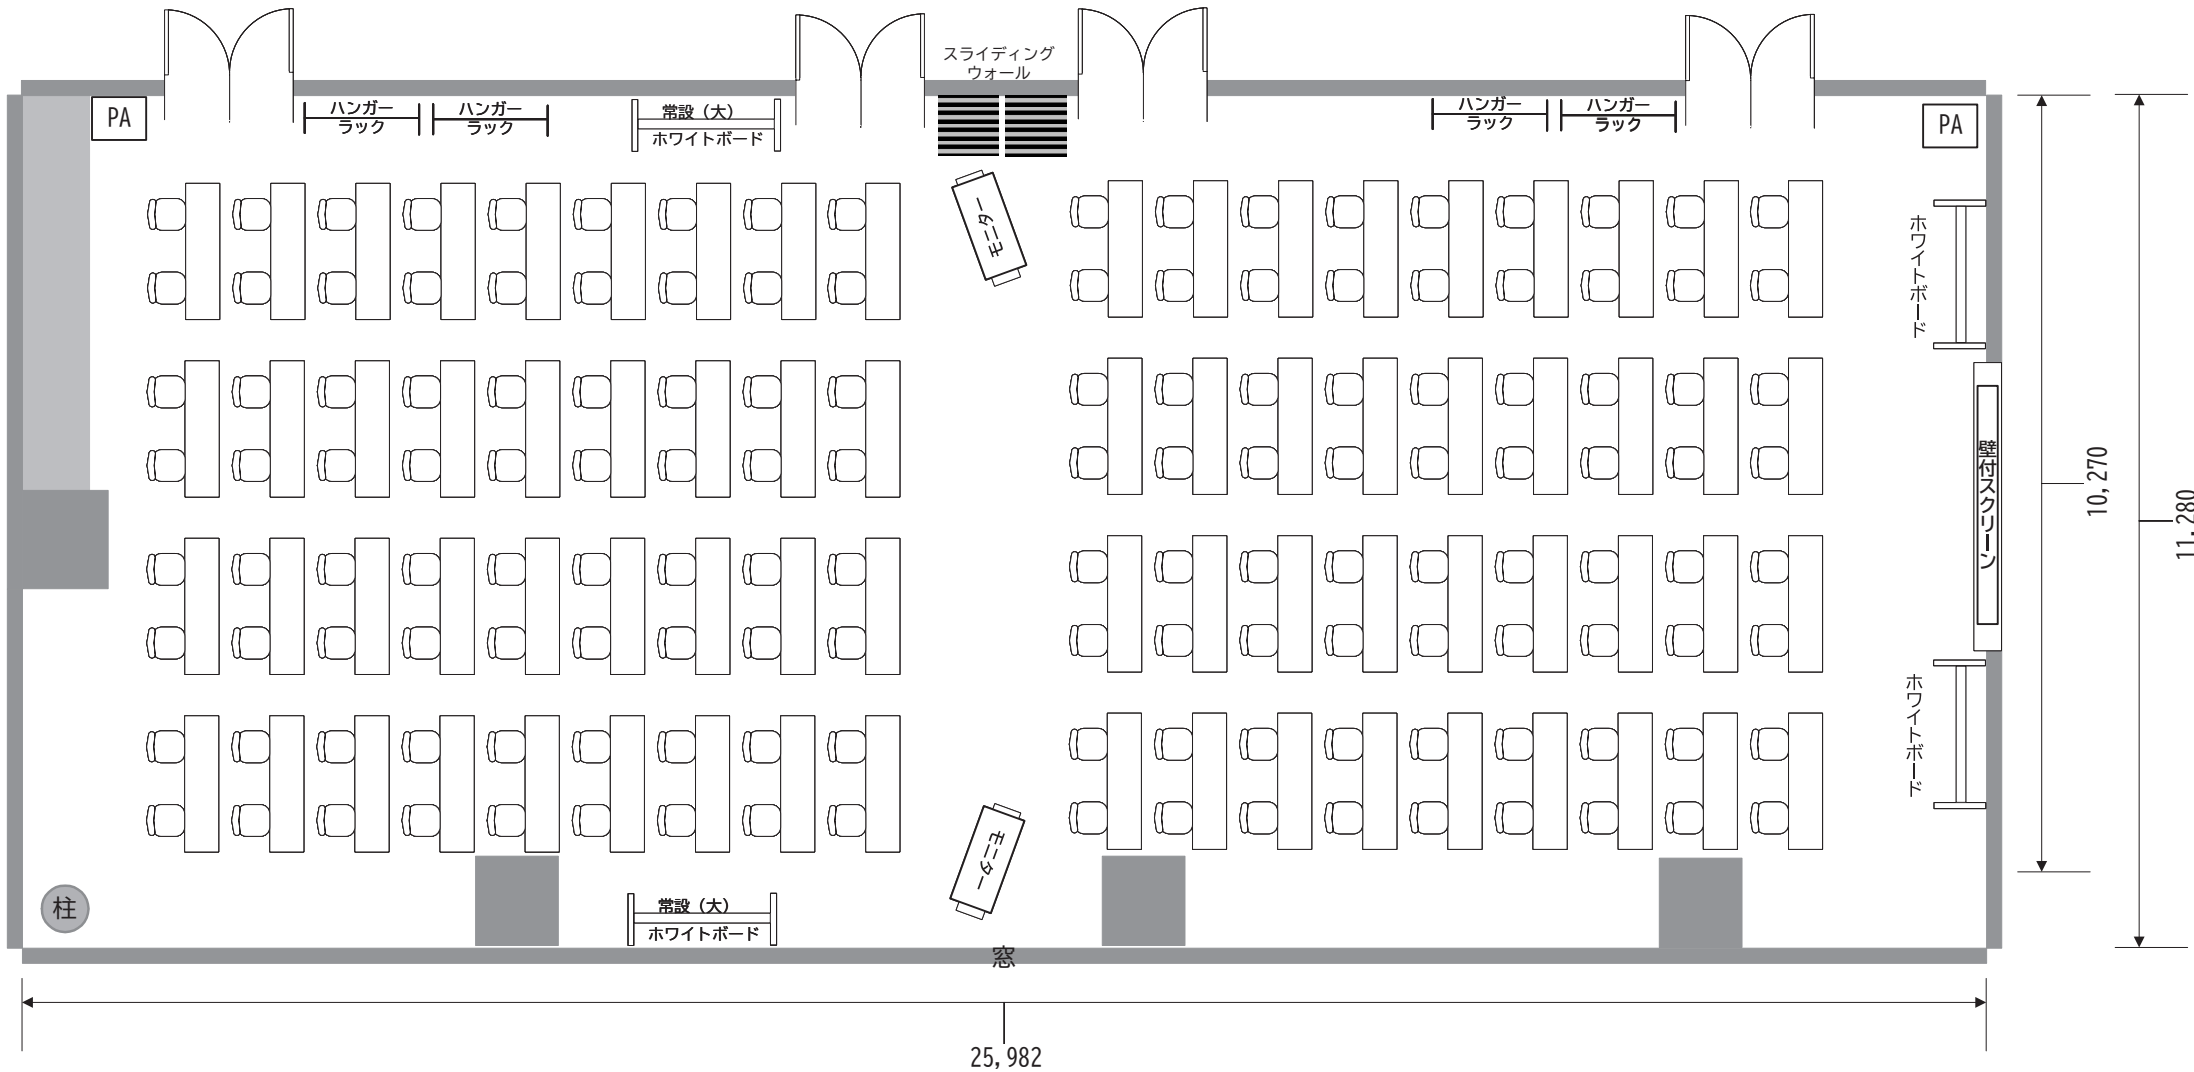

**BERTH1+2 <300㎡>**  
スクール形式 2名掛け 144名

# BERTH1+2 <300㎡>

グループ形式 144名 2名掛け

# BERTH1+2 <300㎡>

□の字 60名様 2名掛け

**BERTH1+2 <300㎡>**  
 コの字 52名様 2名掛け