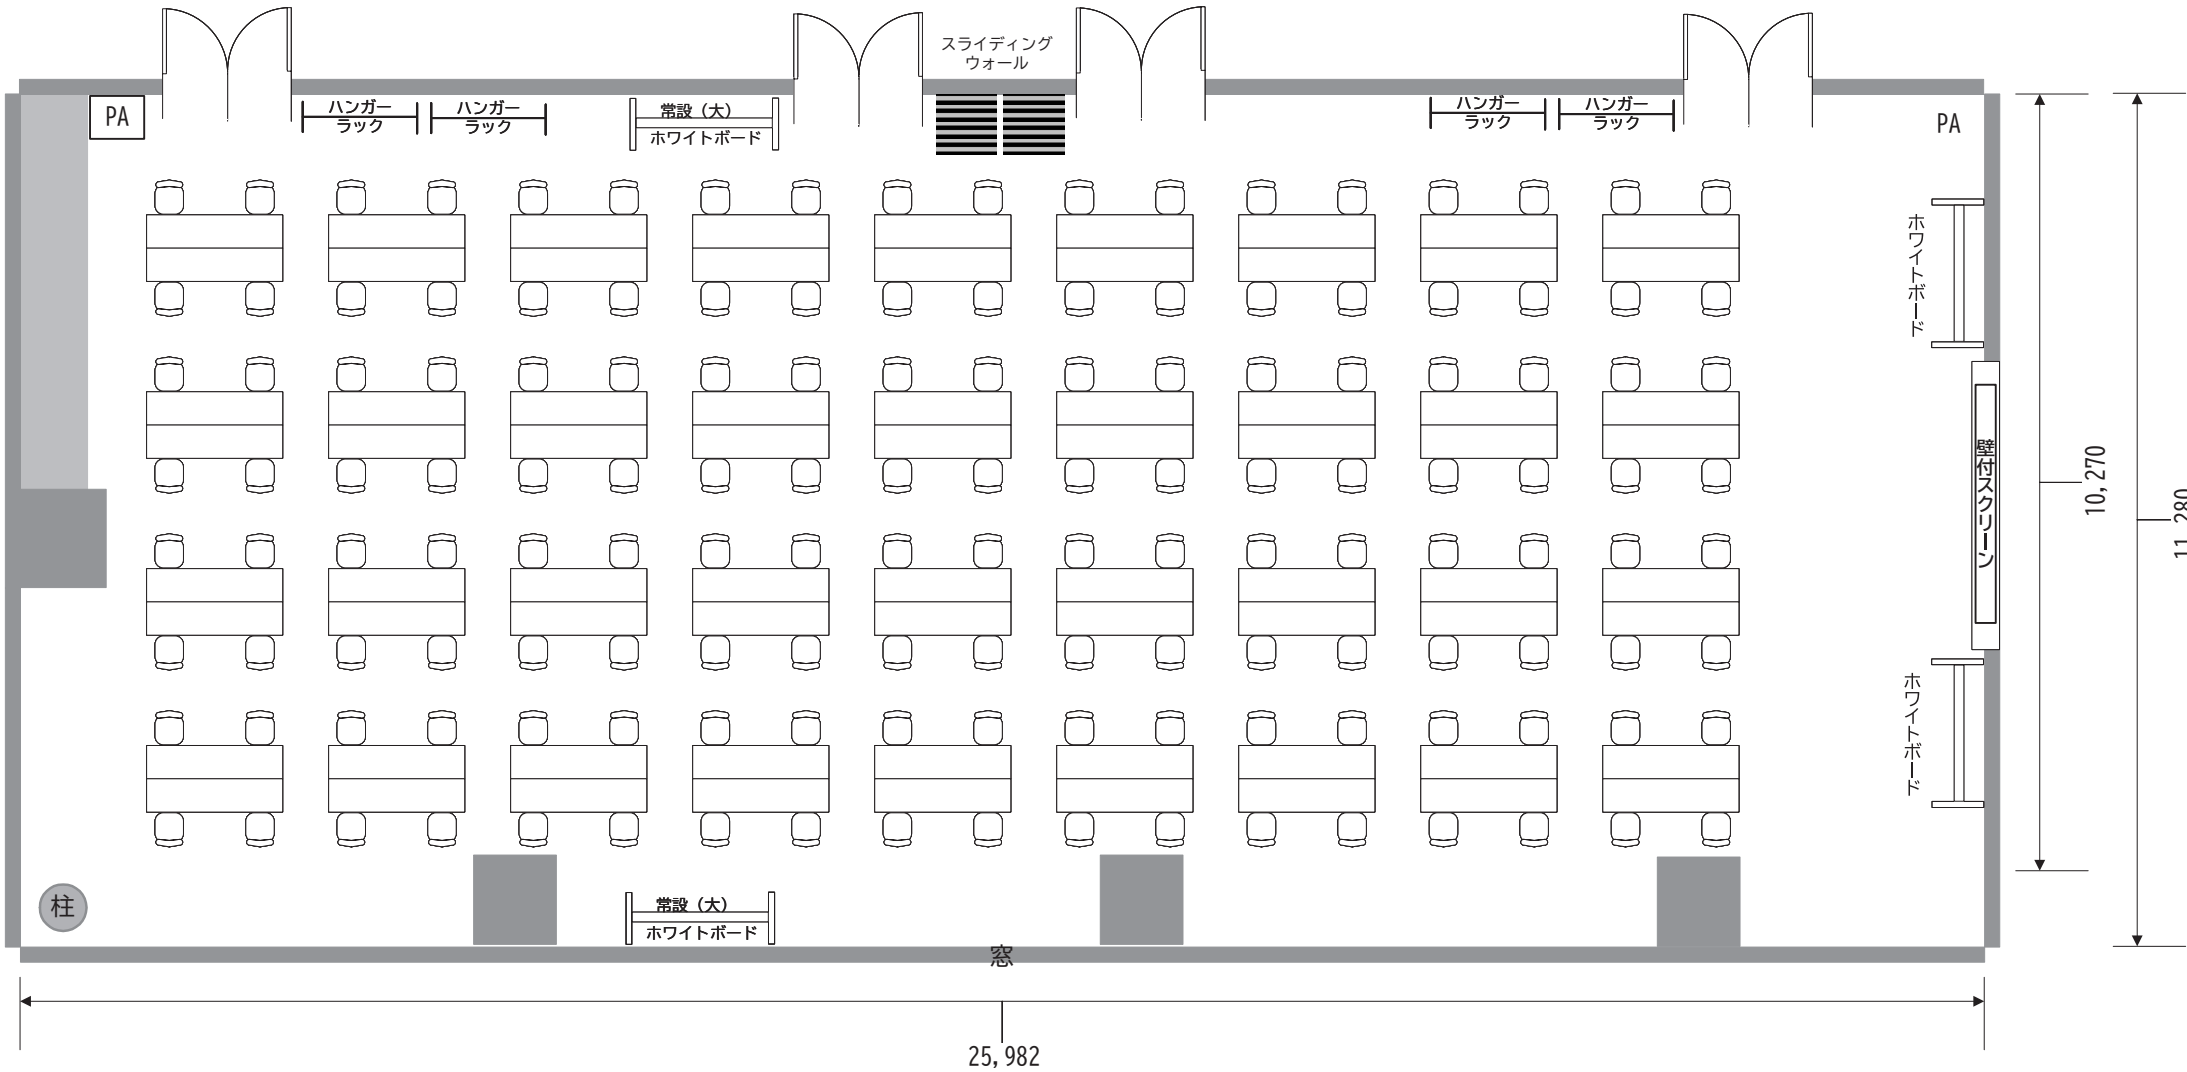

**BERTH1+2 <300㎡>**  
スクール形式 2名掛け 144名

# BERTH1+2 <300㎡>

グループ形式 144名 2名掛け

# BERTH1+2 <300㎡>

□の字 60名様 2名掛け

**BERTH1+2 <300㎡>**  
 コの字 52名様 2名掛け