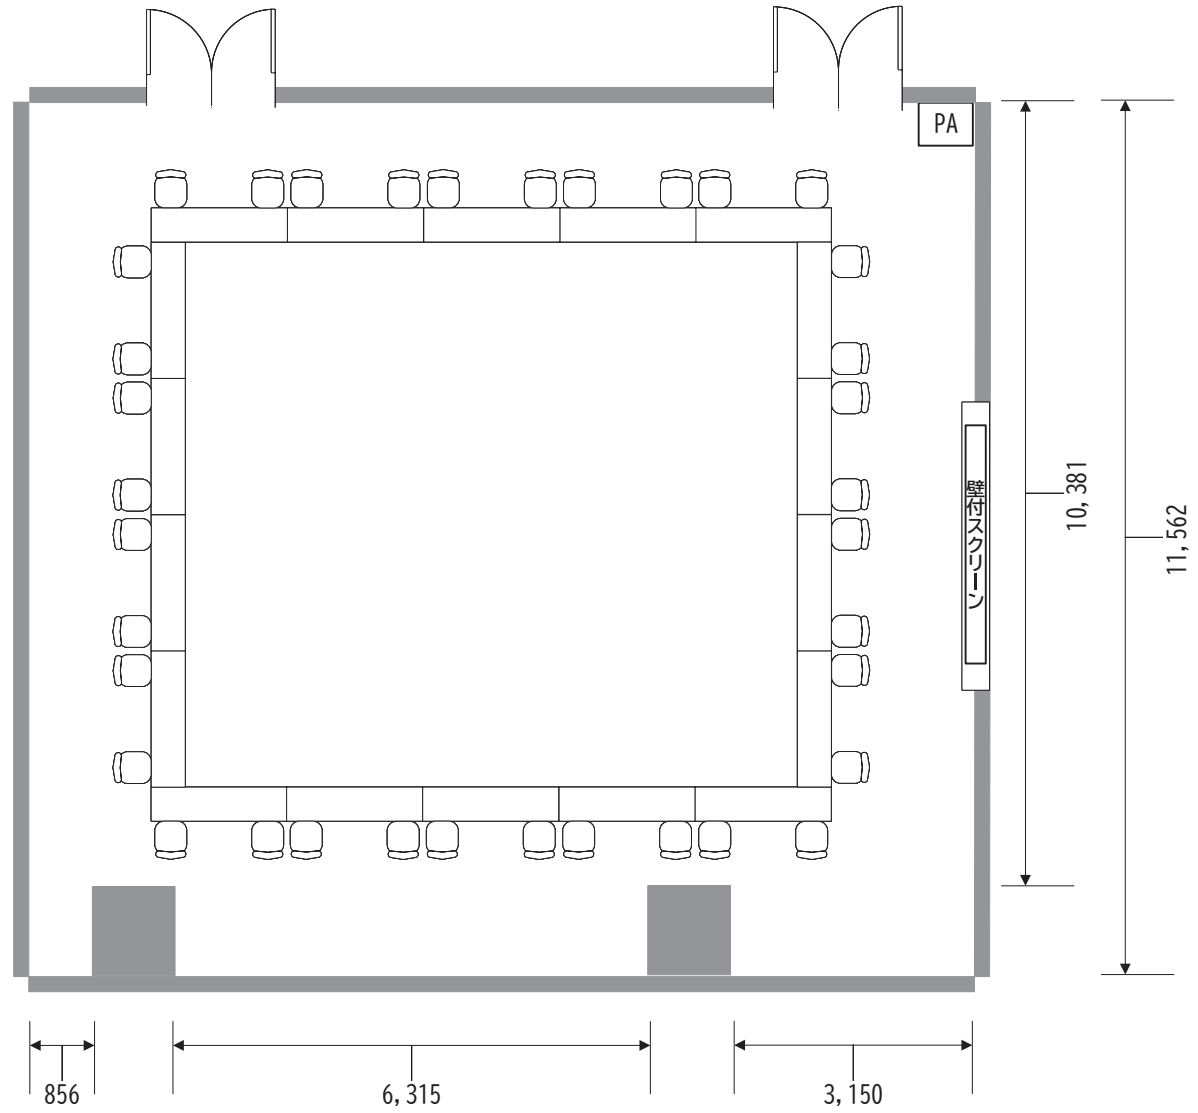

BERTH1 <150m²>

スクール形式 64名 2名掛け

BERTH1 <150m²>

グループ形式 64名 2名掛け

BERTH1 <150m²>

□の字 36名 2名掛け

BERTH1 <150m²>

コの字 28名 2名掛け