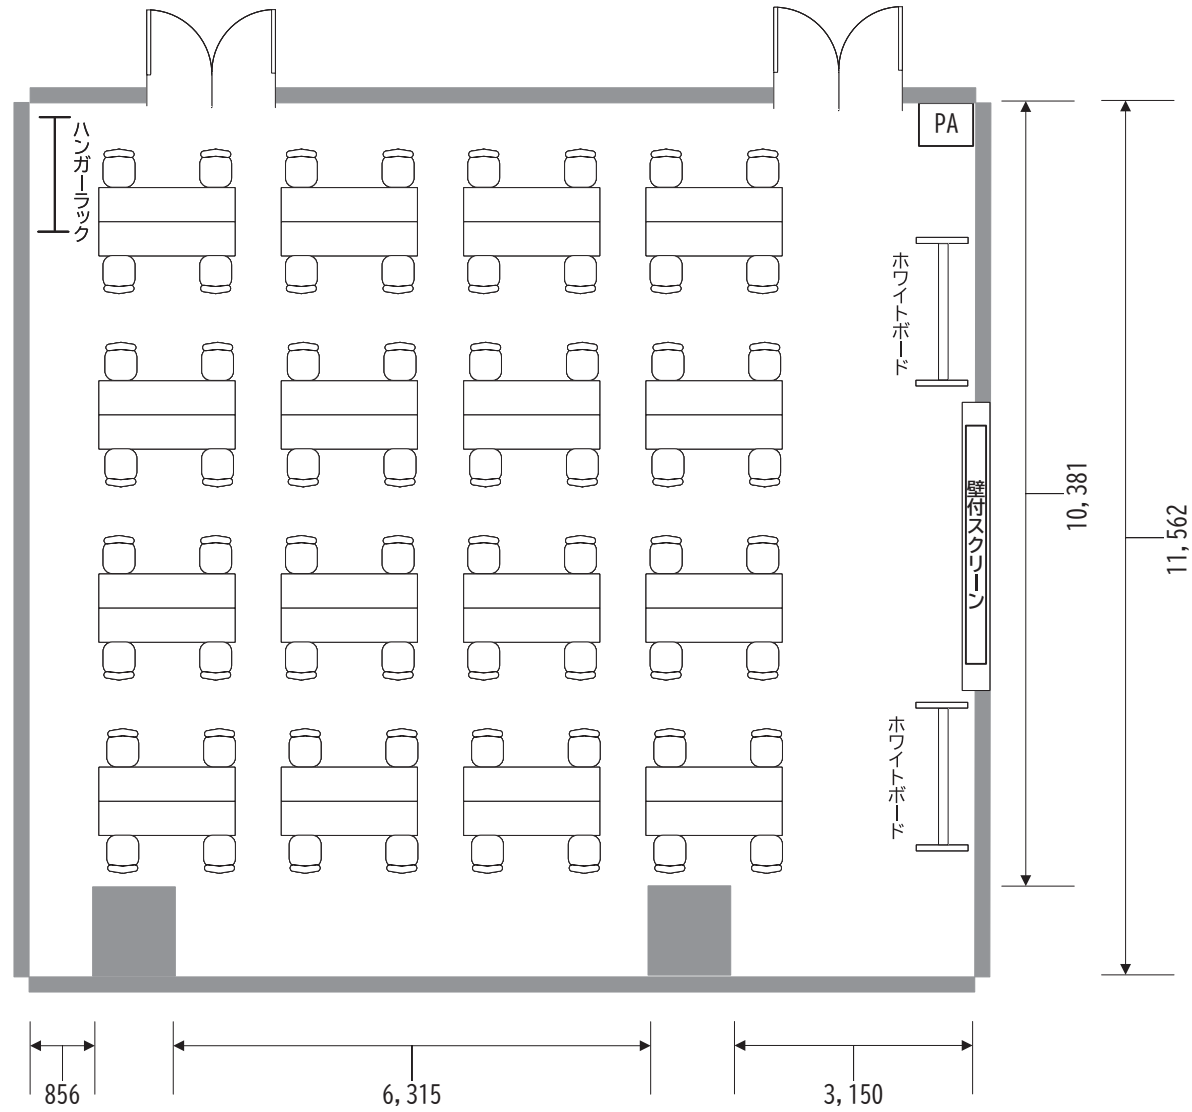

BERTH1 <150m²>

スクール形式 64名 2名掛け

BERTH1 <150m²>

グループ形式 64名 2名掛け

BERTH1 <150m²>

□の字 36名 2名掛け

BERTH1 <150m²>

コの字 28名 2名掛け