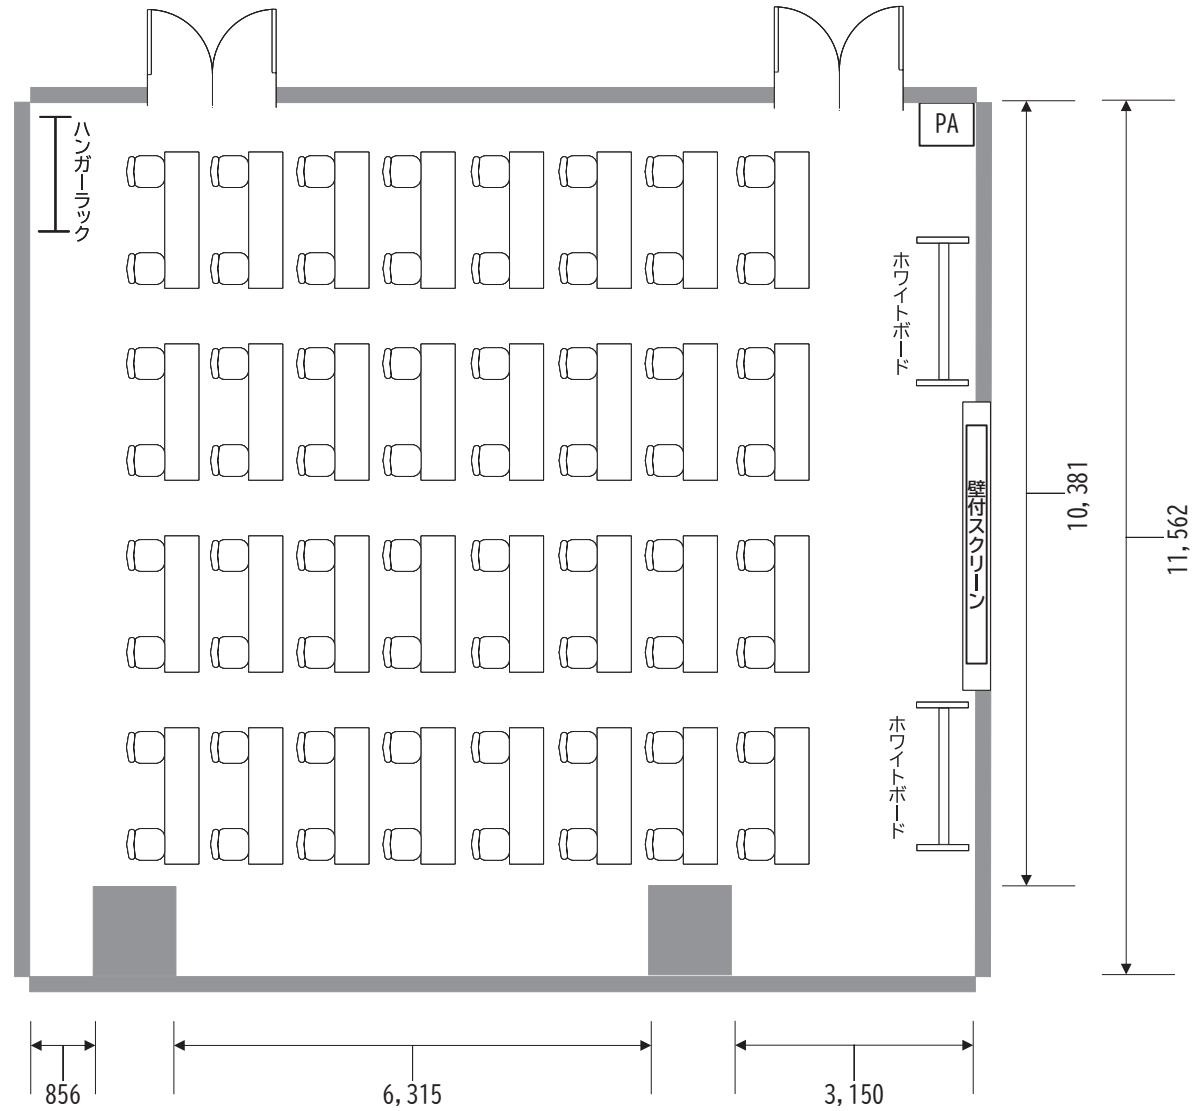

BERTH1 <150m²>

スクール形式 64名 2名掛け

BERTH1 <150m²>

グループ形式 64名 2名掛け

BERTH1 <150m²>

□の字 36名 2名掛け

BERTH1 <150m²>

コの字 28名 2名掛け