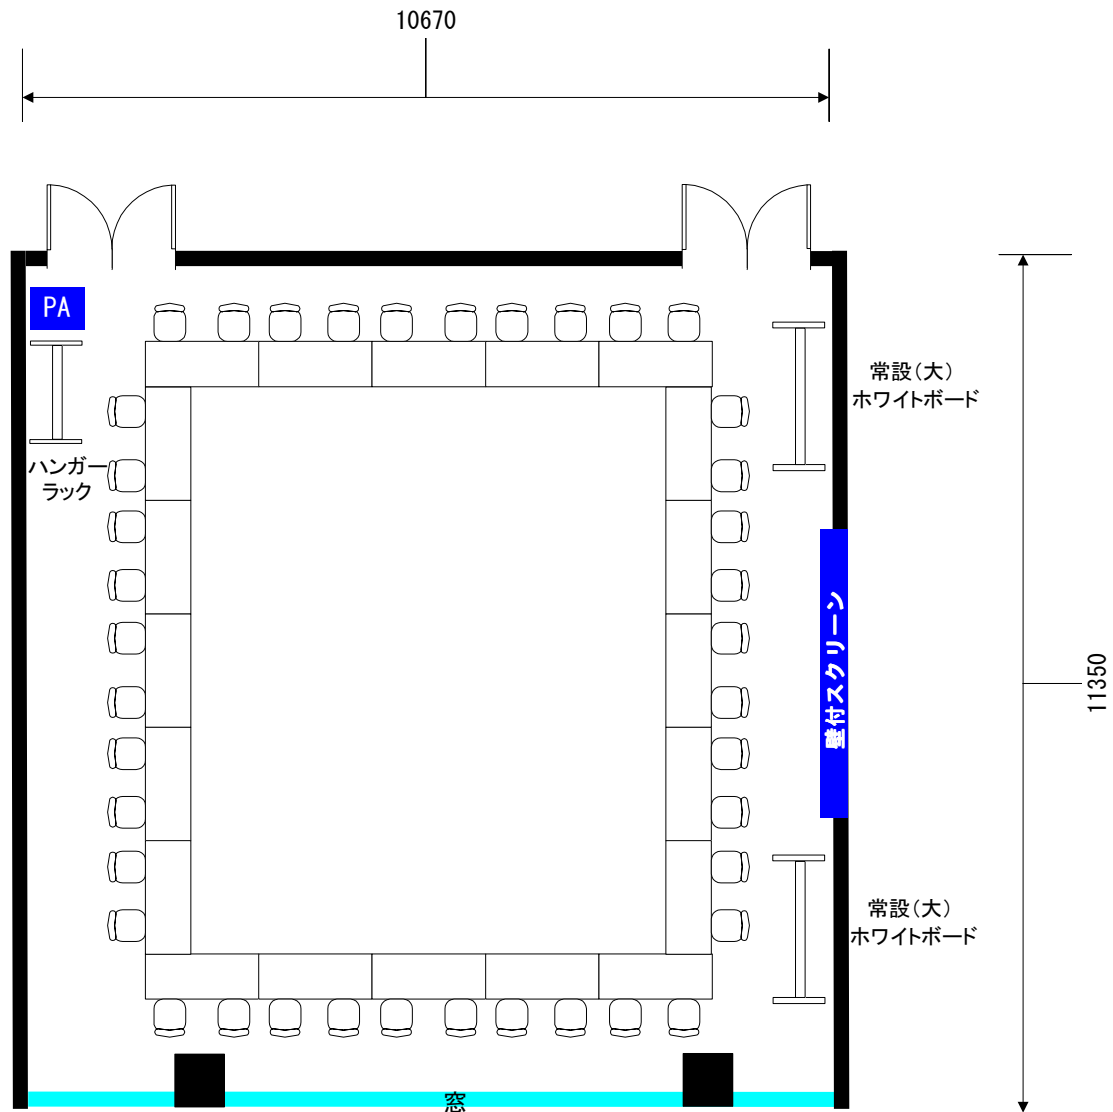

Annex B 専用備品

[机] 150×60 [椅子] 50×50

○壁付スクリーン (150インチ) ……有料

○音響セット (PA) ワイヤレスマイク3本、ピンマイク1本 ……有料

○常設ホワイトボード (大) 2台
(ペン赤・青・黒 各1本 イレイサー1個)

アネックス B会議室 130㎡
スクール形式 60名 2名掛け

Annex B 専用備品

[机] 150×60 [椅子] 50×50

○壁付スクリーン (150インチ) ……有料

○音響セット (PA) ワイヤレスマイク3本、ピンマイク1本 ……有料

○常設ホワイトボード (大) 2台
(ペン赤・青・黒 各1本 イレイサー1個)

アネックス B会議室 130m²

グループ形式 48名 2名掛け

Annex B 専用備品

[机] 150×60 [椅子] 50×50

○壁付スクリーン (150インチ) ……有料

○音響セット (PA) ワイヤレスマイク3本、ピンマイク1本 ……有料

○常設ホワイトボード (大) 2台
(ペン赤・青・黒 各1本 イレイサー1個)

アネックス B会議室 130m²

口の字 40名 2名掛け

Annex B 専用備品

[机] 150×60 [椅子] 50×50

○壁付スクリーン (150インチ) ……有料

○音響セット (PA) ワイヤレスマイク3本、ピンマイク1本 ……有料

○常設ホワイトボード (大) 2台
(ペン赤・青・黒 各1本 イレイサー1個)

アネックス B会議室 130m²

コの字 32名 2名掛け