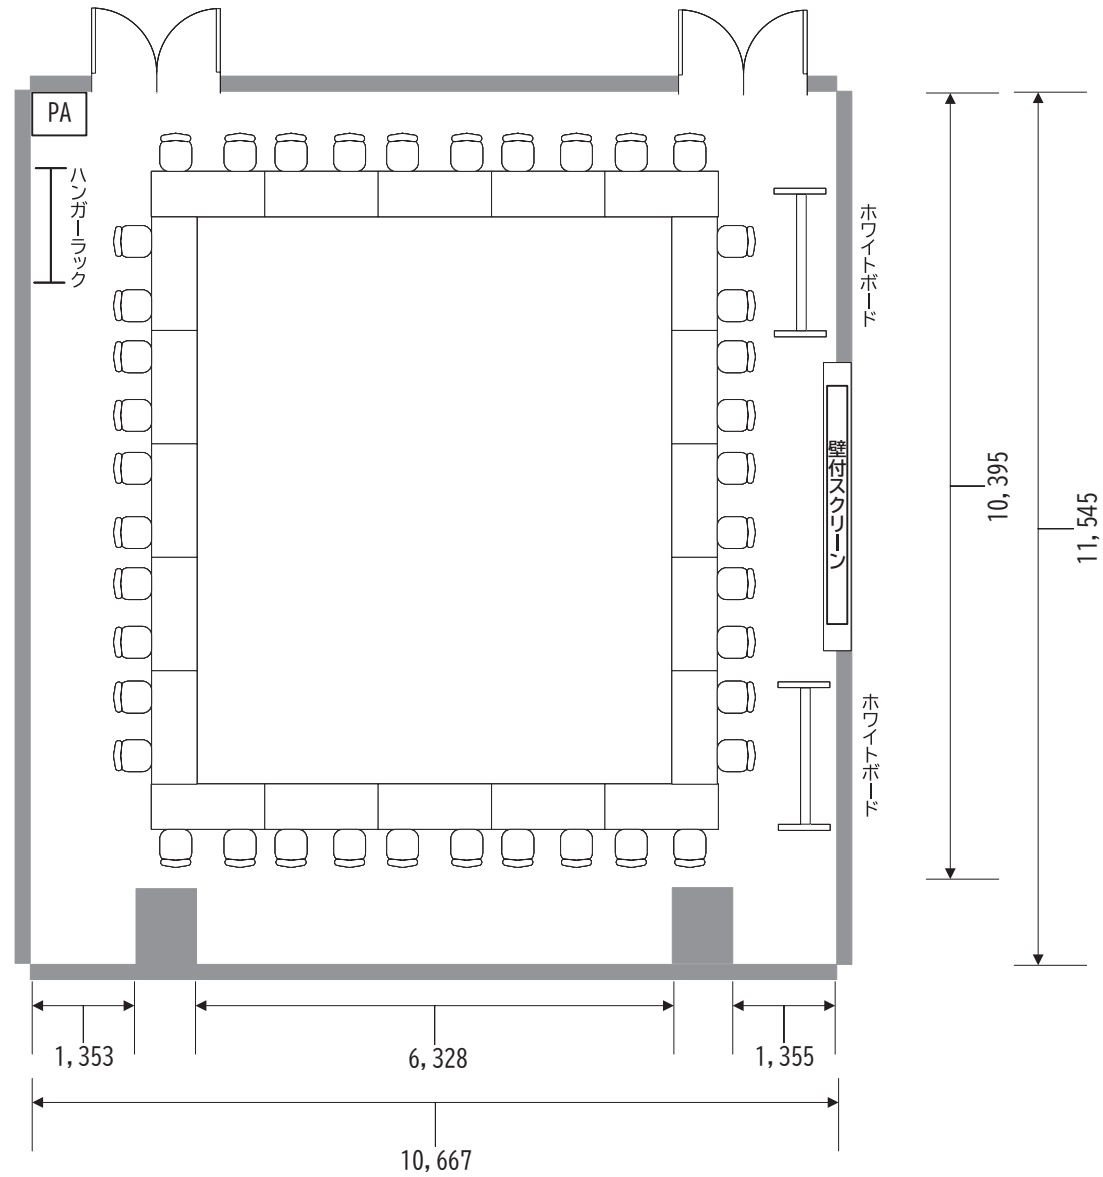

PORT <130m²>

スクール形式 50名 2名掛け

PORT <130m²>
グループ形式 48名 2名掛け

PORT <130m²>

□の字 40名 2名掛け

PORT <130m²>

コの字 28名 2名掛け