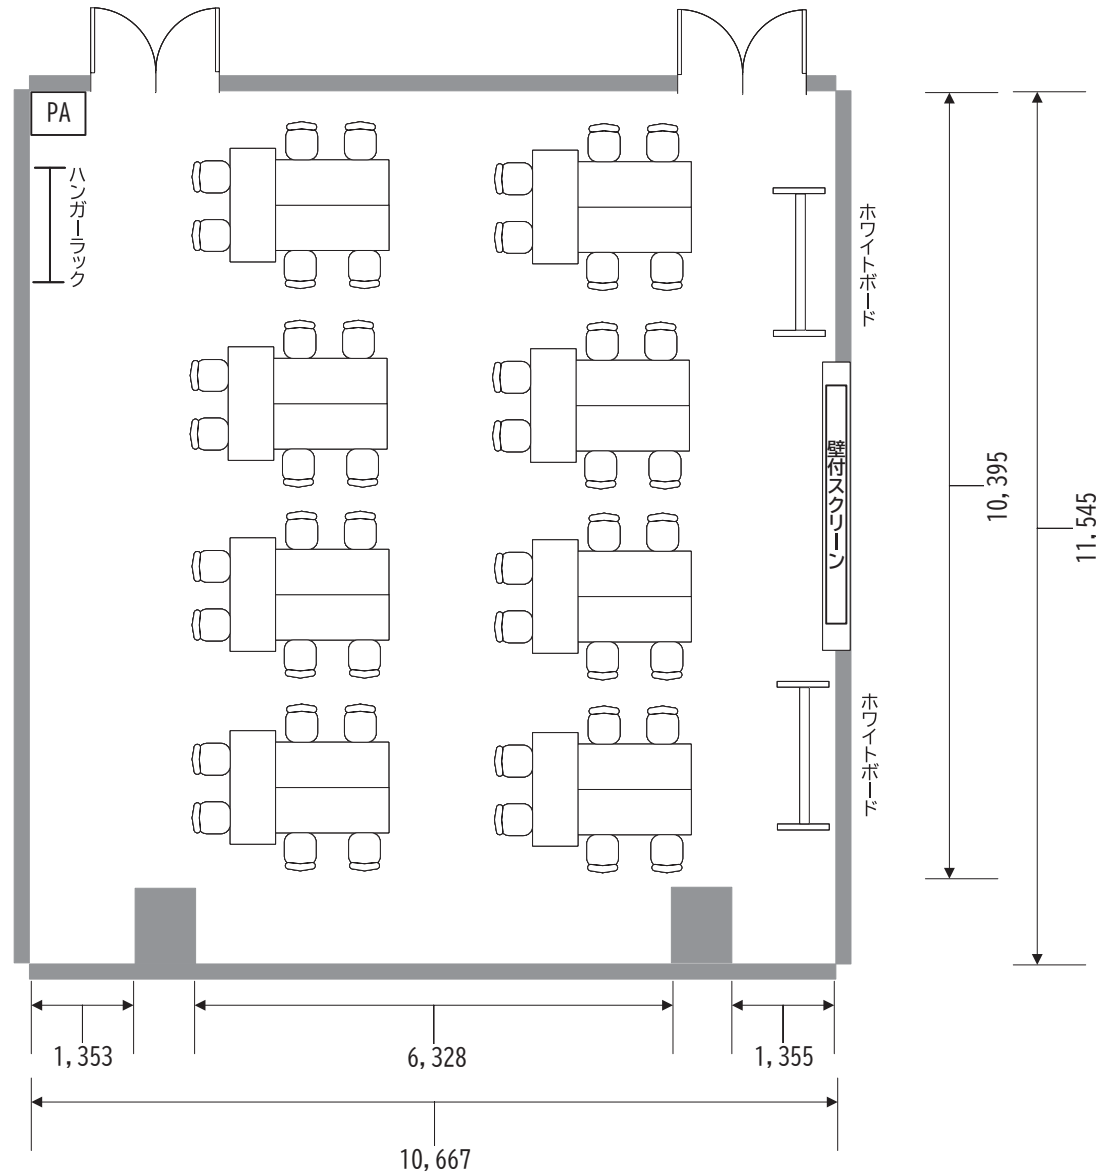

PORT <130m²>

スクール形式 50名 2名掛け

PORT <130m²>
グループ形式 48名 2名掛け

PORT <130m²>

□の字 40名 2名掛け

PORT <130m²>

コの字 28名 2名掛け