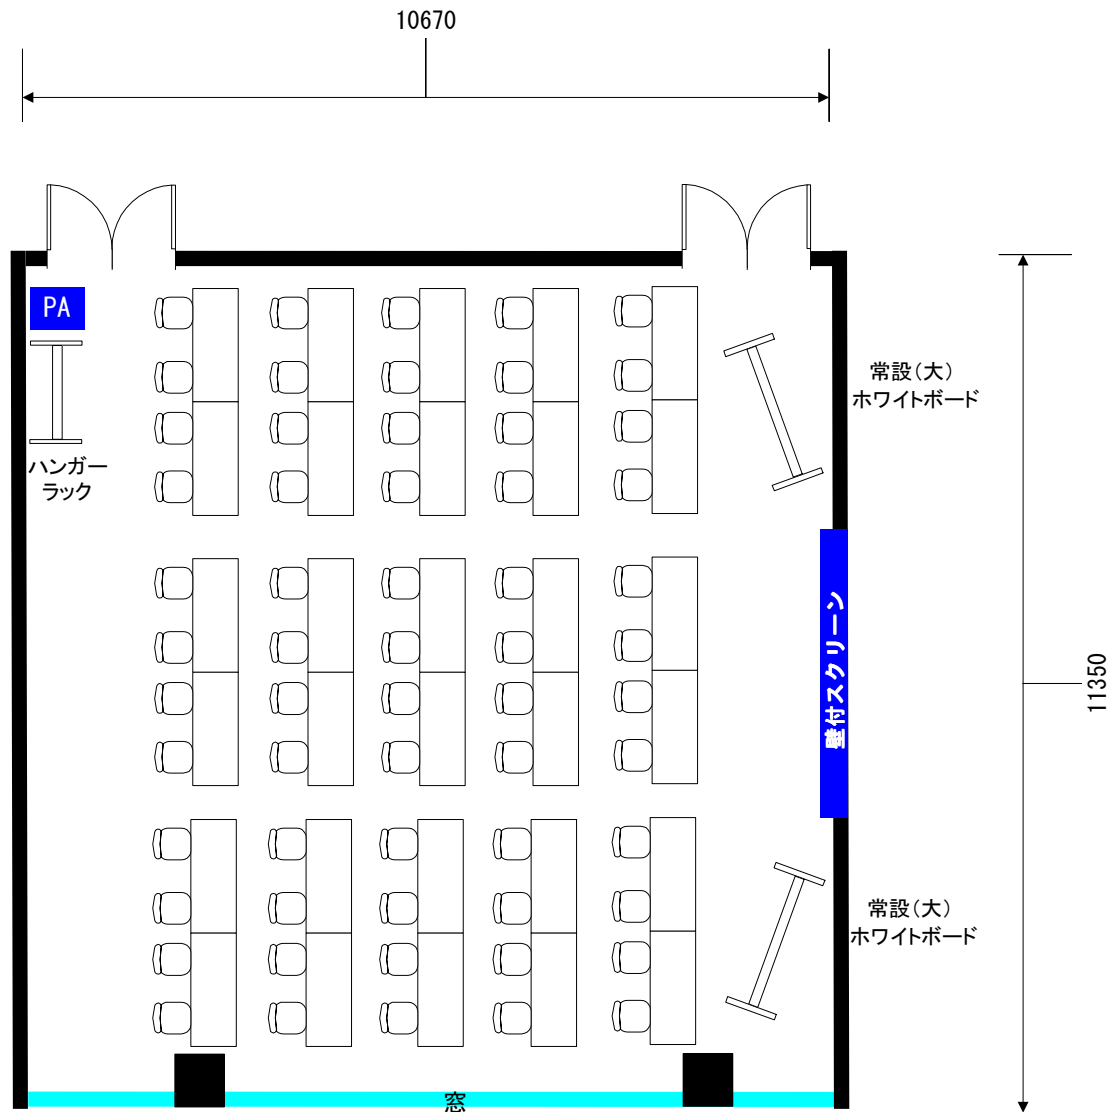

Annex B 専用備品

[机] 150×60 [椅子] 50×50

○壁付スクリーン (150インチ) ……有料

○音響セット (PA) ワイヤレスマイク3本、ピンマイク1本 ……有料

○常設ホワイトボード (大) 2台
(ペン赤・青・黒 各1本 イレイサー1個)

アネックス B会議室 130㎡
スクール形式 60名 2名掛け

Annex B 専用備品

[机] 150×60 [椅子] 50×50

○壁付スクリーン (150インチ) ……有料

○音響セット (PA) ワイヤレスマイク3本、ピンマイク1本 ……有料

○常設ホワイトボード (大) 2台
(ペン赤・青・黒 各1本 イレイサー1個)

アネックス B会議室 130m²

グループ形式 48名 2名掛け

Annex B 専用備品

[机] 150×60 [椅子] 50×50

○壁付スクリーン (150インチ) ……有料

○音響セット (PA) ワイヤレスマイク3本、ピンマイク1本 ……有料

○常設ホワイトボード (大) 2台
(ペン赤・青・黒 各1本 イレイサー1個)

アネックス B会議室 130m²

口の字 40名 2名掛け

Annex B 専用備品

[机] 150×60 [椅子] 50×50

○壁付スクリーン (150インチ) ……有料

○音響セット (PA) ワイヤレスマイク3本、ピンマイク1本 ……有料

○常設ホワイトボード (大) 2台
(ペン赤・青・黒 各1本 イレイサー1個)

アネックス B会議室 130m²

コの字 32名 2名掛け