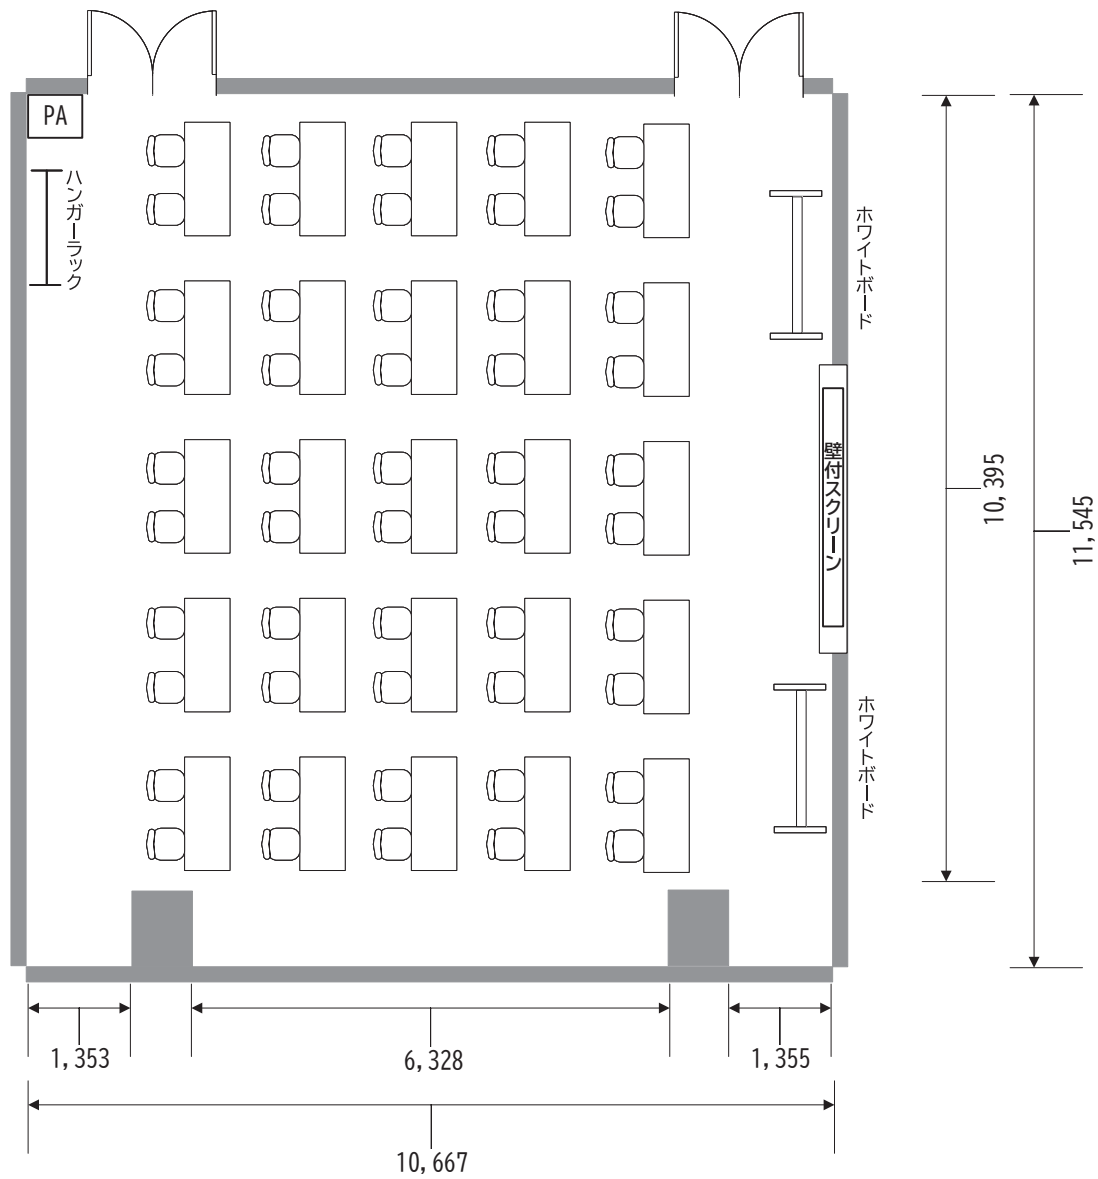

PORT <130m²>

スクール形式 50名 2名掛け

PORT <130m²>
グループ形式 48名 2名掛け

PORT <130m²>

□の字 40名 2名掛け

PORT <130m²>

コの字 28名 2名掛け