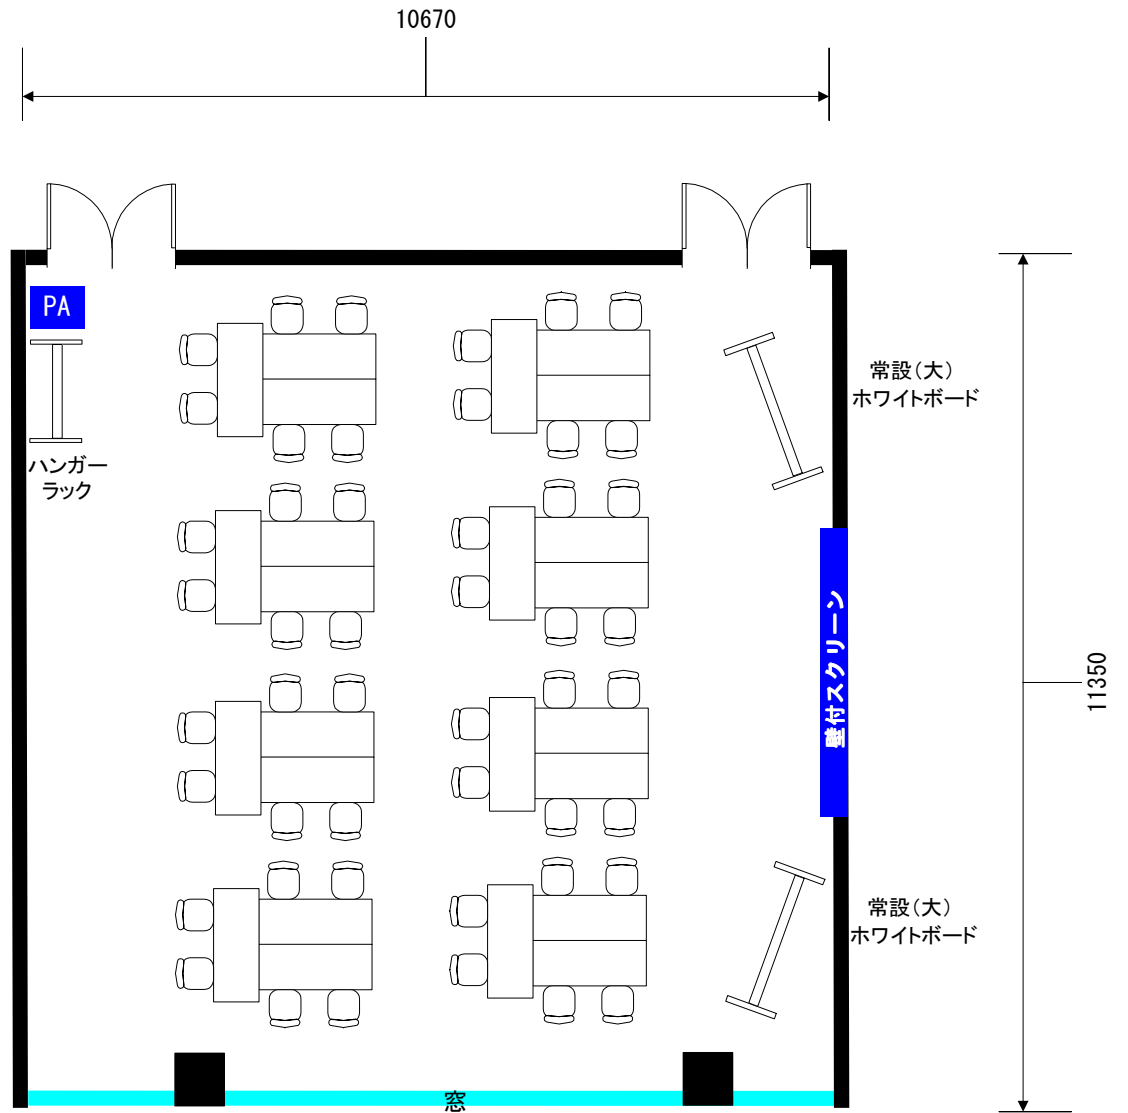

Annex B 専用備品

[机] 150×60 [椅子] 50×50

○壁付スクリーン (150インチ) ……有料

○音響セット (PA) ワイヤレスマイク3本、ピンマイク1本 ……有料

○常設ホワイトボード (大) 2台
(ペン赤・青・黒 各1本 イレイサー1個)

アネックス B会議室 130㎡
スクール形式 60名 2名掛け

Annex B 専用備品

[机] 150×60 [椅子] 50×50

○壁付スクリーン (150インチ) ……有料

○音響セット (PA) ワイヤレスマイク3本、ピンマイク1本 ……有料

○常設ホワイトボード (大) 2台
(ペン赤・青・黒 各1本 イレイサー1個)

アネックス B会議室 130m²

グループ形式 48名 2名掛け

Annex B 専用備品

[机] 150×60 [椅子] 50×50

○壁付スクリーン (150インチ) ……有料

○音響セット (PA) ワイヤレスマイク3本、ピンマイク1本 ……有料

○常設ホワイトボード (大) 2台
(ペン赤・青・黒 各1本 イレイサー1個)

アネックス B会議室 130m²

口の字 40名 2名掛け

Annex B 専用備品

[机] 150×60 [椅子] 50×50

○壁付スクリーン (150インチ) ……有料

○音響セット (PA) ワイヤレスマイク3本、ピンマイク1本 ……有料

○常設ホワイトボード (大) 2台
(ペン赤・青・黒 各1本 イレイサー1個)

アネックス B会議室 130m²

コの字 32名 2名掛け