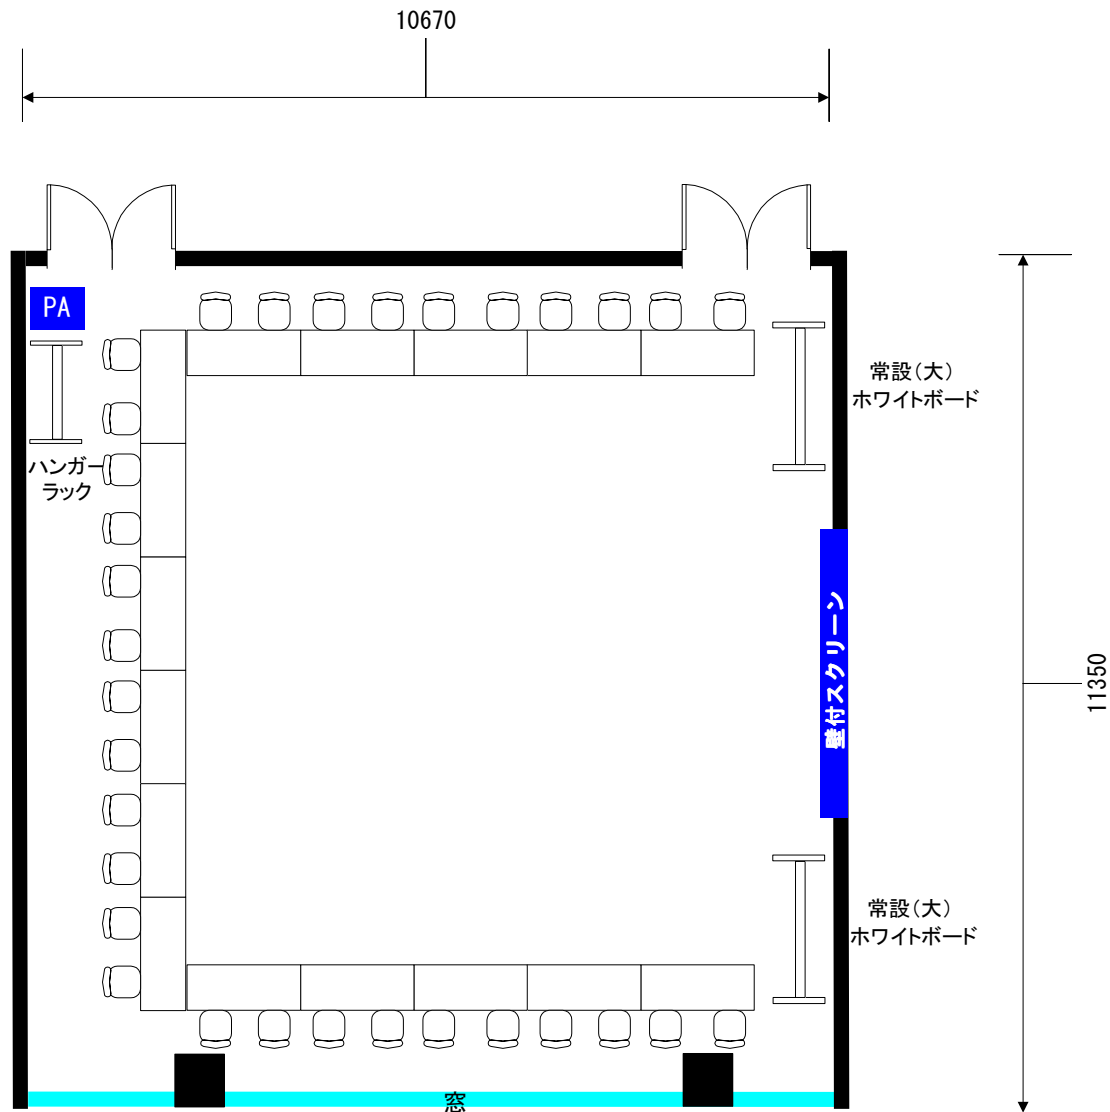

○壁付スクリーン (150インチ) ……有料

○音響セット (PA) ワイヤレスマイク3本、ピンマイク1本 ……有料

○常設ホワイトボード (大) 2台
(ペン赤・青・黒 各1本 イレイサー1個)

アネックス B会議室 130m²

グループ形式 48名 2名掛け

Annex B 専用備品

[机] 150×60 [椅子] 50×50

○壁付スクリーン (150インチ) ……有料

○音響セット (PA) ワイヤレスマイク3本、ピンマイク1本 ……有料

○常設ホワイトボード (大) 2台
(ペン赤・青・黒 各1本 イレイサー1個)

アネックス B会議室 130m²

口の字 40名 2名掛け

Annex B 専用備品

[机] 150×60 [椅子] 50×50

○壁付スクリーン (150インチ) ……有料

○音響セット (PA) ワイヤレスマイク3本、ピンマイク1本 ……有料

○常設ホワイトボード (大) 2台
(ペン赤・青・黒 各1本 イレイサー1個)

アネックス B会議室 130m²

コの字 32名 2名掛け