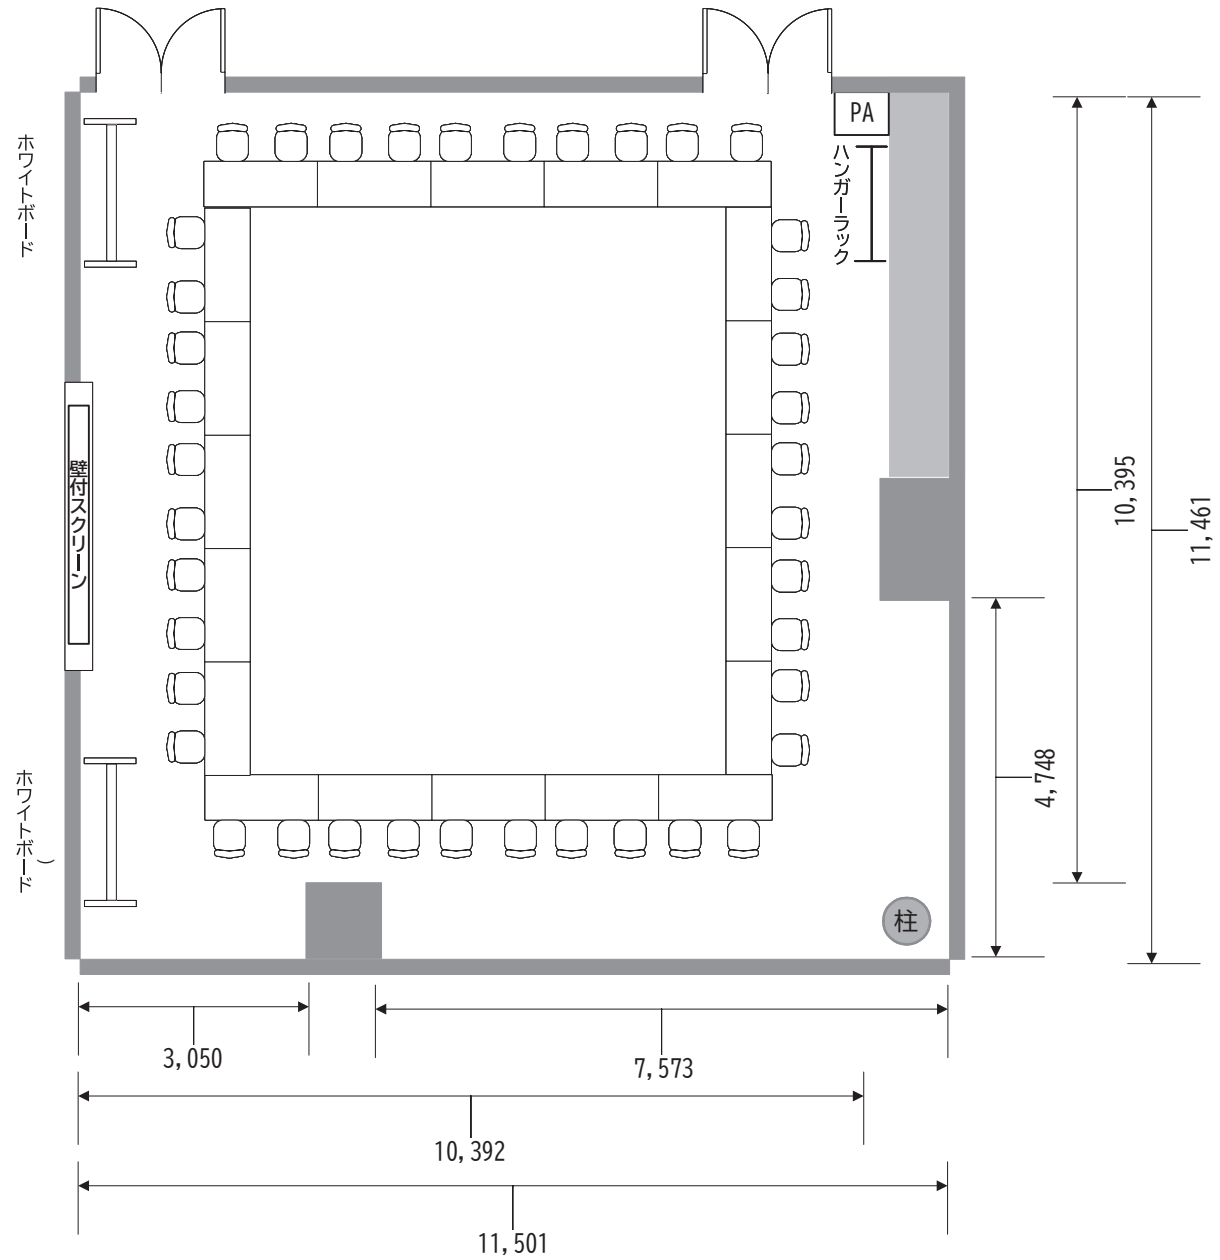

WHARF <130m²>

スクール形式 50名 2名掛け

WHARF <130m²>

グループ形式 48名 2名掛け

WHARF <130m²>

□の字 40名 2名掛け

WHARF <130m²>

コの字 28名 2名掛け