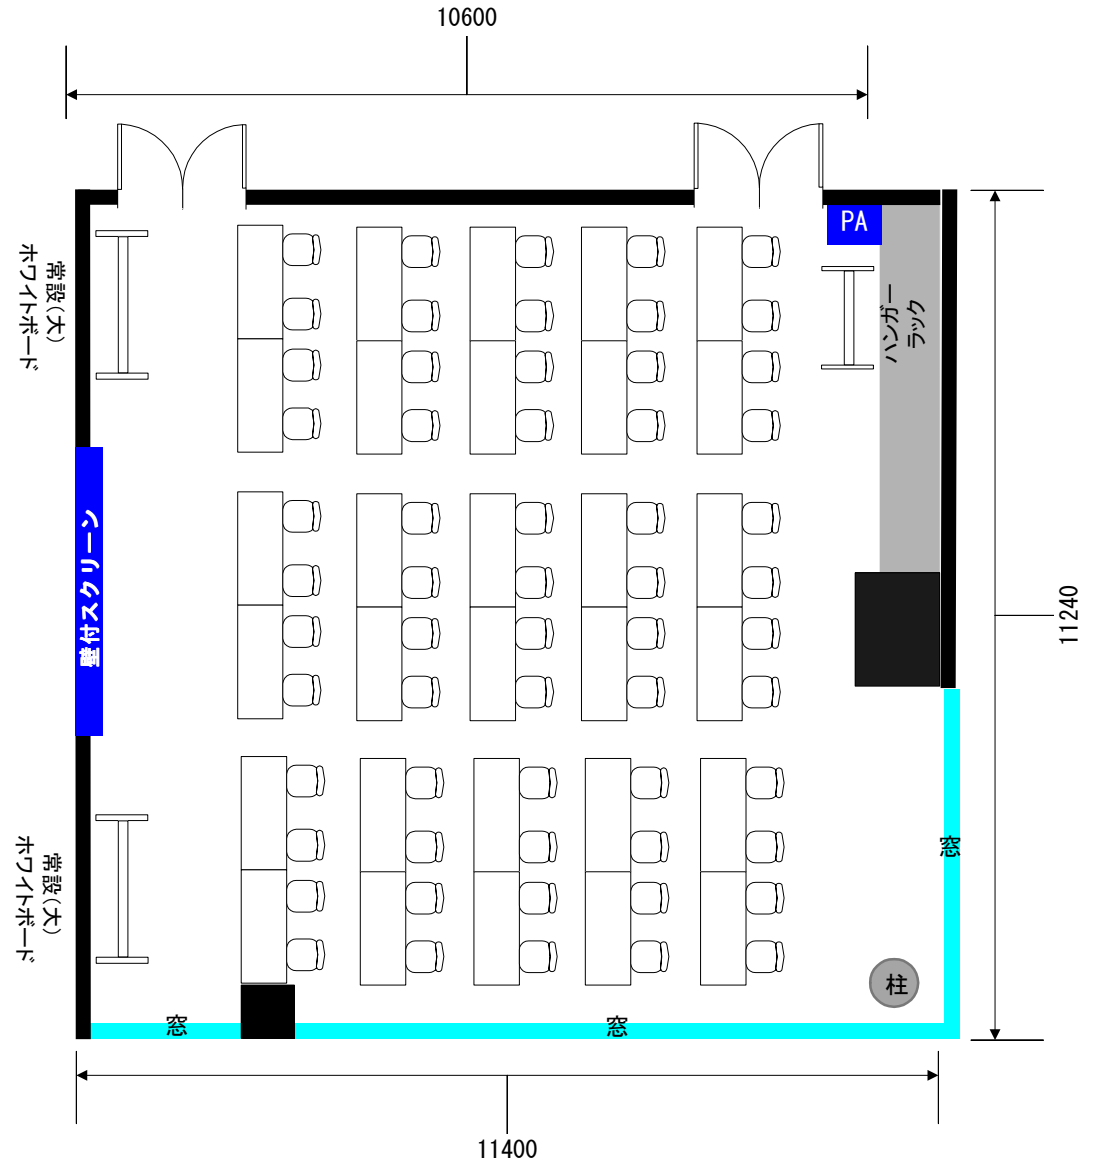

Annex A 専用備品

[机] 150×60 [椅子] 50×50

○壁付スクリーン (150インチ) ……有料

○音響セット (PA) ワイヤレスマイク3本、ピンマイク1本 ……有料

○常設ホワイトボード (大) 2台
(ペン赤・青・黒 各1本 イレイサー1個)

アネックス A会議室 130㎡
スクール形式 60名 2名掛け

Annex A 専用備品

[机] 150×60 [椅子] 50×50

○壁付スクリーン (150インチ) ……有料

○音響セット (PA) ワイヤレスマイク3本、ピンマイク1本 ……有料

○常設ホワイトボード (大) 2台
(ペン赤・青・黒 各1本 イレイサー1個)

アネックス A会議室 130㎡
グループ形式 48名 2名掛け

Annex A 専用備品

[机] 150×60 [椅子] 50×50

○壁付スクリーン (150インチ) ……有料

○音響セット (PA) ワイヤレスマイク3本、ピンマイク1本 ……有料

○常設ホワイトボード (大) 2台
(ペン赤・青・黒 各1本 イレイサー1個)

アネックス A会議室 130㎡

口の字 40名 2名掛け

Annex A 専用備品

[机] 150×60 [椅子] 50×50

○壁付スクリーン (150インチ) ……有料

○音響セット (PA) ワイヤレスマイク3本、ピンマイク1本 ……有料

○常設ホワイトボード (大) 2台
(ペン赤・青・黒 各1本 イレイサー1個)

アネックス A会議室 130㎡

コの字 32名 2名掛け