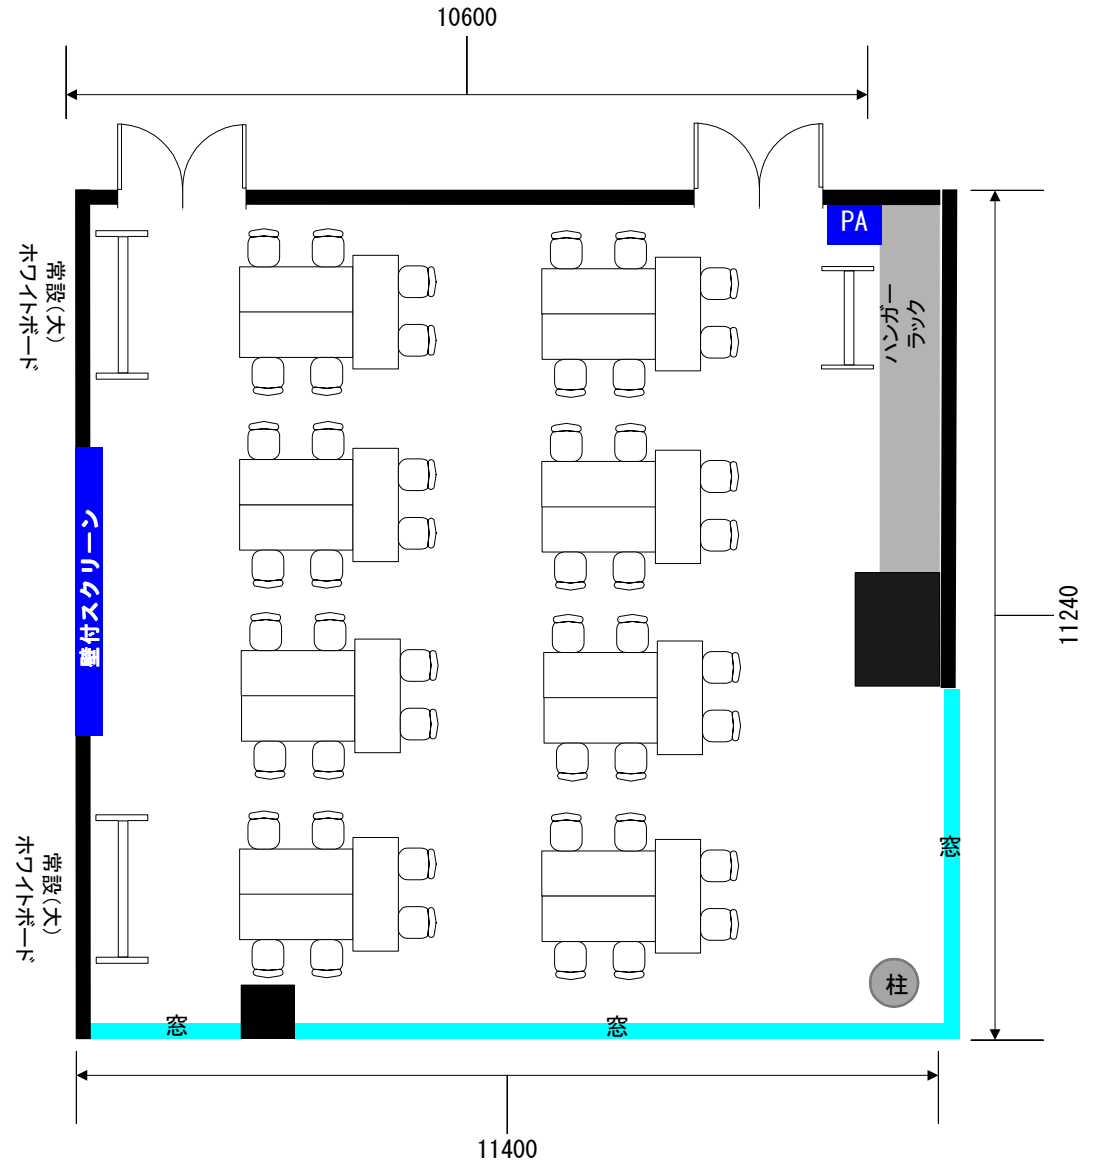

Annex A 専用備品

[机] 150×60 [椅子] 50×50

○壁付スクリーン (150インチ) ……有料

○音響セット (PA) ワイヤレスマイク3本、ピンマイク1本 ……有料

○常設ホワイトボード (大) 2台
(ペン赤・青・黒 各1本 イレイサー1個)

アネックス A会議室 130㎡
スクール形式 60名 2名掛け

Annex A 専用備品

[机] 150×60 [椅子] 50×50

○壁付スクリーン (150インチ) ……有料

○音響セット (PA) ワイヤレスマイク3本、ピンマイク1本 ……有料

○常設ホワイトボード (大) 2台
(ペン赤・青・黒 各1本 イレイサー1個)

アネックス A会議室 130㎡
グループ形式 48名 2名掛け

Annex A 専用備品

[机] 150×60 [椅子] 50×50

○壁付スクリーン (150インチ) ……有料

○音響セット (PA) ワイヤレスマイク3本、ピンマイク1本 ……有料

○常設ホワイトボード (大) 2台
(ペン赤・青・黒 各1本 イレイサー1個)

アネックス A会議室 130㎡

口の字 40名 2名掛け

Annex A 専用備品

[机] 150×60 [椅子] 50×50

○壁付スクリーン (150インチ) ……有料

○音響セット (PA) ワイヤレスマイク3本、ピンマイク1本 ……有料

○常設ホワイトボード (大) 2台
(ペン赤・青・黒 各1本 イレイサー1個)

アネックス A会議室 130㎡

コの字 32名 2名掛け