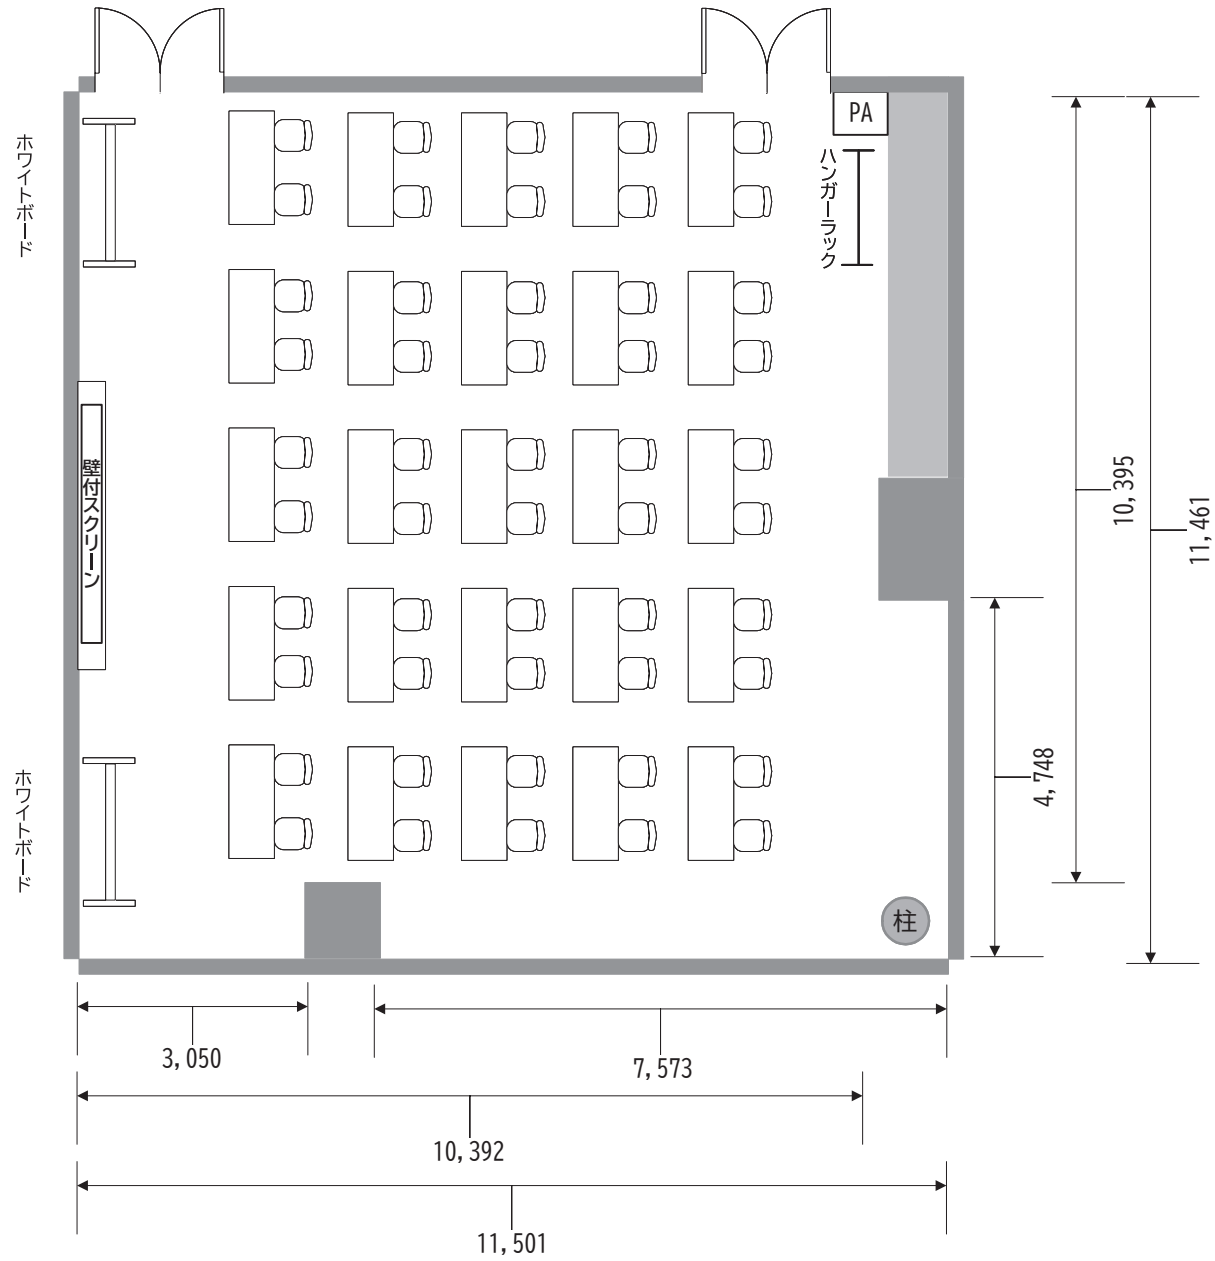

WHARF <130m²>

スクール形式 50名 2名掛け

WHARF <130m²>

グループ形式 48名 2名掛け

WHARF <130m²>

□の字 40名 2名掛け

WHARF <130m²>

コの字 28名 2名掛け