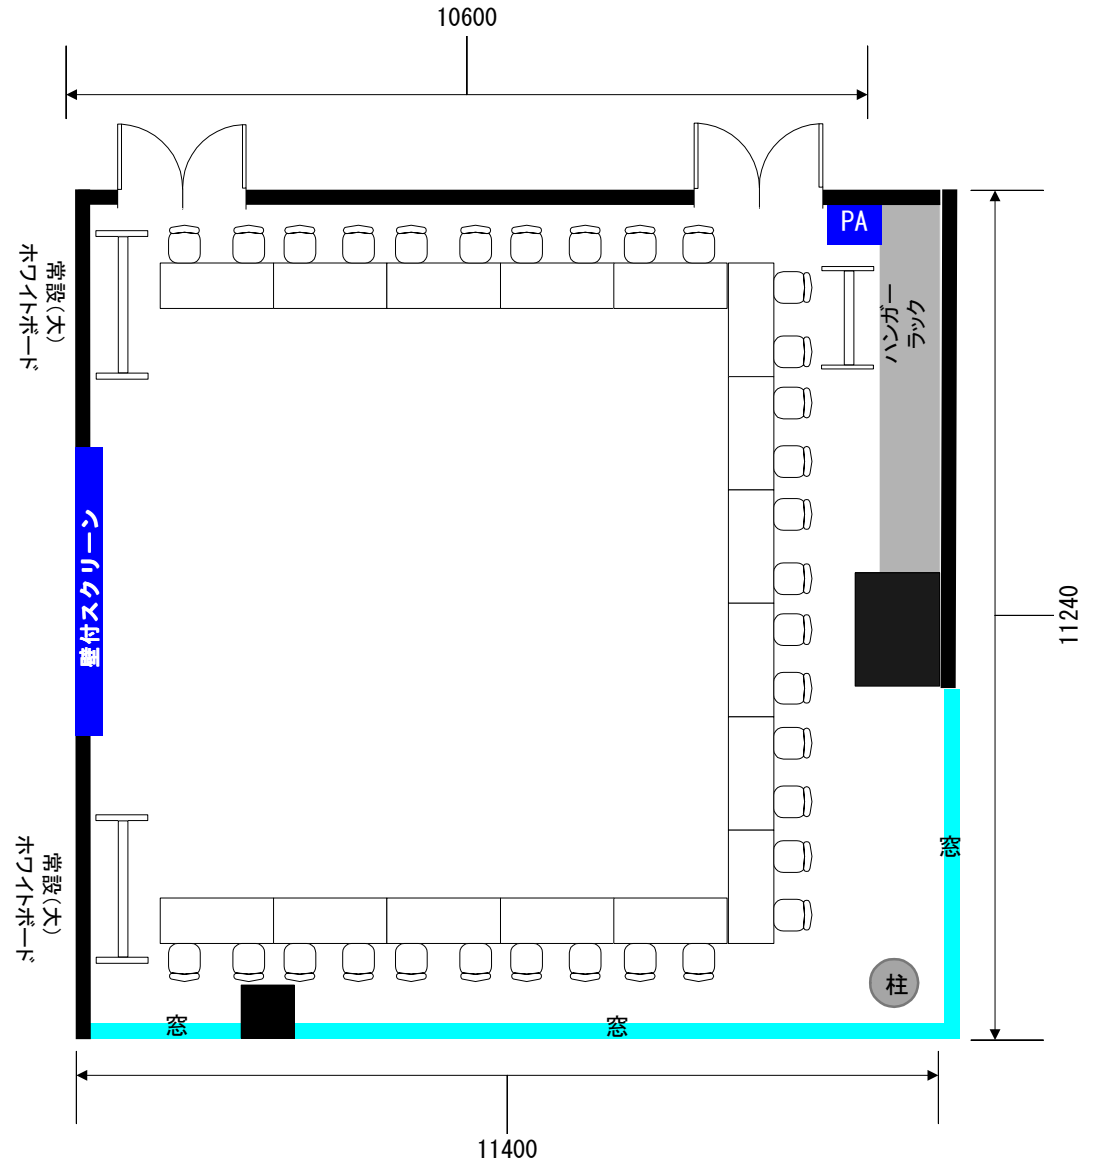

Annex A 専用備品

[机] 150×60 [椅子] 50×50

○壁付スクリーン (150インチ) ……有料

○音響セット (PA) ワイヤレスマイク3本、ピンマイク1本 ……有料

○常設ホワイトボード (大) 2台
(ペン赤・青・黒 各1本 イレイサー1個)

アネックス A会議室 130㎡
スクール形式 60名 2名掛け

Annex A 専用備品

[机] 150×60 [椅子] 50×50

○壁付スクリーン (150インチ) ……有料

○音響セット (PA) ワイヤレスマイク3本、ピンマイク1本 ……有料

○常設ホワイトボード (大) 2台
(ペン赤・青・黒 各1本 イレイサー1個)

アネックス A会議室 130㎡
グループ形式 48名 2名掛け

Annex A 専用備品

[机] 150×60 [椅子] 50×50

○壁付スクリーン (150インチ) ……有料

○音響セット (PA) ワイヤレスマイク3本、ピンマイク1本 ……有料

○常設ホワイトボード (大) 2台
(ペン赤・青・黒 各1本 イレイサー1個)

アネックス A会議室 130㎡

口の字 40名 2名掛け

Annex A 専用備品

[机] 150×60 [椅子] 50×50

○壁付スクリーン (150インチ) ……有料

○音響セット (PA) ワイヤレスマイク3本、ピンマイク1本 ……有料

○常設ホワイトボード (大) 2台
(ペン赤・青・黒 各1本 イレイサー1個)

アネックス A会議室 130㎡

コの字 32名 2名掛け