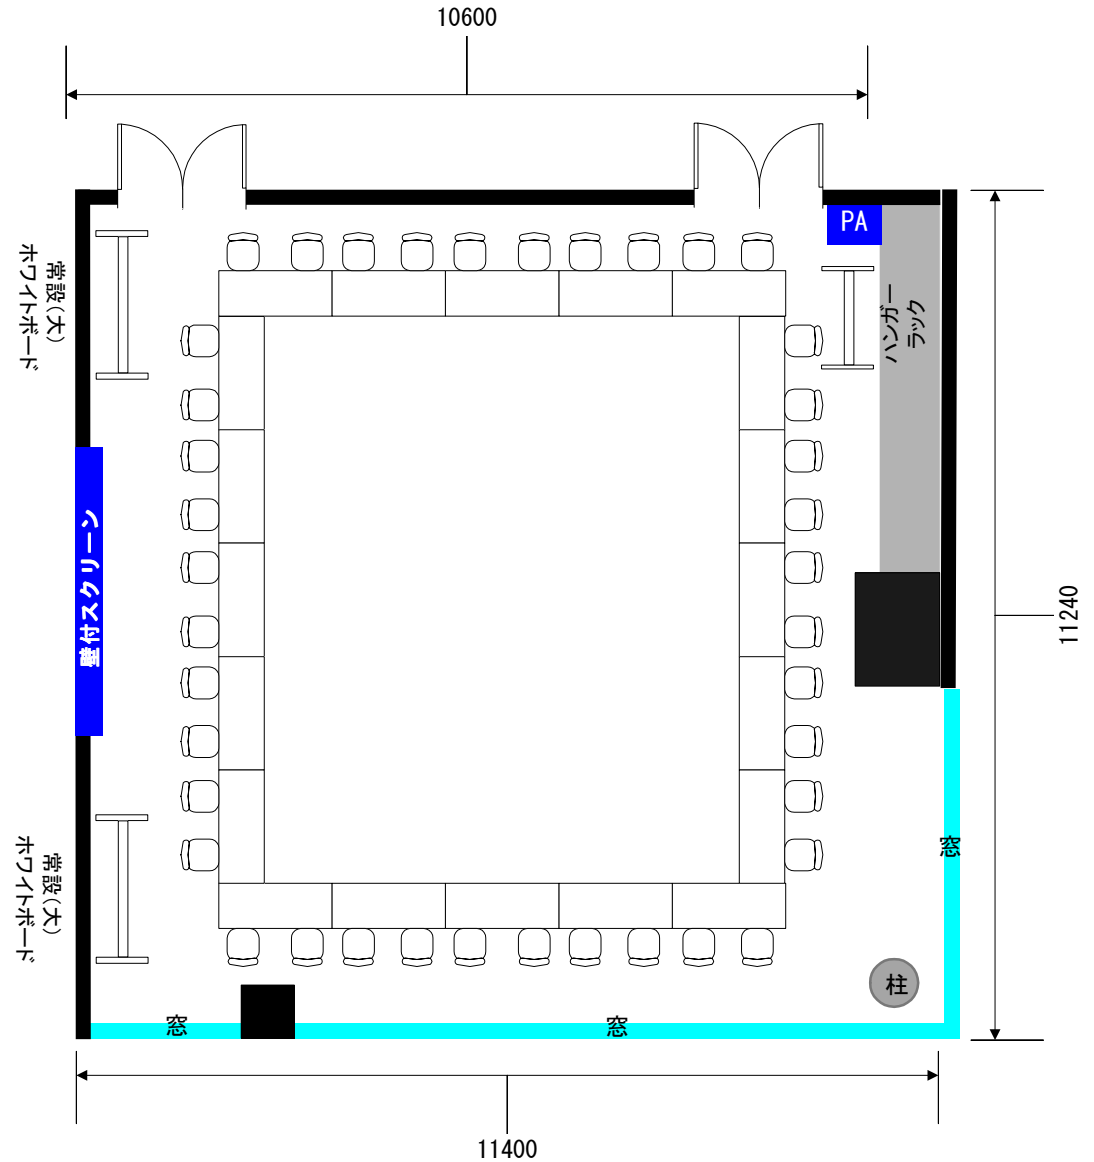

Annex A 専用備品

[机] 150×60 [椅子] 50×50

○壁付スクリーン (150インチ) ……有料

○音響セット (PA) ワイヤレスマイク3本、ピンマイク1本 ……有料

○常設ホワイトボード (大) 2台
(ペン赤・青・黒 各1本 イレイサー1個)

アネックス A会議室 130㎡
スクール形式 60名 2名掛け

Annex A 専用備品

[机] 150×60 [椅子] 50×50

○壁付スクリーン (150インチ) ……有料

○音響セット (PA) ワイヤレスマイク3本、ピンマイク1本 ……有料

○常設ホワイトボード (大) 2台
(ペン赤・青・黒 各1本 イレイサー1個)

アネックス A会議室 130㎡
グループ形式 48名 2名掛け

Annex A 専用備品

[机] 150×60 [椅子] 50×50

○壁付スクリーン (150インチ) ……有料

○音響セット (PA) ワイヤレスマイク3本、ピンマイク1本 ……有料

○常設ホワイトボード (大) 2台
(ペン赤・青・黒 各1本 イレイサー1個)

アネックス A会議室 130㎡

口の字 40名 2名掛け

Annex A 専用備品

[机] 150×60 [椅子] 50×50

○壁付スクリーン (150インチ) ……有料

○音響セット (PA) ワイヤレスマイク3本、ピンマイク1本 ……有料

○常設ホワイトボード (大) 2台
(ペン赤・青・黒 各1本 イレイサー1個)

アネックス A会議室 130㎡

コの字 32名 2名掛け