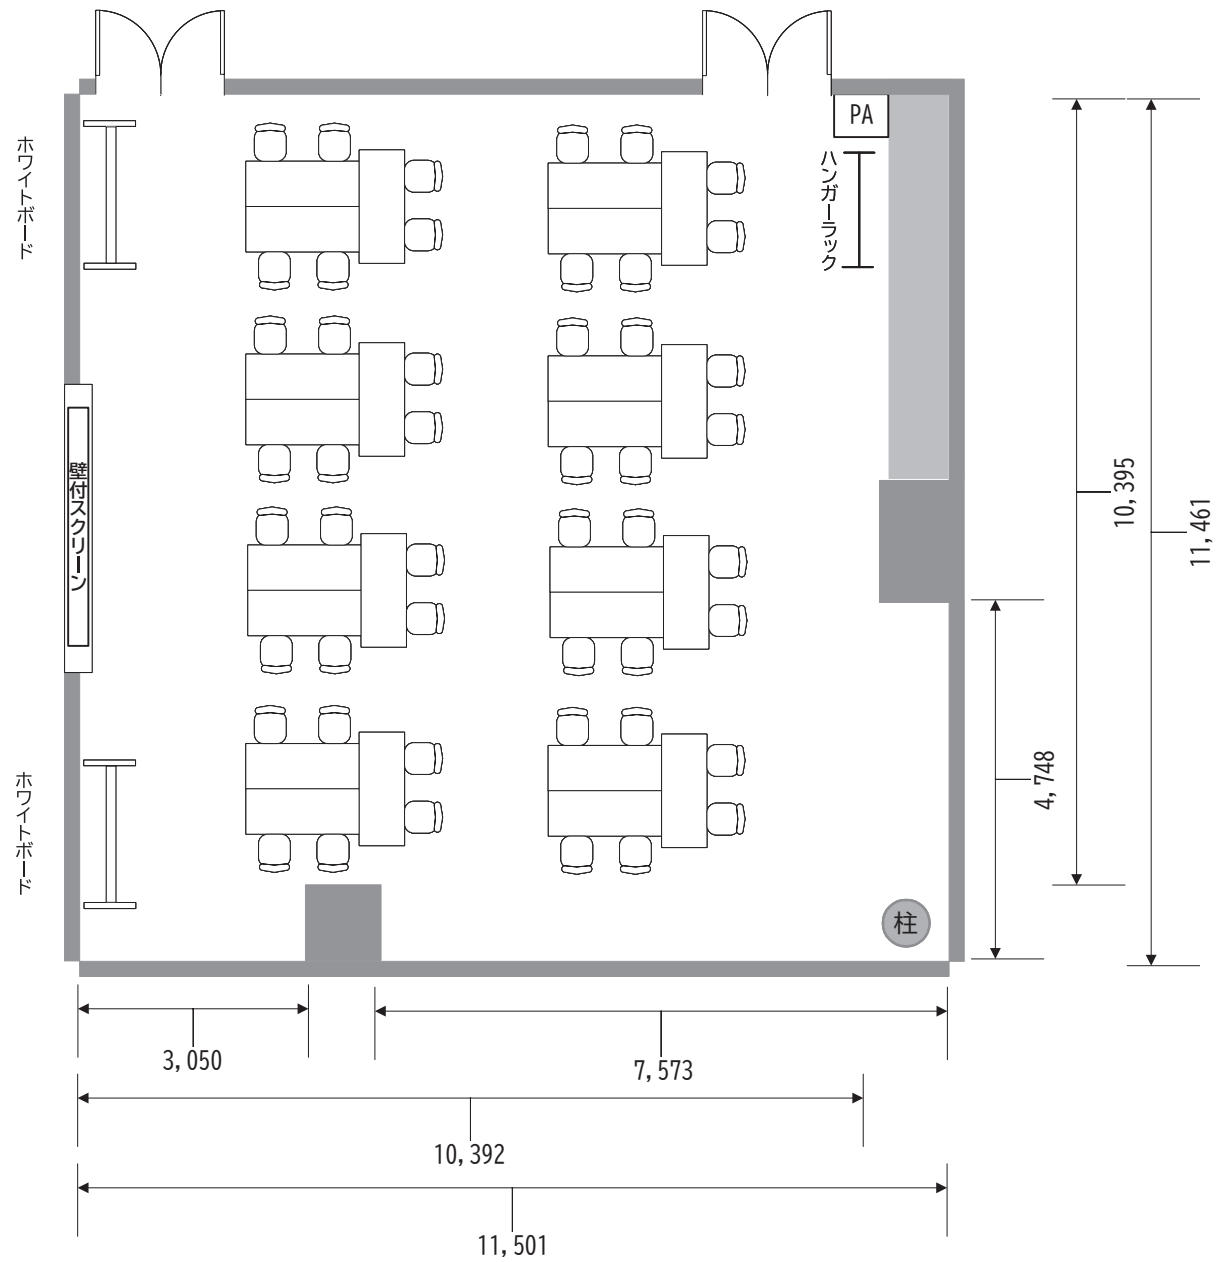

WHARF <130m²>

スクール形式 50名 2名掛け

WHARF <130m²>

グループ形式 48名 2名掛け

WHARF <130m²>

□の字 40名 2名掛け

WHARF <130m²>

コの字 28名 2名掛け