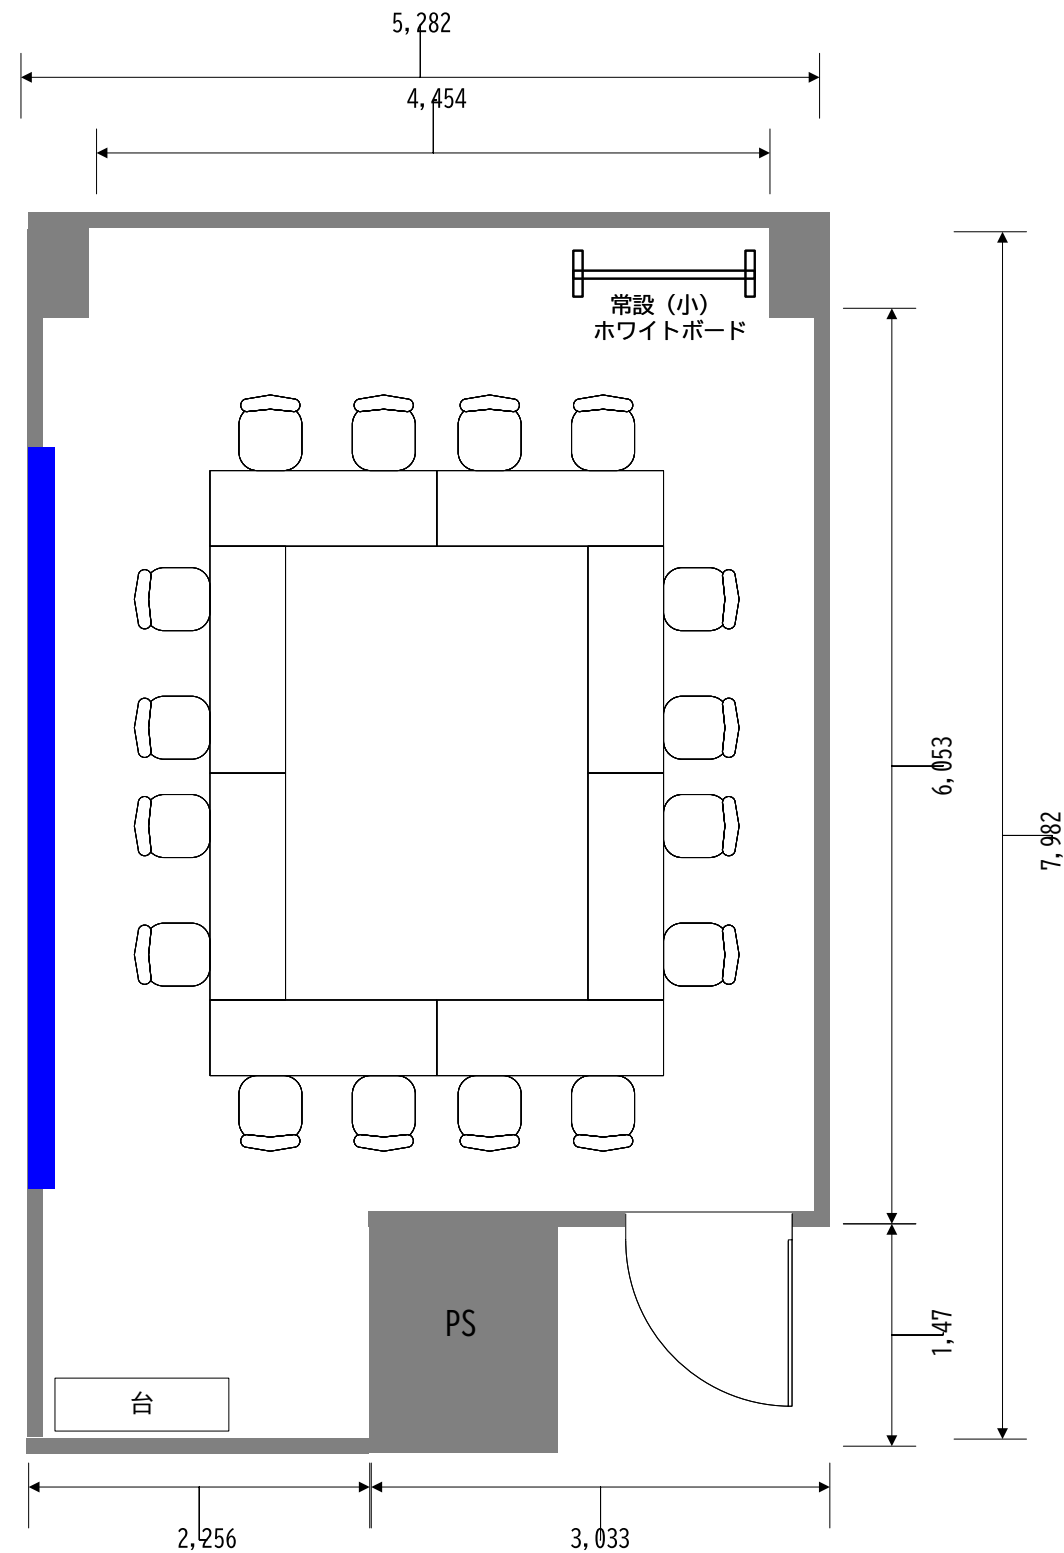

STARBOARD, PORTSIDE, STEAN, SAIL FUNNEL <40m²>

スクール形式 16名 2名掛け

専用備品

- 壁付きホワイトボード無料
- 常設（小）ホワイトボード 1台無料

STARBOARD, PORTSIDE, STEAN, SAIL FUNNEL <40m²>

グループ形式 18名 2名掛け

○壁付きホワイトボード

.....無料

○常設 (小) ホワイトボード 1台

.....無料

STARBOARD, PORTSIDE, STEAN, SAIL FUNNEL <40m²>

□の字 16名 2名掛け

専用備品

- 壁付きホワイトボード無料
- 常設 (小) ホワイトボード 1台無料

STARBOARD, PORTSIDE, STEAN, SAIL FUNNEL <40m²>

コの字 12名 2名掛け