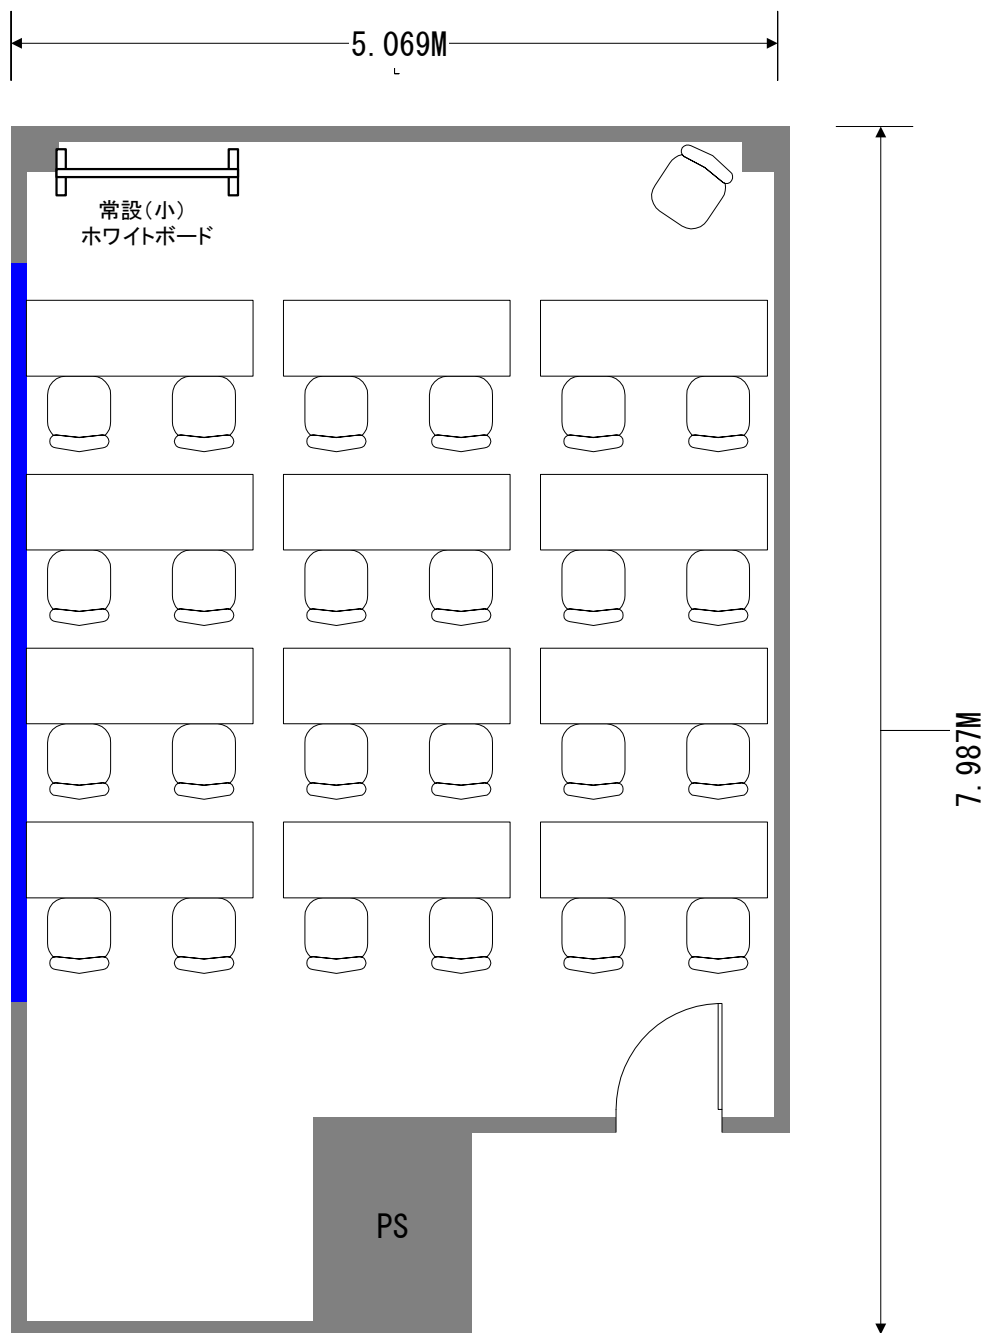

Meeting Room 418 <40m²>
グループ形式 18名 2名掛け

Meeting Room S 専用備品

- 壁付きホワイトボード無料
- 常設(小)ホワイトボード 1台無料

Meeting Room 418 <40m²>
グループ形式 18名 2名掛け

Meeting Room S 専用備品

- 壁付きホワイトボード無料
- 常設(小)ホワイトボード 1台無料

Meeting Room 418 <40m²>

コの字 16名 2名掛け

Meeting Room S 専用備品

- 壁付きホワイトボード無料
- 常設(小)ホワイトボード 1台無料

Meeting Room 418 <40m²>

コの字 12名 2名掛け

Meeting Room S 専用備品

- 壁付きホワイトボード無料
- 常設(小)ホワイトボード 1台無料