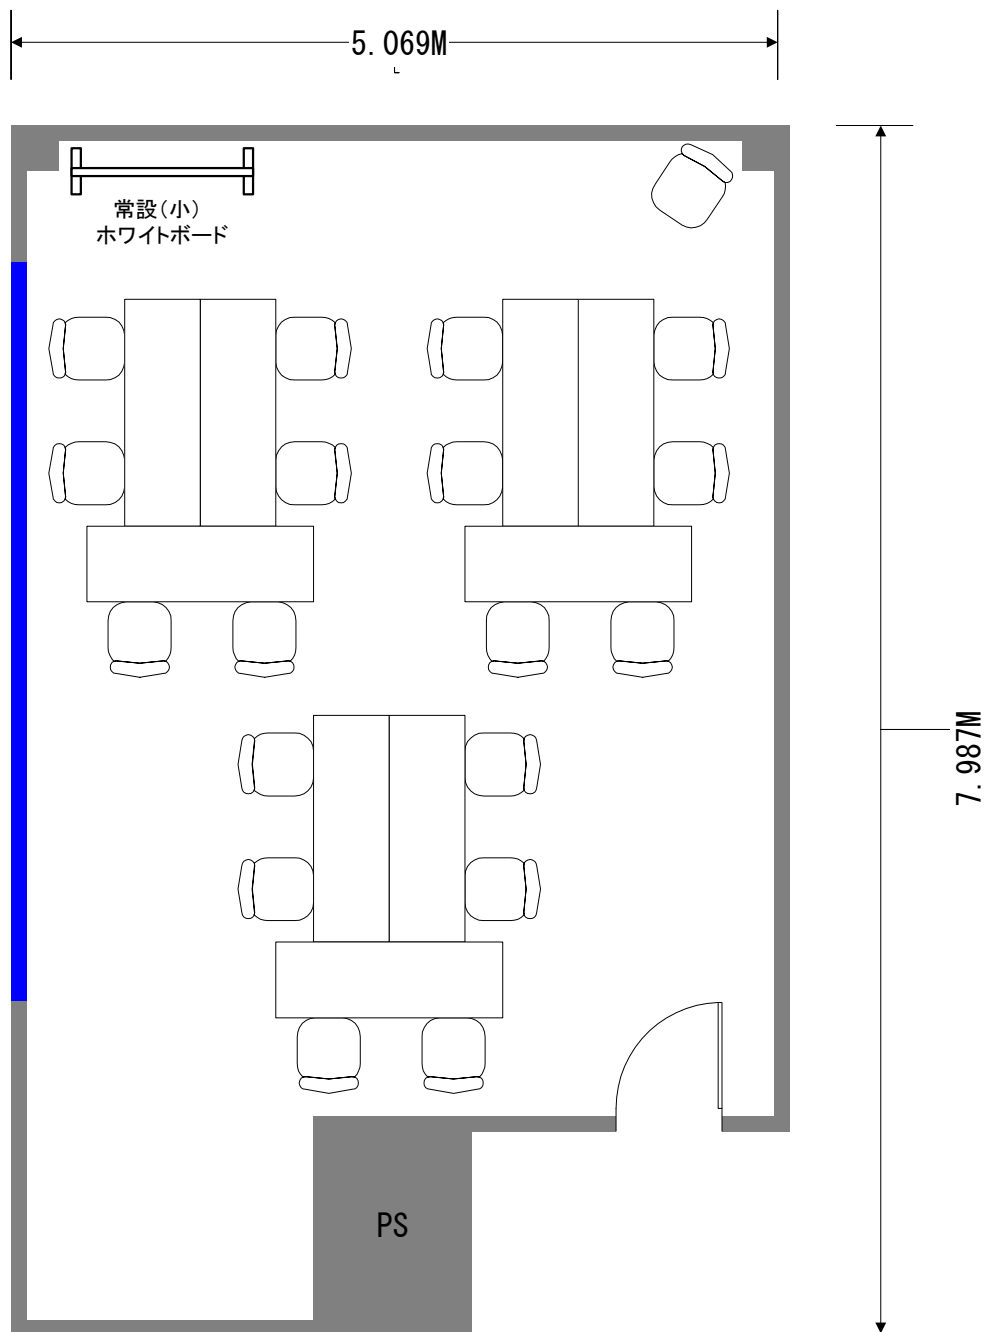

Meeting Room 418 <40m²>
グループ形式 18名 2名掛け

Meeting Room S 専用備品

- 壁付きホワイトボード無料
- 常設(小)ホワイトボード 1台無料

Meeting Room 418 <40m²>
グループ形式 18名 2名掛け

Meeting Room S 専用備品

- 壁付きホワイトボード無料
- 常設(小)ホワイトボード 1台無料

Meeting Room 418 <40m²>

コの字 16名 2名掛け

Meeting Room S 専用備品

- 壁付きホワイトボード無料
- 常設(小)ホワイトボード 1台無料

Meeting Room 418 <40m²>

コの字 12名 2名掛け

Meeting Room S 専用備品

- 壁付きホワイトボード無料
- 常設(小)ホワイトボード 1台無料