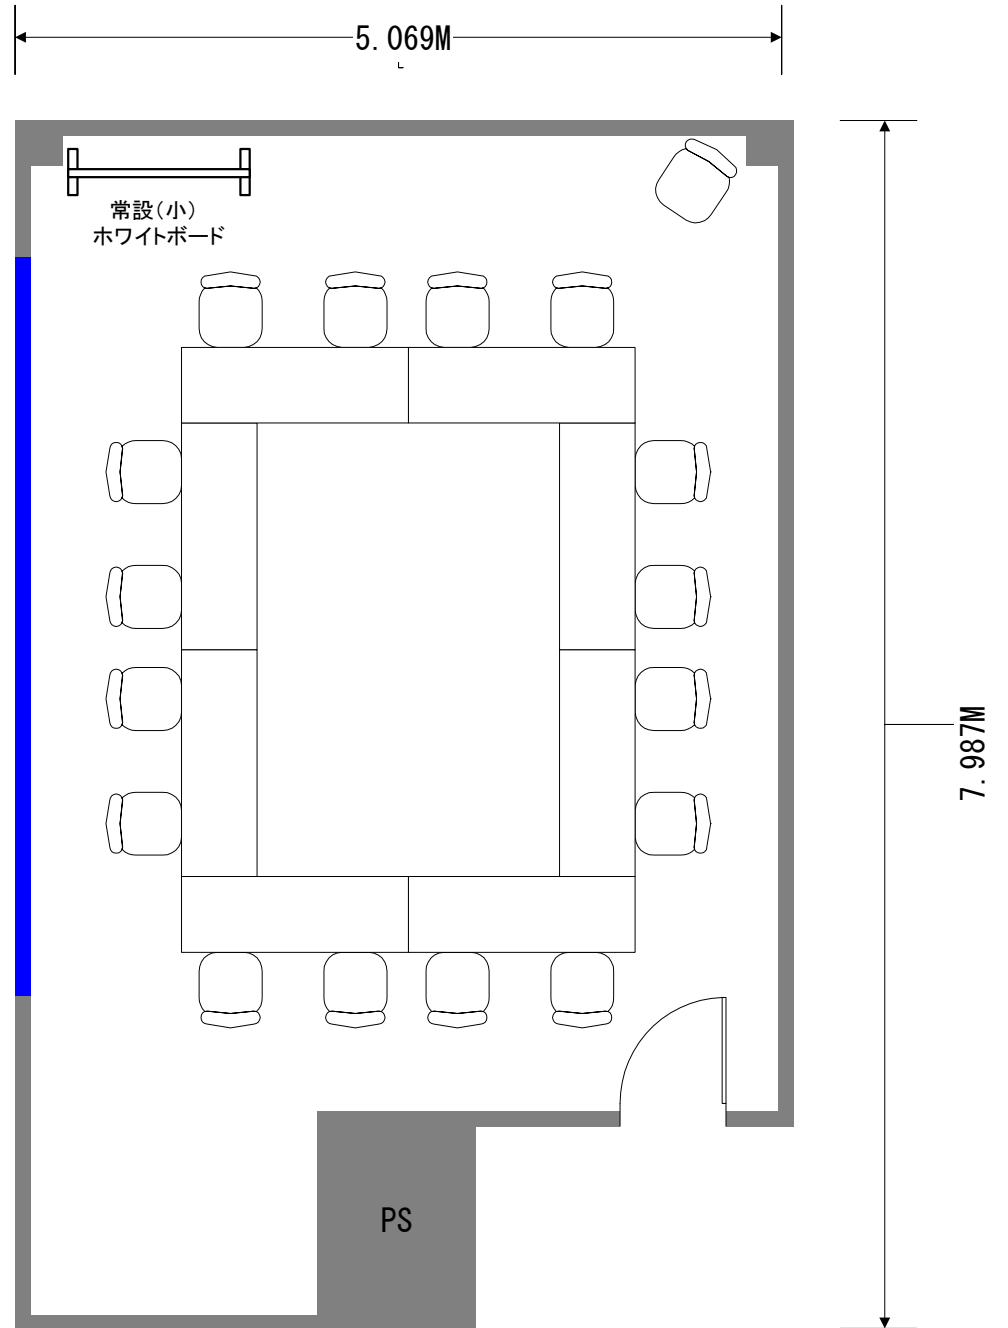

Meeting Room 418 <40m²>
グループ形式 18名 2名掛け

Meeting Room S 専用備品

- 壁付きホワイトボード無料
- 常設(小)ホワイトボード 1台無料

Meeting Room 418 <40m²>
グループ形式 18名 2名掛け

Meeting Room S 専用備品

- 壁付きホワイトボード無料
- 常設(小)ホワイトボード 1台無料

Meeting Room 418 <40m²>

コの字 16名 2名掛け

Meeting Room S 専用備品

- 壁付きホワイトボード無料
- 常設(小)ホワイトボード 1台無料

Meeting Room 418 <40m²>

コの字 12名 2名掛け

Meeting Room S 専用備品

- 壁付きホワイトボード無料
- 常設(小)ホワイトボード 1台無料