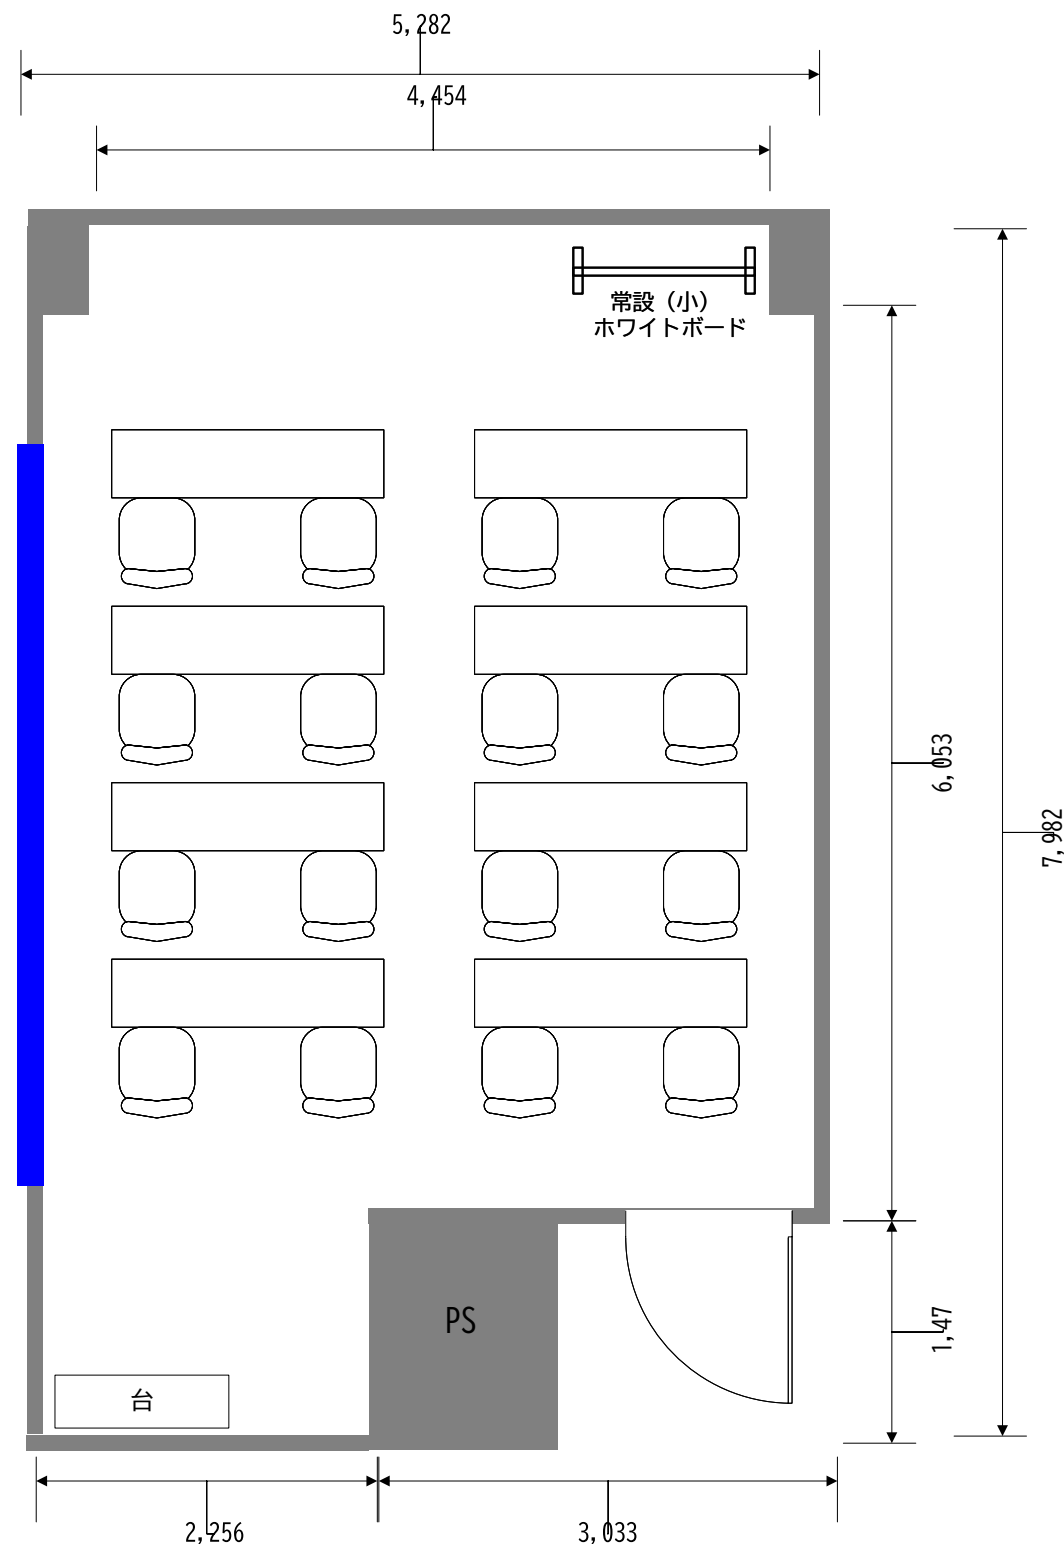

STARBOARD, PORTSIDE, STEAN, SAIL FUNNEL <40m²>

スクール形式 16名 2名掛け

専用備品

- 壁付きホワイトボード無料
- 常設（小）ホワイトボード 1台無料

STARBOARD, PORTSIDE, STEAN, SAIL FUNNEL <40m²>

グループ形式 18名 2名掛け

○壁付きホワイトボード

.....無料

○常設 (小) ホワイトボード 1台

.....無料

STARBOARD, PORTSIDE, STEAN, SAIL FUNNEL <40m²>

□の字 16名 2名掛け

専用備品

- 壁付きホワイトボード無料
- 常設 (小) ホワイトボード 1台無料

STARBOARD, PORTSIDE, STEAN, SAIL FUNNEL <40m²>

コの字 12名 2名掛け

専用備品

- 壁付きホワイトボード無料
- 常設 (小) ホワイトボード 1台無料