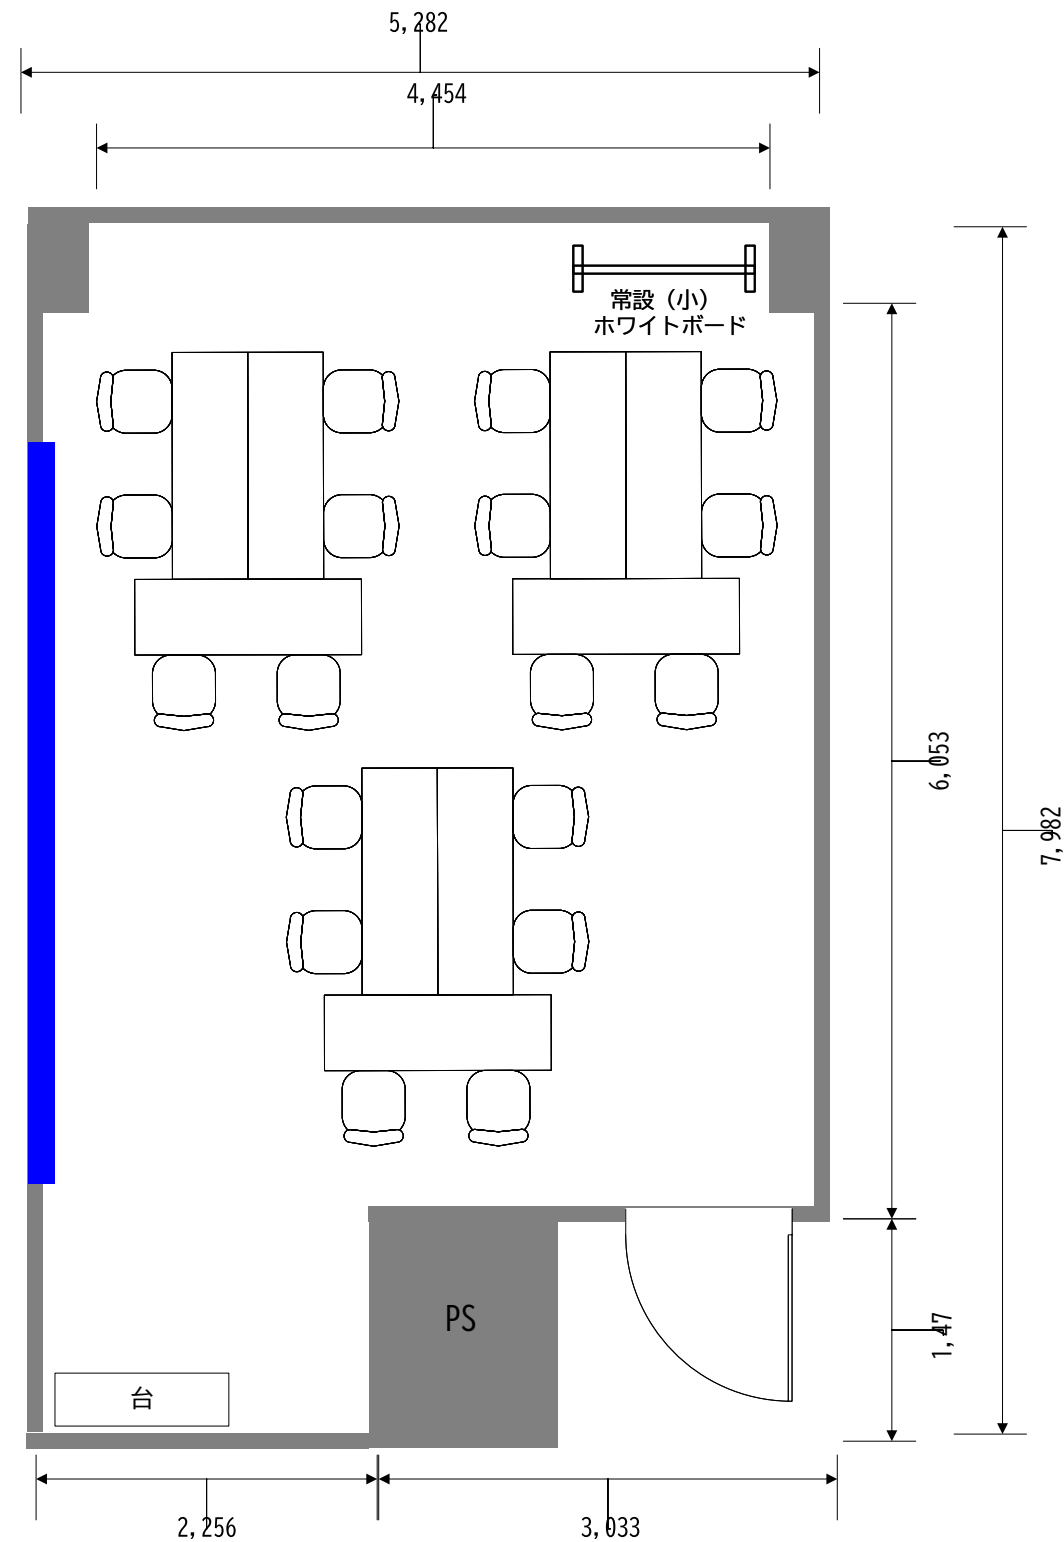

STARBOARD, PORTSIDE, STEAN, SAIL FUNNEL <40m²>

スクール形式 16名 2名掛け

専用備品

- 壁付きホワイトボード無料
- 常設（小）ホワイトボード 1台無料

STARBOARD, PORTSIDE, STEAN, SAIL FUNNEL <40m²>

グループ形式 18名 2名掛け

○壁付きホワイトボード

.....無料

○常設 (小) ホワイトボード 1台

.....無料

STARBOARD, PORTSIDE, STEAN, SAIL FUNNEL <40m²>

□の字 16名 2名掛け

専用備品

- 壁付きホワイトボード無料
- 常設 (小) ホワイトボード 1台無料

STARBOARD, PORTSIDE, STEAN, SAIL FUNNEL <40m²>

コの字 12名 2名掛け

専用備品

- 壁付きホワイトボード無料
- 常設 (小) ホワイトボード 1台無料