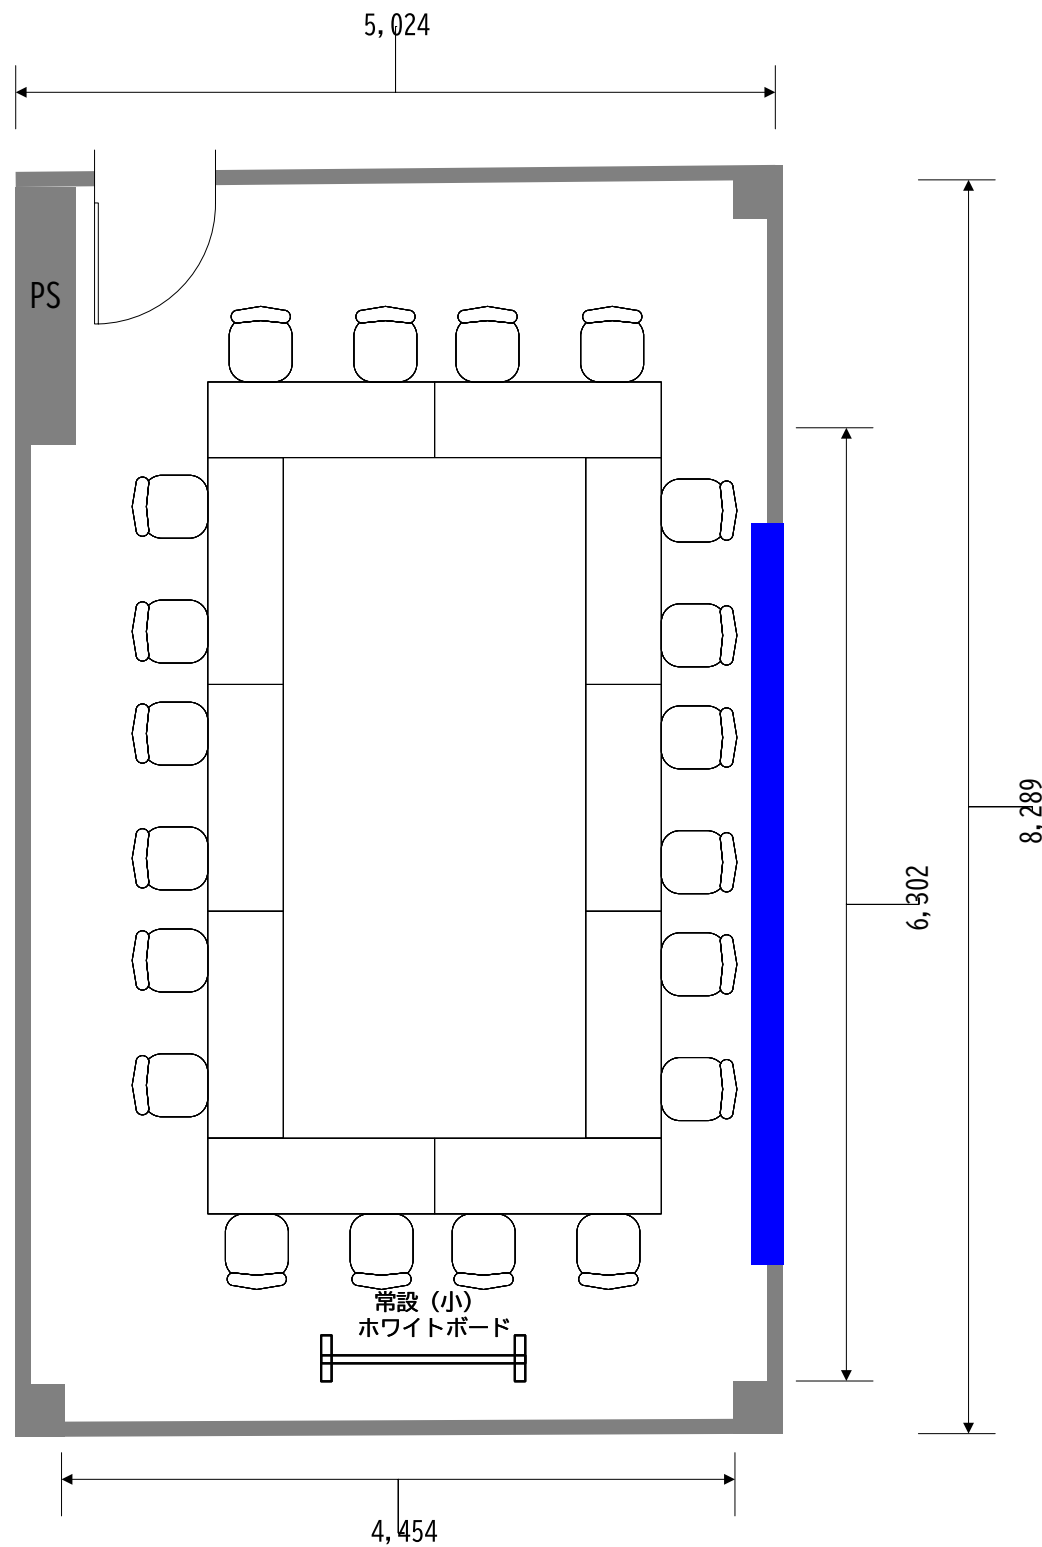

SAIL4 <50m²> スクール形式 20名 2名掛け

SAIL4 専用備品

- 壁付きホワイトボード無料
- 常設 (小) ホワイトボード 1台無料

SAIL4 <50m²> グループ形式 18名 2名掛け

SAIL4 専用備品

- 壁付きホワイトボード無料
- 常設 (小) ホワイトボード 1台無料

SAIL4 <50m²> 口の字 20名 2名掛け

SAIL4 専用備品

- 壁付きホワイトボード無料
- 常設 (小) ホワイトボード 1台無料

SAIL4 <50m²> コの字 20名 2名掛け

SAIL4 専用備品

- 壁付きホワイトボード無料
- 常設 (小) ホワイトボード 1台無料