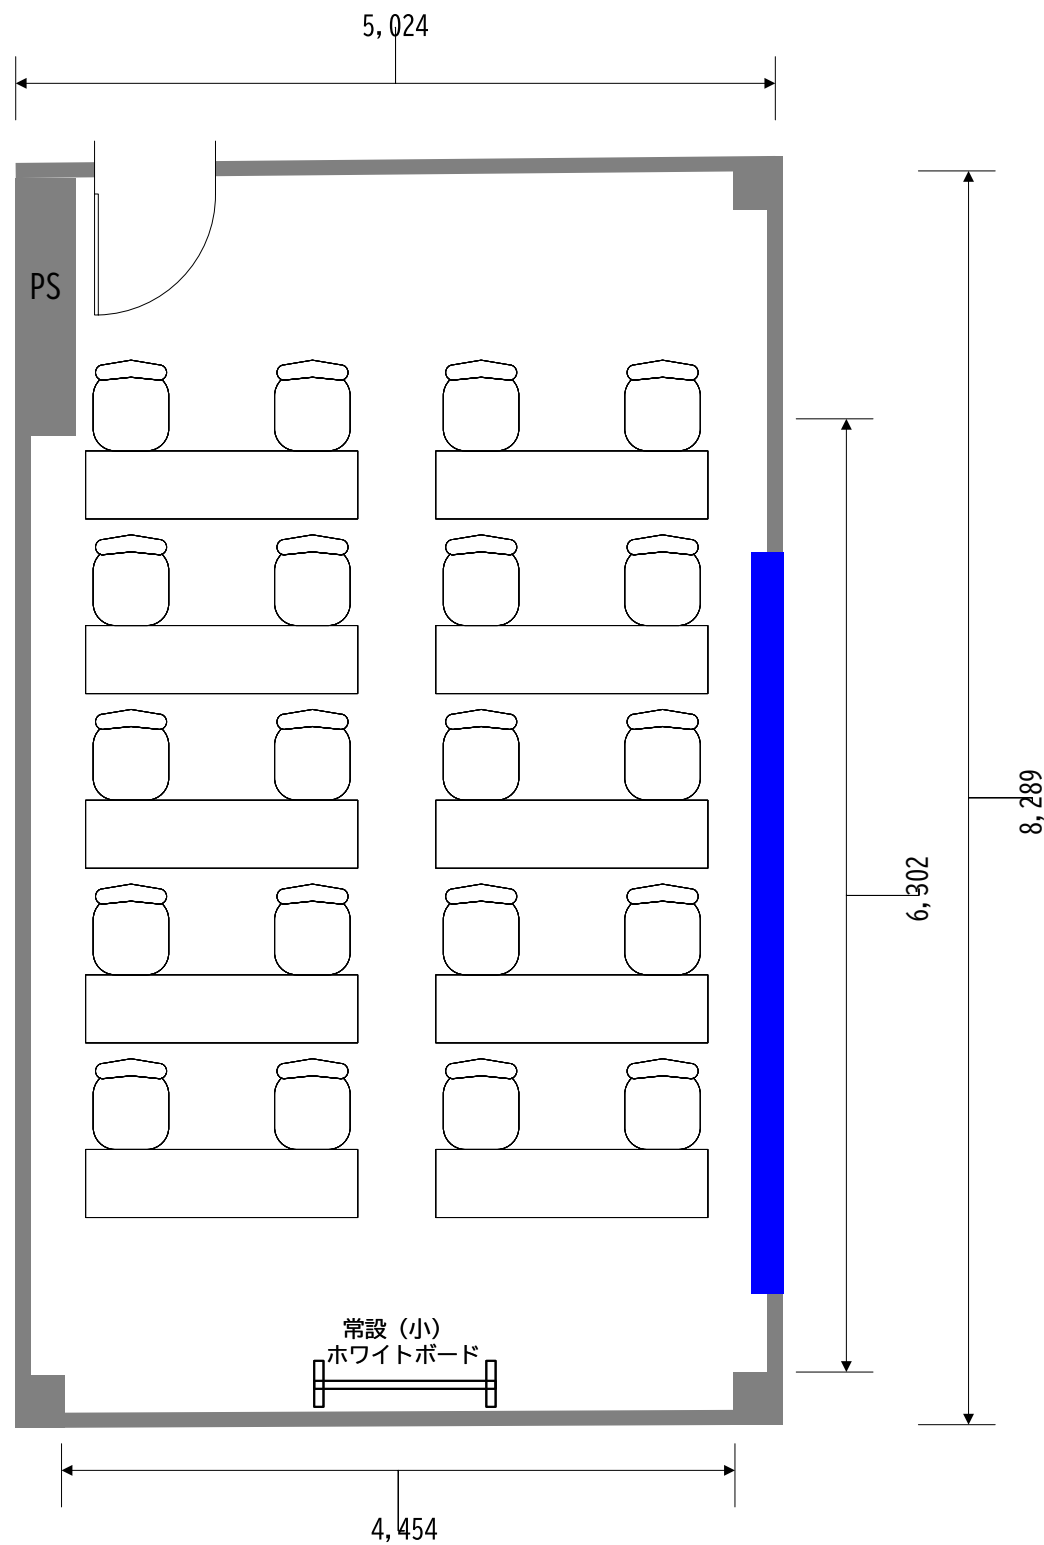

SAIL4 <50m²> スクール形式 20名 2名掛け

SAIL4 専用備品

- 壁付きホワイトボード無料
- 常設 (小) ホワイトボード 1台無料

SAIL4 <50m²> グループ形式 18名 2名掛け

SAIL4 専用備品

- 壁付きホワイトボード無料
- 常設 (小) ホワイトボード 1台無料

SAIL4 <50m²> 口の字 20名 2名掛け

SAIL4 専用備品

- 壁付きホワイトボード無料
- 常設 (小) ホワイトボード 1台無料

SAIL4 <50m²> コの字 20名 2名掛け

SAIL4 専用備品

- 壁付きホワイトボード無料
- 常設 (小) ホワイトボード 1台無料