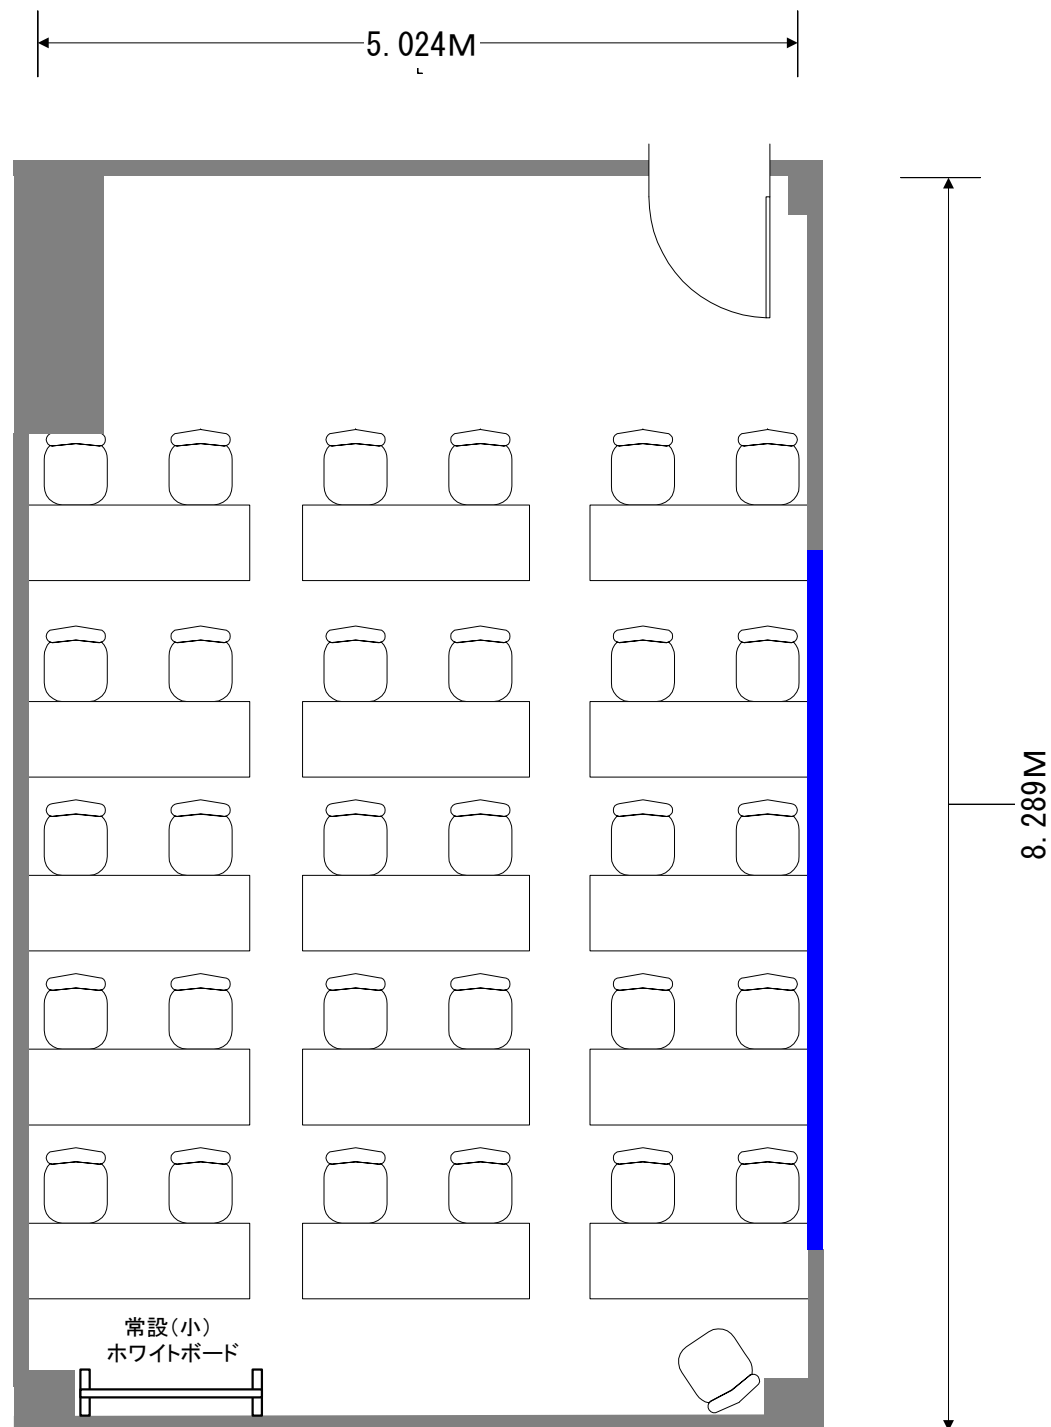

Meeting Room 421 <50m²> スクール形式 30名 2名掛け

Meeting Room 421 専用備品

- 壁付きホワイトボード無料
- 常設(小)ホワイトボード 1台無料

Meeting Room 421 <50m²> グループ形式 18名 2名掛け

Meeting Room 421 専用備品

- 壁付きホワイトボード無料
- 常設(小)ホワイトボード 1台無料

Meeting Room 421 <50m²>

口の字 24名 2名掛け

Meeting Room 421 専用備品

- 壁付きホワイトボード無料
- 常設(小)ホワイトボード 1台無料

Meeting Room 421 <50m²> コの字 20名 2名掛け

Meeting Room 421 専用備品

- 壁付きホワイトボード無料
- 常設(小)ホワイトボード 1台無料