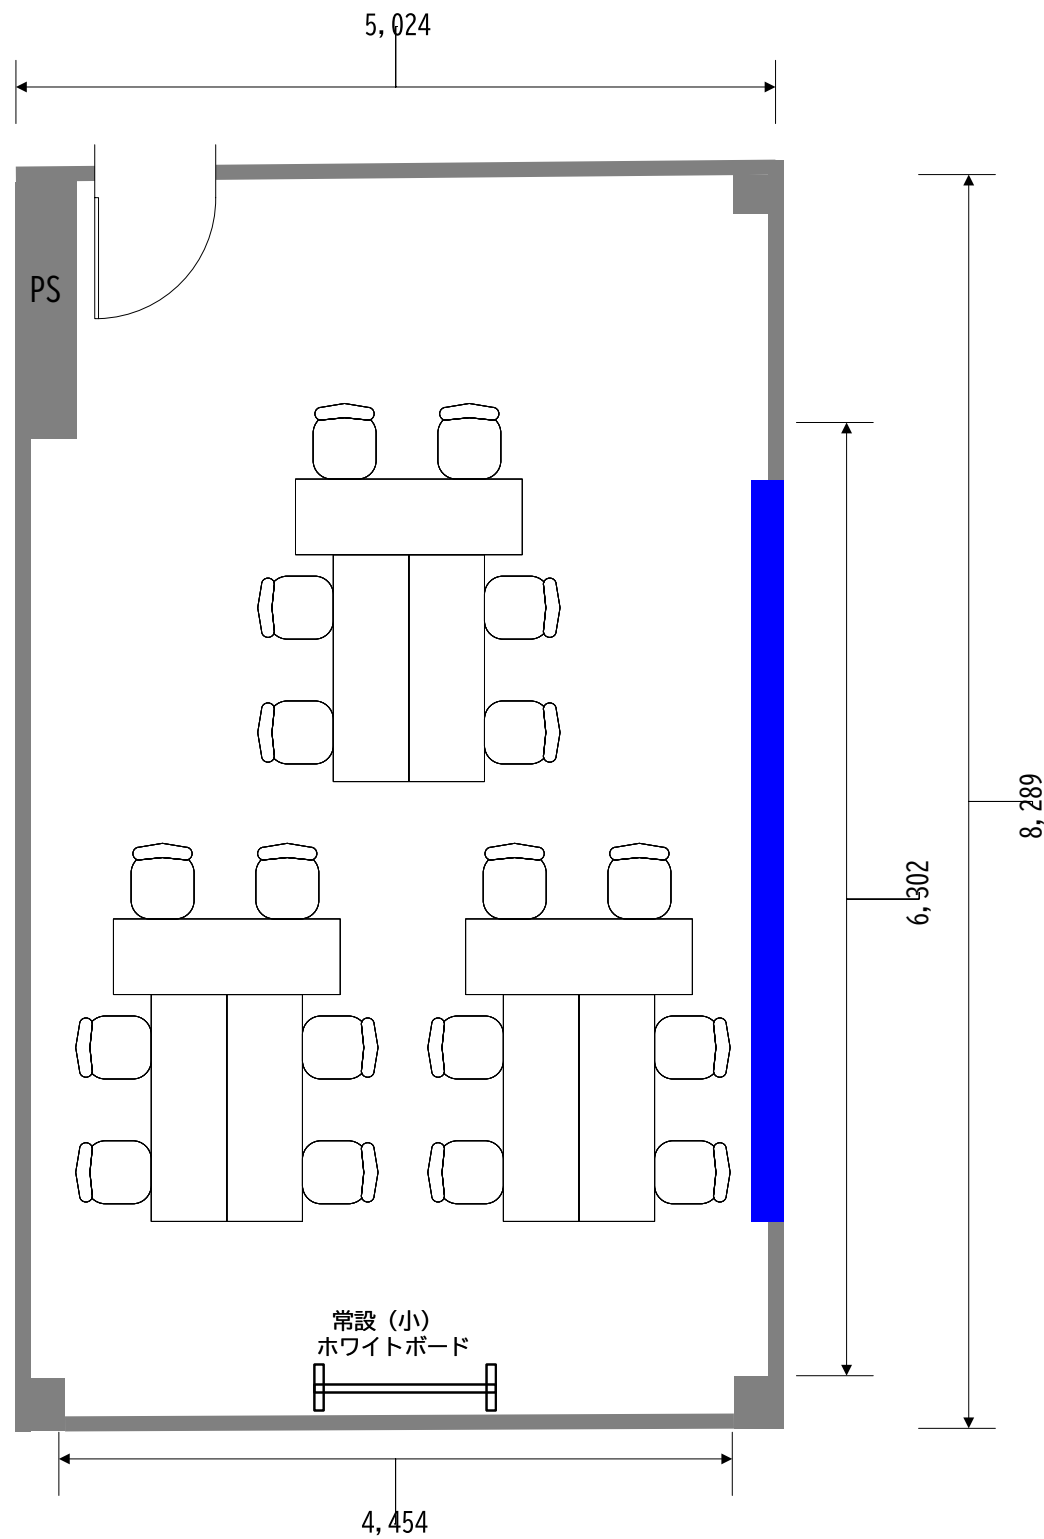

SAIL4 <50m²> スクール形式 20名 2名掛け

SAIL4 専用備品

- 壁付きホワイトボード無料
- 常設 (小) ホワイトボード 1台無料

SAIL4 <50m²> グループ形式 18名 2名掛け

SAIL4 専用備品

- 壁付きホワイトボード無料
- 常設 (小) ホワイトボード 1台無料

SAIL4 <50m²> 口の字 20名 2名掛け

SAIL4 専用備品

- 壁付きホワイトボード無料
- 常設 (小) ホワイトボード 1台無料

SAIL4 <50m²> コの字 20名 2名掛け

SAIL4 専用備品

- 壁付きホワイトボード無料
- 常設 (小) ホワイトボード 1台無料