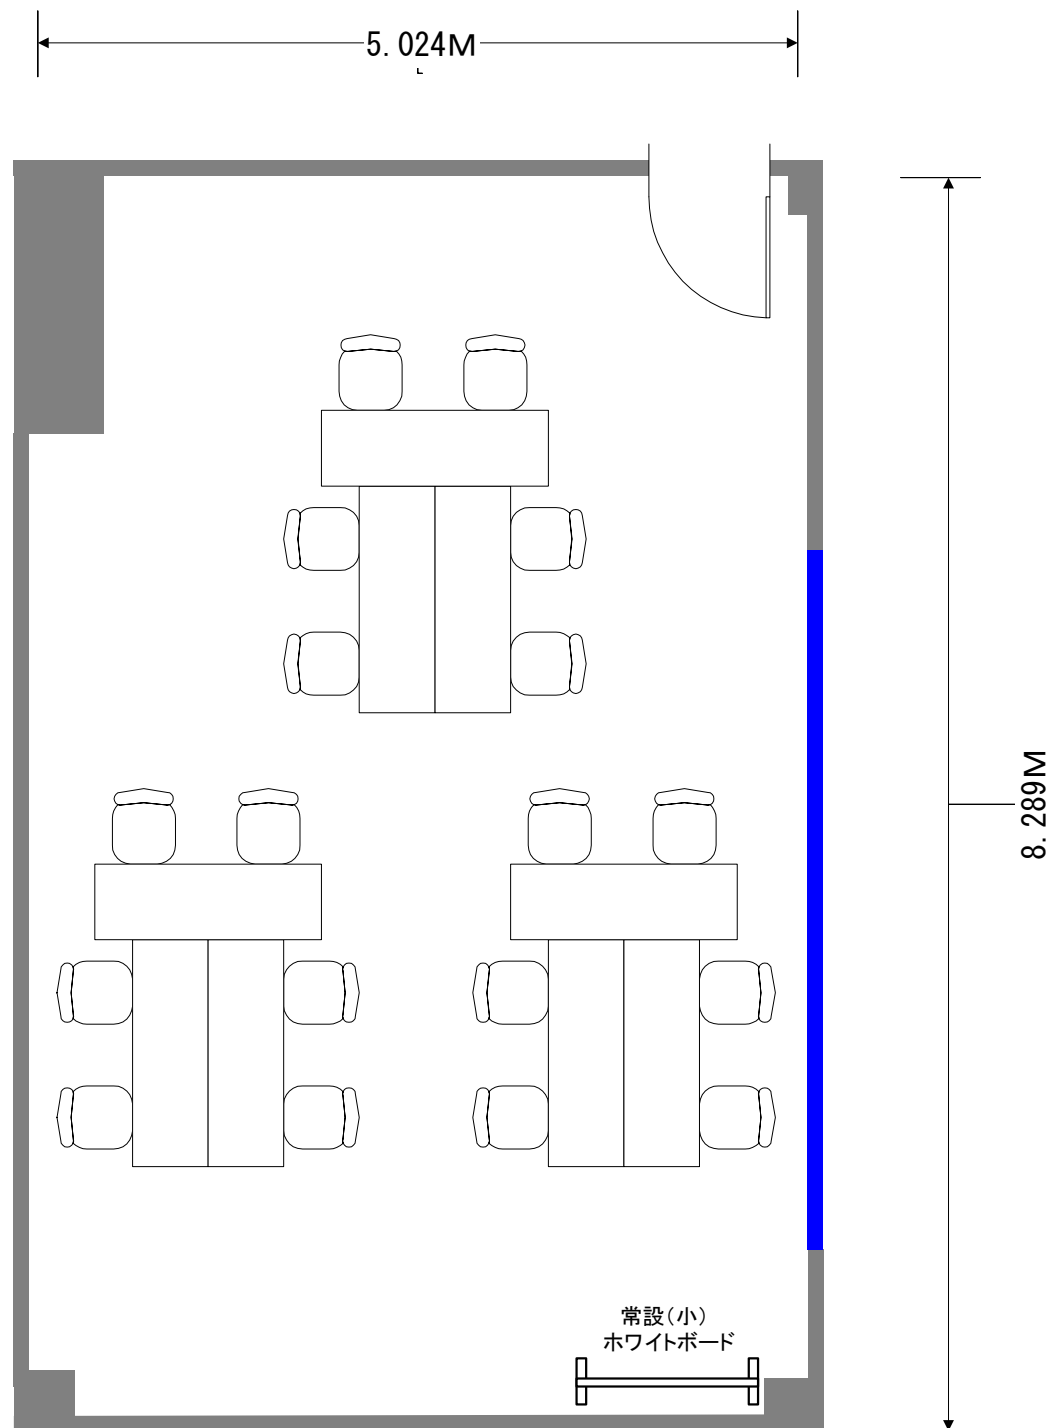

Meeting Room 421 <50m²> スクール形式 30名 2名掛け

Meeting Room 421 専用備品

- 壁付きホワイトボード無料
- 常設(小)ホワイトボード 1台無料

Meeting Room 421 <50m²> グループ形式 18名 2名掛け

Meeting Room 421 専用備品

- 壁付きホワイトボード無料
- 常設(小)ホワイトボード 1台無料

Meeting Room 421 <50m²>

口の字 24名 2名掛け

Meeting Room 421 専用備品

- 壁付きホワイトボード無料
- 常設(小)ホワイトボード 1台無料

Meeting Room 421 <50m²> コの字 20名 2名掛け

Meeting Room 421 専用備品

- 壁付きホワイトボード無料
- 常設(小)ホワイトボード 1台無料