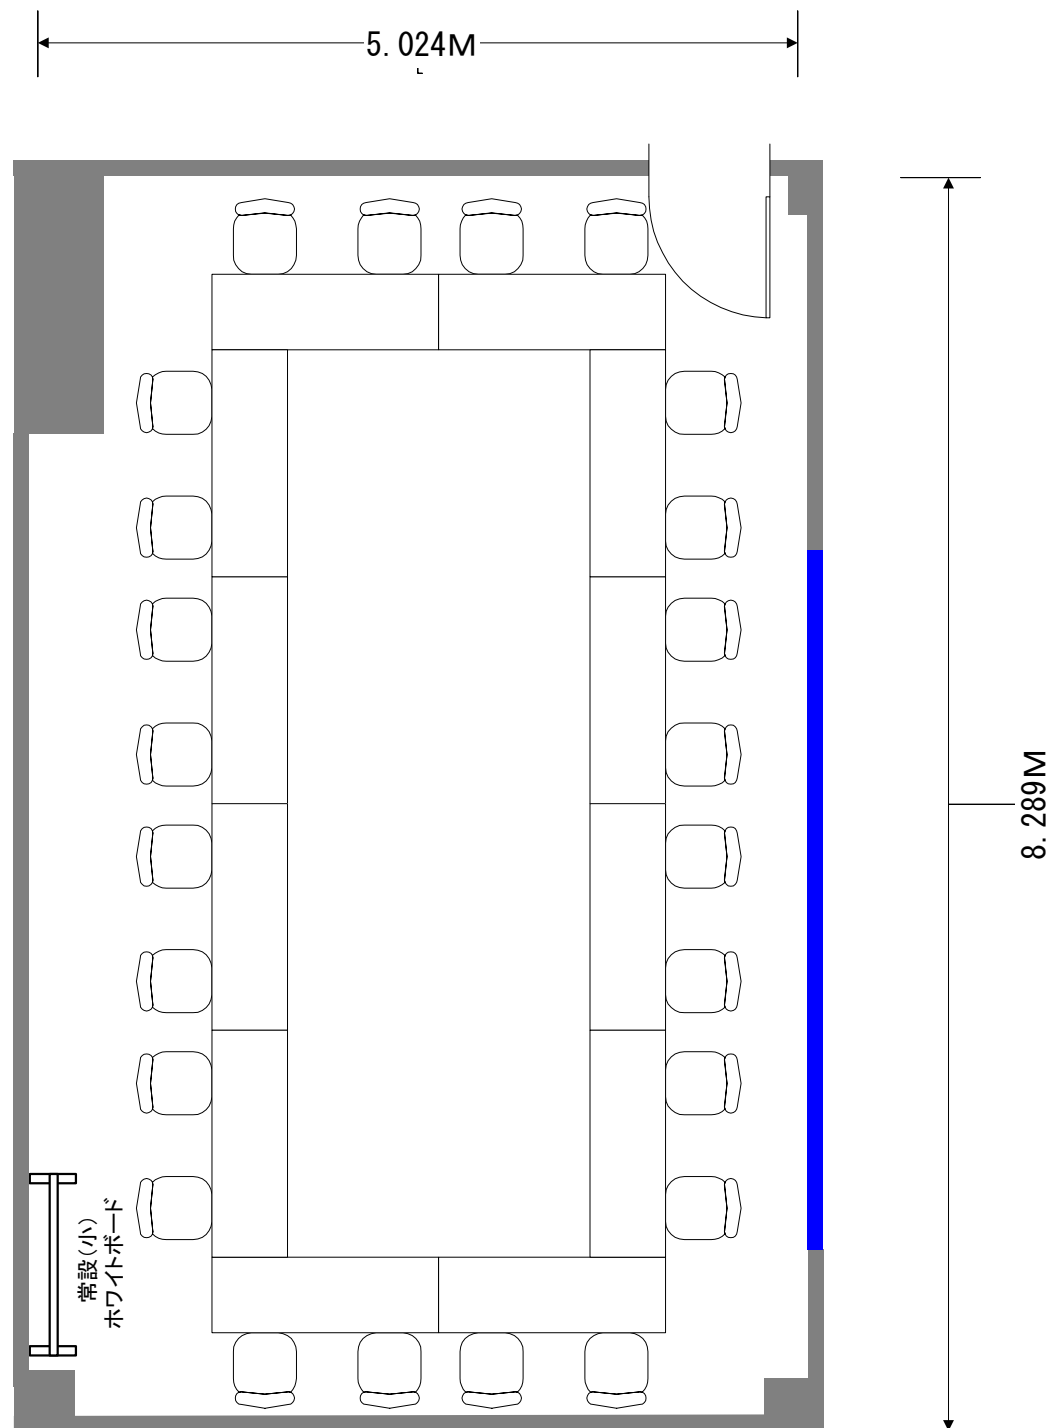

Meeting Room 421 <50m²> スクール形式 30名 2名掛け

Meeting Room 421 専用備品

- 壁付きホワイトボード無料
- 常設(小)ホワイトボード 1台無料

Meeting Room 421 <50m²> グループ形式 18名 2名掛け

Meeting Room 421 専用備品

- 壁付きホワイトボード無料
- 常設(小)ホワイトボード 1台無料

Meeting Room 421 <50m²>

口の字 24名 2名掛け

Meeting Room 421 専用備品

- 壁付きホワイトボード無料
- 常設(小)ホワイトボード 1台無料

Meeting Room 421 <50m²> コの字 20名 2名掛け

Meeting Room 421 専用備品

- 壁付きホワイトボード無料
- 常設(小)ホワイトボード 1台無料