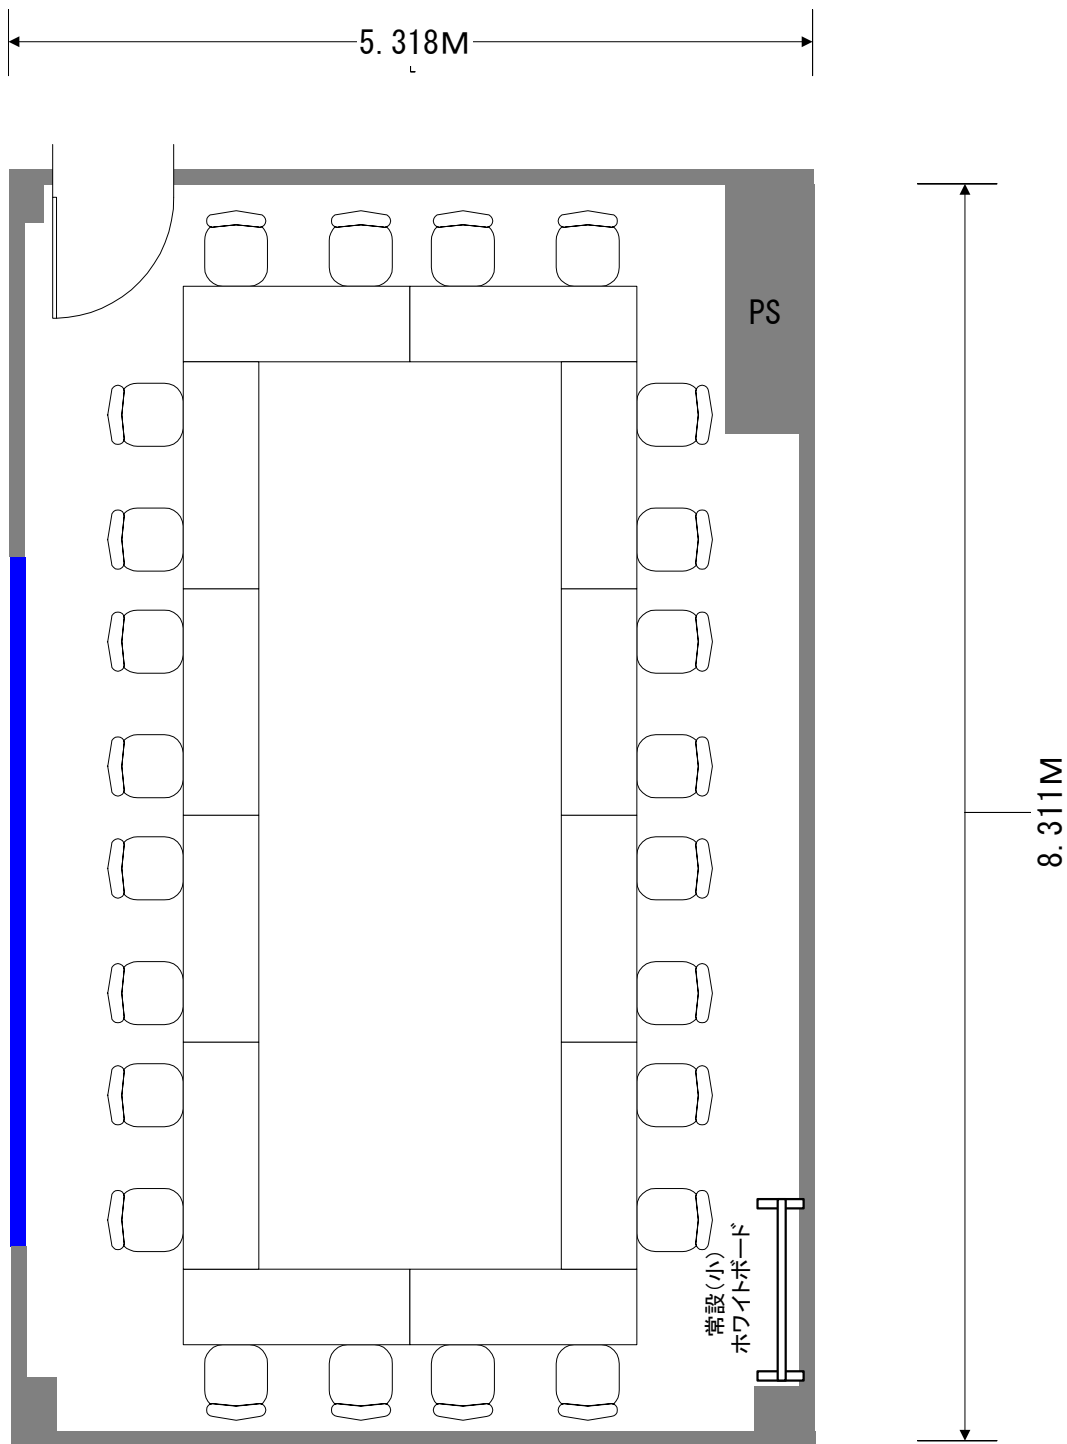

Meeting Room 420 <50m²> スクール形式 30名 2名掛け

Meeting Room 420 専用備品

- 壁付きホワイトボード無料
- 常設(小)ホワイトボード 1台無料

Meeting Room 420 <50m²>
グループ形式 18名 2名掛け

Meeting Room 420 専用備品

- 壁付きホワイトボード 無料
- 常設 (小) ホワイトボード 1台 無料

Meeting Room 420 <50m²>

口の字 24名 2名掛け

Meeting Room 420 専用備品

- 壁付きホワイトボード無料
- 常設 (小) ホワイトボード 1台無料

Meeting Room 420 <50m²> コの字 20名 2名掛け

Meeting Room 420 専用備品

- 壁付きホワイトボード無料
- 常設 (小) ホワイトボード 1台無料