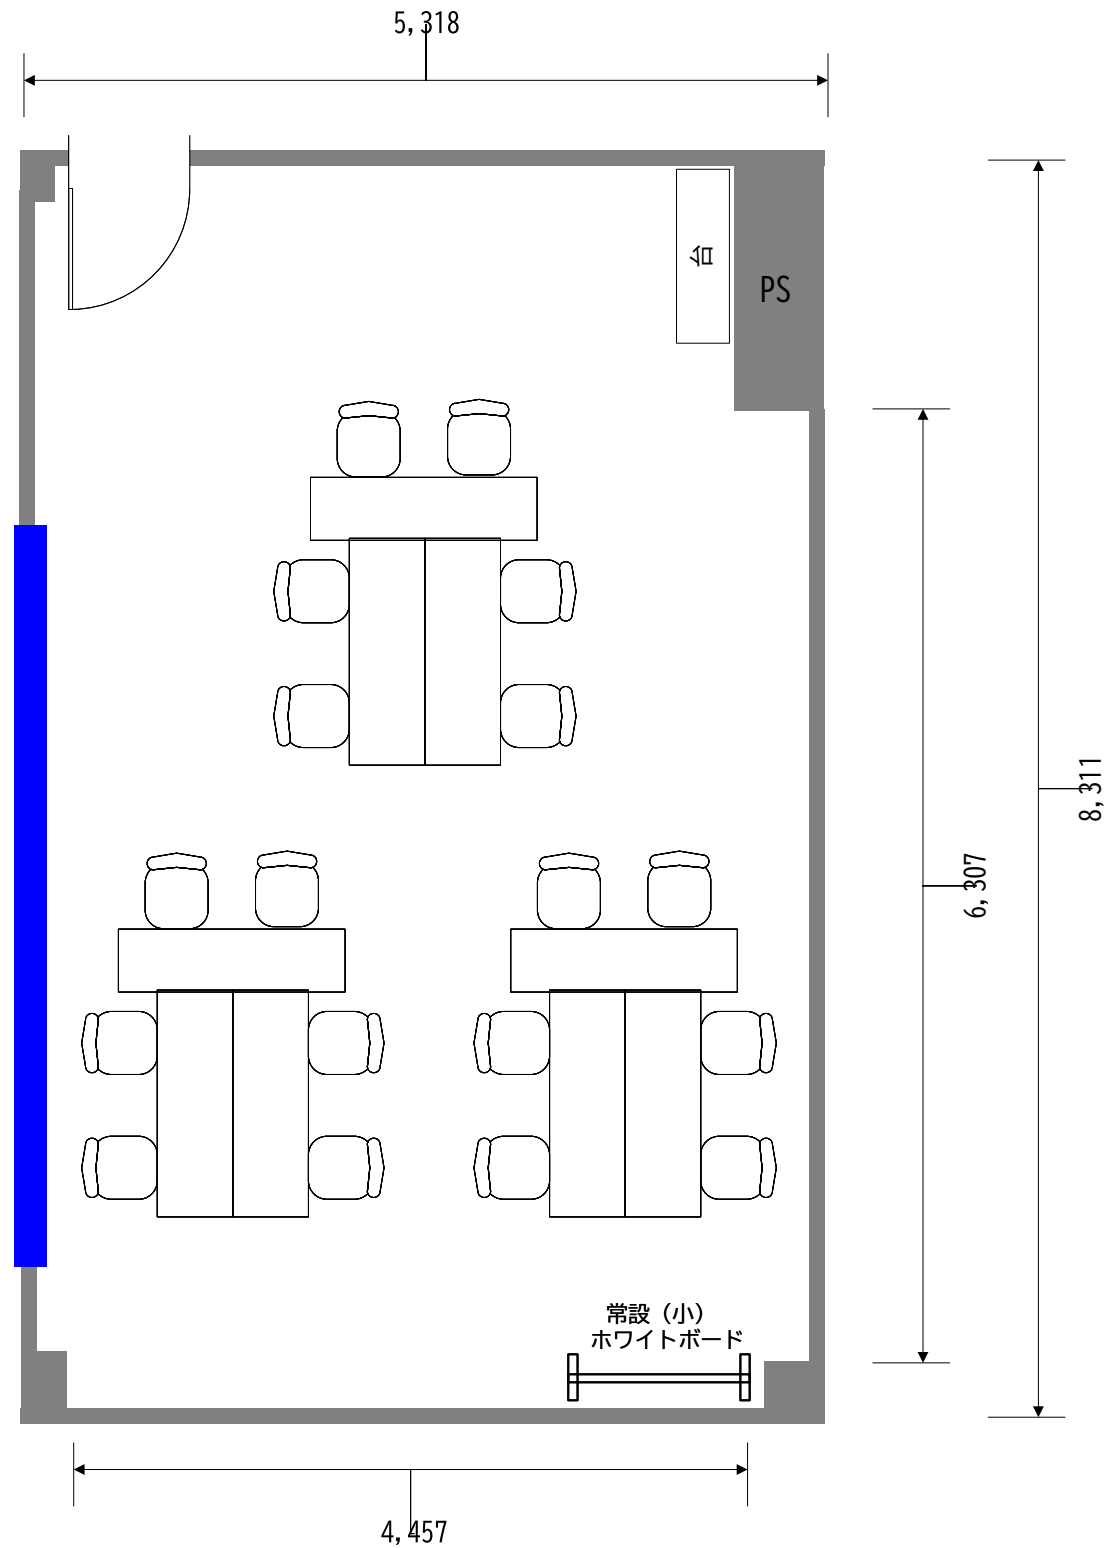

SAIL3 <50m<sup>2</sup>>  
スクール形式 20名 2名掛け

SAIL3 専用備品

- 壁付きホワイトボード .....無料
- 常設 (小) ホワイトボード 1台 .....無料

SAIL3 <50㎡>  
グループ形式 18名 2名掛け

SAIL3 専用備品

- 壁付きホワイトボード .....無料
- 常設 (小) ホワイトボード 1台 .....無料

SAIL3 <50m<sup>2</sup>>  
□の字 20名 2名掛け

SAIL3 専用備品

- 壁付きホワイトボード .....無料
- 常設 (小) ホワイトボード 1台 .....無料

SAIL3 <50m<sup>2</sup>>  
コの字 20名 2名掛け

SAIL3 専用備品

- 壁付きホワイトボード .....無料
- 常設 (小) ホワイトボード 1台 .....無料