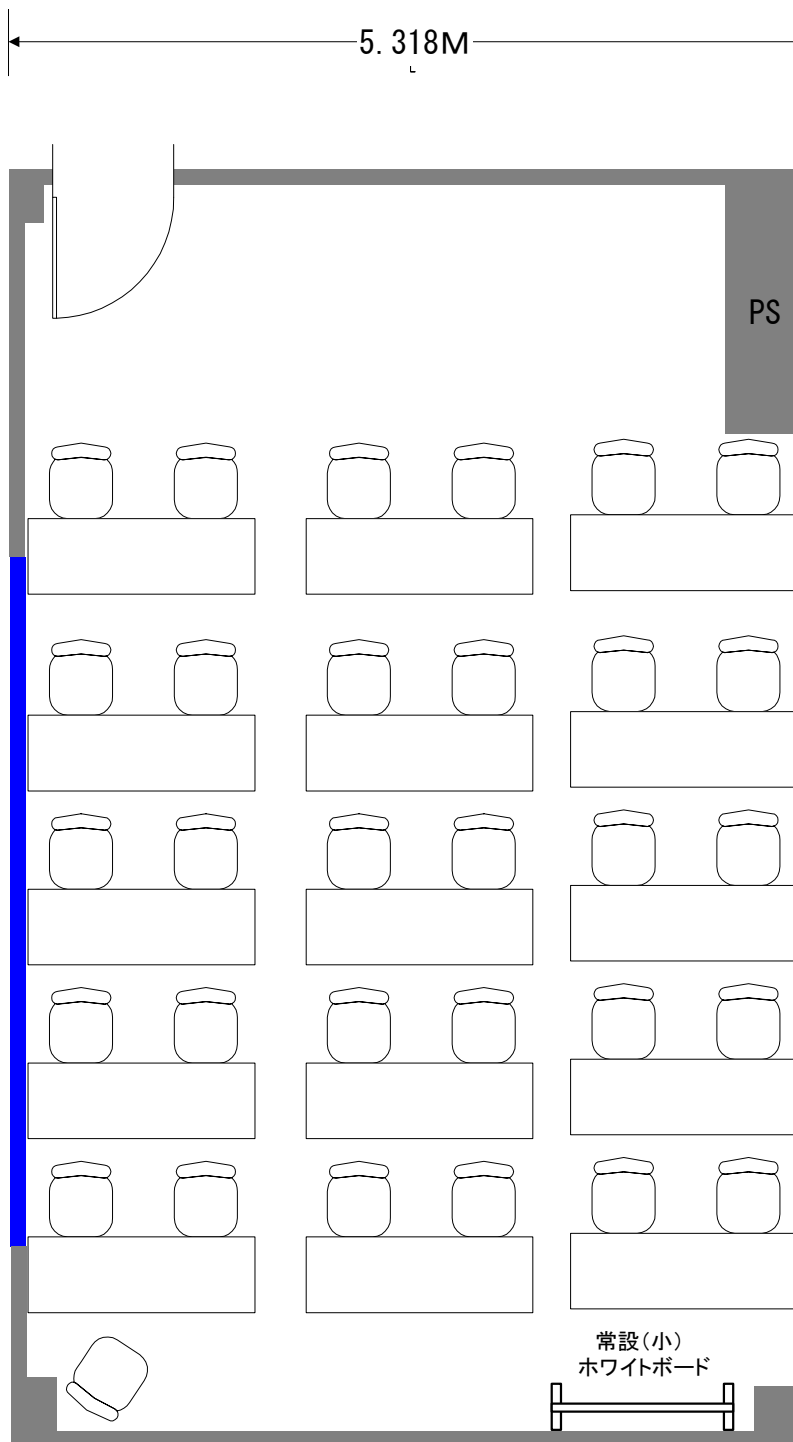

Meeting Room 420 <50m²> スクール形式 30名 2名掛け

Meeting Room 420 専用備品

- 壁付きホワイトボード無料
- 常設(小)ホワイトボード 1台無料

Meeting Room 420 <50m²>
グループ形式 18名 2名掛け

Meeting Room 420 専用備品

- 壁付きホワイトボード 無料
- 常設 (小) ホワイトボード 1台 無料

Meeting Room 420 <50m²>

口の字 24名 2名掛け

Meeting Room 420 専用備品

- 壁付きホワイトボード無料
- 常設 (小) ホワイトボード 1台無料

Meeting Room 420 <50m²> コの字 20名 2名掛け

Meeting Room 420 専用備品

- 壁付きホワイトボード無料
- 常設 (小) ホワイトボード 1台無料