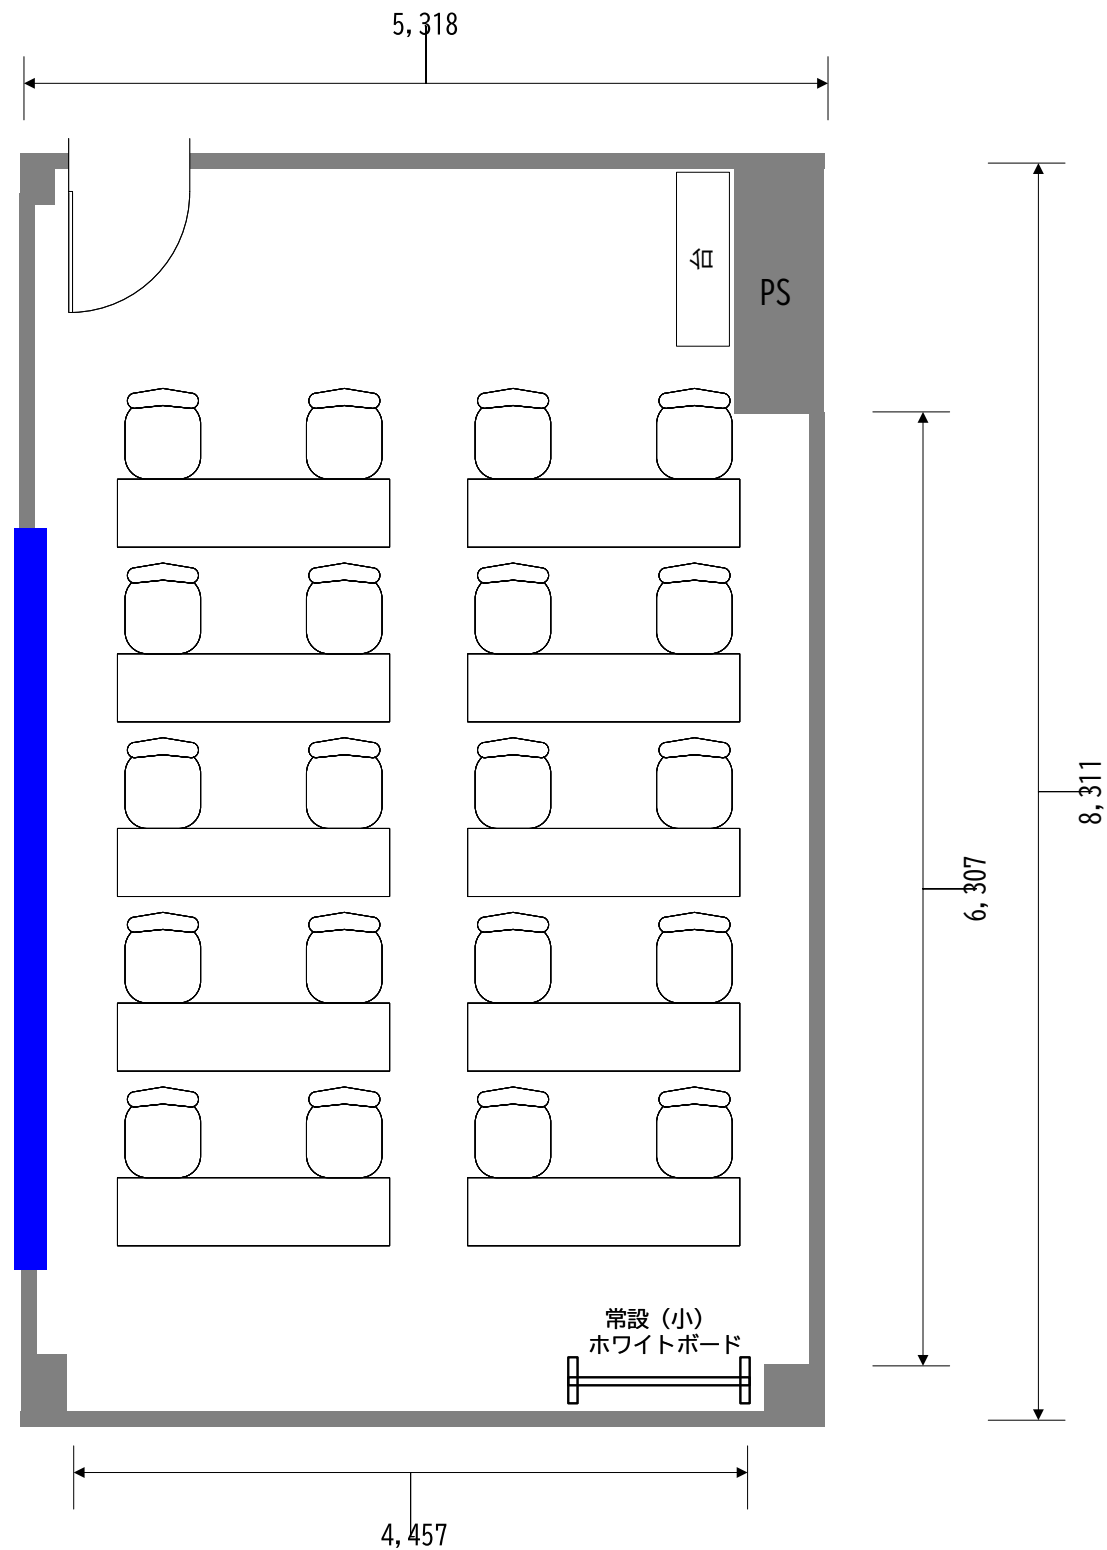

SAIL3 <50m<sup>2</sup>>  
スクール形式 20名 2名掛け

SAIL3 専用備品

- 壁付きホワイトボード .....無料
- 常設 (小) ホワイトボード 1台 .....無料

SAIL3 <50㎡>  
グループ形式 18名 2名掛け

SAIL3 専用備品

- 壁付きホワイトボード .....無料
- 常設 (小) ホワイトボード 1台 .....無料

SAIL3 <50m<sup>2</sup>>  
□の字 20名 2名掛け

SAIL3 専用備品

- 壁付きホワイトボード .....無料
- 常設 (小) ホワイトボード 1台 .....無料

SAIL3 <50m<sup>2</sup>>  
コの字 20名 2名掛け

SAIL3 専用備品

- 壁付きホワイトボード .....無料
- 常設 (小) ホワイトボード 1台 .....無料