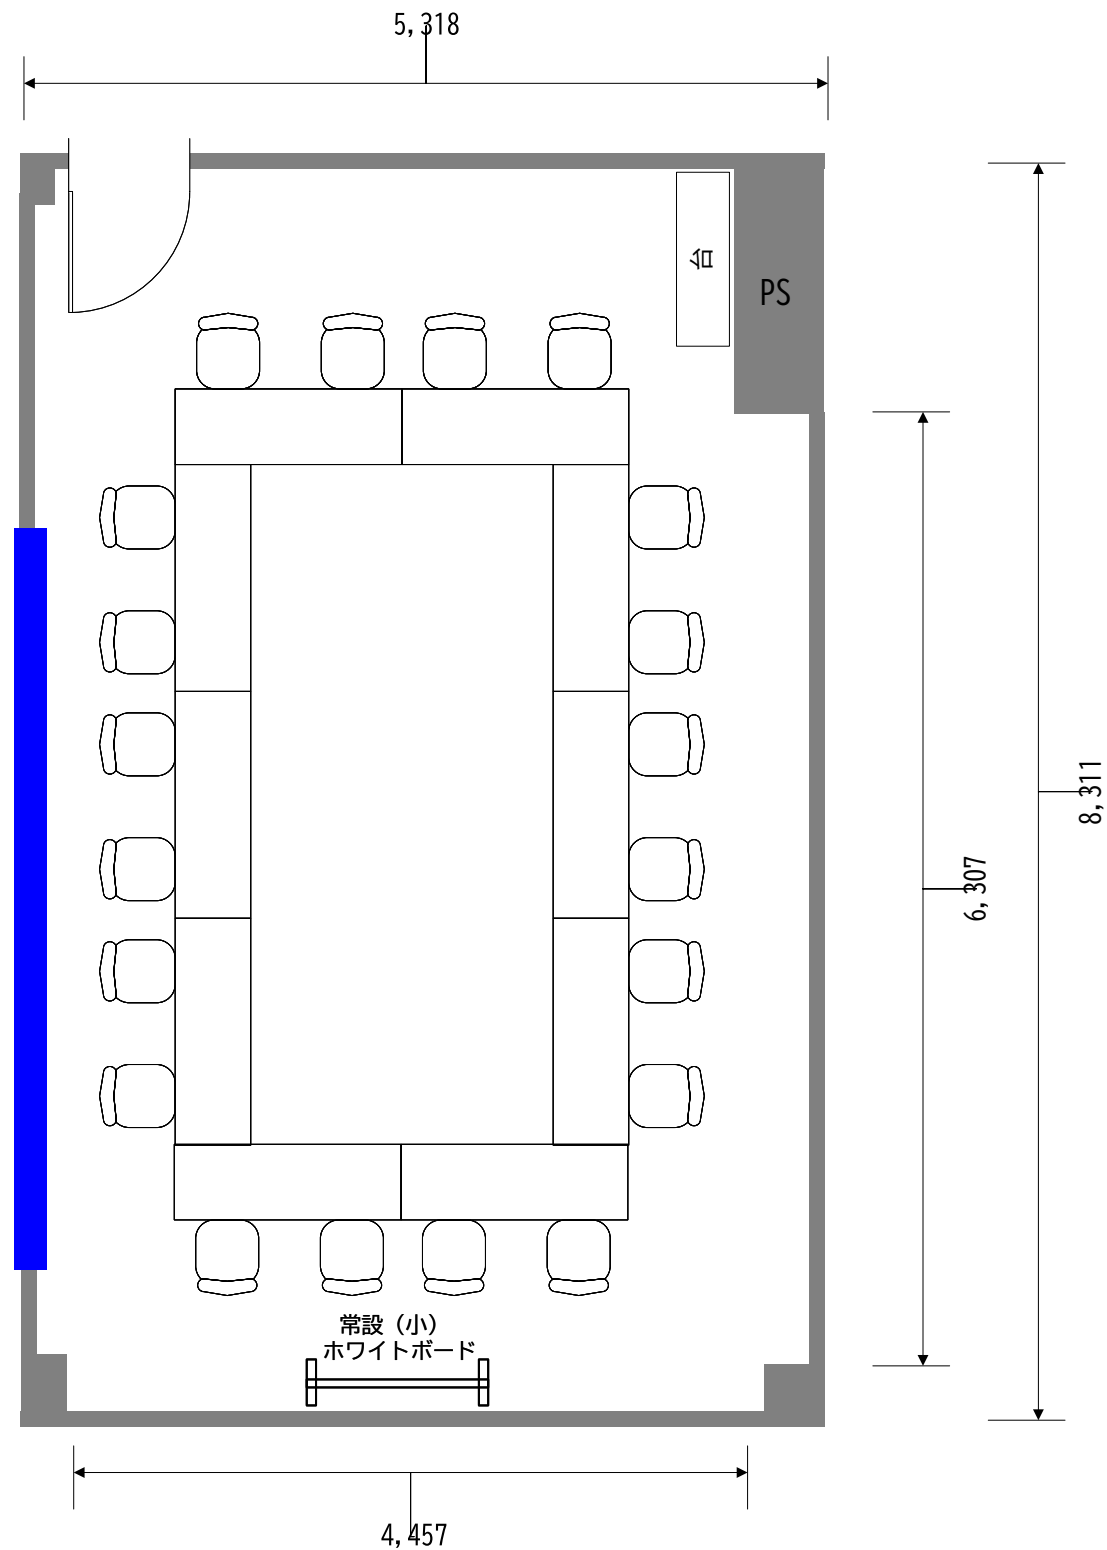

SAIL3 <50m<sup>2</sup>>  
スクール形式 20名 2名掛け

SAIL3 専用備品

- 壁付きホワイトボード .....無料
- 常設 (小) ホワイトボード 1台 .....無料

SAIL3 <50㎡>  
グループ形式 18名 2名掛け

SAIL3 専用備品

- 壁付きホワイトボード .....無料
- 常設 (小) ホワイトボード 1台 .....無料

SAIL3 <50m<sup>2</sup>>  
□の字 20名 2名掛け

SAIL3 専用備品

- 壁付きホワイトボード .....無料
- 常設 (小) ホワイトボード 1台 .....無料

SAIL3 <50m<sup>2</sup>>  
コの字 20名 2名掛け

SAIL3 専用備品

- 壁付きホワイトボード .....無料
- 常設 (小) ホワイトボード 1台 .....無料