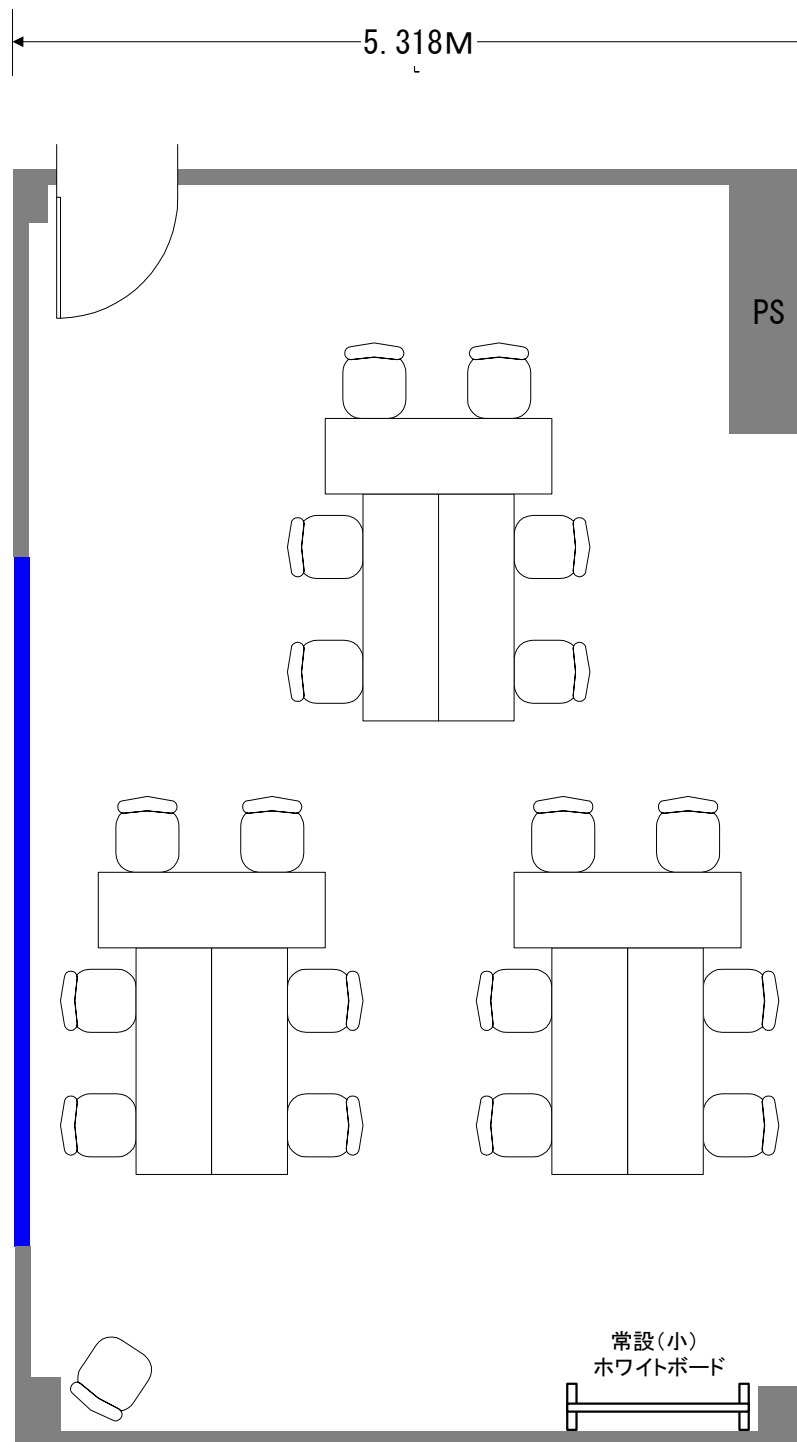

Meeting Room 420 <50m²> スクール形式 30名 2名掛け

Meeting Room 420 専用備品

- 壁付きホワイトボード無料
- 常設(小)ホワイトボード 1台無料

Meeting Room 420 <50m²>
グループ形式 18名 2名掛け

Meeting Room 420 専用備品

- 壁付きホワイトボード 無料
- 常設 (小) ホワイトボード 1台 無料

Meeting Room 420 <50m²>

口の字 24名 2名掛け

Meeting Room 420 専用備品

- 壁付きホワイトボード無料
- 常設 (小) ホワイトボード 1台無料

Meeting Room 420 <50m²> コの字 20名 2名掛け

Meeting Room 420 専用備品

- 壁付きホワイトボード無料
- 常設 (小) ホワイトボード 1台無料