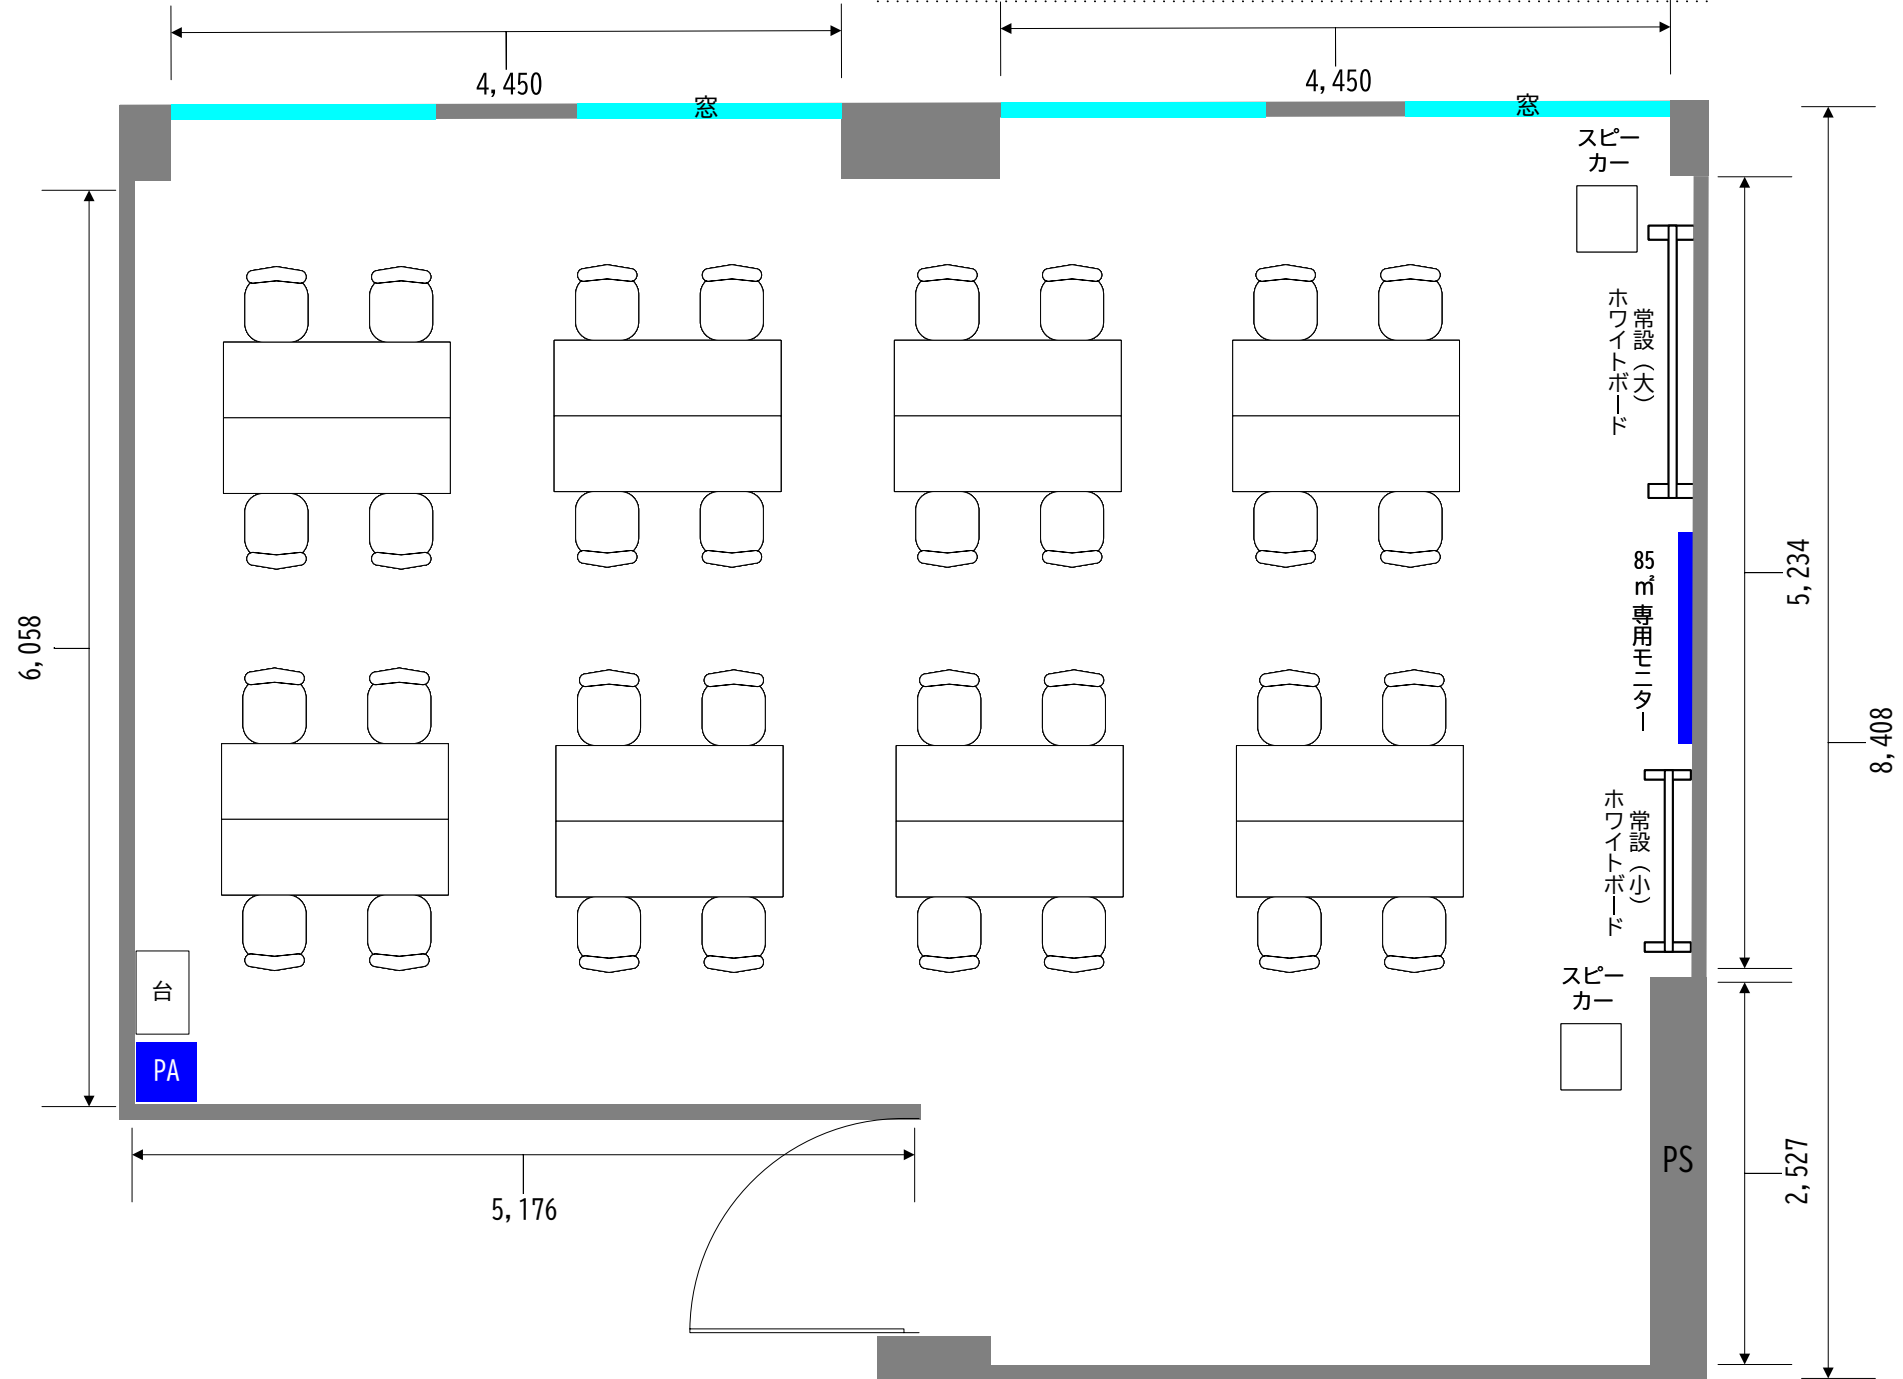

BRIDGE1 <85m²>

スクール形式 42名 2名掛け

Meeting Room 308 専用備品 [机] 150×50 [椅子] 50×50

<有料> ○モニター一式 (80インチ1台)

○音響セット (PA) ワイヤレスマイク3本 ピンマイク1本

<無料> ○常設ホワイトボード (大) 1台 (小) 1台

BRIDGE1 <85m²>

グループ形式 36名 2名掛け

Meeting Room 308 専用備品 [机] 150×50 [椅子] 50×50

<有料> ○モニター式 (80インチ1台)

○音響セット (PA) ワイヤレスマイク3本 ピンマイク1本

<無料> ○常設ホワイトボード (大) 1台 (小) 1台

BRIDGE1 <85m²>

口の字 32名 2名掛け

Meeting Room 308 専用備品 [机] 150×50 [椅子] 50×50

<有料> ○モニター式 (80インチ1台)

○音響セット (PA) ワイヤレスマイク3本 ピンマイク1本

<無料> ○常設ホワイトボード (大) 1台 (小) 1台

BRIDGE1 <85m²>

コの字 26名 2名掛け

Meeting Room 308 専用備品 [机] 150×50 [椅子] 50×50

<有料> ○モニター式 (80インチ1台)

○音響セット (PA) ワイヤレスマイク3本 ピンマイク1本

<無料> ○常設ホワイトボード (大) 1台 (小) 1台