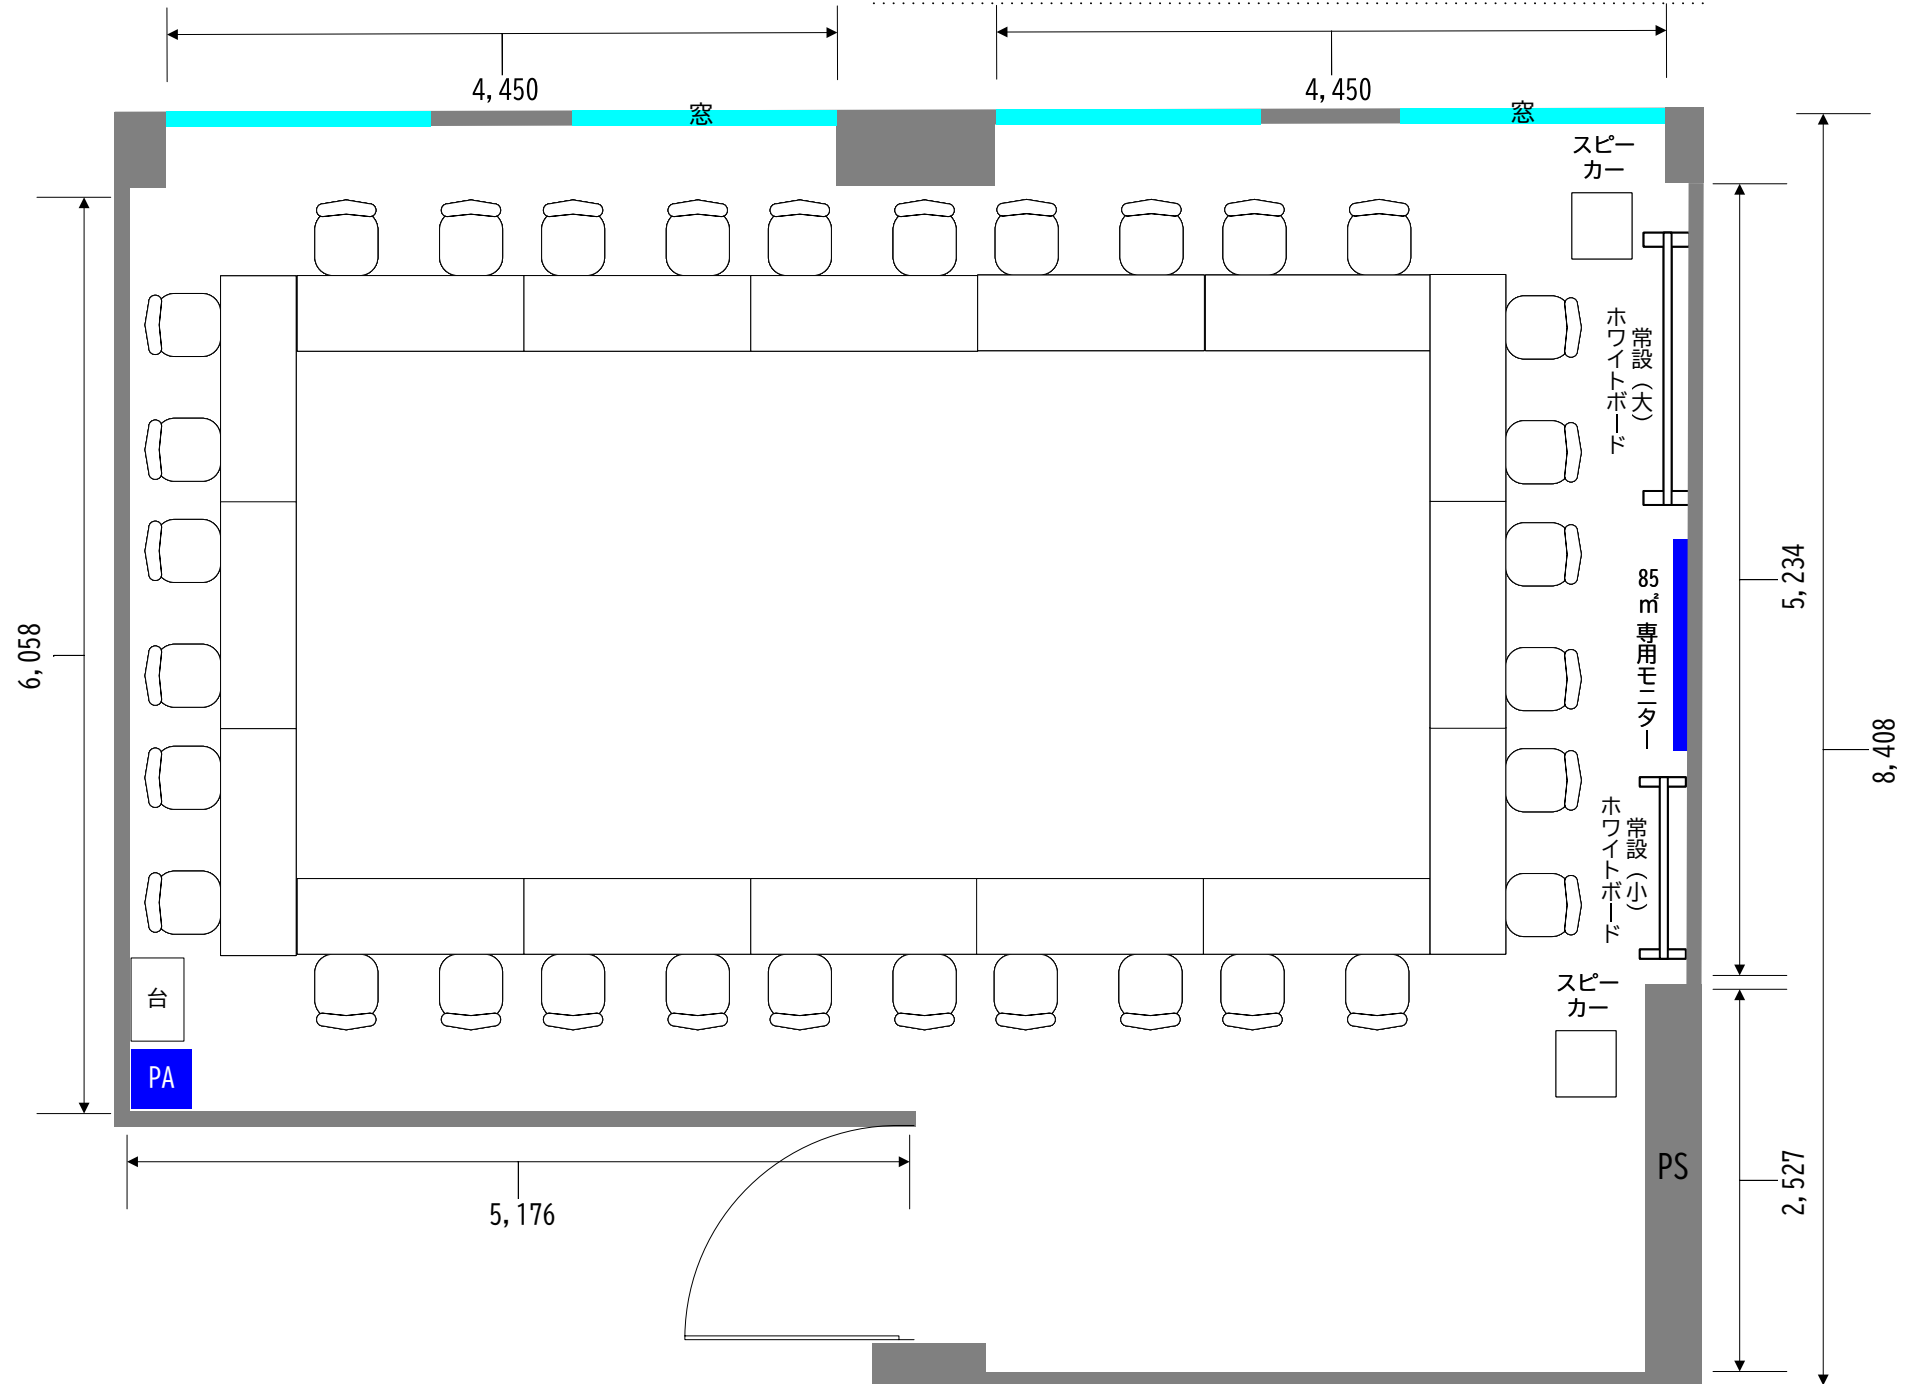

BRIDGE1 <85m²>

スクール形式 42名 2名掛け

Meeting Room 308 専用備品 [机] 150×50 [椅子] 50×50

<有料> ○モニター一式 (80インチ1台)

○音響セット (PA) ワイヤレスマイク3本 ピンマイク1本

<無料> ○常設ホワイトボード (大) 1台 (小) 1台

BRIDGE1 <85m²>

グループ形式 36名 2名掛け

Meeting Room 308 専用備品 [机] 150×50 [椅子] 50×50

<有料> ○モニター式 (80インチ1台)

○音響セット (PA) ワイヤレスマイク3本 ピンマイク1本

<無料> ○常設ホワイトボード (大) 1台 (小) 1台

BRIDGE1 <85m²>

口の字 32名 2名掛け

Meeting Room 308 専用備品 [机] 150×50 [椅子] 50×50

<有料> ○モニター式 (80インチ1台)

○音響セット (PA) ワイヤレスマイク3本 ピンマイク1本

<無料> ○常設ホワイトボード (大) 1台 (小) 1台

BRIDGE1 <85m²>

コの字 26名 2名掛け

Meeting Room 308 専用備品 [机] 150×50 [椅子] 50×50

<有料> ○モニター式 (80インチ1台)

○音響セット (PA) ワイヤレスマイク3本 ピンマイク1本

<無料> ○常設ホワイトボード (大) 1台 (小) 1台