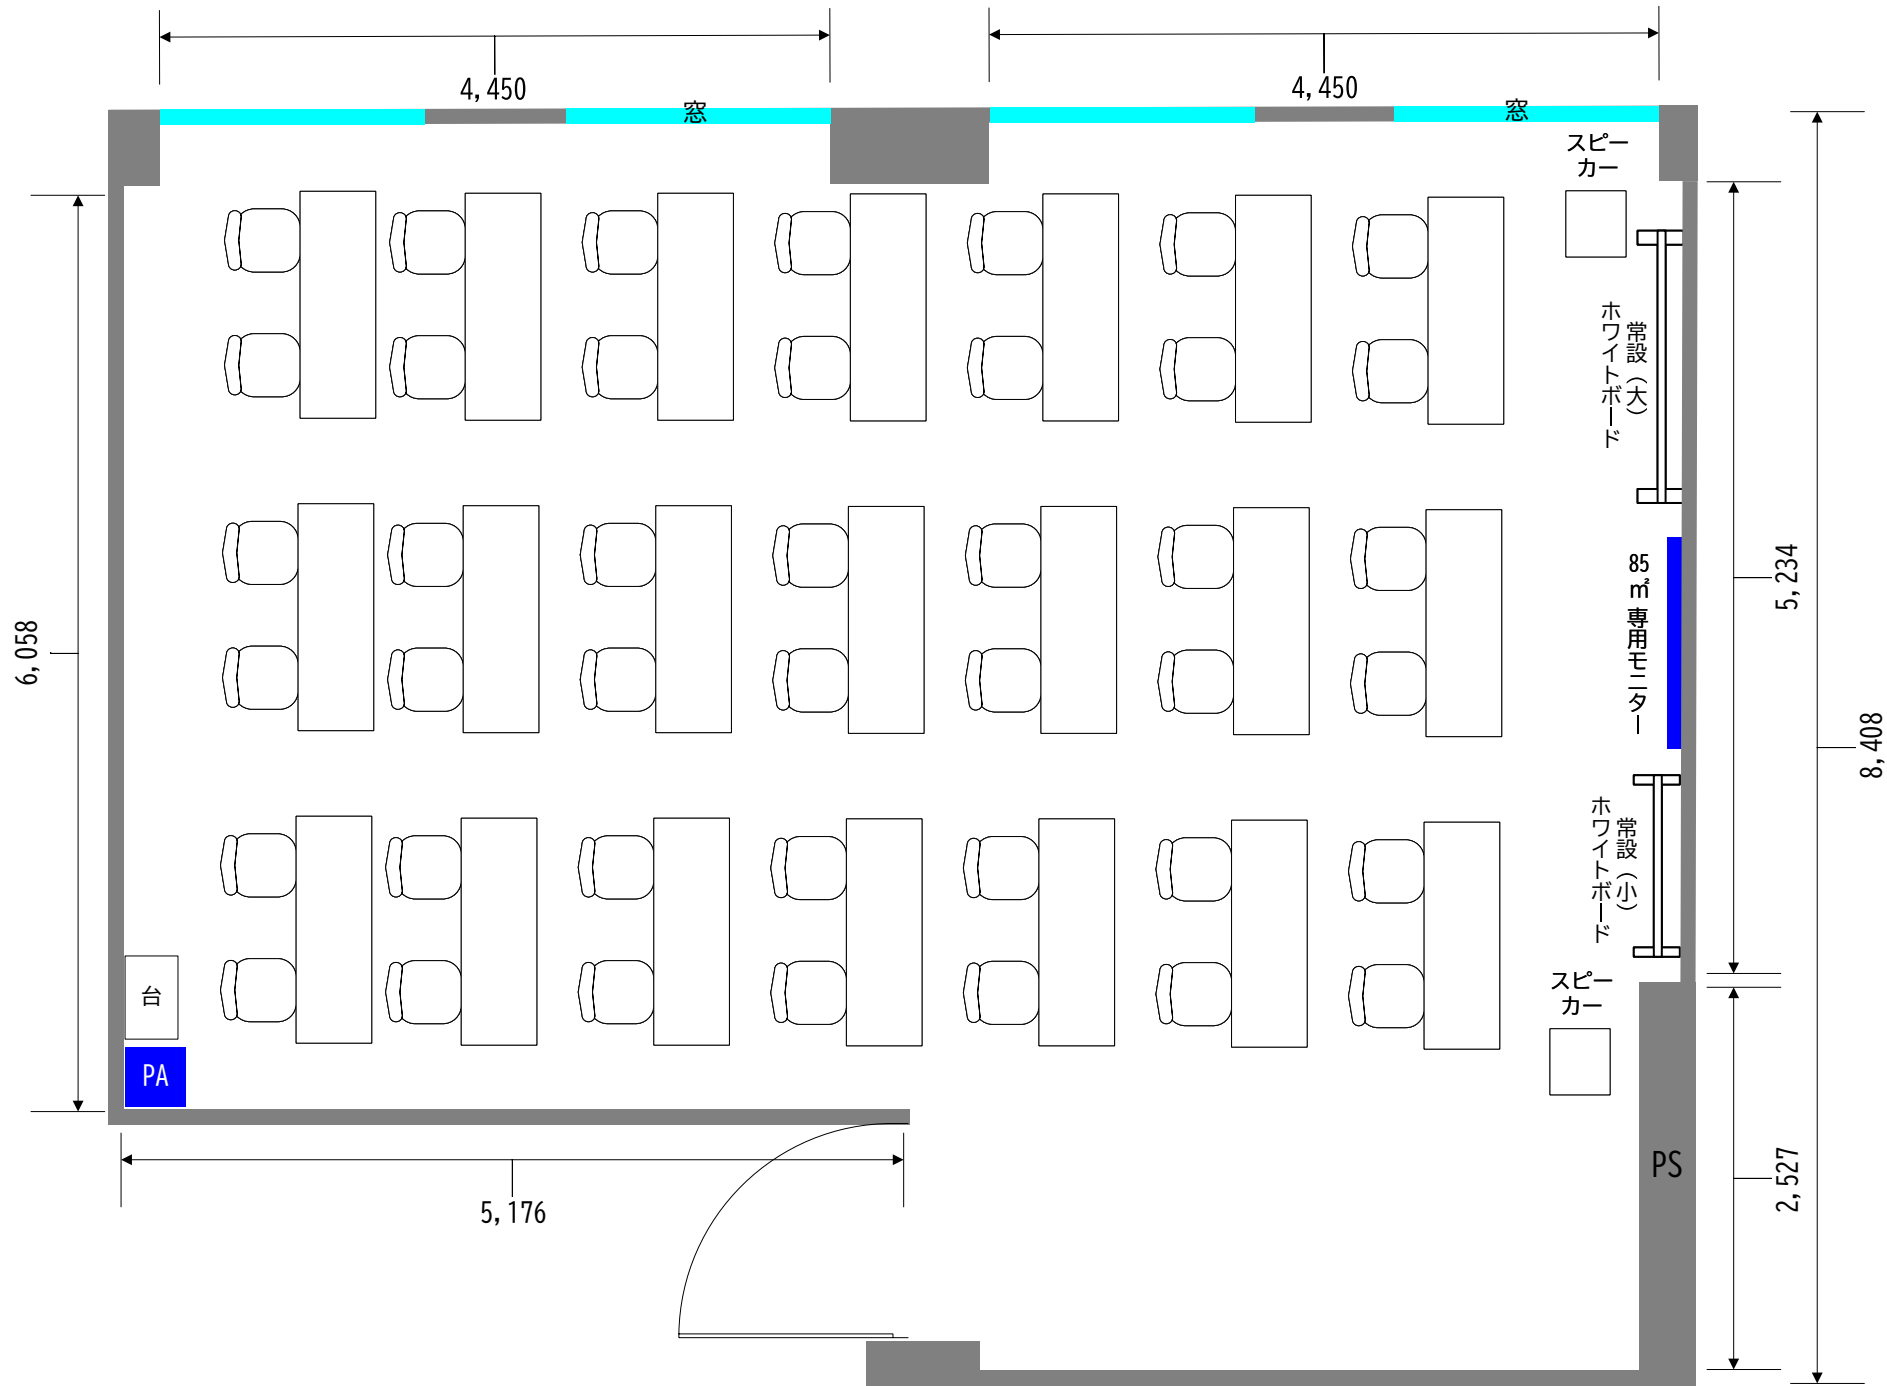

BRIDGE1 <85m²>

スクール形式 42名 2名掛け

Meeting Room 308 専用備品 [机] 150×50 [椅子] 50×50

<有料> ○モニター一式 (80インチ1台)

○音響セット (PA) ワイヤレスマイク3本 ピンマイク1本

<無料> ○常設ホワイトボード (大) 1台 (小) 1台

BRIDGE1 <85m²>

グループ形式 36名 2名掛け

Meeting Room 308 専用備品 [机] 150×50 [椅子] 50×50

<有料> ○モニター式 (80インチ1台)

○音響セット (PA) ワイヤレスマイク3本 ピンマイク1本

<無料> ○常設ホワイトボード (大) 1台 (小) 1台

BRIDGE1 <85m²>

口の字 32名 2名掛け

Meeting Room 308 専用備品 [机] 150×50 [椅子] 50×50

<有料> ○モニター式 (80インチ1台)

○音響セット (PA) ワイヤレスマイク3本 ピンマイク1本

<無料> ○常設ホワイトボード (大) 1台 (小) 1台

BRIDGE1 <85m²>

コの字 26名 2名掛け

Meeting Room 308 専用備品 [机] 150×50 [椅子] 50×50

<有料> ○モニター式 (80インチ1台)

○音響セット (PA) ワイヤレスマイク3本 ピンマイク1本

<無料> ○常設ホワイトボード (大) 1台 (小) 1台