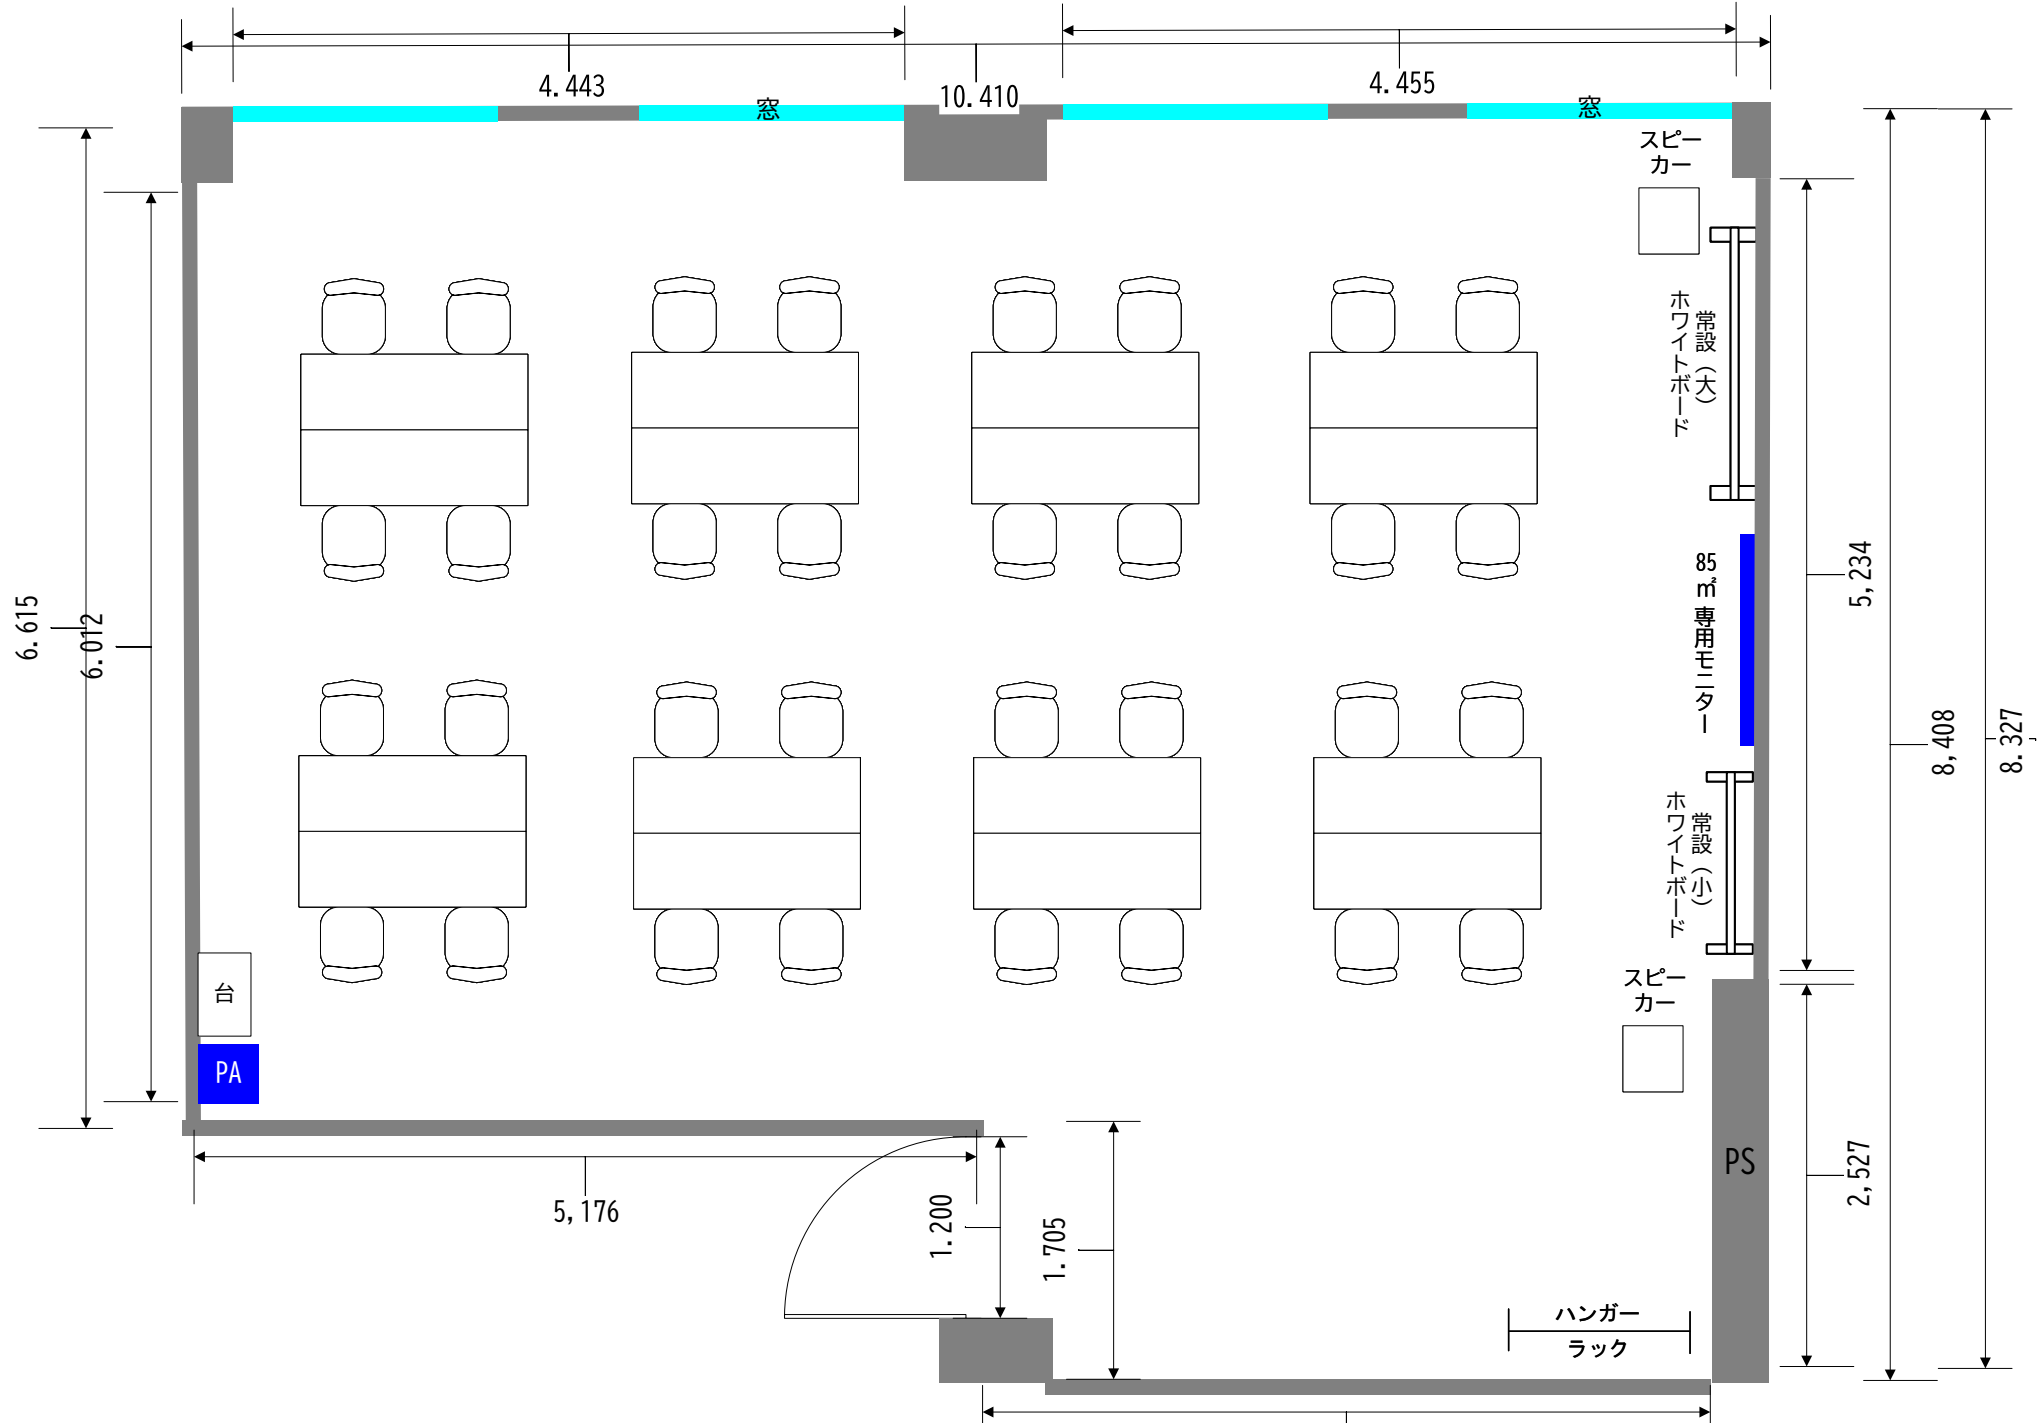

BRIDGE1 <本館3階・85m²>

スクール 42名 2名掛け

- BRIDGE1 専用備品 [机] 150×50 [椅子] 50×50
- <有料> ○モニター式 (80インチ1台)
 - 音響セット (PA) ワイヤレスマイク3本 ピンマイク1本
 - <無料> ○常設ホワイトボード (大) 1台 (小) 1台
 - ハンガーラック 1台 (ハンガー20本)

BRIDGE1 <本館3階・85㎡>

グループ形式 32名 2名掛け

BRIDGE1 専用備品 [机] 150×50 [椅子] 50×50

- <有料> ○モニター式 (80インチ1台)
- 音響セット (PA) ワイヤレスマイク3本 ピンマイク1本
- <無料> ○常設ホワイトボード (大) 1台 (小) 1台
- ハンガーラック 1台 (ハンガー20本)

BRIDGE1 <本館3階・85m²>

□の字 32名 2名掛け

BRIDGE1 専用備品 【机】 150×50 【椅子】 50×50

- <有料> ○モニター式 (80インチ1台)
- 音響セット (PA) ワイヤレスマイク3本 ピンマイク1本
- <無料> ○常設ホワイトボード (大) 1台 (小) 1台
- ハンガーラック 1台 (ハンガー20本)

BRIDGE1 <本館3階・85㎡>

コの字 26名 2名掛け

- BRIDGE1 専用備品 [机] 150×50 [椅子] 50×50
- <有料> ○モニター式 (80インチ1台)
 - 音響セット (PA) ワイヤレスマイク3本 ピンマイク1本
 - <無料> ○常設ホワイトボード (大) 1台 (小) 1台
 - ハンガーラック 1台 (ハンガー20本)