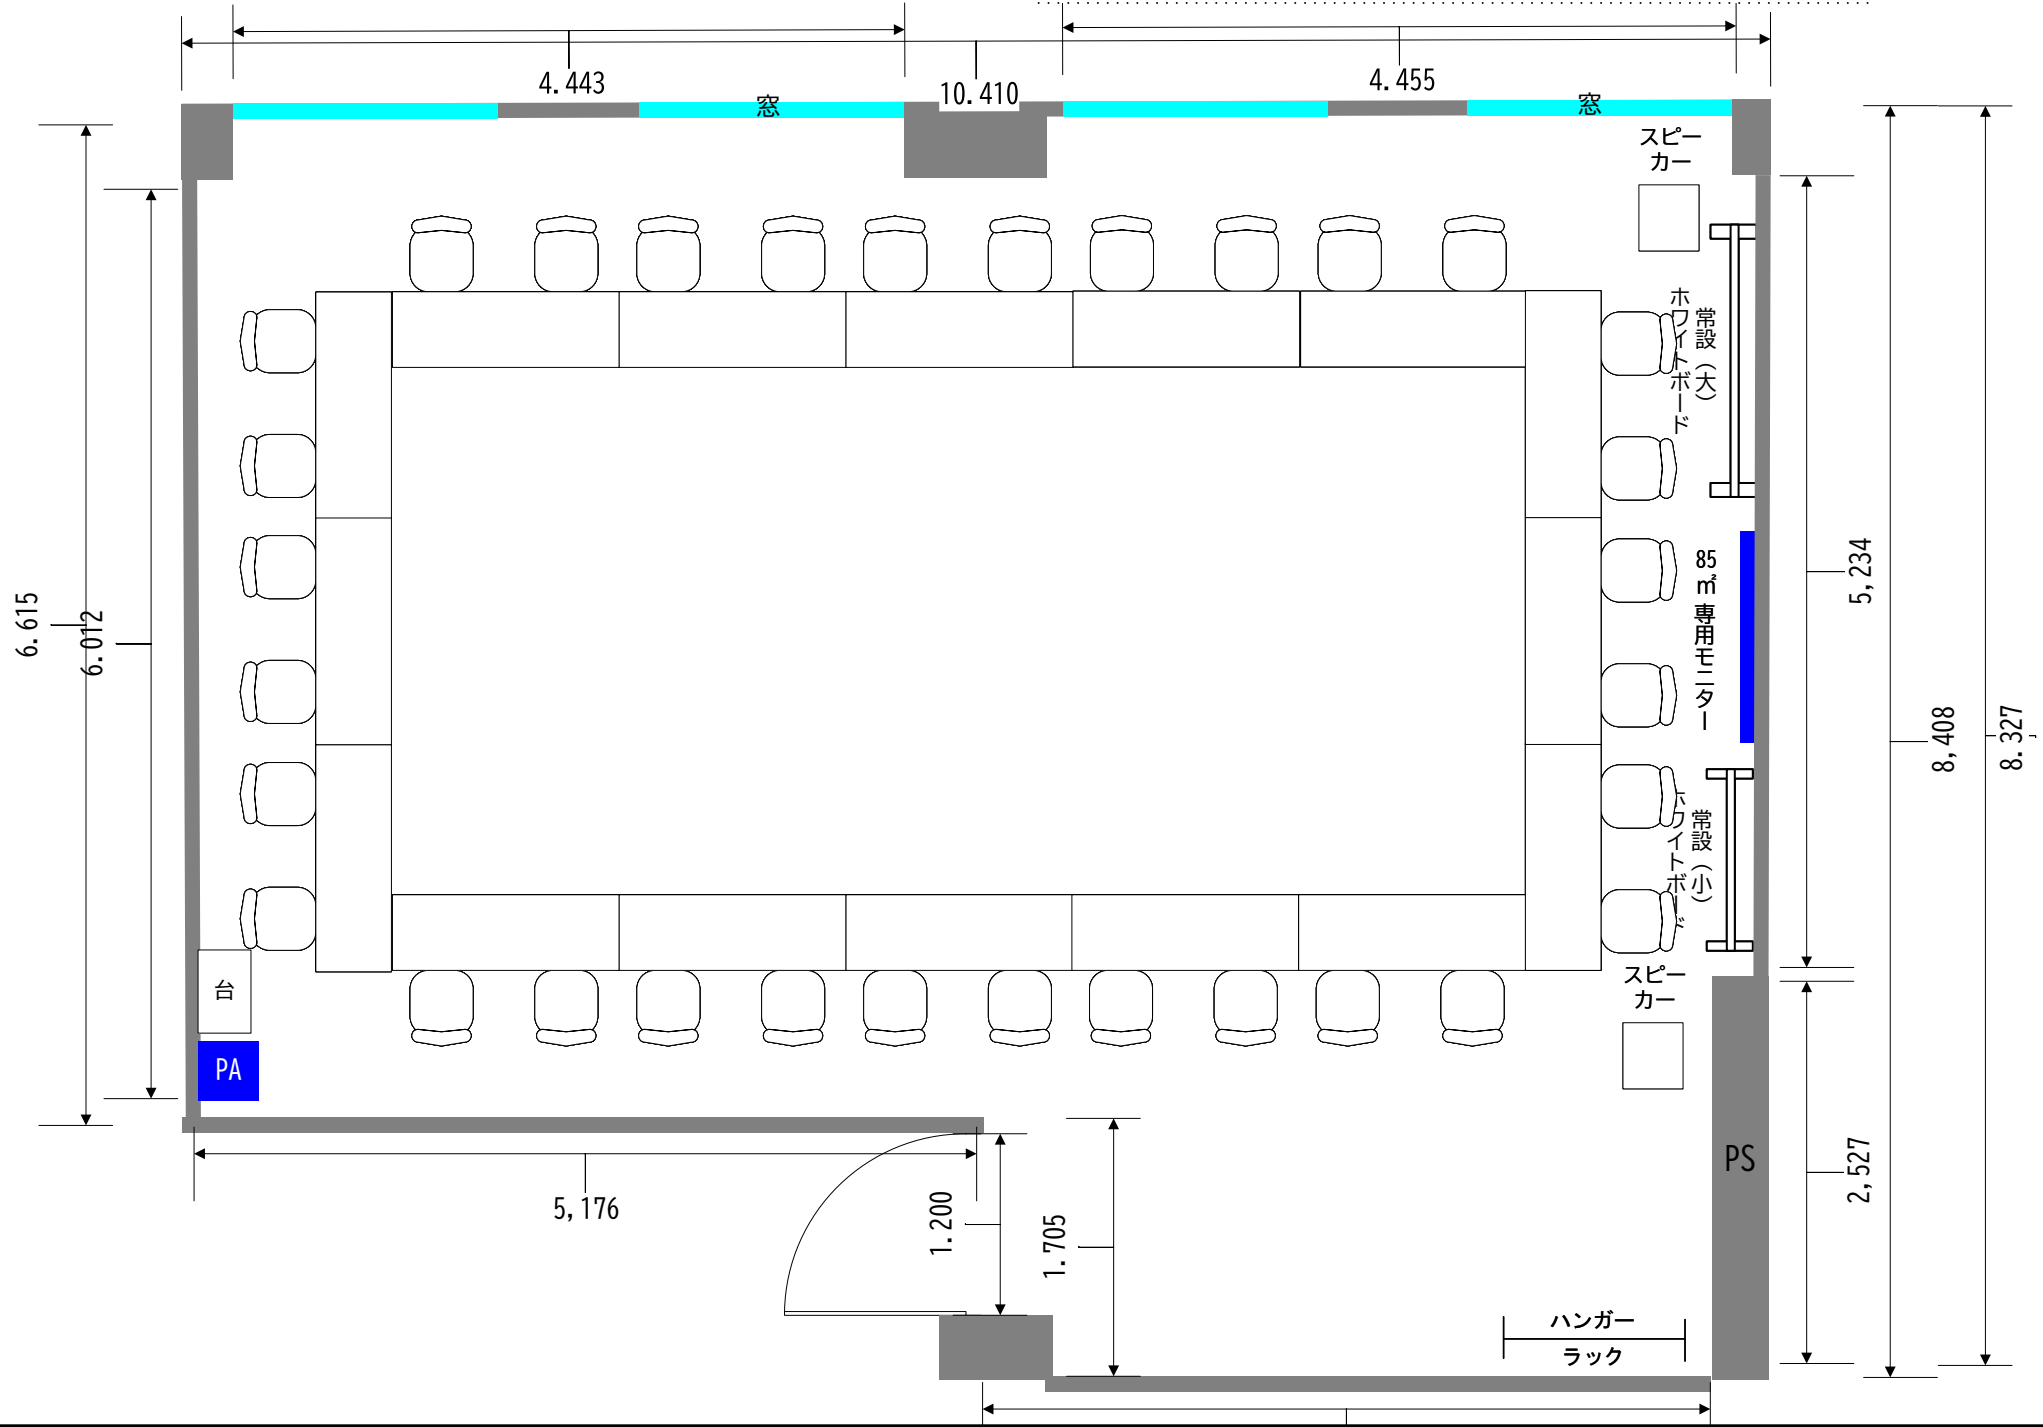

BRIDGE1 <本館3階・85m²>

スクール 42名 2名掛け

- BRIDGE1 専用備品 [机] 150×50 [椅子] 50×50
- <有料> ○モニター式 (80インチ1台)
 - 音響セット (PA) ワイヤレスマイク3本 ピンマイク1本
 - <無料> ○常設ホワイトボード (大) 1台 (小) 1台
 - ハンガーラック 1台 (ハンガー20本)

BRIDGE1 <本館3階・85㎡>

グループ形式 32名 2名掛け

BRIDGE1 専用備品 [机] 150×50 [椅子] 50×50

- <有料> ○モニター式 (80インチ1台)
- 音響セット (PA) ワイヤレスマイク3本 ピンマイク1本
- <無料> ○常設ホワイトボード (大) 1台 (小) 1台
- ハンガーラック 1台 (ハンガー20本)

BRIDGE1 <本館3階・85m²>

□の字 32名 2名掛け

BRIDGE1 専用備品 【机】 150×50 【椅子】 50×50

- <有料> ○モニター式 (80インチ1台)
- 音響セット (PA) ワイヤレスマイク3本 ピンマイク1本
- <無料> ○常設ホワイトボード (大) 1台 (小) 1台
- ハンガーラック 1台 (ハンガー20本)

BRIDGE1 <本館3階・85㎡>

コの字 26名 2名掛け

- BRIDGE1 専用備品 [机] 150×50 [椅子] 50×50
- <有料> ○モニター式 (80インチ1台)
 - 音響セット (PA) ワイヤレスマイク3本 ピンマイク1本
 - <無料> ○常設ホワイトボード (大) 1台 (小) 1台
 - ハンガーラック 1台 (ハンガー20本)