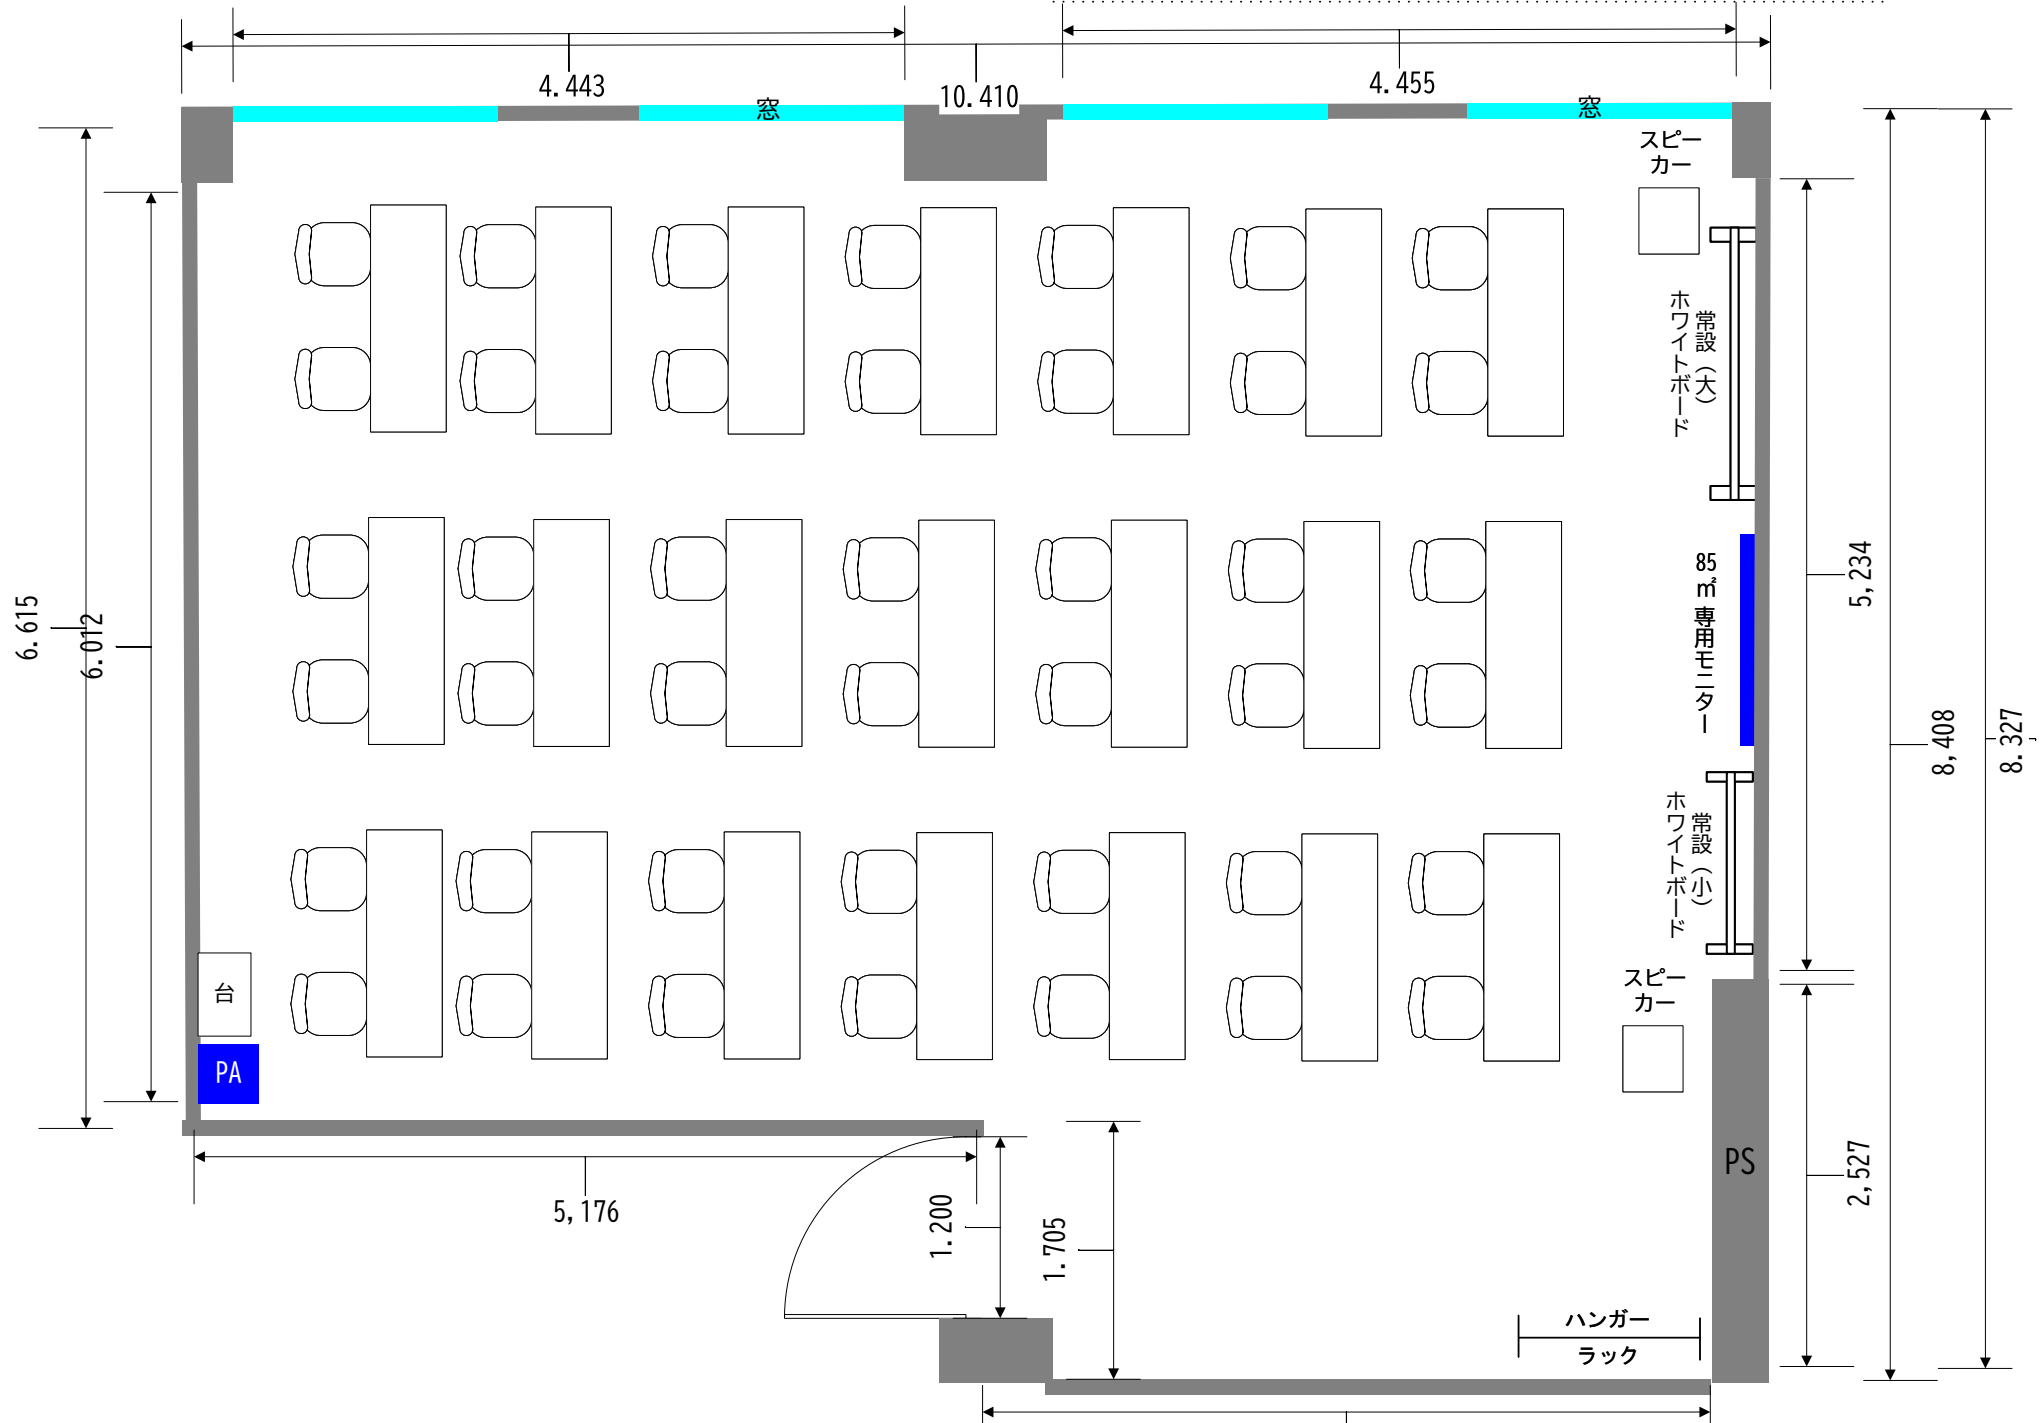

BRIDGE1 <本館3階・85m²>

スクール 42名 2名掛け

- BRIDGE1 専用備品 [机] 150×50 [椅子] 50×50
- <有料> ○モニター式 (80インチ1台)
 - 音響セット (PA) ワイヤレスマイク3本 ピンマイク1本
 - <無料> ○常設ホワイトボード (大) 1台 (小) 1台
 - ハンガーラック 1台 (ハンガー20本)

BRIDGE1 <本館3階・85㎡>

グループ形式 32名 2名掛け

BRIDGE1 専用備品 [机] 150×50 [椅子] 50×50

- <有料> ○モニター式 (80インチ1台)
- 音響セット (PA) ワイヤレスマイク3本 ピンマイク1本
- <無料> ○常設ホワイトボード (大) 1台 (小) 1台
- ハンガーラック 1台 (ハンガー20本)

BRIDGE1 <本館3階・85m²>

□の字 32名 2名掛け

BRIDGE1 専用備品 【机】 150×50 【椅子】 50×50

- <有料> ○モニター式 (80インチ1台)
- 音響セット (PA) ワイヤレスマイク3本 ピンマイク1本
- <無料> ○常設ホワイトボード (大) 1台 (小) 1台
- ハンガーラック 1台 (ハンガー20本)

BRIDGE1 <本館3階・85㎡>

コの字 26名 2名掛け

- BRIDGE1 専用備品 [机] 150×50 [椅子] 50×50
- <有料> ○モニター式 (80インチ1台)
 - 音響セット (PA) ワイヤレスマイク3本 ピンマイク1本
 - <無料> ○常設ホワイトボード (大) 1台 (小) 1台
 - ハンガーラック 1台 (ハンガー20本)