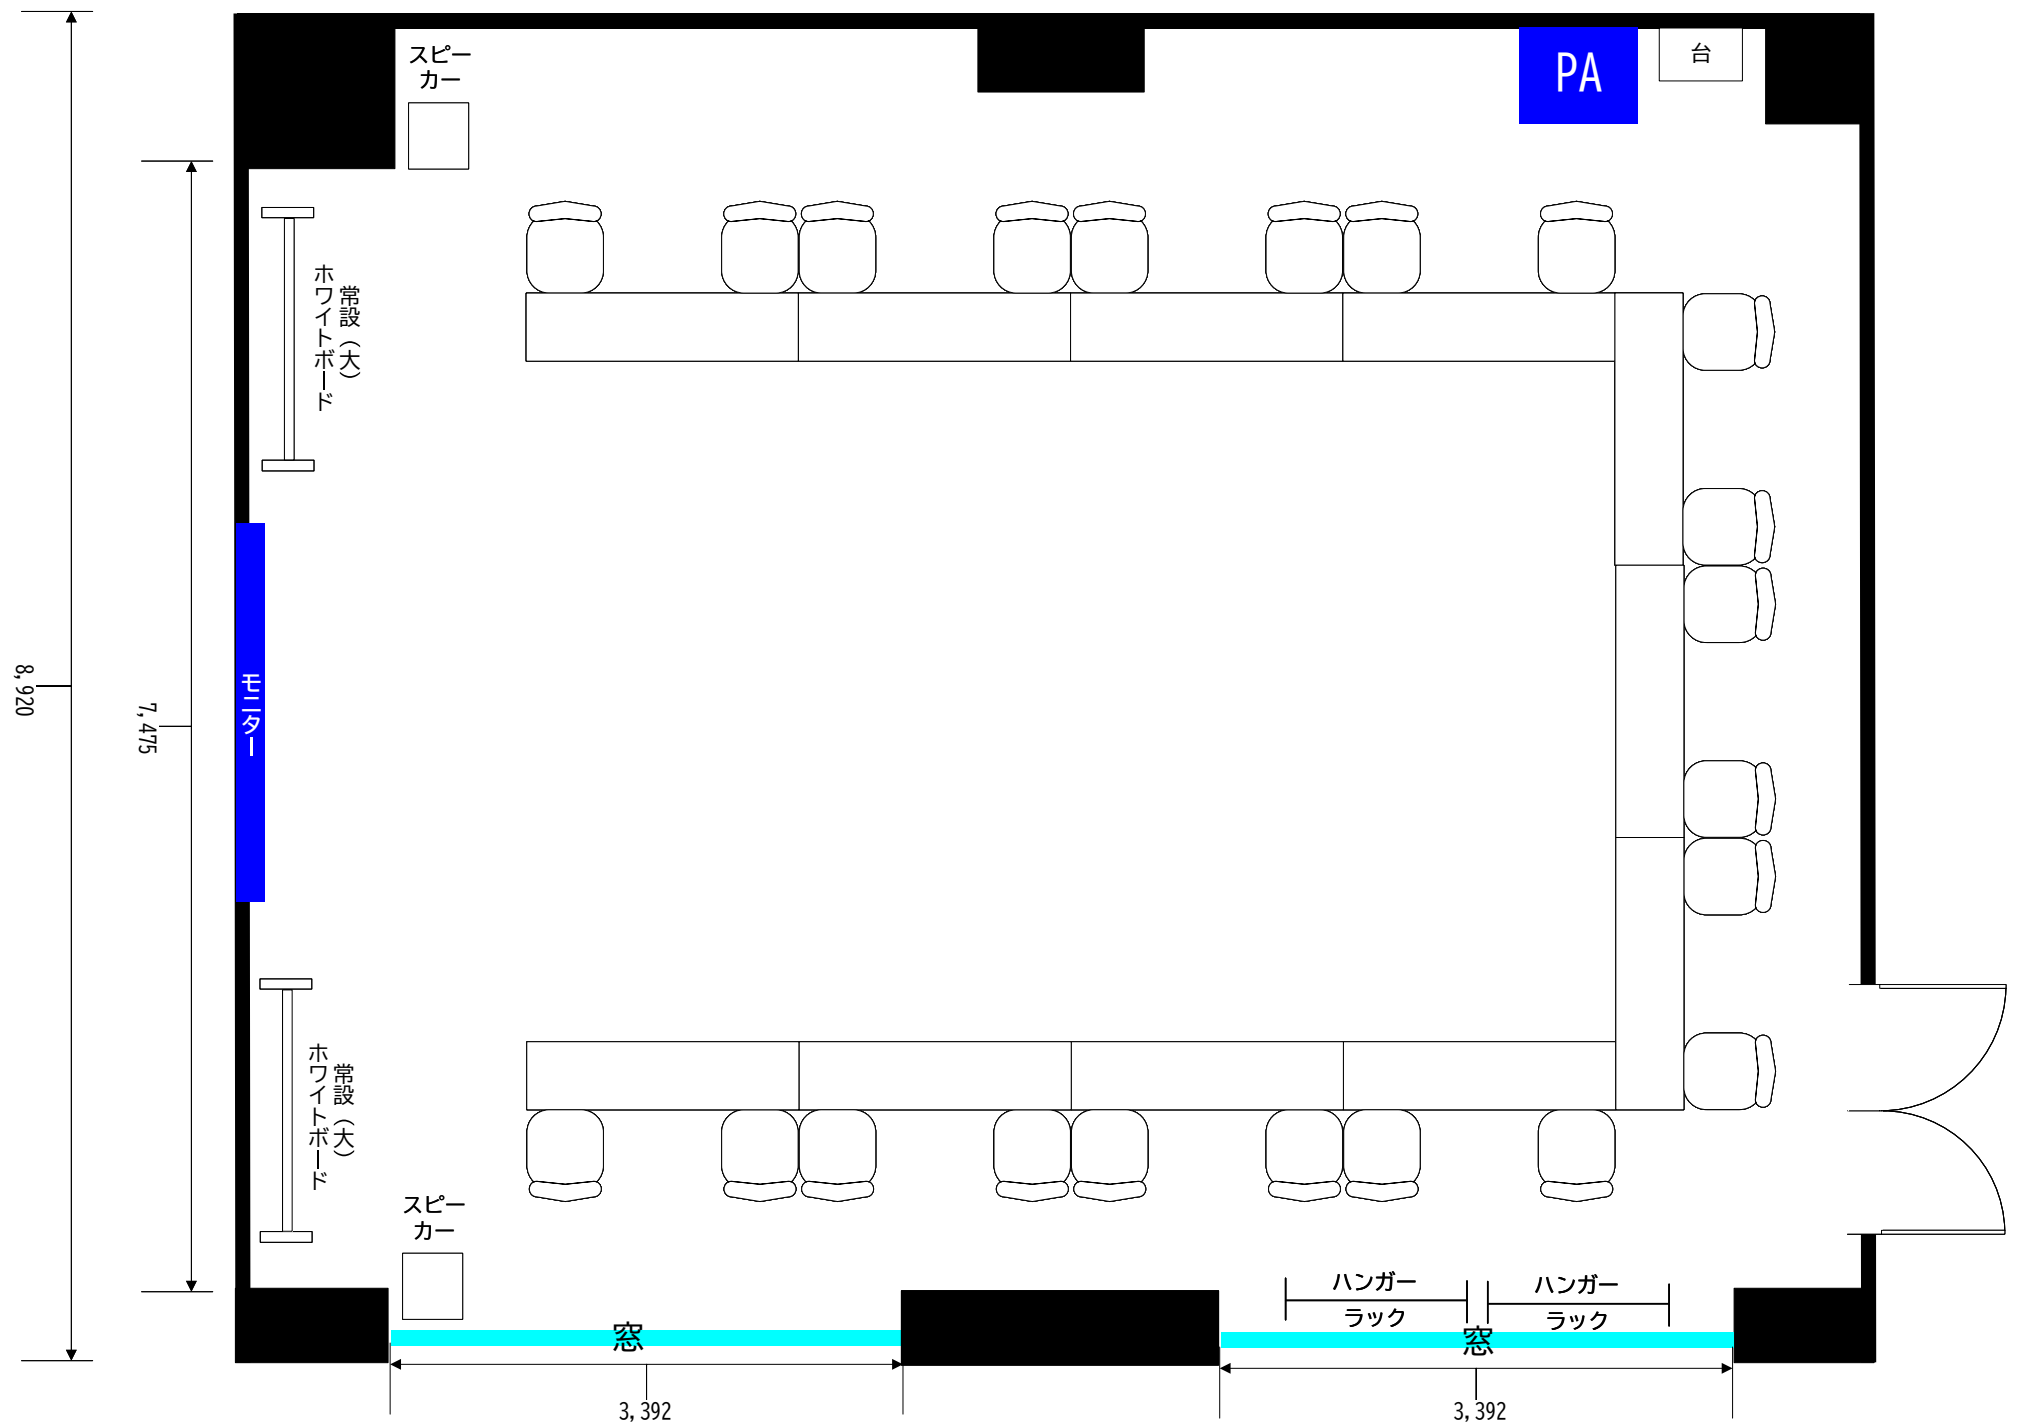

ANCHOR <100m²>

スクール形式 36名 2名掛け

ANCHOR 専用備品

<有料> ○モニター (正面100インチ1台) ○音響セット (PA) ワイヤレスマイク3本 ピンマイク1本

<無料> ○常設 (大) ホワイトボード 2台

[机] 180×45 [椅子] 60×60

ANCHOR <100m²>

グループ形式 36名 2名掛け

- ANCHOR 専用備品
- | | | | | |
|------|--------------------|-------------|------------|---------|
| <有料> | ○モニター (正面100インチ1台) | ○音響セット (PA) | ワイヤレスマイク3本 | ピンマイク1本 |
| <無料> | ○常設(大) ホワイトボード 2台 | | | |
- [机] 180×45 [椅子] 60×60

ANCHOR <100m²>

口の字 28名 2名掛け

ANCHOR 専用備品

[机] 180×45 [椅子] 60×60

<有料> ○モニター (正面100インチ1台) ○音響セット (PA) ワイヤレスマイク3本 ピンマイク1本

<無料> ○常設(大) ホワイトボード 2台

ANCHOR <100m²>

コの字 22名 2名掛け

ANCHOR 専用備品

[机] 180×45 [椅子] 60×60

<有料> ○モニター (正面100インチ1台) ○音響セット (PA) ワイヤレスマイク3本 ピンマイク1本

<無料> ○常設 (大) ホワイトボード 2台