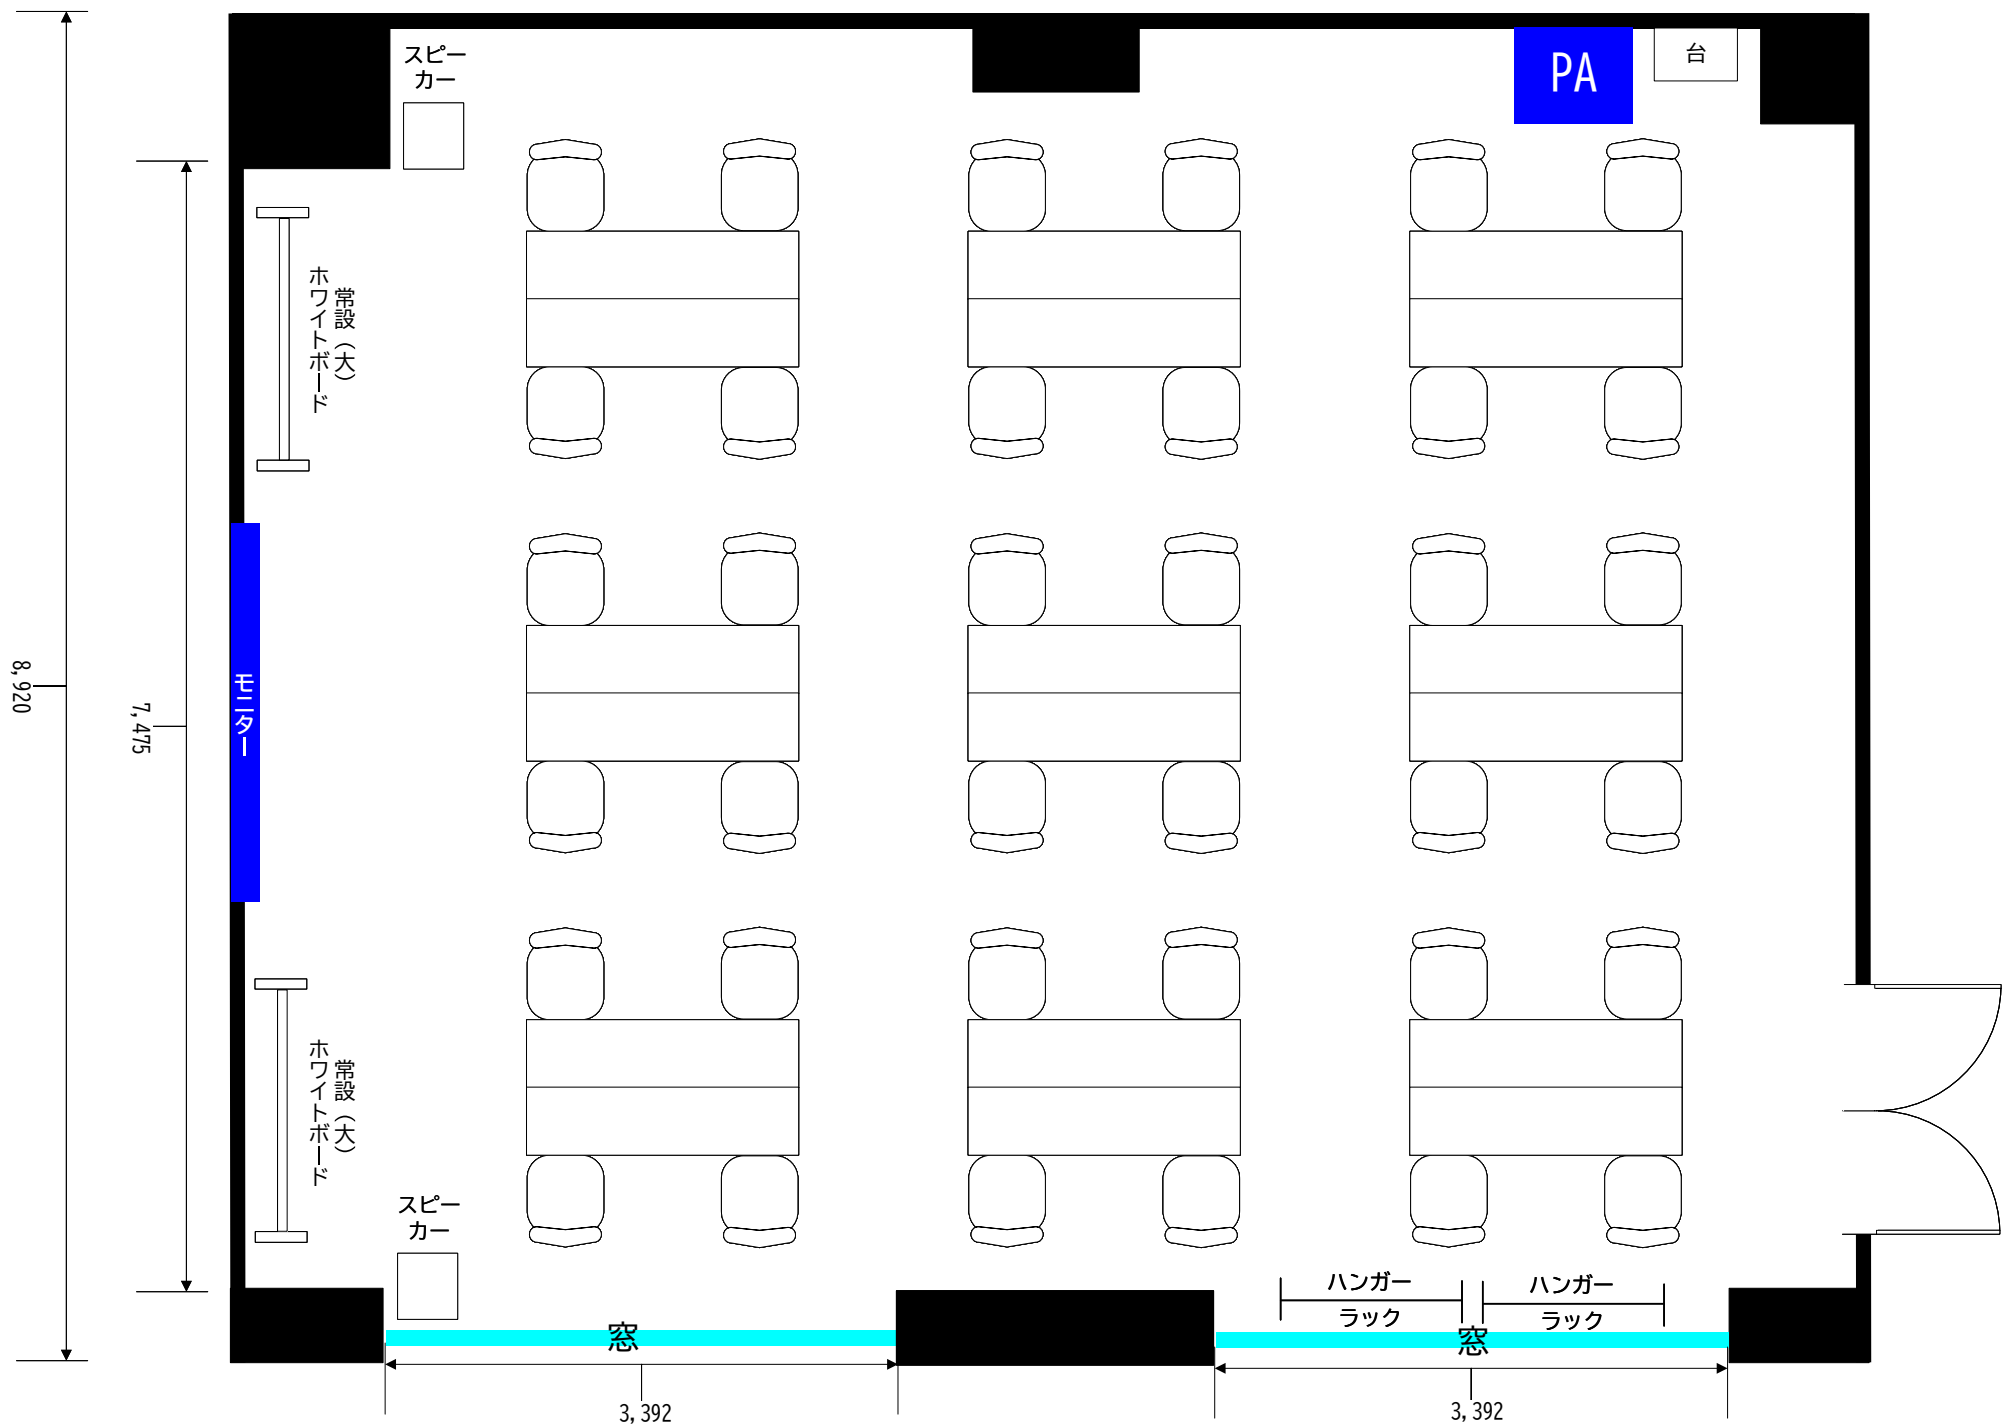

ANCHOR <100m²>

スクール形式 36名 2名掛け

ANCHOR 専用備品

<有料> ○モニター (正面100インチ1台) ○音響セット (PA) ワイヤレスマイク3本 ピンマイク1本

<無料> ○常設 (大) ホワイトボード 2台

[机] 180×45 [椅子] 60×60

ANCHOR <100m²>

グループ形式 36名 2名掛け

- ANCHOR 専用備品
- | | | | | |
|------|--------------------|-------------|------------|---------|
| <有料> | ○モニター (正面100インチ1台) | ○音響セット (PA) | ワイヤレスマイク3本 | ピンマイク1本 |
| <無料> | ○常設(大) ホワイトボード 2台 | | | |
- [机] 180×45 [椅子] 60×60

ANCHOR <100m²>

口の字 28名 2名掛け

ANCHOR 専用備品

[机] 180×45 [椅子] 60×60

<有料> ○モニター (正面100インチ1台) ○音響セット (PA) ワイヤレスマイク3本 ピンマイク1本

<無料> ○常設(大) ホワイトボード 2台

ANCHOR <100m²>

コの字 22名 2名掛け

ANCHOR 専用備品

[机] 180×45 [椅子] 60×60

<有料> ○モニター (正面100インチ1台) ○音響セット (PA) ワイヤレスマイク3本 ピンマイク1本

<無料> ○常設 (大) ホワイトボード 2台