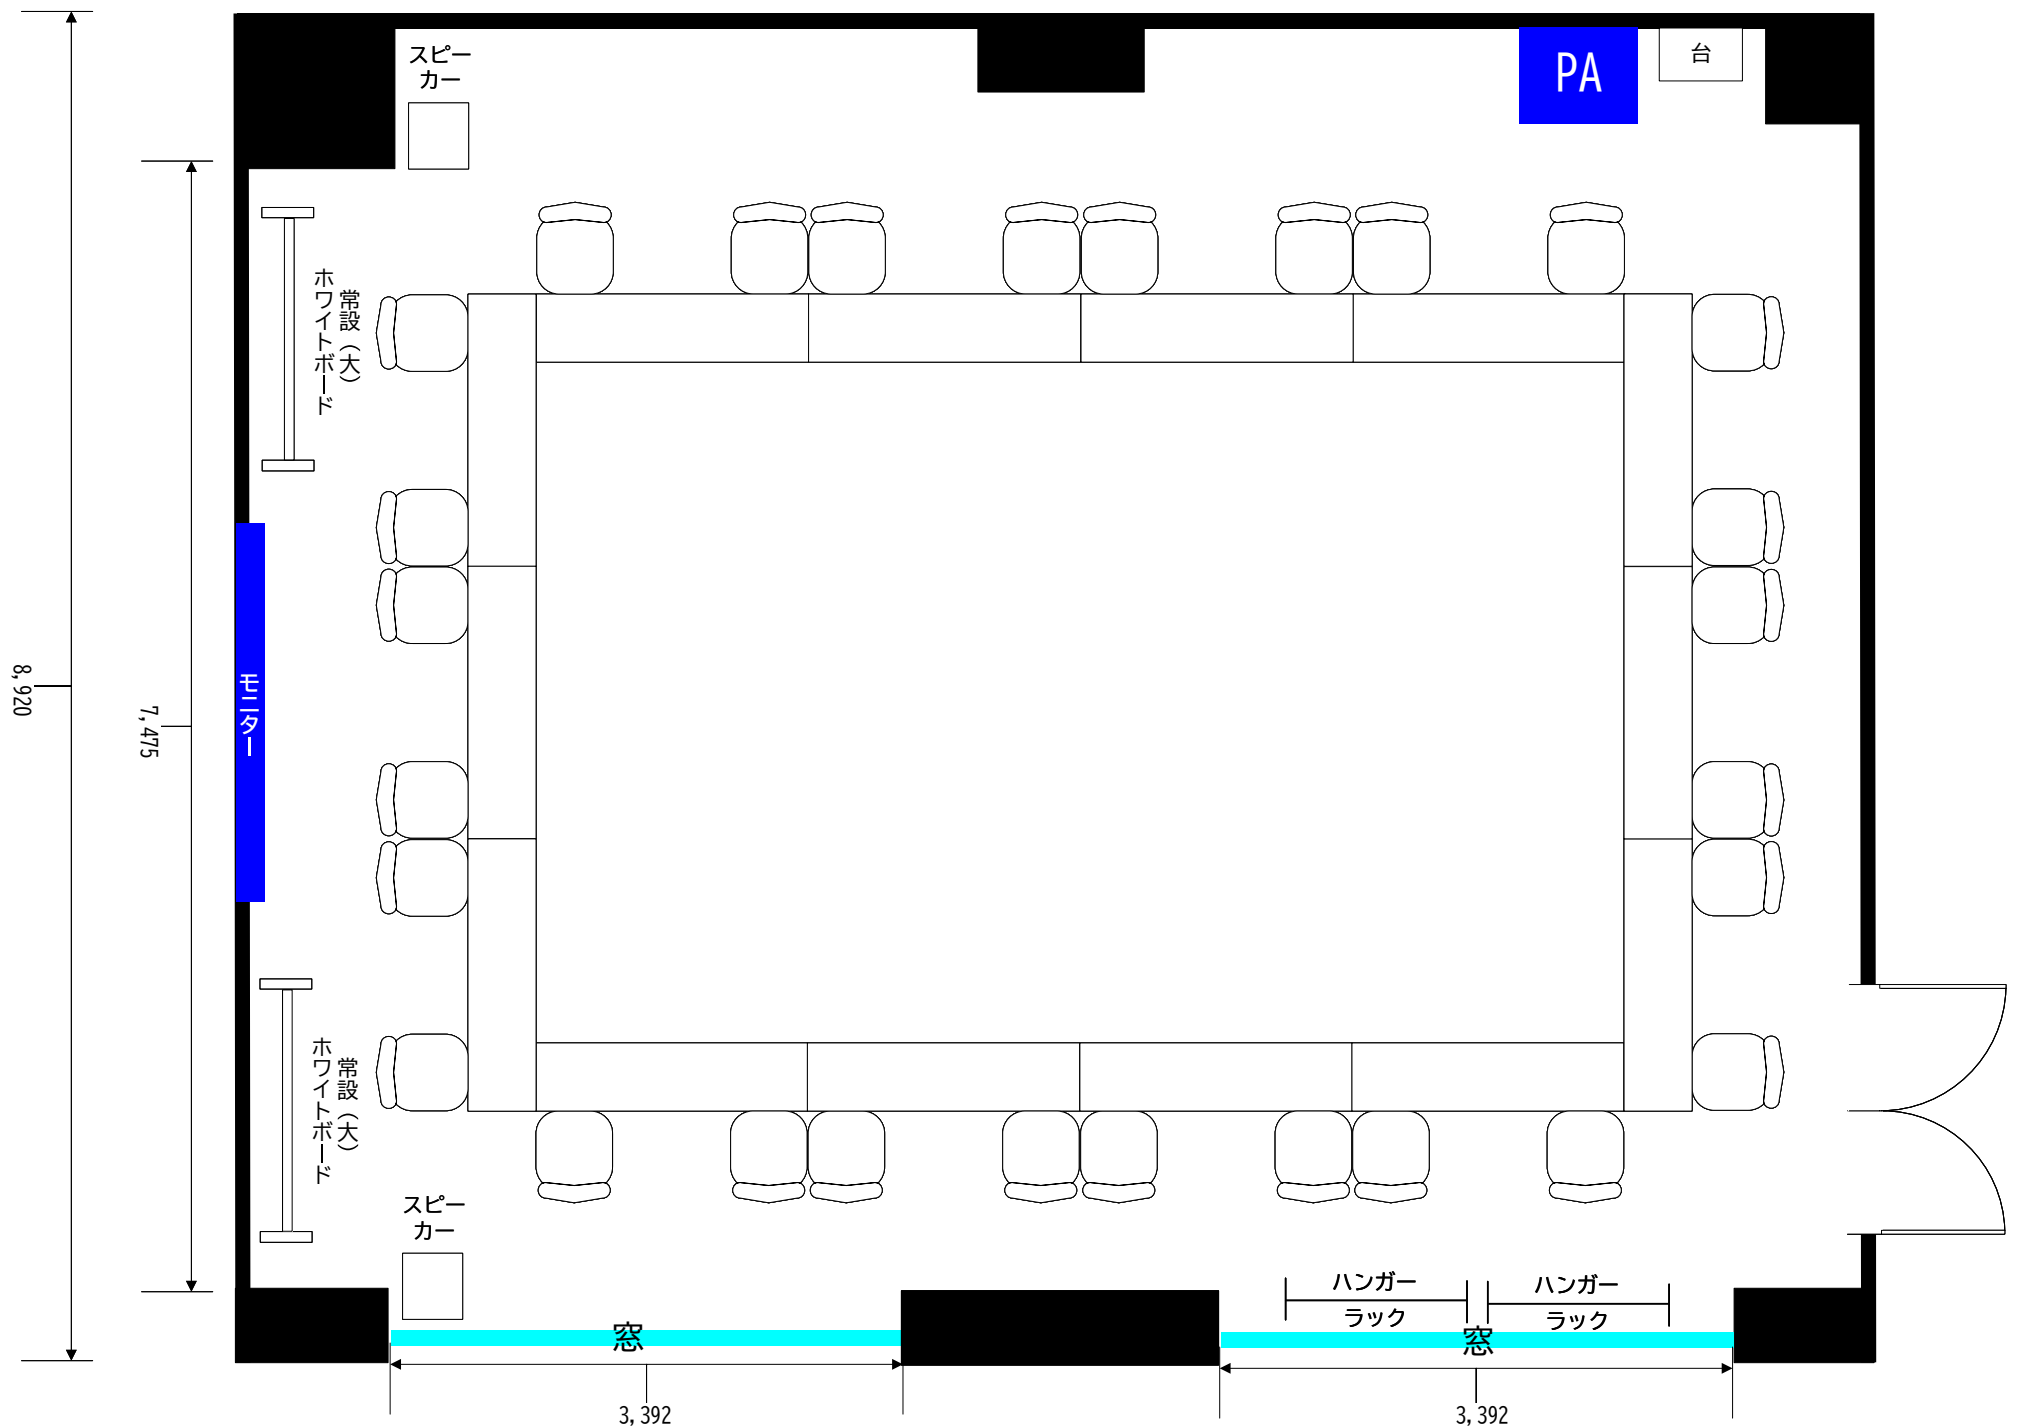

ANCHOR <100m²>

スクール形式 36名 2名掛け

ANCHOR 専用備品

<有料> ○モニター (正面100インチ1台) ○音響セット (PA) ワイヤレスマイク3本 ピンマイク1本

<無料> ○常設 (大) ホワイトボード 2台

[机] 180×45 [椅子] 60×60

ANCHOR <100m²>

グループ形式 36名 2名掛け

- ANCHOR 専用備品
- | | | | | |
|------|--------------------|-------------|------------|---------|
| <有料> | ○モニター (正面100インチ1台) | ○音響セット (PA) | ワイヤレスマイク3本 | ピンマイク1本 |
| <無料> | ○常設(大) ホワイトボード 2台 | | | |
- [机] 180×45 [椅子] 60×60

ANCHOR <100m²>

口の字 28名 2名掛け

ANCHOR 専用備品

[机] 180×45 [椅子] 60×60

<有料> ○モニター (正面100インチ1台) ○音響セット (PA) ワイヤレスマイク3本 ピンマイク1本

<無料> ○常設(大) ホワイトボード 2台

ANCHOR <100m²>

コの字 22名 2名掛け

ANCHOR 専用備品

[机] 180×45 [椅子] 60×60

<有料> ○モニター (正面100インチ1台) ○音響セット (PA) ワイヤレスマイク3本 ピンマイク1本

<無料> ○常設 (大) ホワイトボード 2台