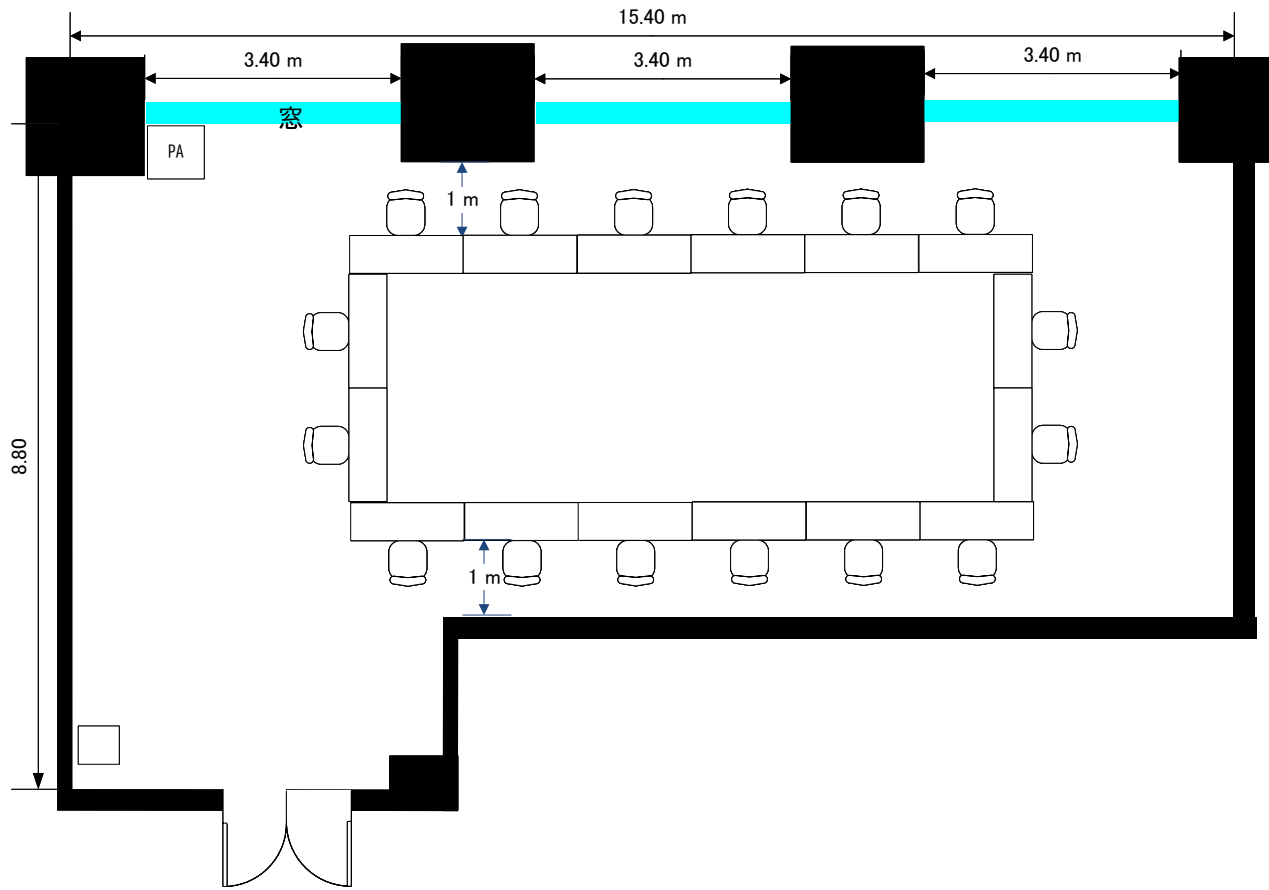

★レイアウトイメージ
CHART <90m²>

専用備品

[机] 150×50

[椅子] 60×60

○モニター一式 (正面100インチ1台) ……有料

○音響セット (PA) ワイヤレスマイク3本、ピンマイク1本 ……有料

○常設 (大) ホワイトボード 2台 ……無料

★レイアウトイメージ
CHART <90m²>

専用備品

[机] 150×50

[椅子] 60×60

○モニター一式 (正面100インチ1台) ……有料

○音響セット (PA) ワイヤレスマイク3本、ピンマイク1本 ……有料

○常設 (大) ホワイトボード 2台 ……無料

★レイアウトイメージ
CHART <90m²>

専用備品

[机] 150×50

[椅子] 60×60

○モニター一式 (正面100インチ1台) ……有料

○音響セット (PA) ワイヤレスマイク3本、ピンマイク1本 ……有料

○常設 (大) ホワイトボード 2台 ……無料

★レイアウトイメージ
CHART <90m²>

専用備品

[机] 150×50 [椅子] 60×60

○モニター一式 (正面100インチ1台) ……有料

○音響セット (PA) ワイヤレスマイク3本、ピンマイク1本 ……有料

○常設 (大) ホワイトボード 2台 ……無料