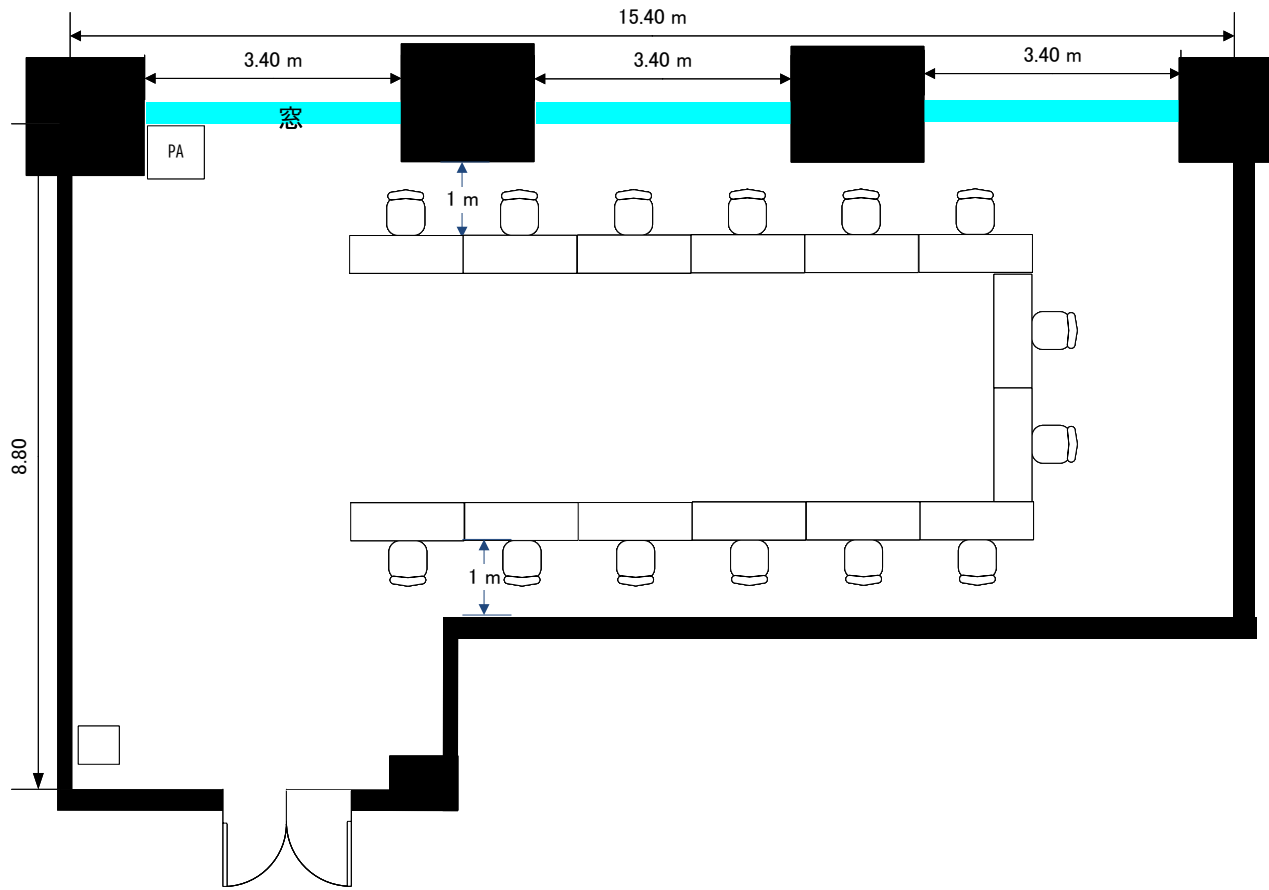

★レイアウトイメージ
CHART <90m²>

専用備品

[机] 150×50

[椅子] 60×60

○モニター一式 (正面100インチ1台) ……有料

○音響セット (PA) ワイヤレスマイク3本、ピンマイク1本 ……有料

○常設 (大) ホワイトボード 2台 ……無料

★レイアウトイメージ
CHART <90m²>

専用備品

[机] 150×50

[椅子] 60×60

○モニター一式 (正面100インチ1台) ……有料

○音響セット (PA) ワイヤレスマイク3本、ピンマイク1本 ……有料

○常設 (大) ホワイトボード 2台 ……無料

★レイアウトイメージ
CHART <90m²>

専用備品

[机] 150×50

[椅子] 60×60

○モニター一式 (正面100インチ1台) ……有料

○音響セット (PA) ワイヤレスマイク3本、ピンマイク1本 ……有料

○常設 (大) ホワイトボード 2台 ……無料

★レイアウトイメージ
CHART <90m²>

専用備品

[机] 150×50 [椅子] 60×60

○モニター一式 (正面100インチ1台) ……有料

○音響セット (PA) ワイヤレスマイク3本、ピンマイク1本 ……有料

○常設 (大) ホワイトボード 2台 ……無料