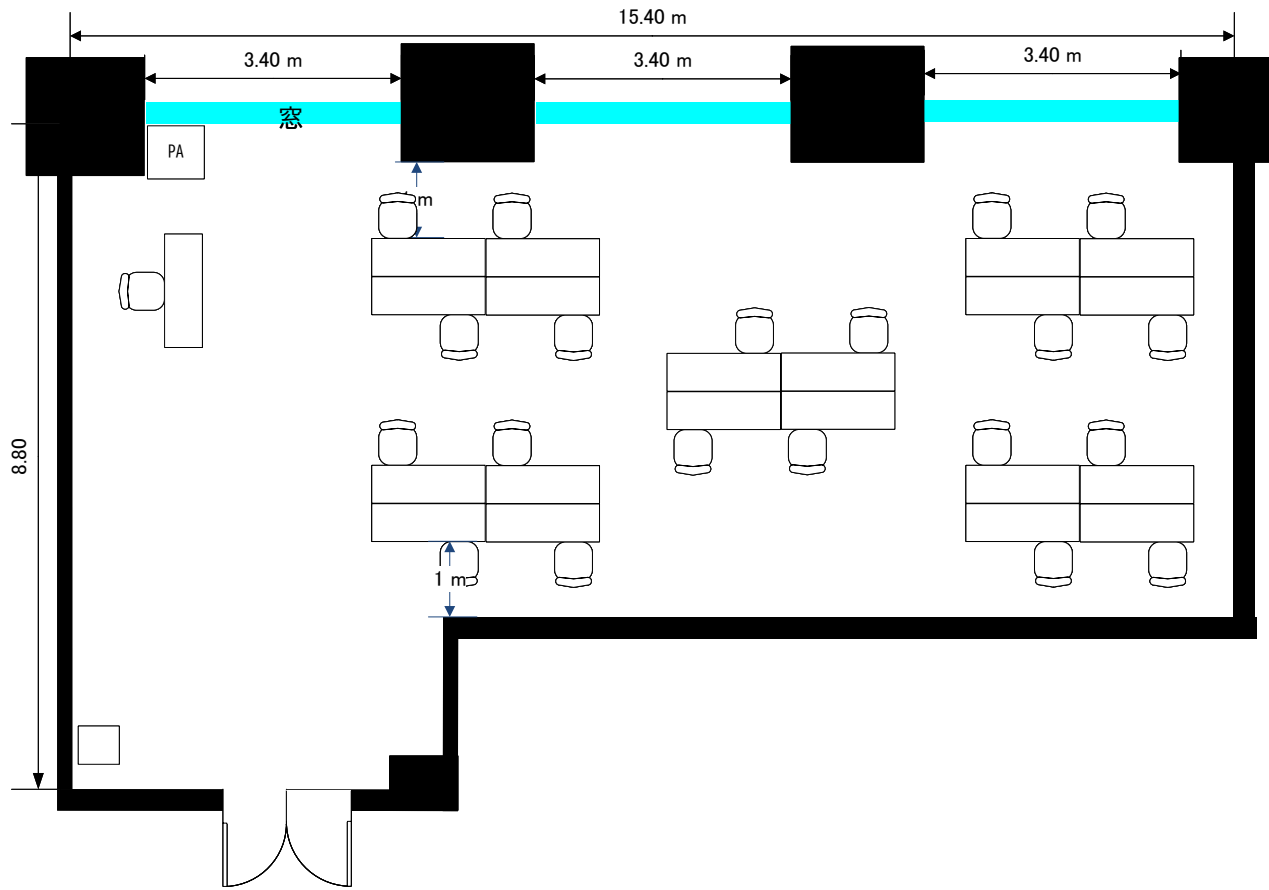

★レイアウトイメージ
CHART <90m²>

専用備品

[机] 150×50

[椅子] 60×60

○モニター一式 (正面100インチ1台) ……有料

○音響セット (PA) ワイヤレスマイク3本、ピンマイク1本 ……有料

○常設 (大) ホワイトボード 2台 ……無料

★レイアウトイメージ
CHART <90m²>

専用備品

[机] 150×50

[椅子] 60×60

○モニター一式 (正面100インチ1台) ……有料

○音響セット (PA) ワイヤレスマイク3本、ピンマイク1本 ……有料

○常設 (大) ホワイトボード 2台 ……無料

★レイアウトイメージ
CHART <90m²>

専用備品

[机] 150×50

[椅子] 60×60

○モニター一式 (正面100インチ1台) ……有料

○音響セット (PA) ワイヤレスマイク3本、ピンマイク1本 ……有料

○常設 (大) ホワイトボード 2台 ……無料

★レイアウトイメージ
CHART <90m²>

専用備品

[机] 150×50 [椅子] 60×60

○モニター一式 (正面100インチ1台) ……有料

○音響セット (PA) ワイヤレスマイク3本、ピンマイク1本 ……有料

○常設 (大) ホワイトボード 2台 ……無料